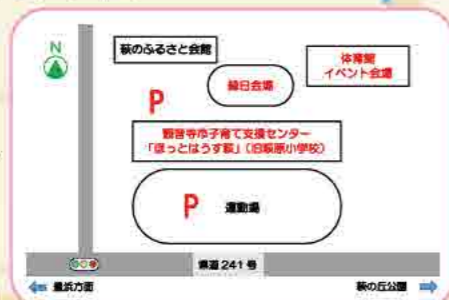

### ほっとはうす萩1周年まつり開催

観音寺市子育て支援センター1周年の節目を記念し、  
イベントを開催します。

日時 6月10日(日) 午前10時～午後3時  
場所 ほっとはうす萩、旧萩原小学校体育館  
内容 【体育館】

☆ステージイベント 午前10時～午前11時  
ジャグリングショー(新居浜工業高等専門学校ジャグ  
リング部)、忍者ライブ(豊南流忍者軍団)  
☆緑日・ゲームイベント 午前11時～午後1時  
アイスクリン、ポップコーン、  
カローリング、ストラックアウト等

【ほっとはうす萩】

☆マイバックつくり  
午前10時30分～正午  
☆親子で楽しむコーナー  
午後1時～午後3時

▼カプラを高く積んで遊んだよ

▲かわいい台所で料理を作るよ

▲落ちないようにバランスを取って渡るよ

▲くつろぎルームでお弁当!  
冷蔵庫や電子レンジもあるよ

▼いらっしゃいませ!  
お店屋さんごっこ人気です

▲手と足をうまく使って登ったよ