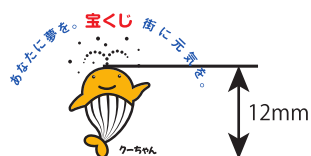

宝くじ社会貢献広報：表示に関するデザインマニュアル

4色印刷用

<標準デザイン>

<特殊デザイン>

単色印刷用（単色は広報誌、ポスター、チラシで単色刷りの場合のみ使用可）

<標準デザイン>

<特殊デザイン>

くーちゃんイエロー

4 C	Y100+M30
特色	DIC2537
単色	アミ 30%

■ 4Cは反転使用不可。

■ マークは可能な限り大きく表示してください。

あなたに夢を。街に元気を。

4 C	C100+M70
特色	DIC C-267
単色	100%

宝くじ

4 C	M100+ Y100
特色	DIC198
単色	100%

白フチ使用

■地色が濃色の場合、文字・イラストのアウトラインに白フチを入れる。

最小使用サイズ

- ロゴは縦横比を変えずに拡大縮小とする。
- 最小使用サイズ 天地：12mm（潮部は除く）
また、縮小使用する場合は、「クーちゃん」・
「宝くじ」の文字部は5mm以下にならないよ
うにしてください。

- 用途により「クーちゃん」の名称は場所の
変更をせずに拡大してもよい。