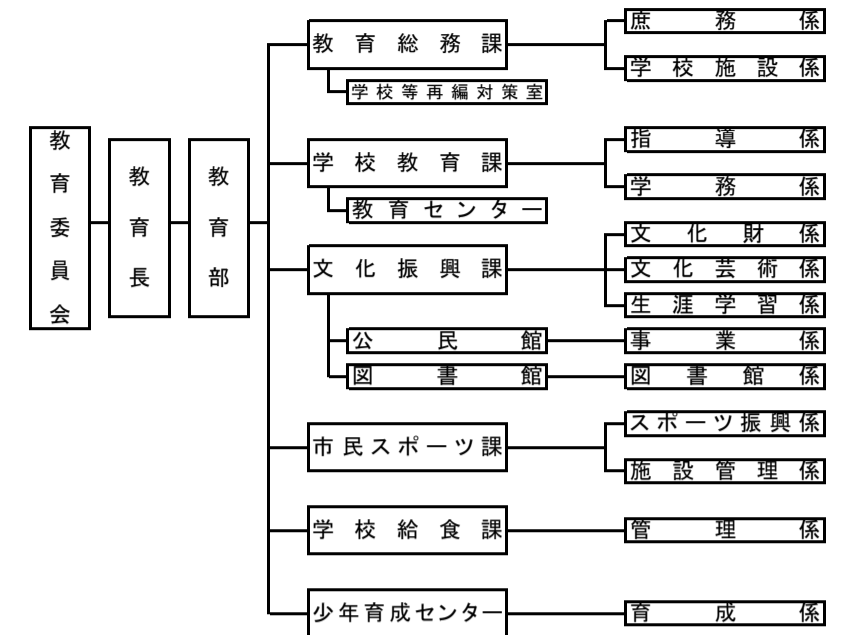

観音寺市行政機構図《平成31年4月1日》

【市長部局】

【教育委員会】

【議会・各種委員会】

＜組織体制＞ 7部 34課

市長部局	6部、24課等
教育委員会	1部、6課等
市議会	1事務局
選挙管理委員会	1事務局
監査委員	1事務局
農業委員会	1事務局
固定資産評価審査委員会	1事務局(総務課内)
公平委員会	1事務局(総務課内)