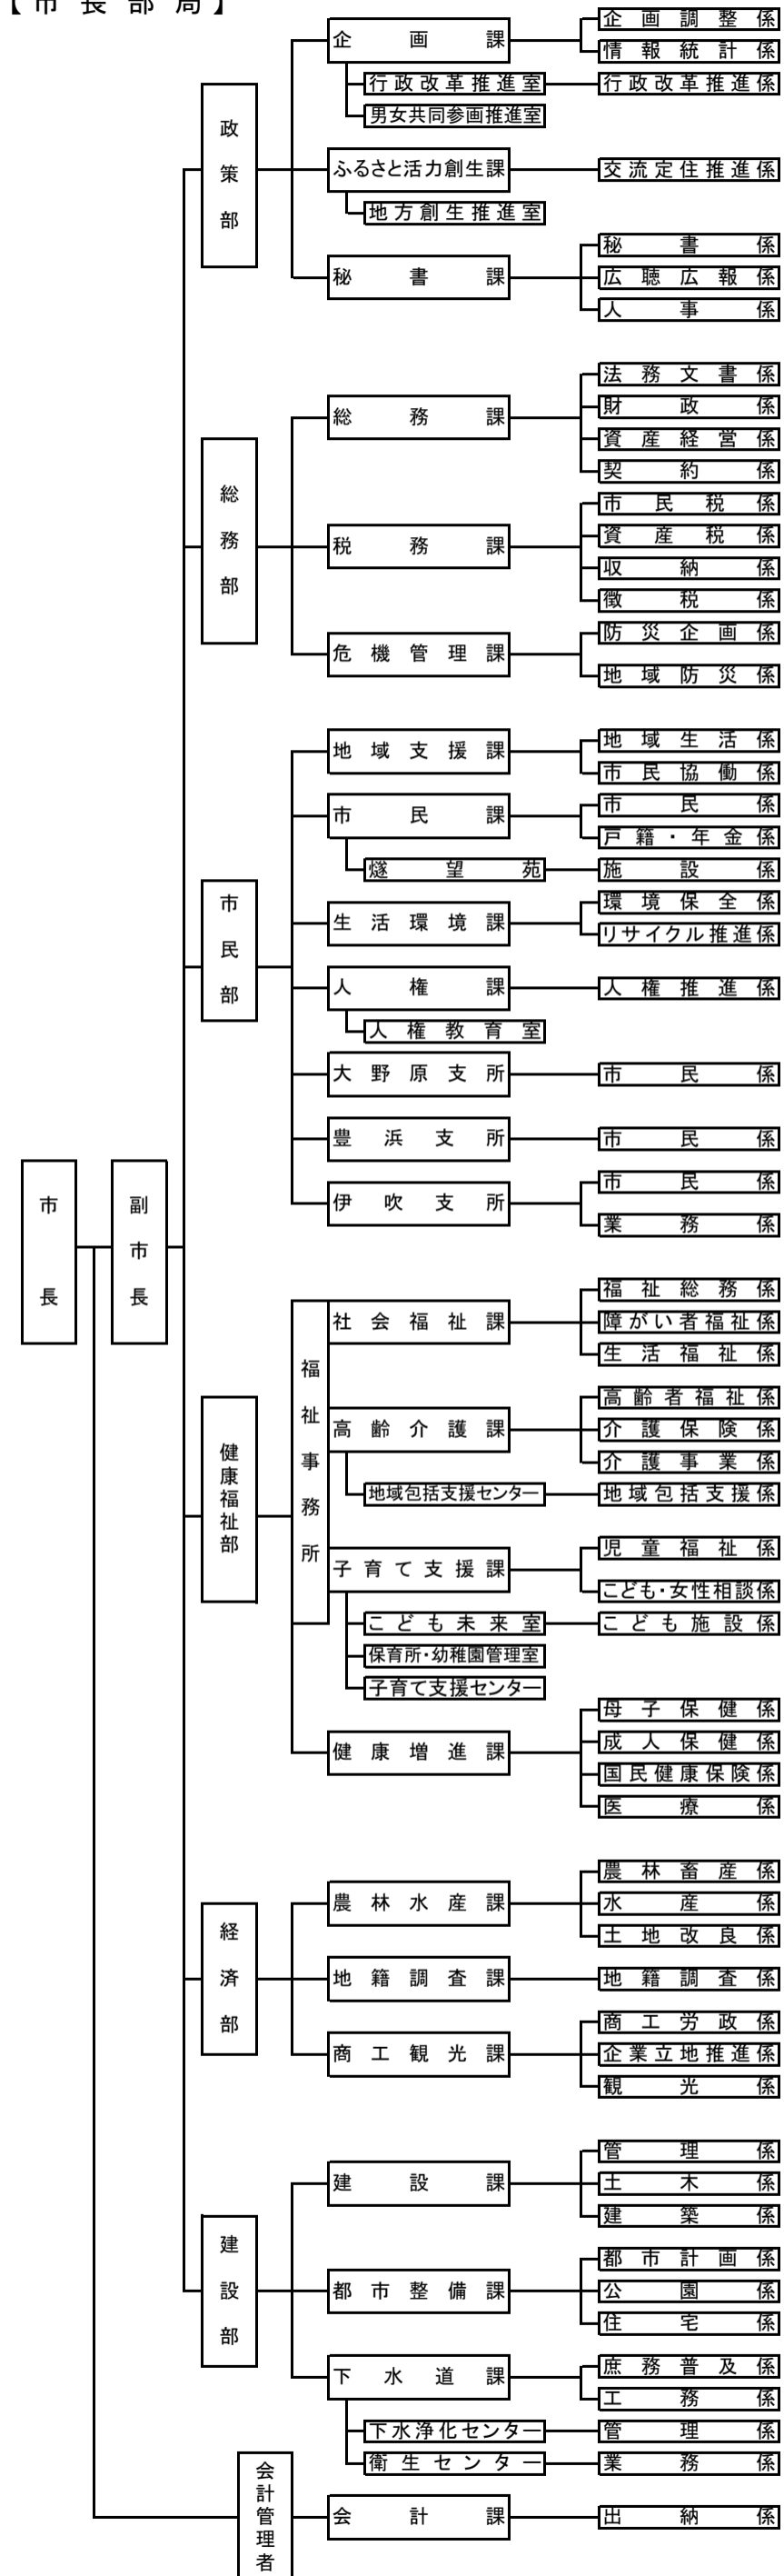

観音寺市行政機構図《平成31年4月1日》

【市長部局】

【教育委員会】

【議会・各種委員会】

＜組織体制＞ 7部 34課

市長部局	6部、24課等
教育委員会	1部、6課等
市議会	1事務局
選挙管理委員会	1事務局
監査委員	1事務局
農業委員会	1事務局
固定資産評価審査委員会	1事務局(総務課内)
公平委員会	1事務局(総務課内)