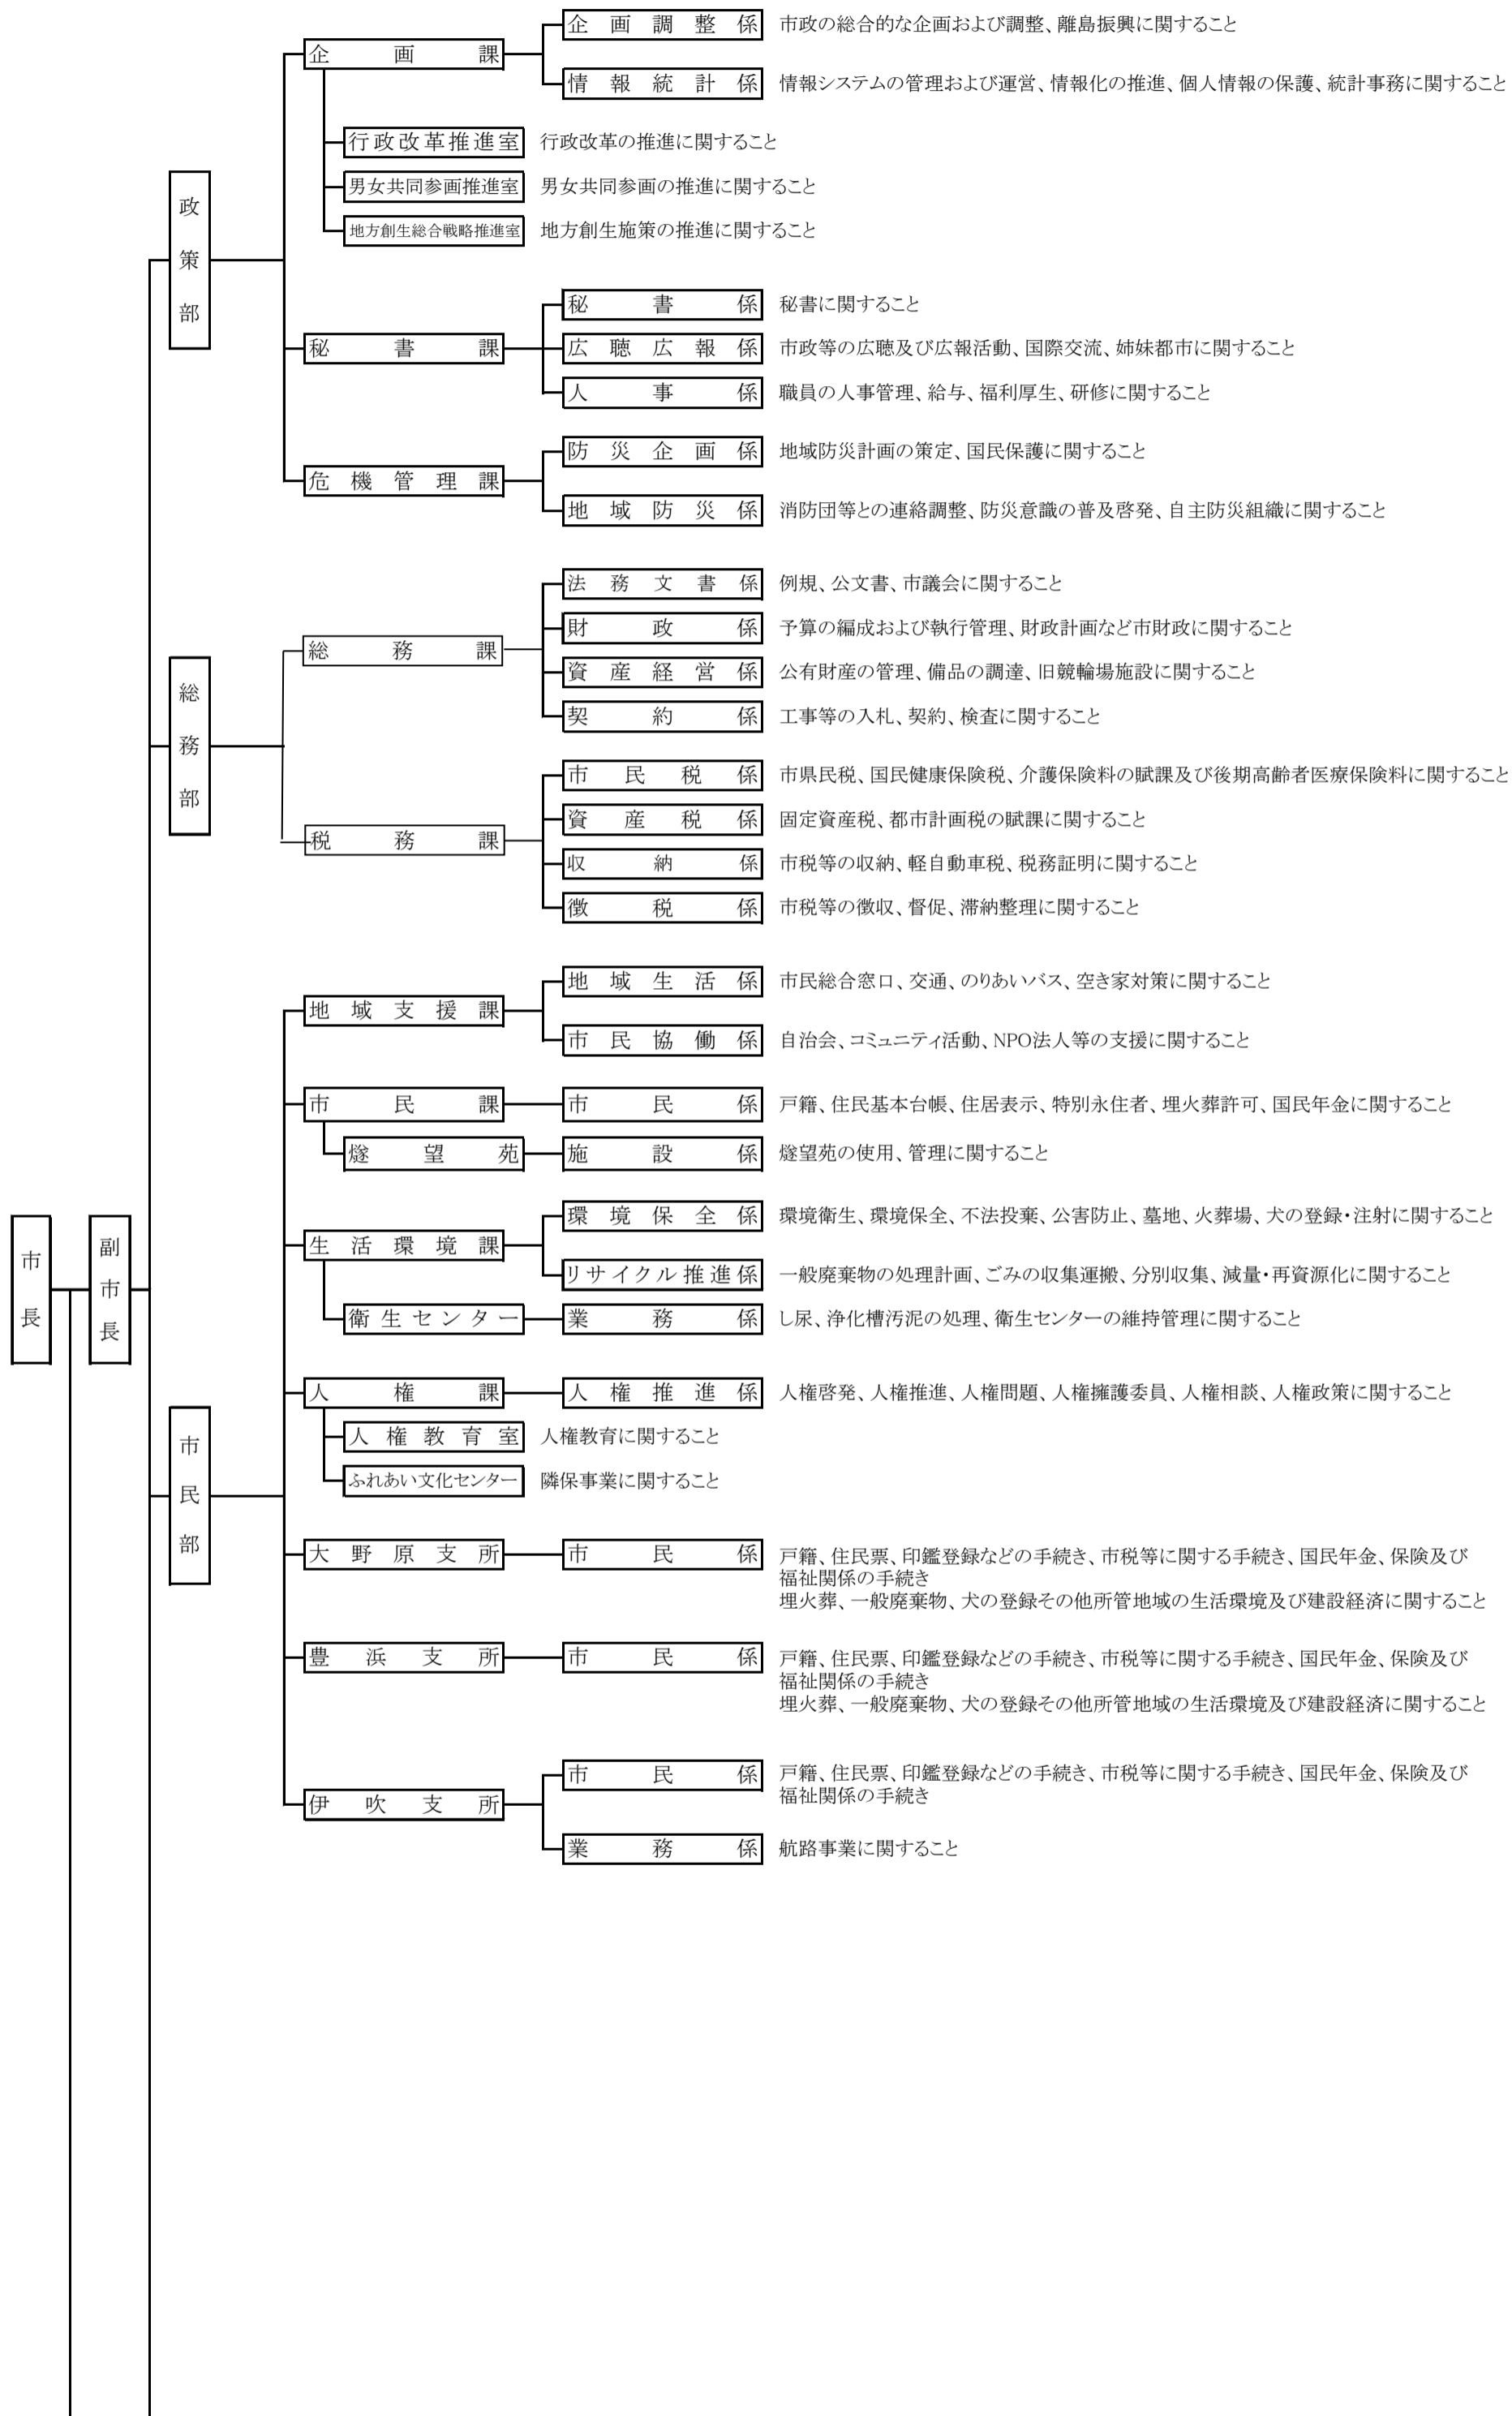

(198) 市の行政機構図

(平成28年4月1日現在)

【市長部局】