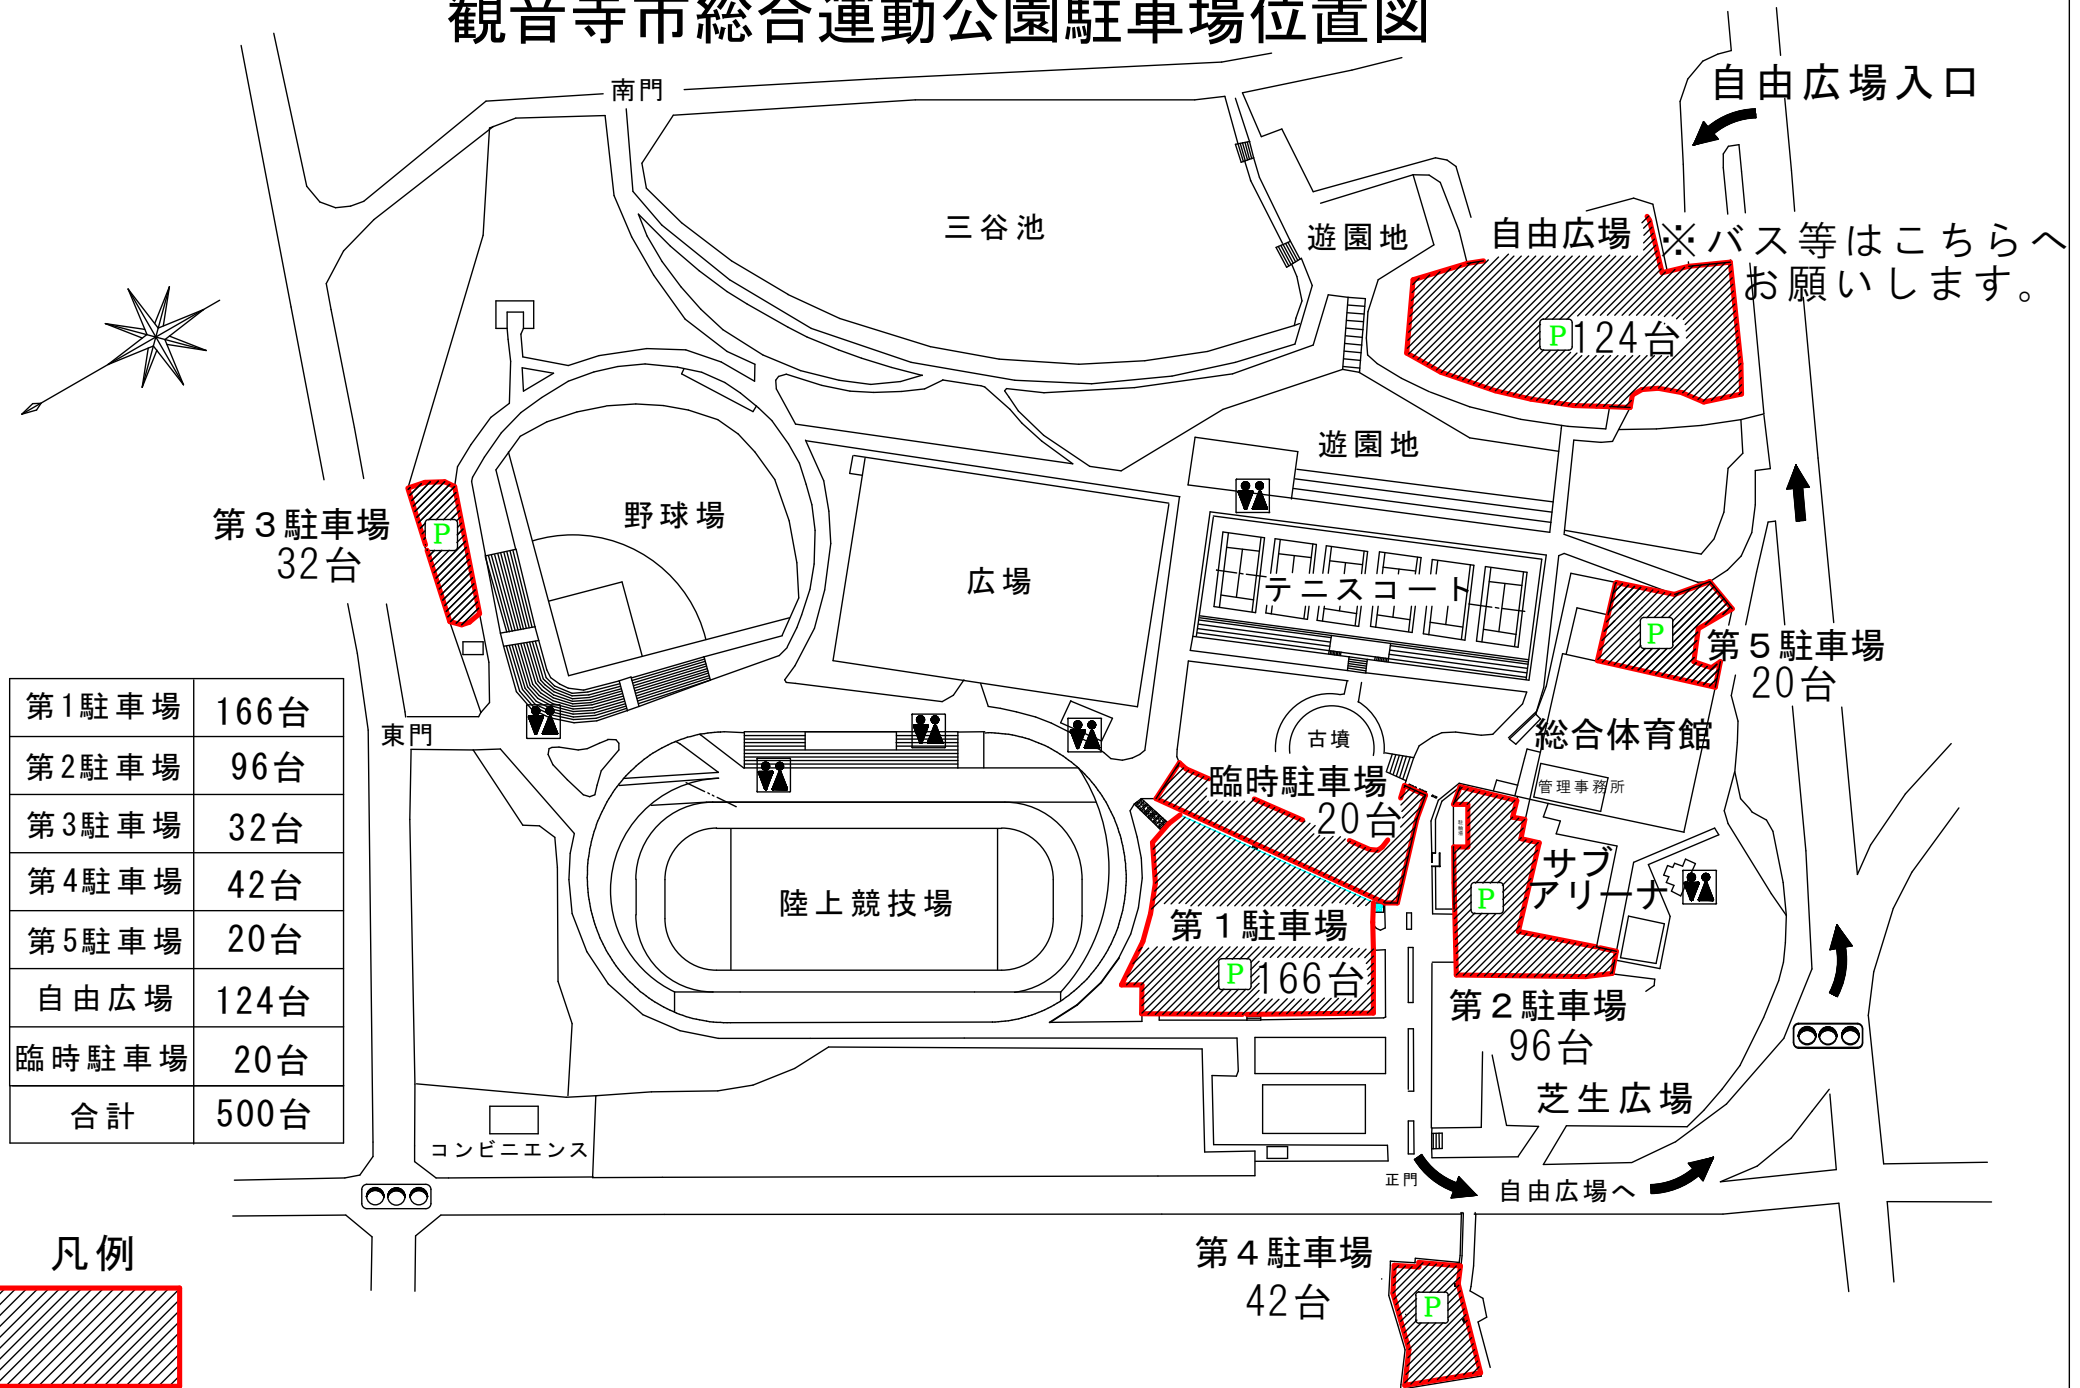

# 観音寺市総合運動公園駐車場位置図

※バス等はこちらへ  
お願いします。

|       |      |
|-------|------|
| 第1駐車場 | 166台 |
| 第2駐車場 | 96台  |
| 第3駐車場 | 32台  |
| 第4駐車場 | 42台  |
| 第5駐車場 | 20台  |
| 自由広場  | 124台 |
| 臨時駐車場 | 20台  |
| 合計    | 500台 |

凡例

駐車場

※車両の出入りや、道路の横断には十分ご注意願います。