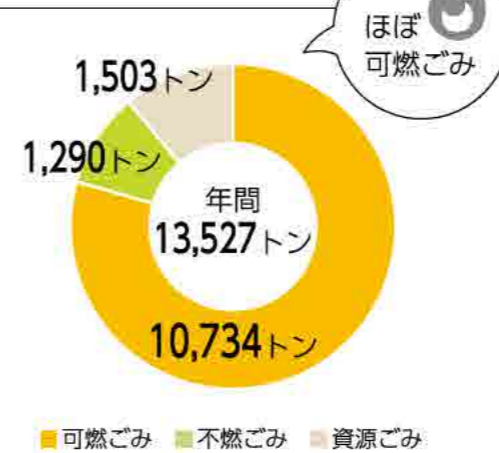

収集できないごみは、販売店や廃棄物処理業者に相談を

10月に「観音寺市廃棄物の処理及び清掃に関する条例」を改正しました。廃棄物の適正な処理が困難な製品や容器など「適正処理困難物」は市で収集を行いません。持ち込みごみについても同じです。
※災害による廃棄物についてはこの限りではありません。 問い合わせ先 生活環境課 ☎25-2698

指定品目	指定品目
あ 雨どい	た タイヤ
アルミサッシ	太陽光パネル
石(砂利石含む)	太陽熱温水器
医療系廃棄物(注射器など)	タイル
衣類乾燥機	畳
エアコン	建具
液晶テレビ	断熱材
エレクター	土
エンジンオイル	電気温水器
ポリ塩化ビニル製品(管・ビニールハウスなど)	電子オルガン
オートバイ(部品のみ含む)	電子ピアノ
オルガン	灯油
か 外壁材(サイディングなど)	な トタン
ガスボンベ(カセットボンベ除く)	流し台
ガソリン	農業系廃棄物(畦波・苗箱など)
火薬	農業など
瓦	は 廃油
漁業系廃棄物(漁網・漁具など)	柱
金庫(手揚げ金庫除く)	パソコン
軽油	バッテリー(蓄電池・リチウムイオン電池など)
建設系廃棄物(型枠など)	花火(水に浸けていないもの)
建築系廃棄物(残材など)	ピアノ
原動機付自転車(部品のみ含む)	肥料
骨格標本	ビン(中身あり)
コンクリート製品(ブロックなど)	ふすま
産業用機械(建設・農業など)	ブラウン管テレビ
自動車パーツ(タイヤなど)	プラズマテレビ
重油	風呂釜
消火器	便器(ロータンク含む)
焼却灰	ボイラー
飼料	ま 窓
砂	マルチ
炭	門扉(フェンスを含む)
スレート板	や 薬品(医薬品・美容品除く)
石灰(せっかい・いしばい)	有機溶媒(塗料・シンナーなど)
石こうボード	浴槽
セメント	ら 冷蔵庫
洗濯機	冷凍庫
船舶	レンジ
洗面台	わ ワックス剥離廃液

リサイクル法対象品

- 家電リサイクル法対象品
- 二輪車リサイクルシステム対象品
- 自動車リサイクル法対象品
- パソコンリサイクル制度対象品

リサイクル法対象品は、捨てる時にリサイクル料が掛かります

観音寺市のごみ(平成30年度)

ごみの重さ

1日 37トン
年間 13,527トン
収集車1台が運べるごみは約2トン

ごみの種類

ごみを捨てるための費用

年間 3億9,585万540円
※運搬費、処理費、リサイクル費の合計