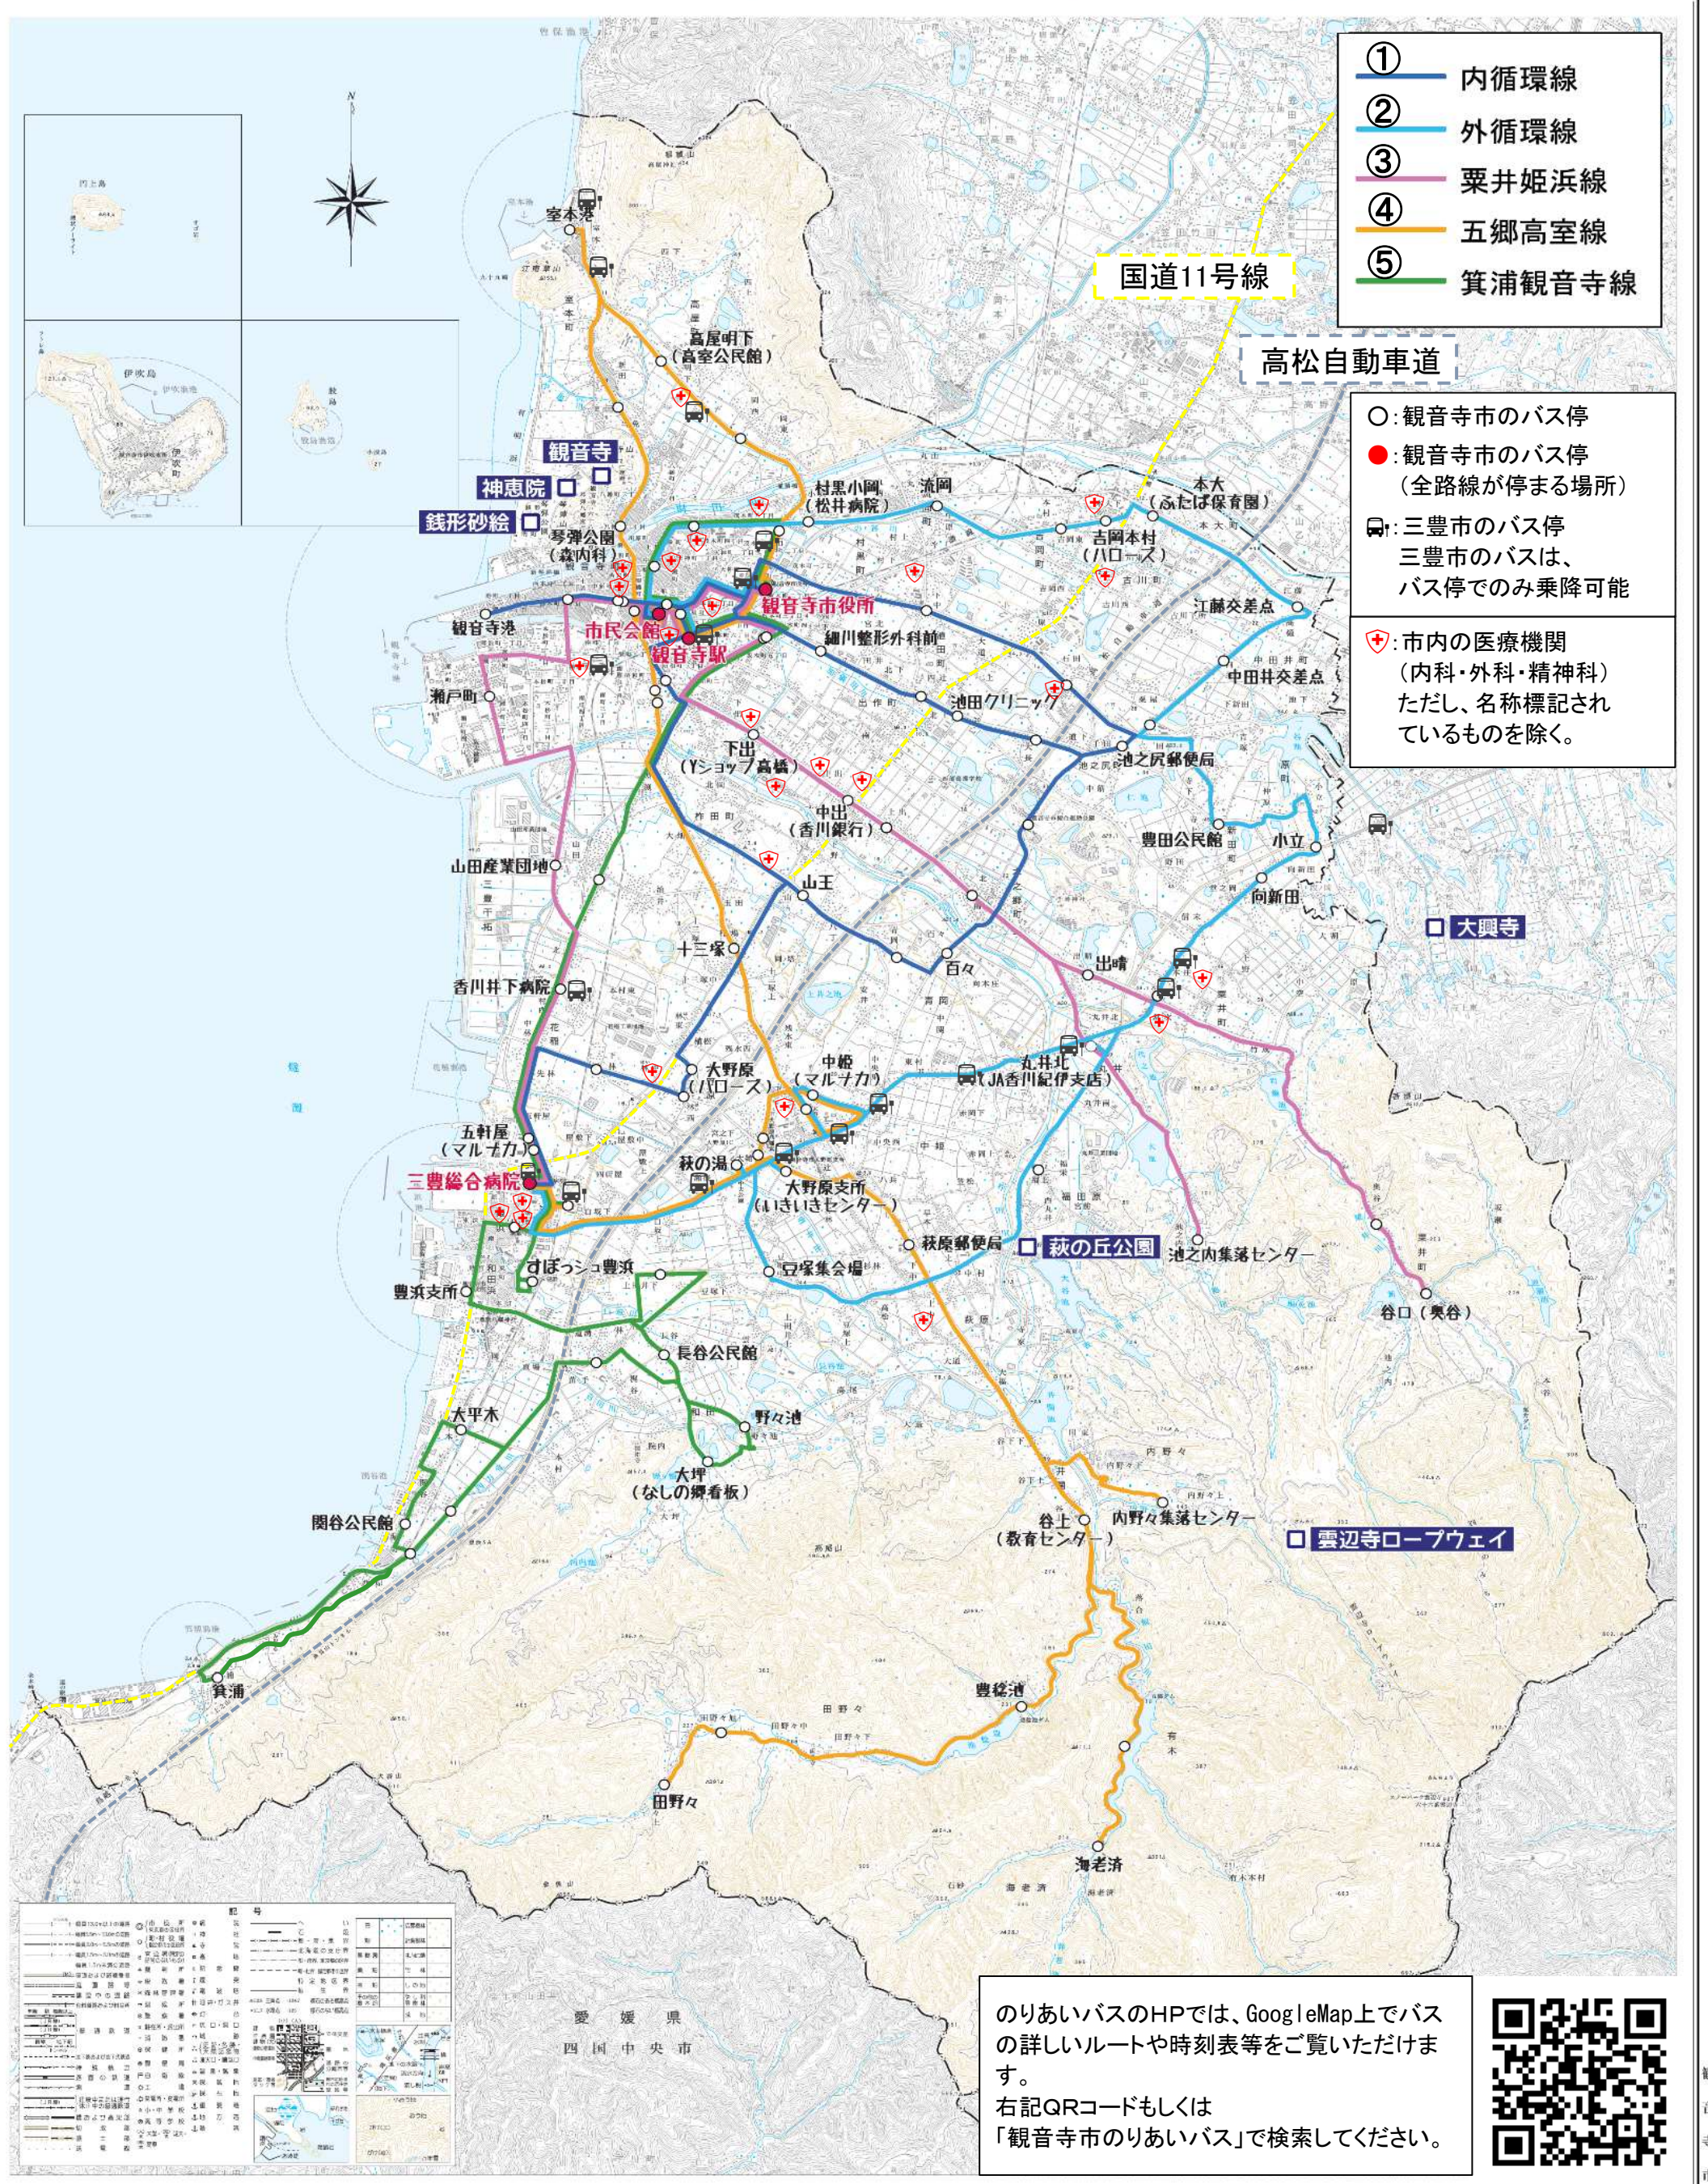

# 観音寺市のりあいバスマップ (平成29年4月)

(R2.10 一部修正)

平成二十七年三月印刷

- ① 内循環線
- ② 外循環線
- ③ 粟井姫浜線
- ④ 五郷高室線
- ⑤ 箕浦観音寺線

○: 観音寺市のバス停  
 ●: 観音寺市のバス停 (全路線が停まる場所)  
 □: 三豊市のバス停  
 三豊市のバスは、バス停でのみ乗降可能  
 ④: 市内の医療機関 (内科・外科・精神科) ただし、名称標記されているものを除く。

のりあいバスのHPでは、GoogleMap上でバスの詳しいルートや時刻表等をご覧いただけます。  
 右記QRコードもしくは「観音寺市のりあいバス」で検索してください。

株式会社バスコ調製

観音寺市

「この地図は、国土地理院長の承認を得て、同院発行の2万5千分の1地形図を複製したものである。(承認番号 平29四地、第29号)」  
 注: この複製品を第三者がさらに複製する場合には、国土地理院長の承認を得なければならない。