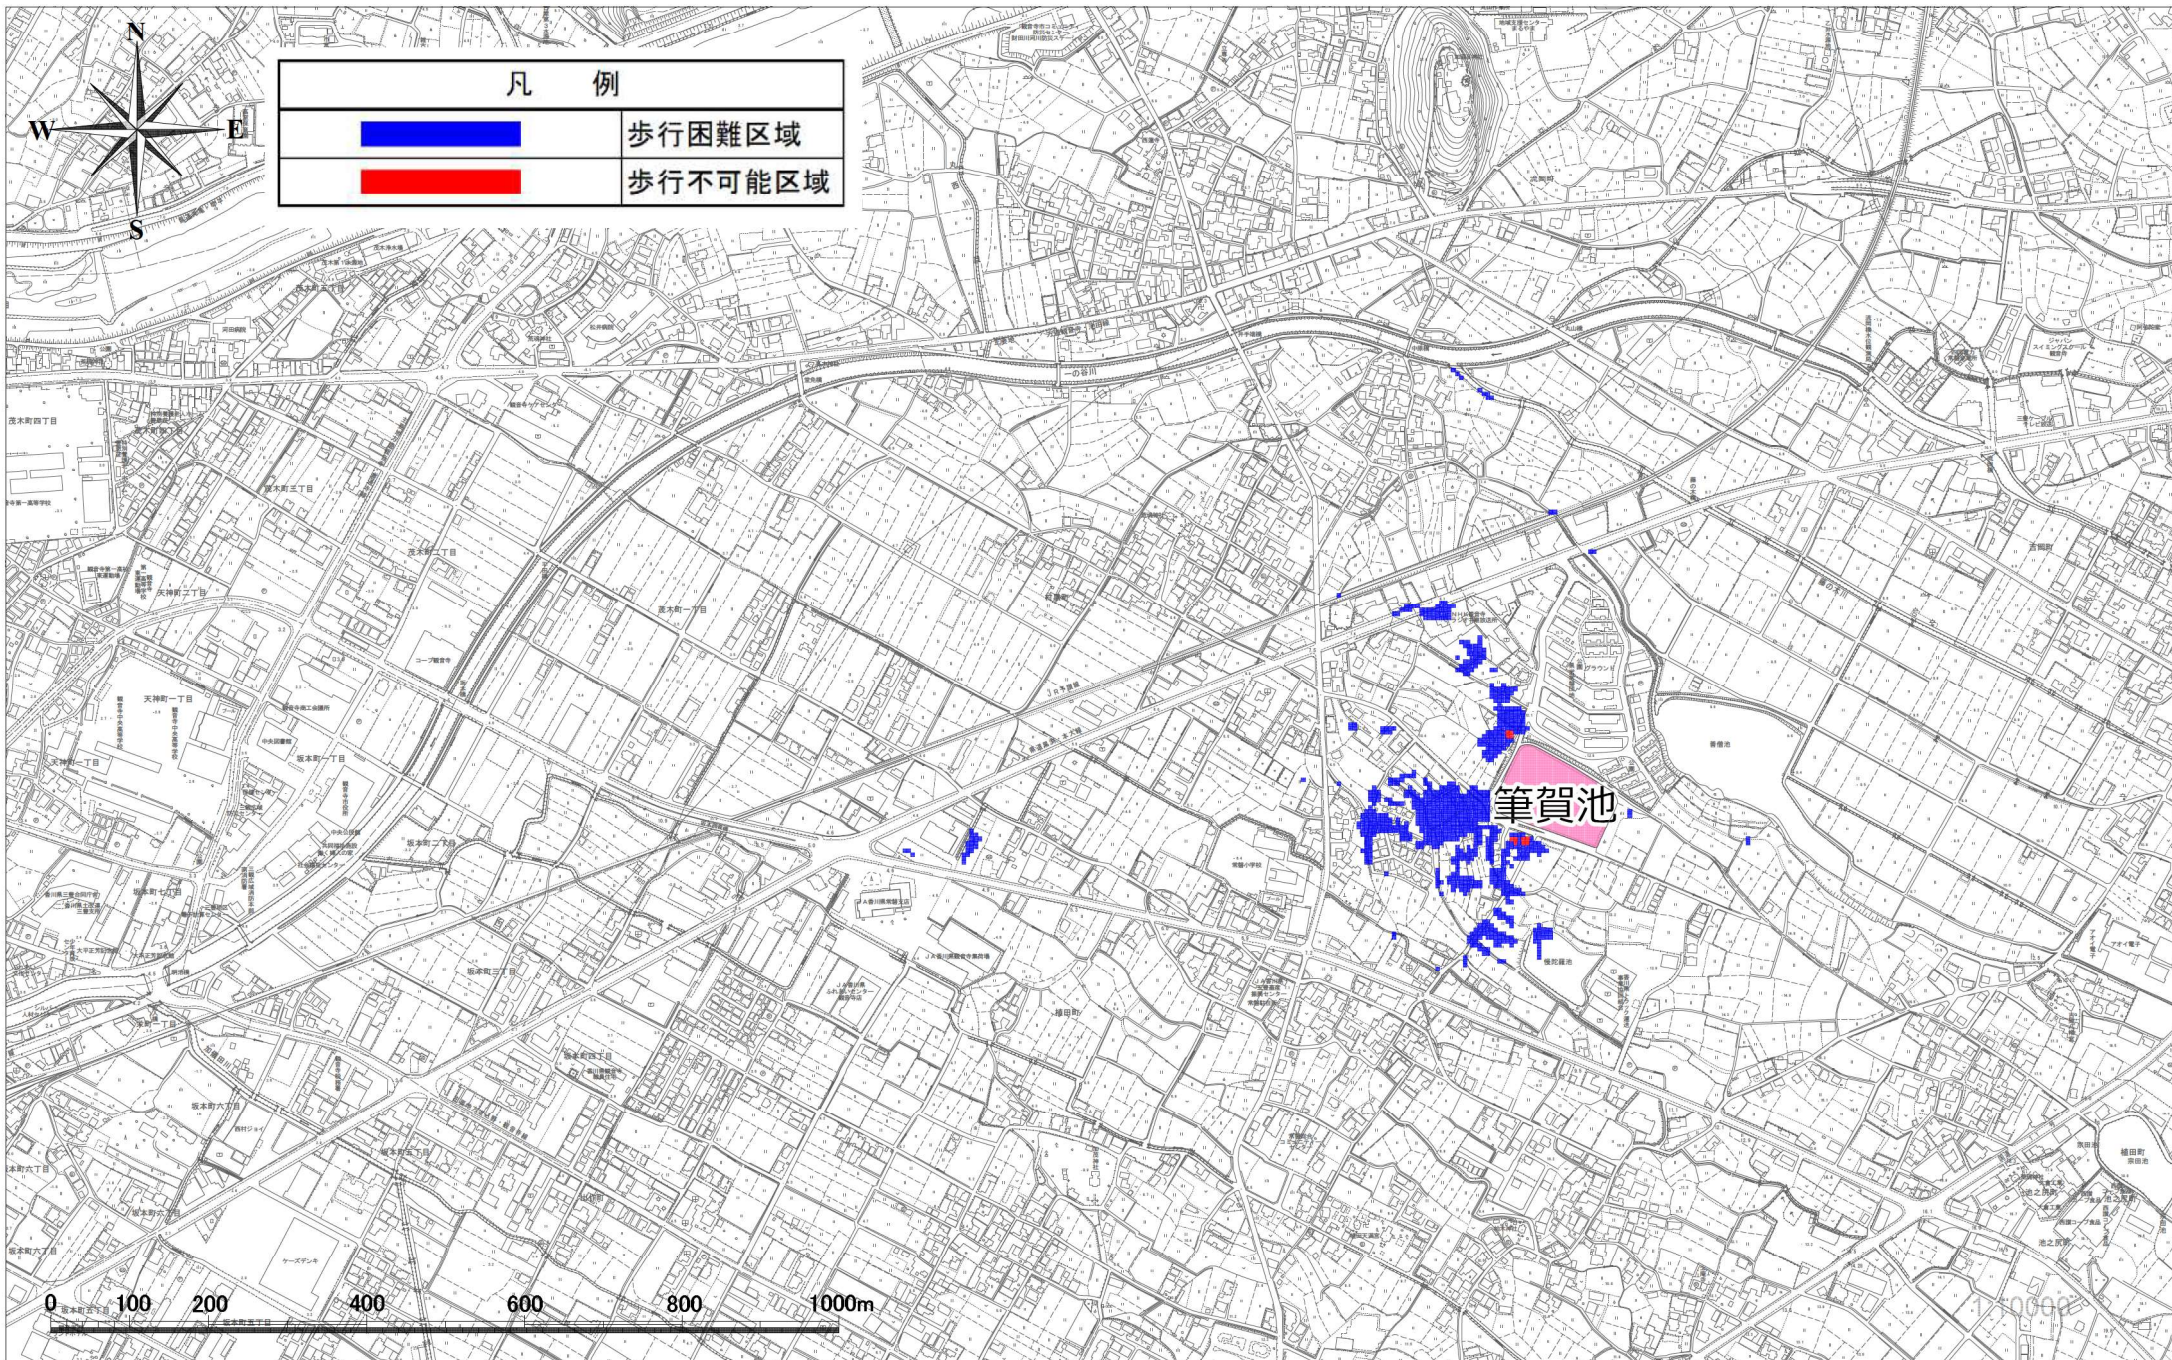

筆賀池浸水想定区域図

筆賀池到達時間

筆賀池歩行困難区域図

筆賀池家屋倒壊危険区域図