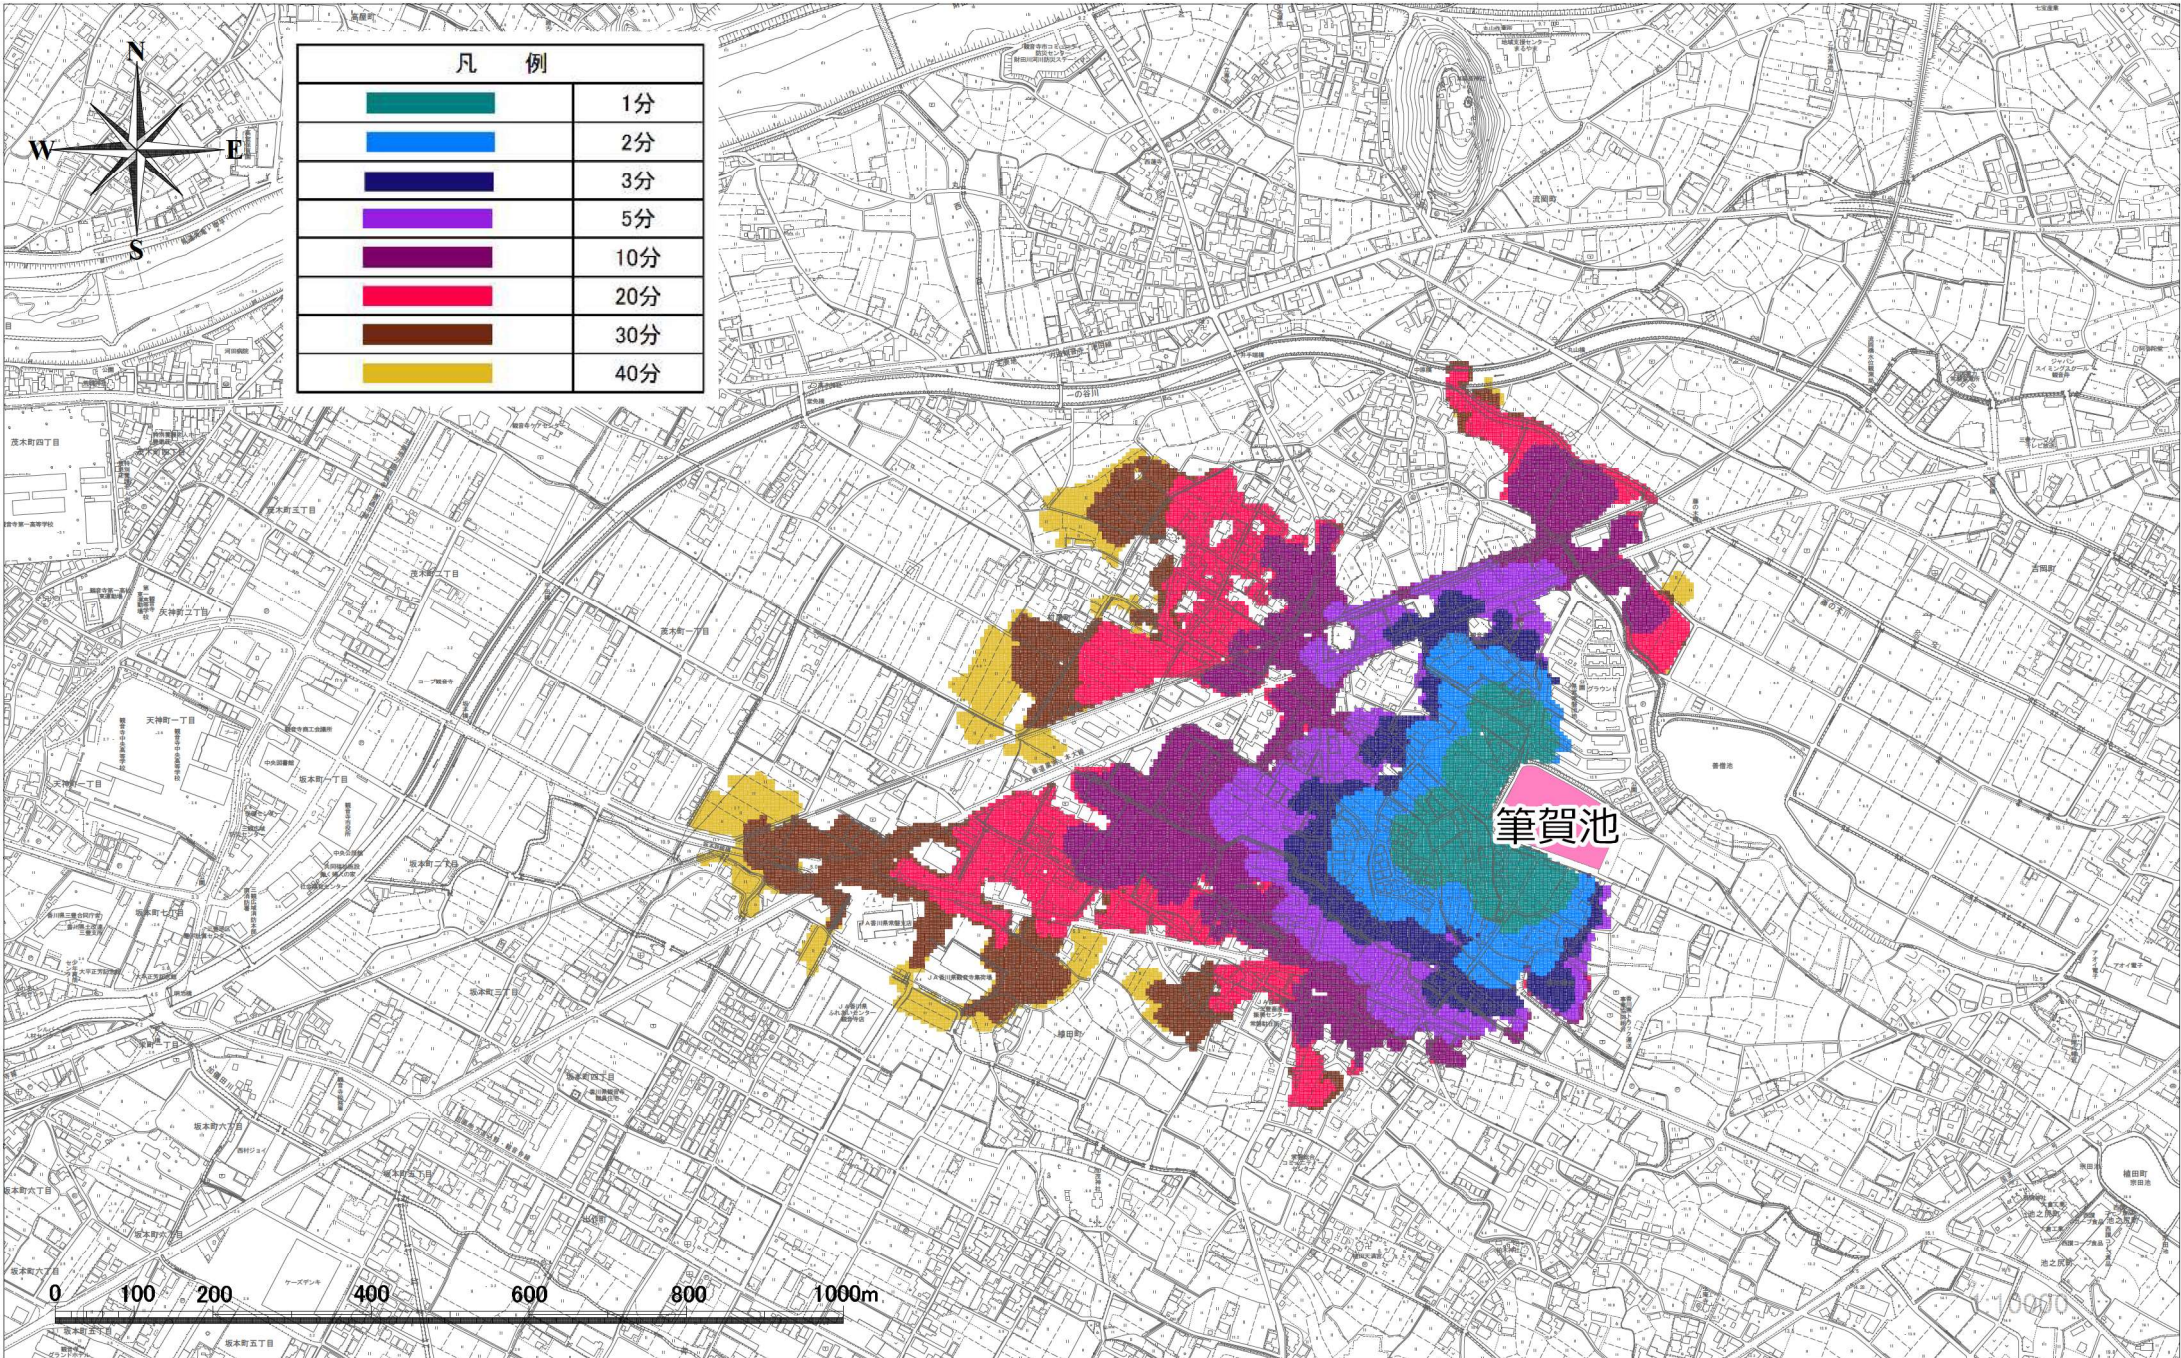

筆賀池浸水想定区域図

筆賀池到達時間

筆賀池歩行困難区域図

筆賀池家屋倒壊危険区域図