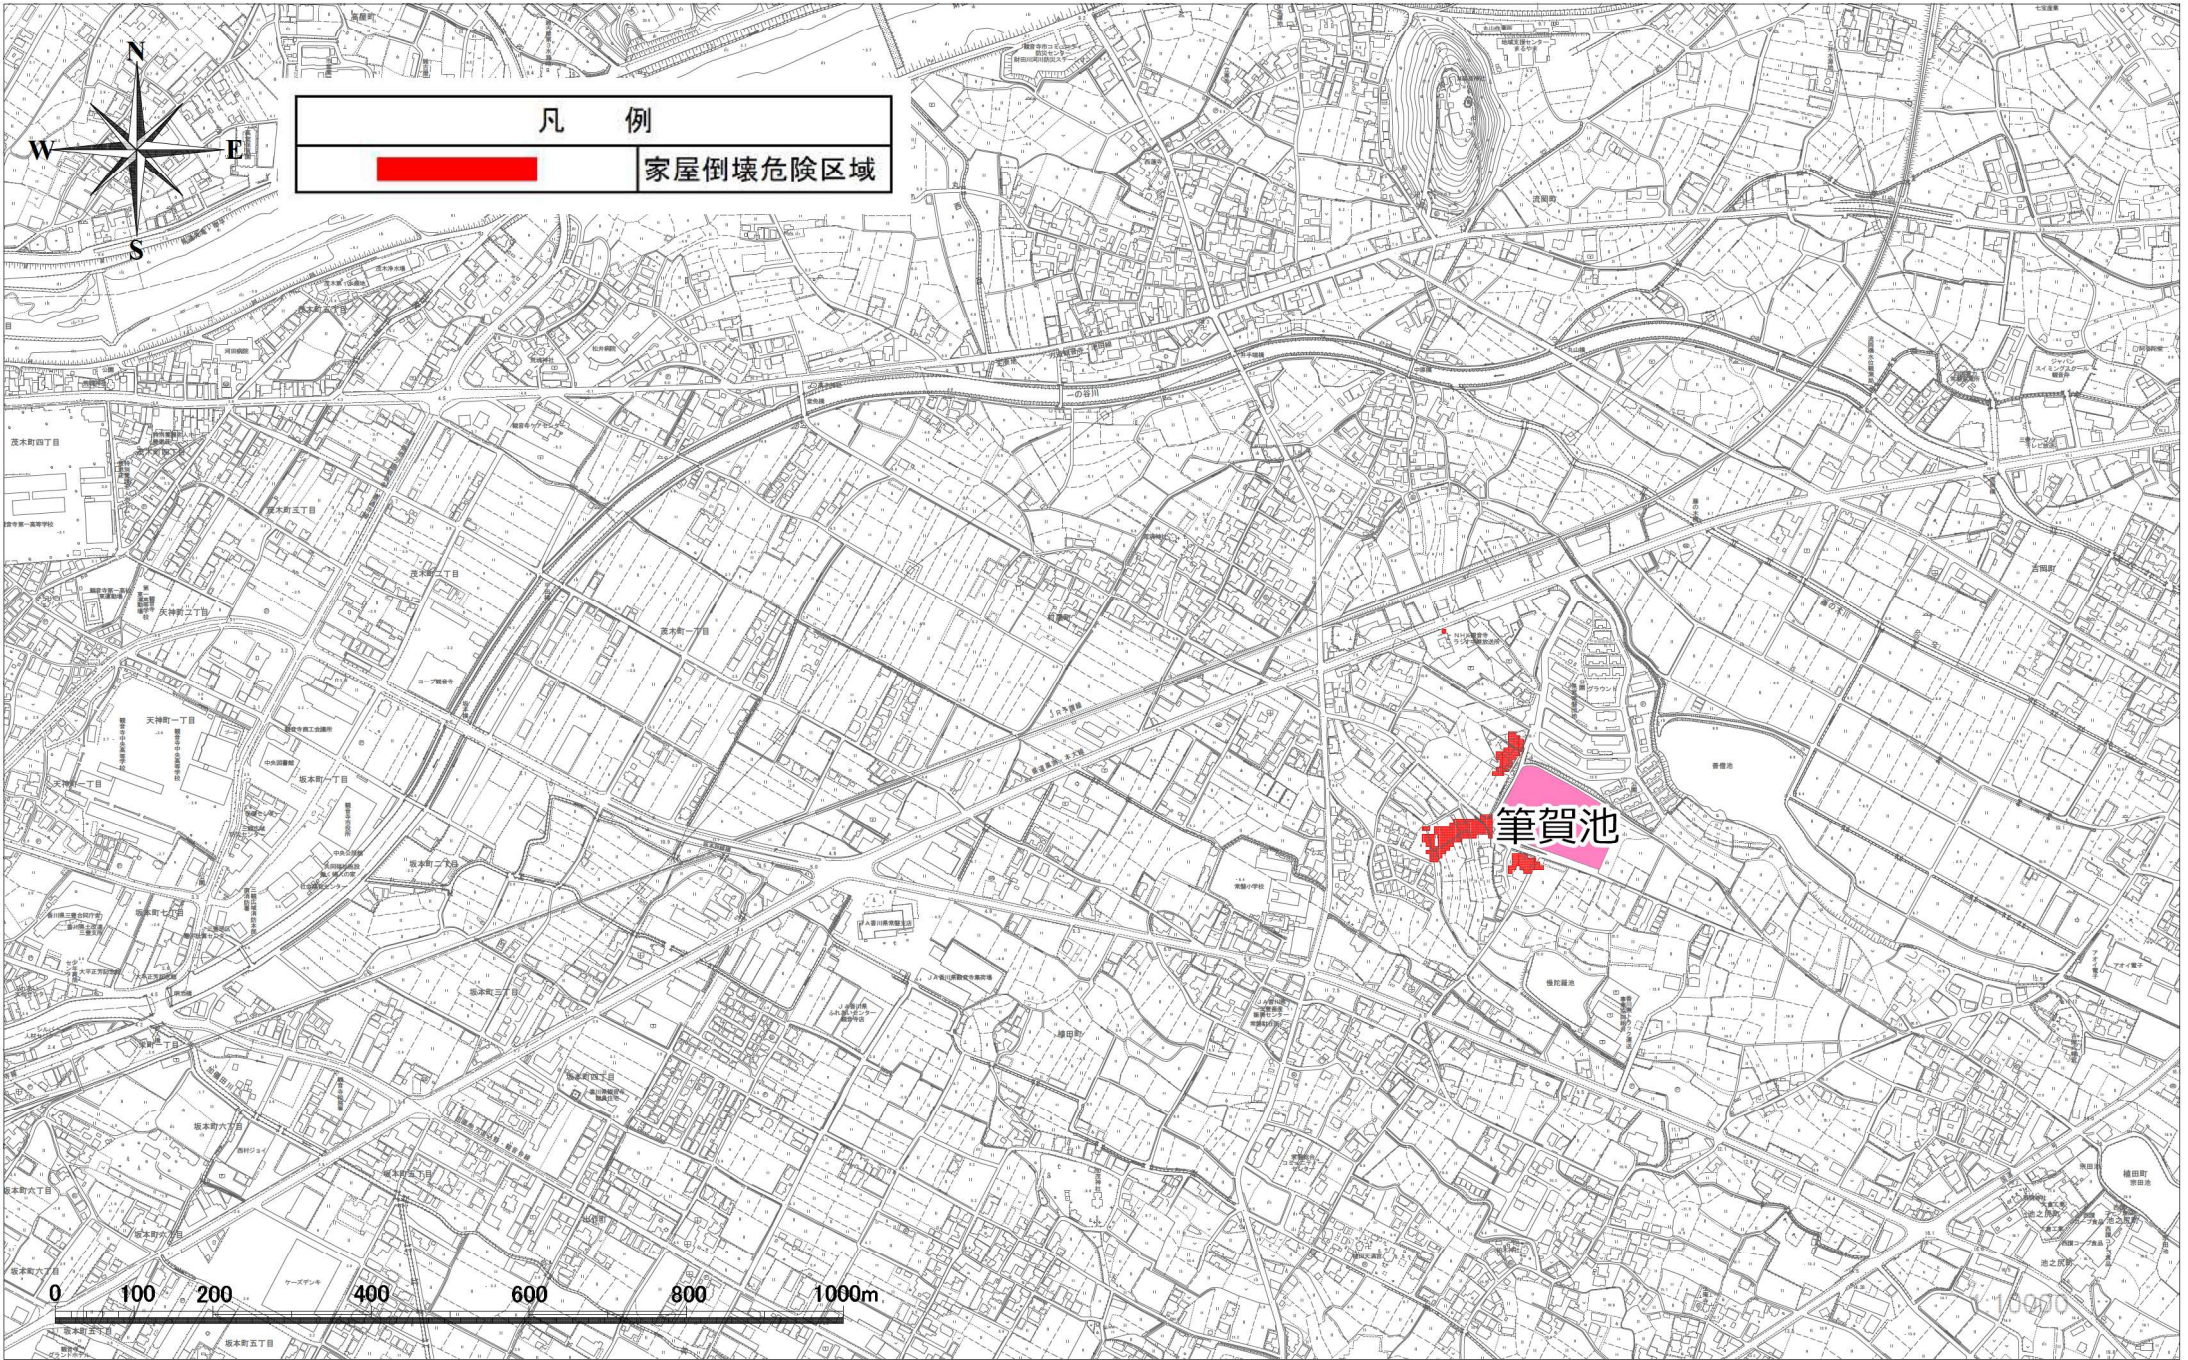

筆賀池浸水想定区域図

筆賀池到達時間

筆賀池歩行困難区域図

筆賀池家屋倒壊危険区域図