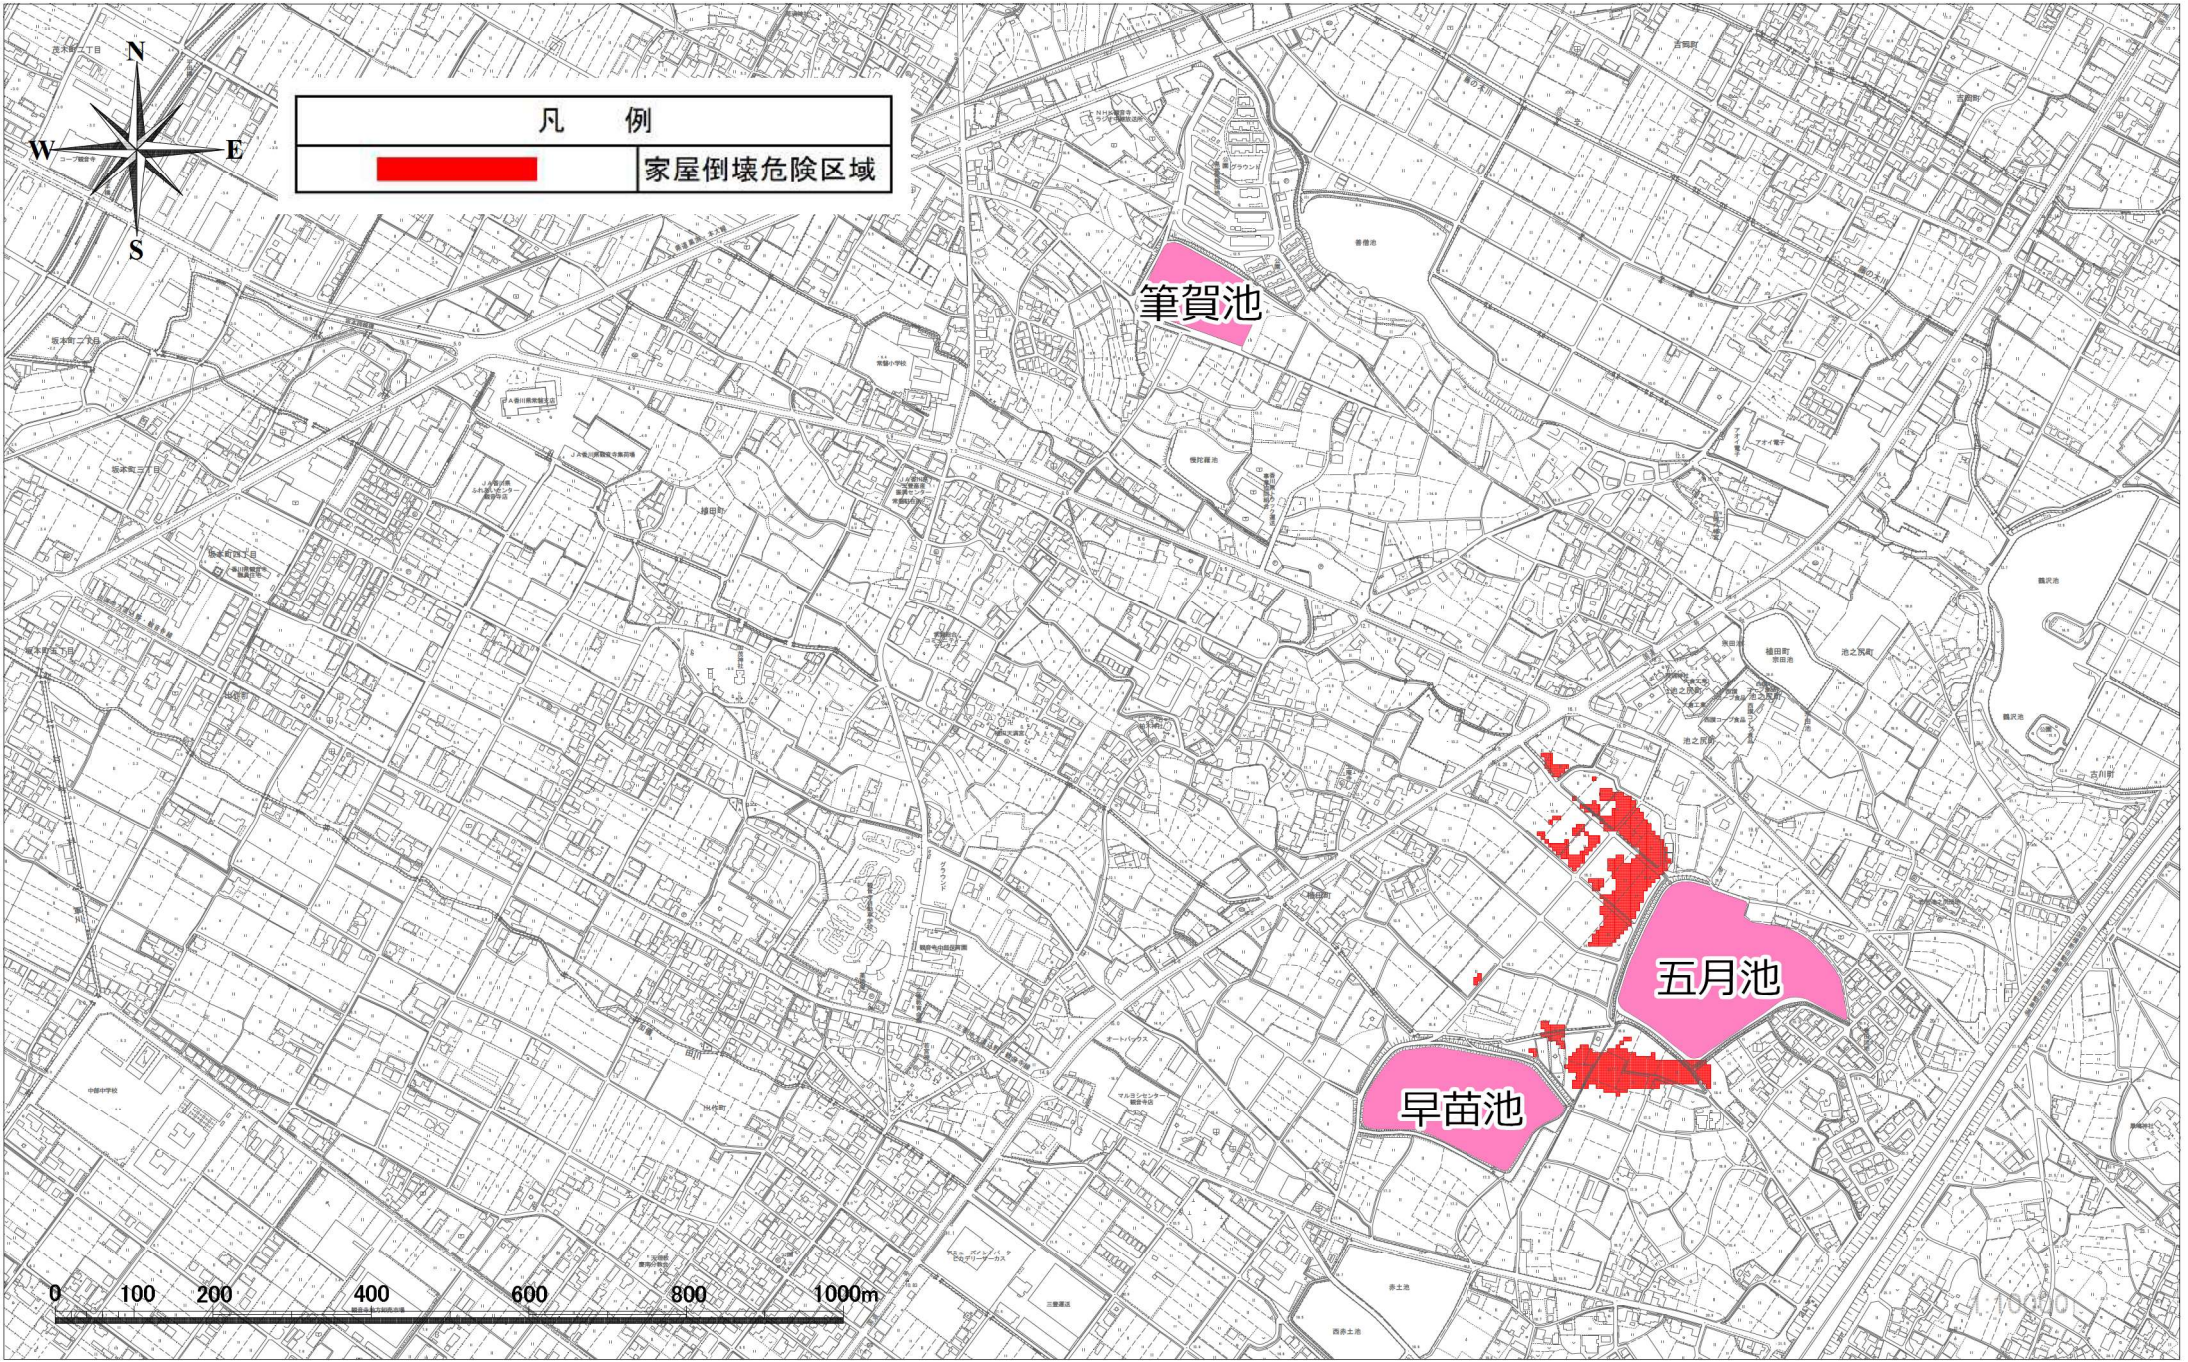

五月池浸水想定区域図

五月池到達時間

五月池歩行困難区域図

五月池家屋倒壊危険区域図