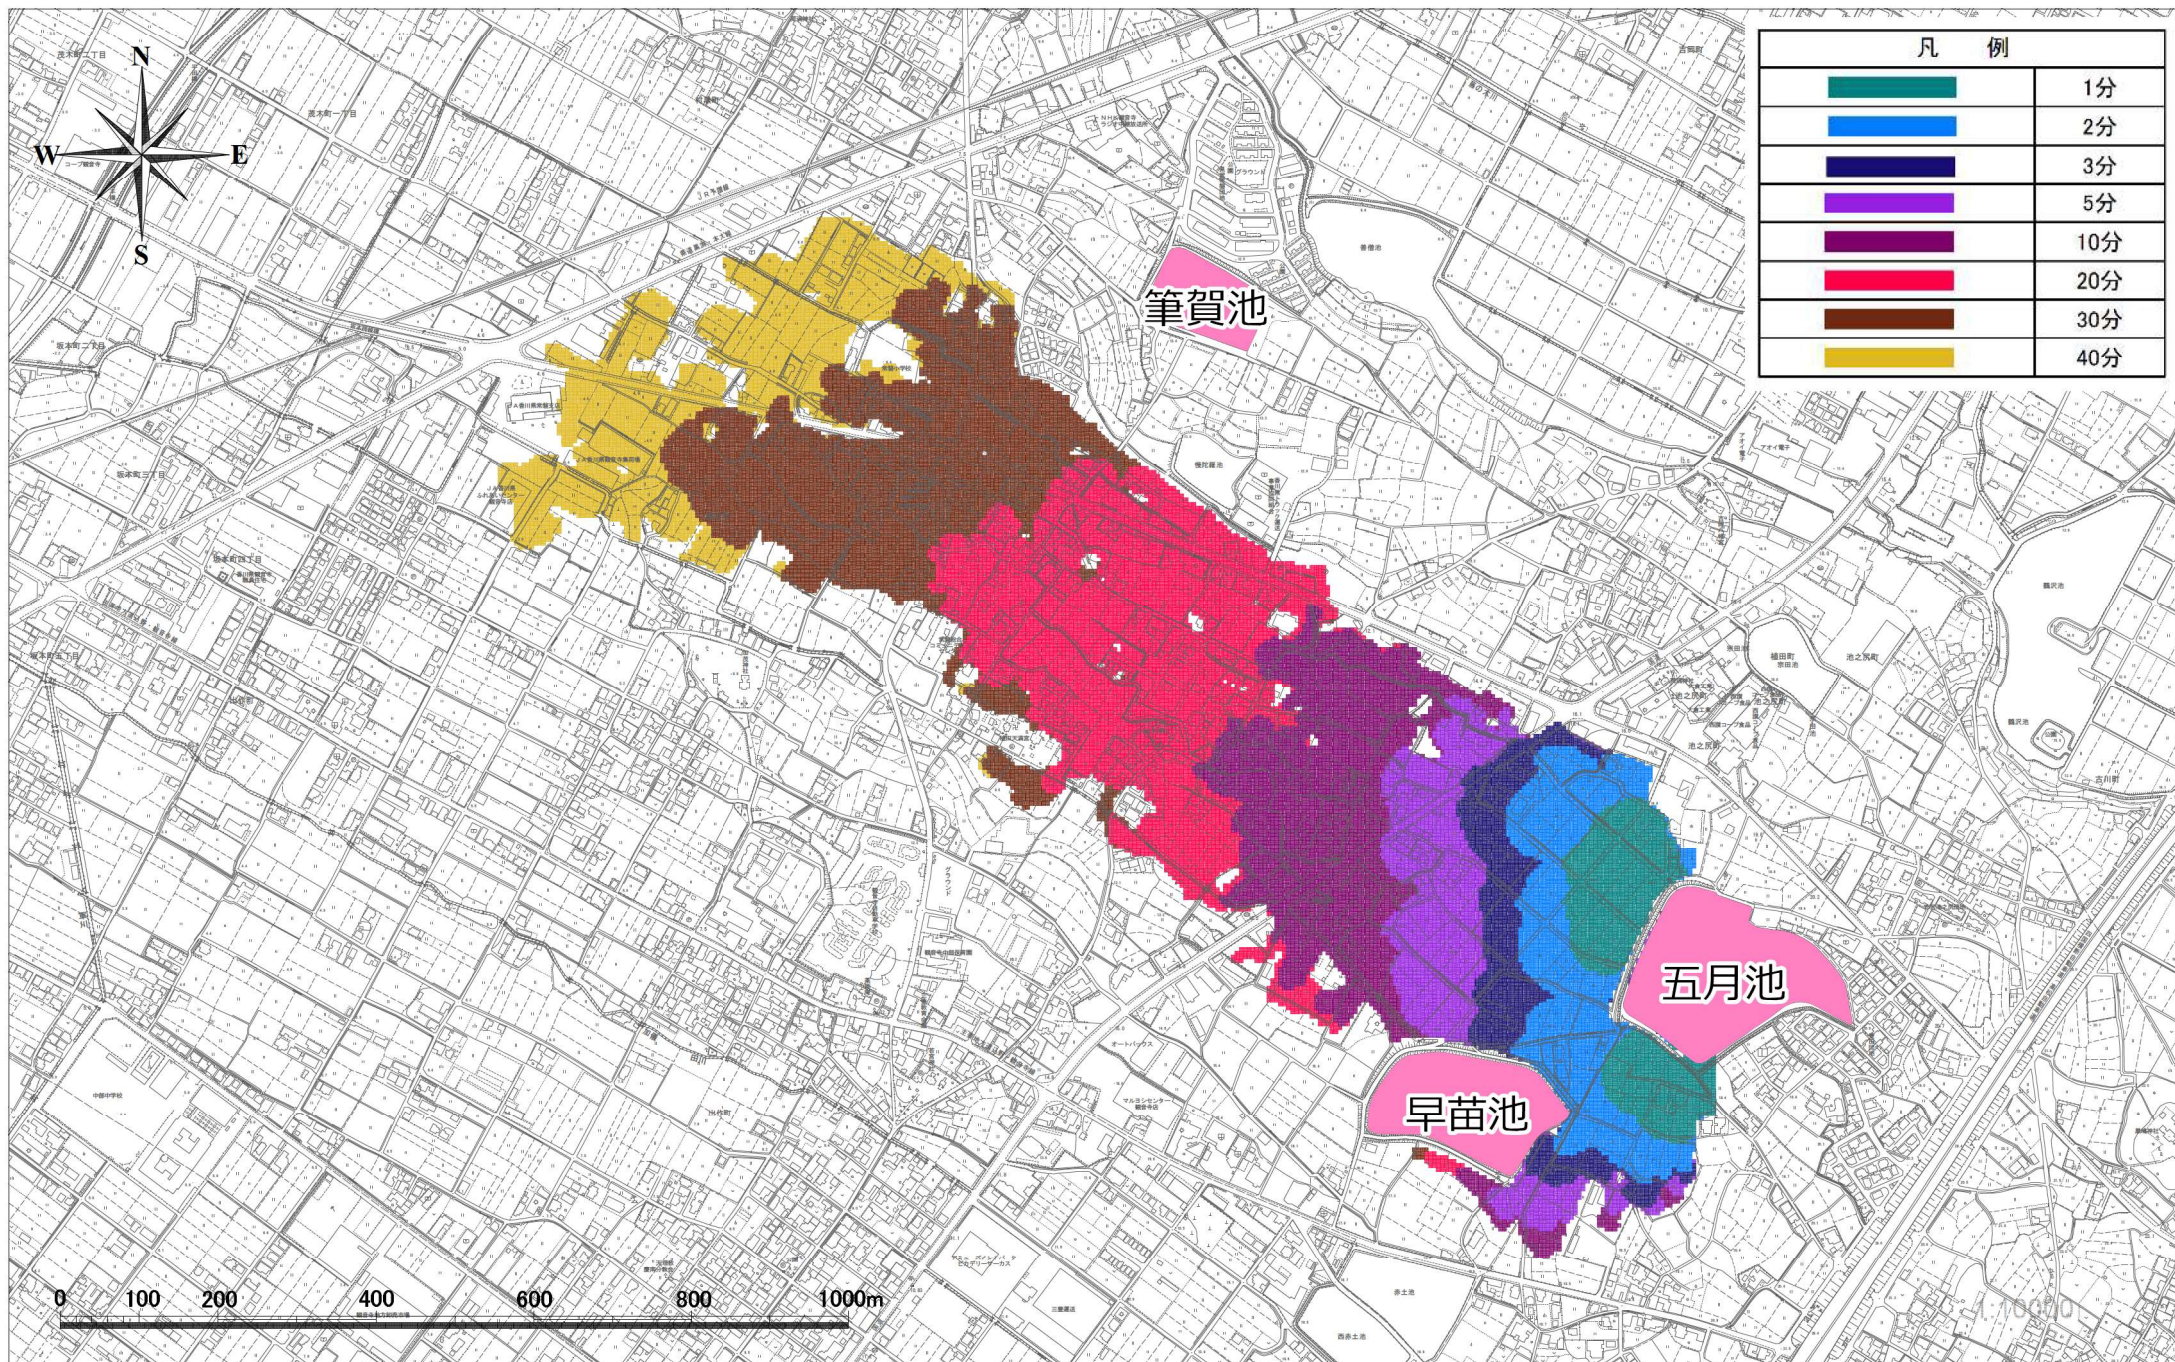

五月池浸水想定区域図

五月池到達時間

五月池歩行困難区域図

五月池家屋倒壊危険区域図