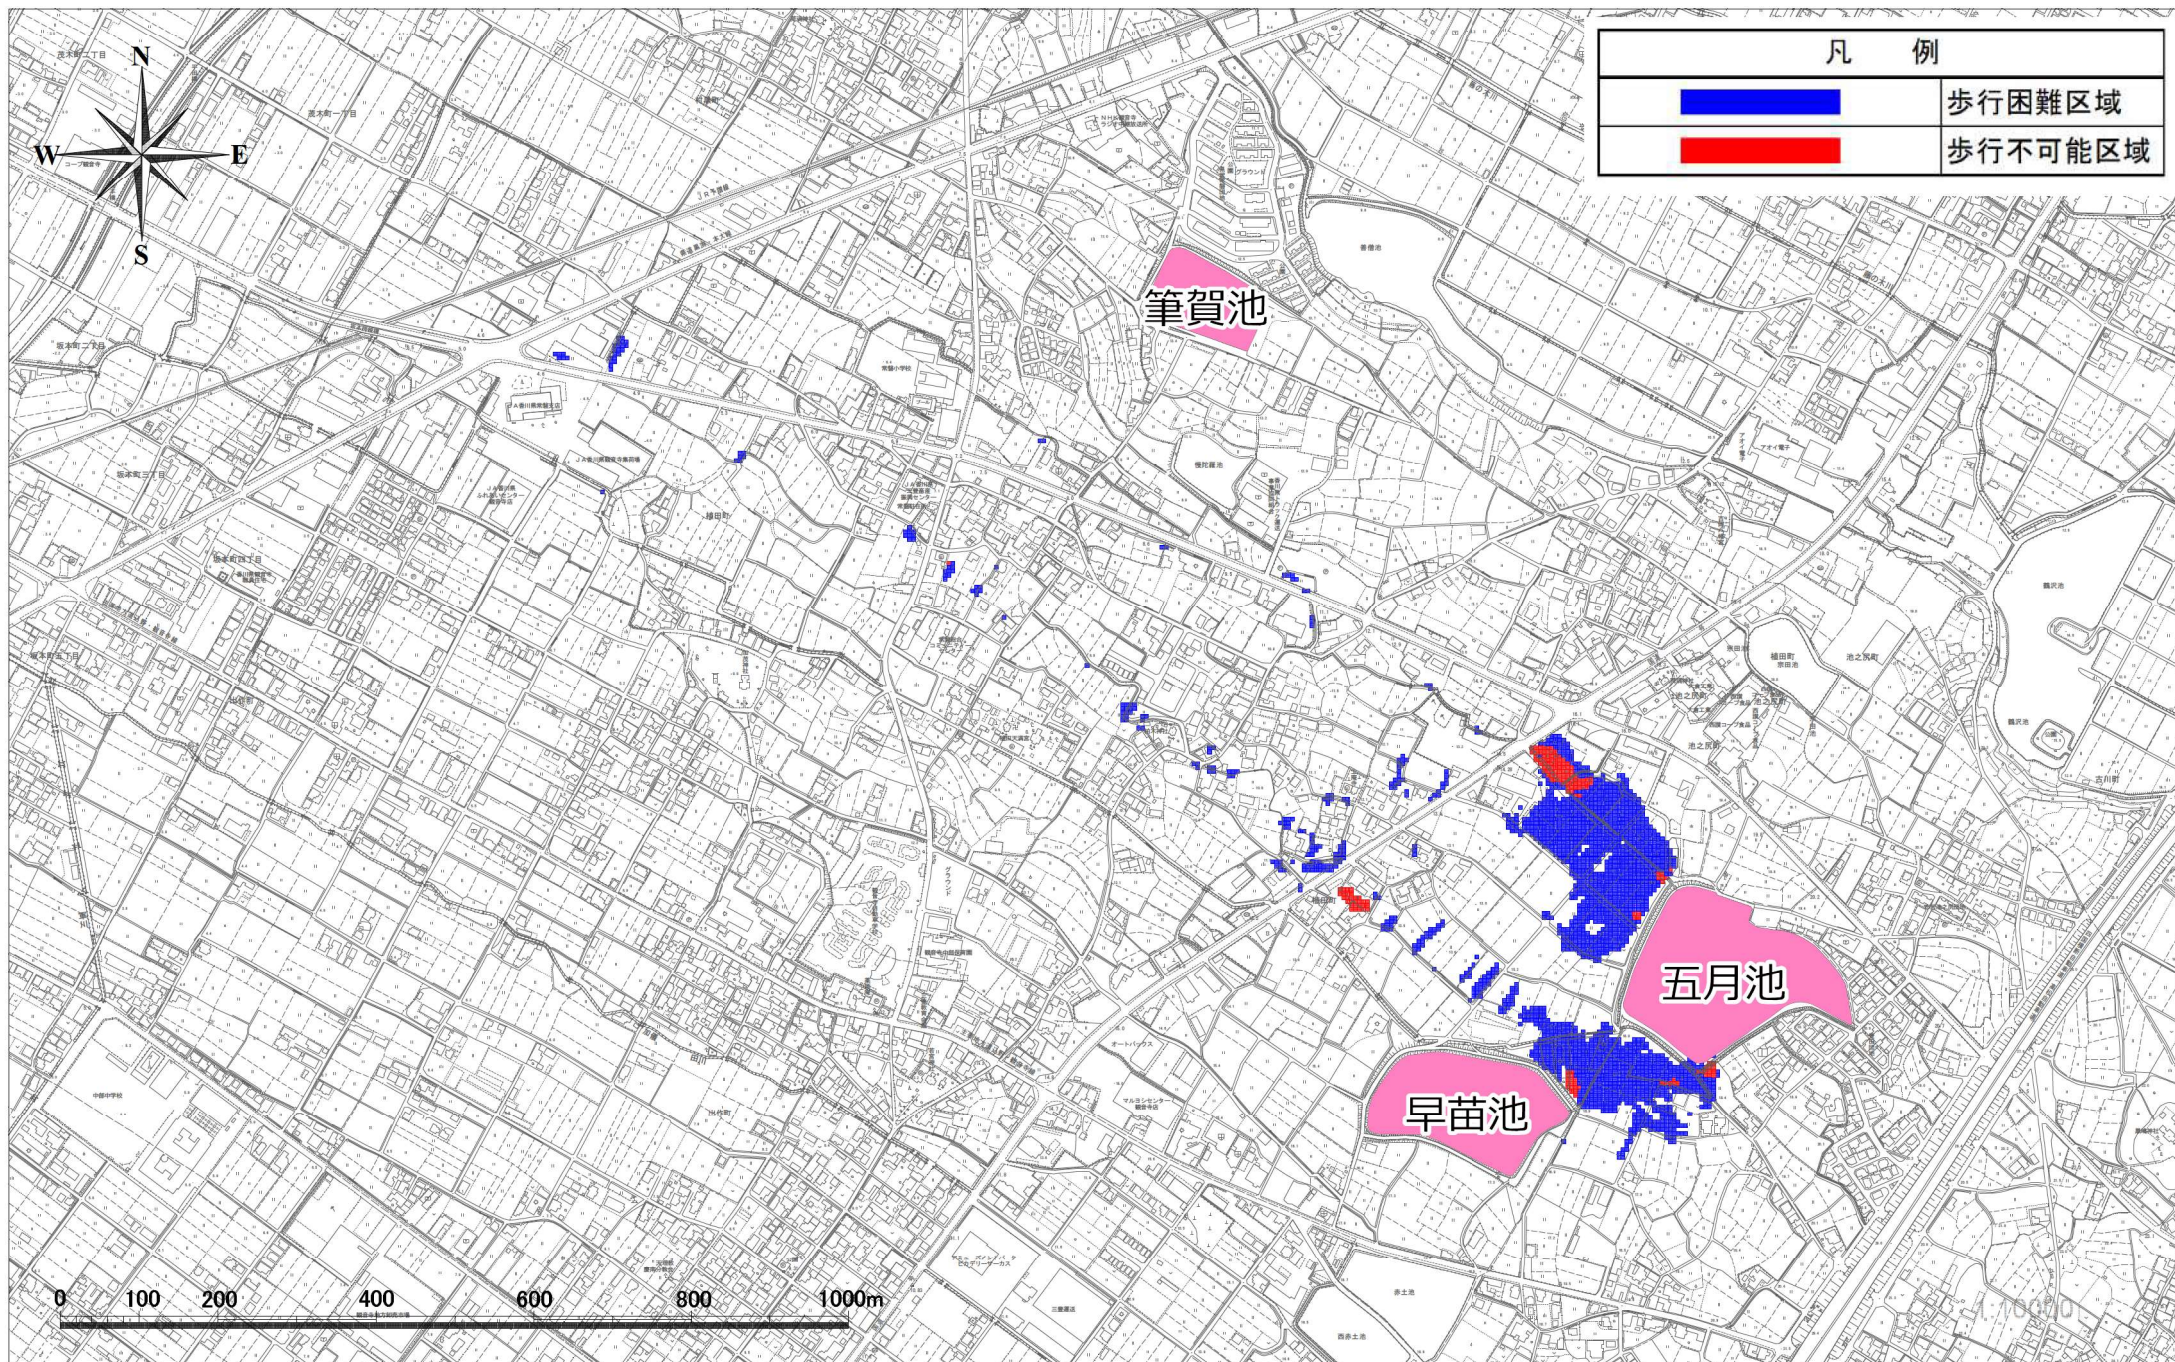

五月池浸水想定区域図

五月池到達時間

五月池歩行困難区域図

五月池家屋倒壊危険区域図