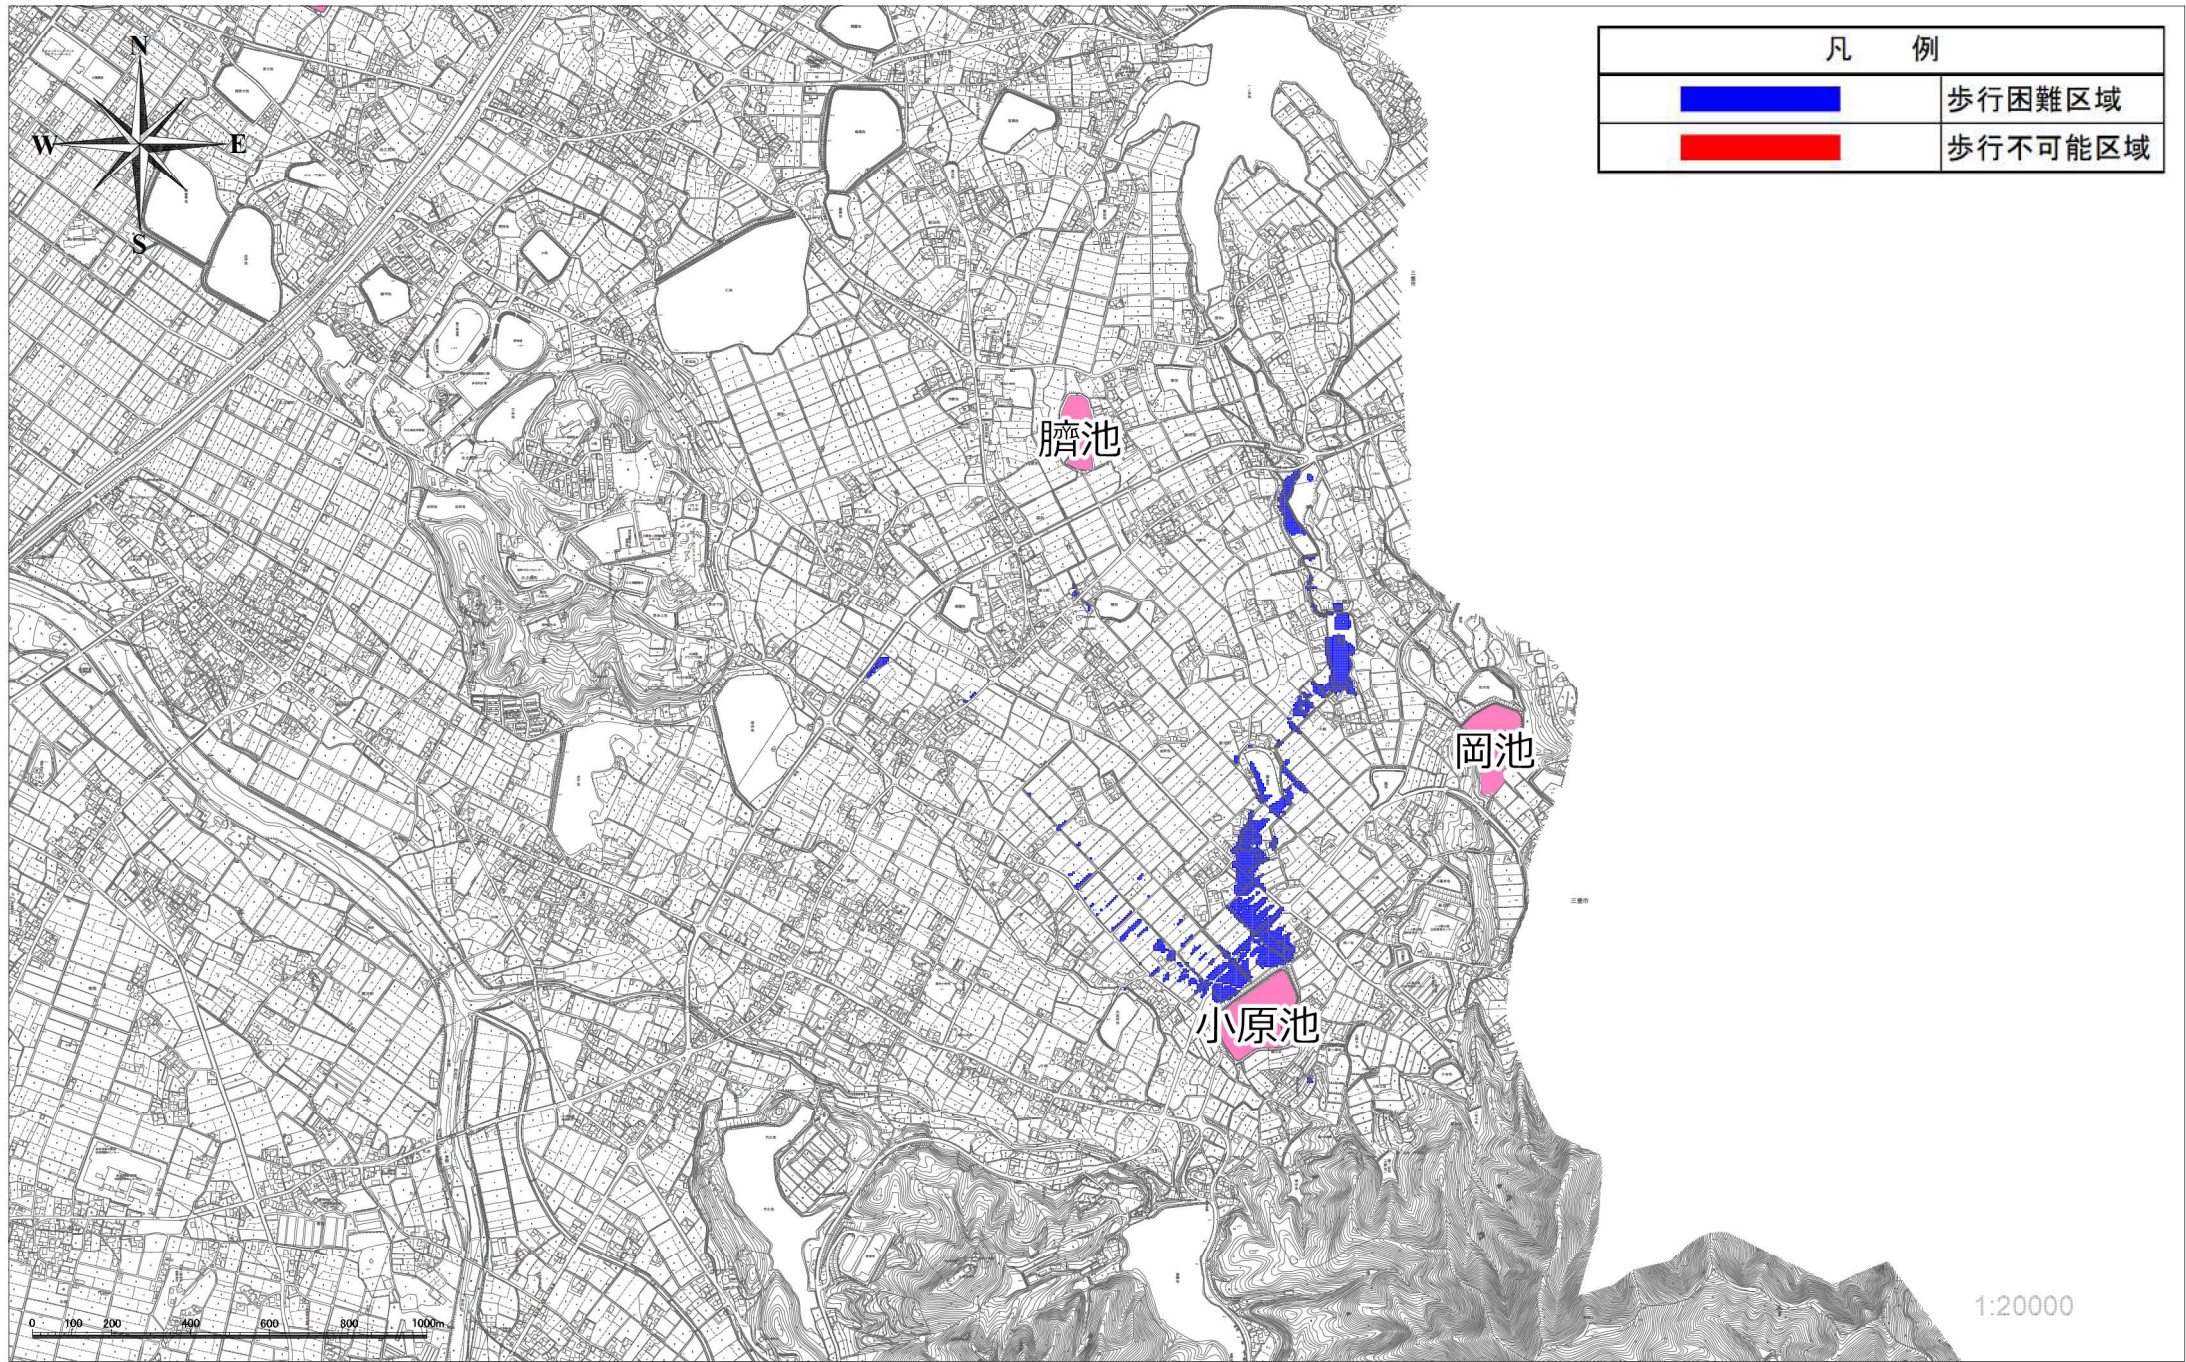

小原池浸水想定区域図

小原池到達時間

小原池步行困難区域図

小原池家屋倒壊危険区域図