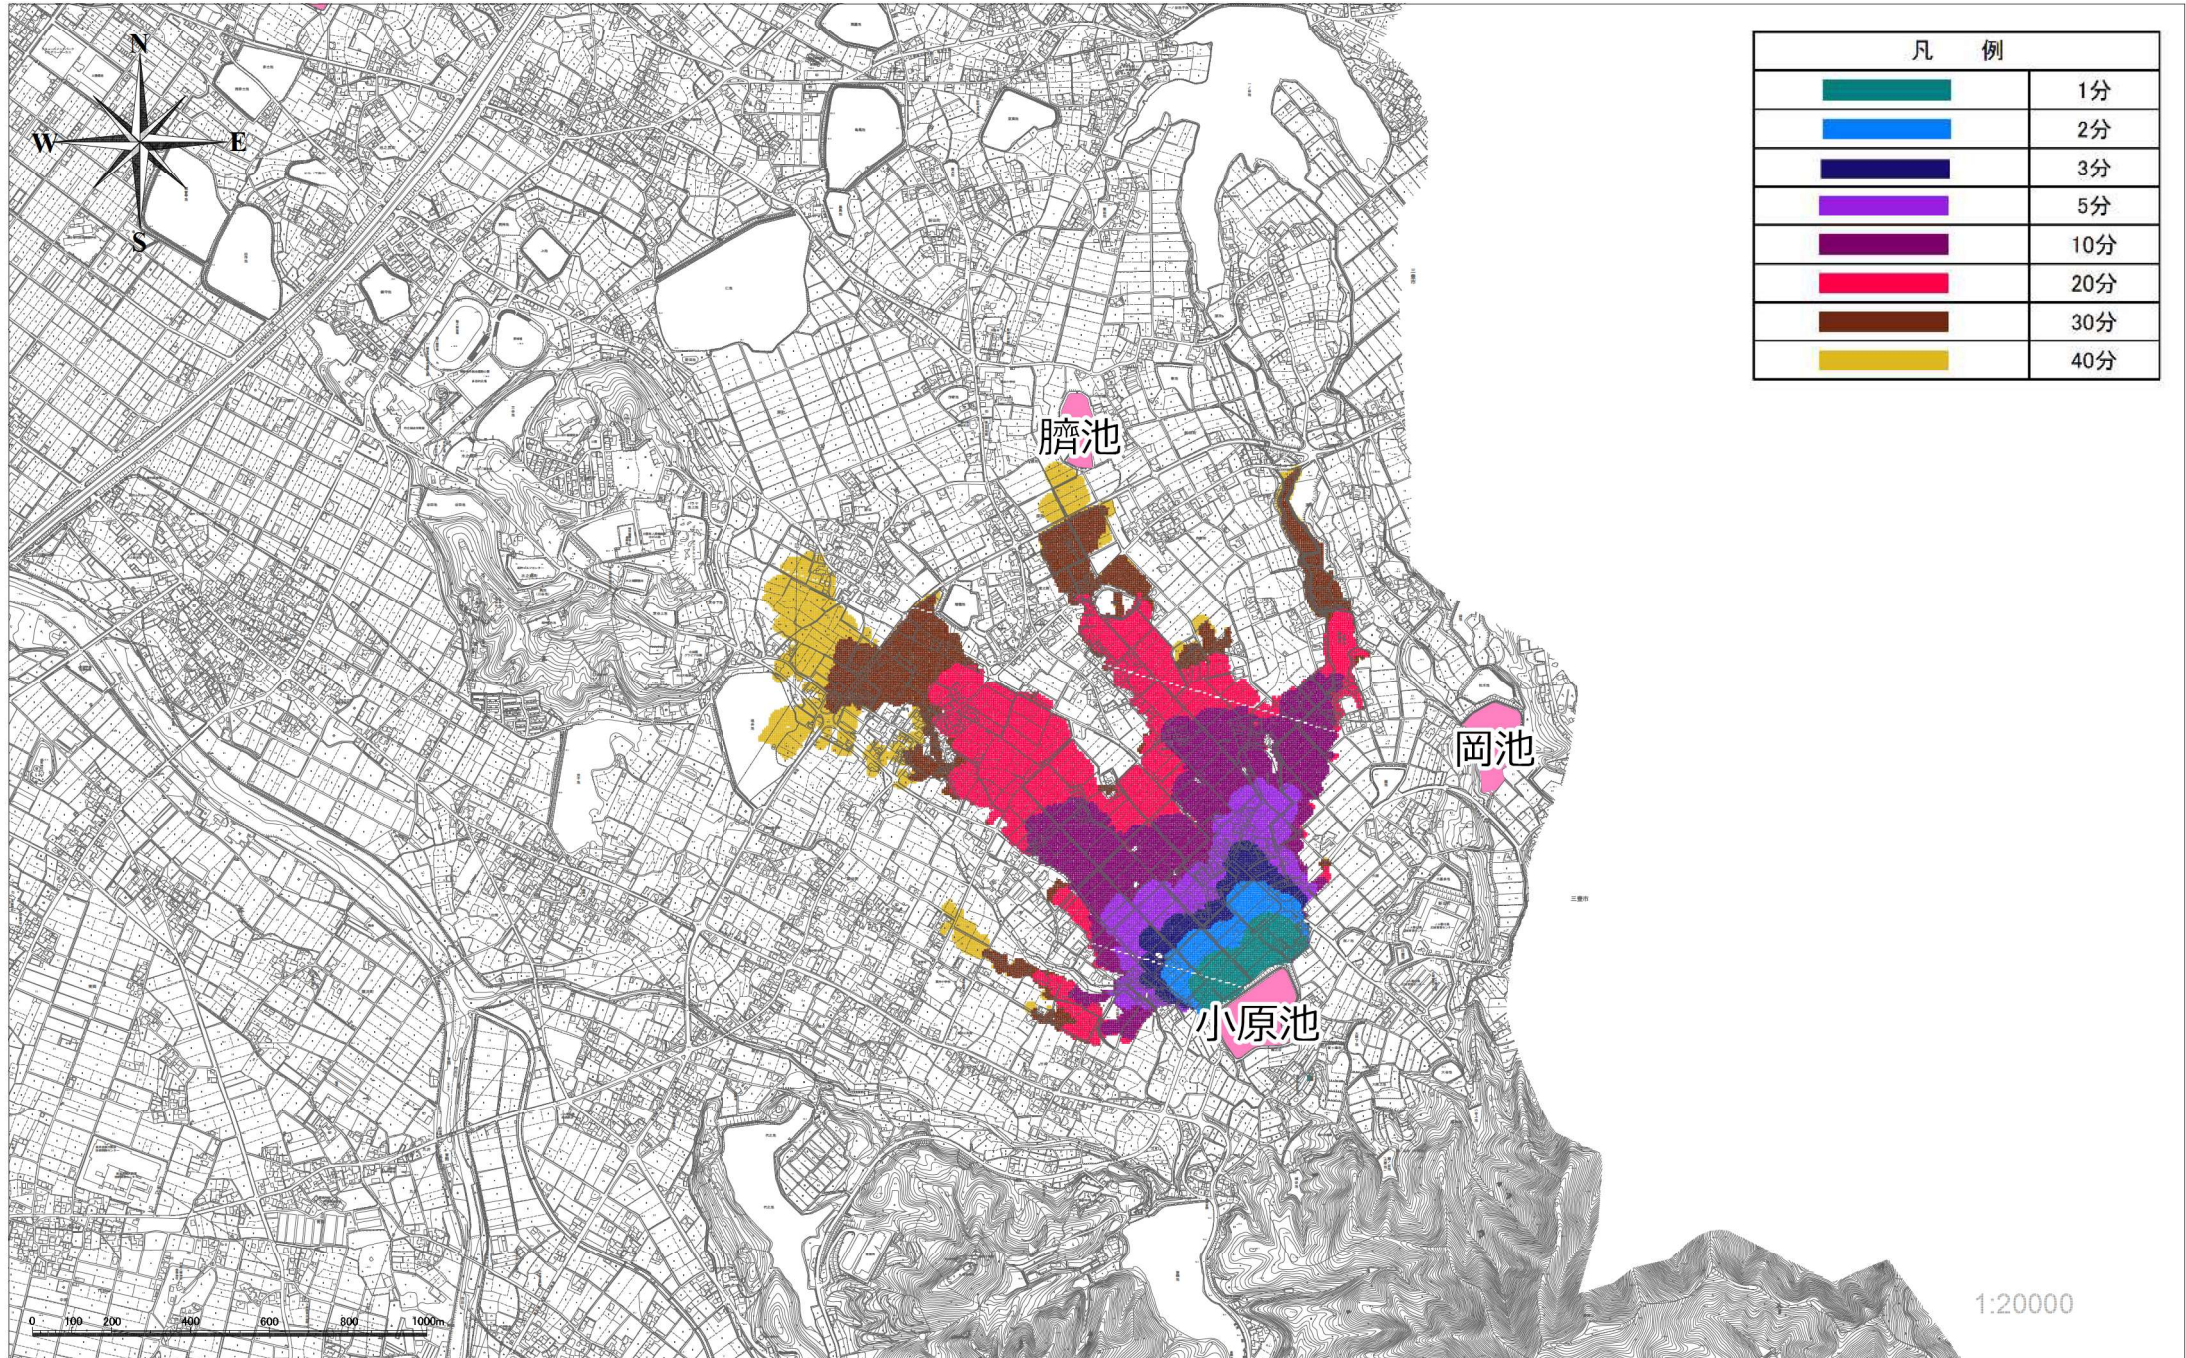

小原池浸水想定区域図

小原池到達時間

小原池步行困難区域図

小原池家屋倒壊危険区域図