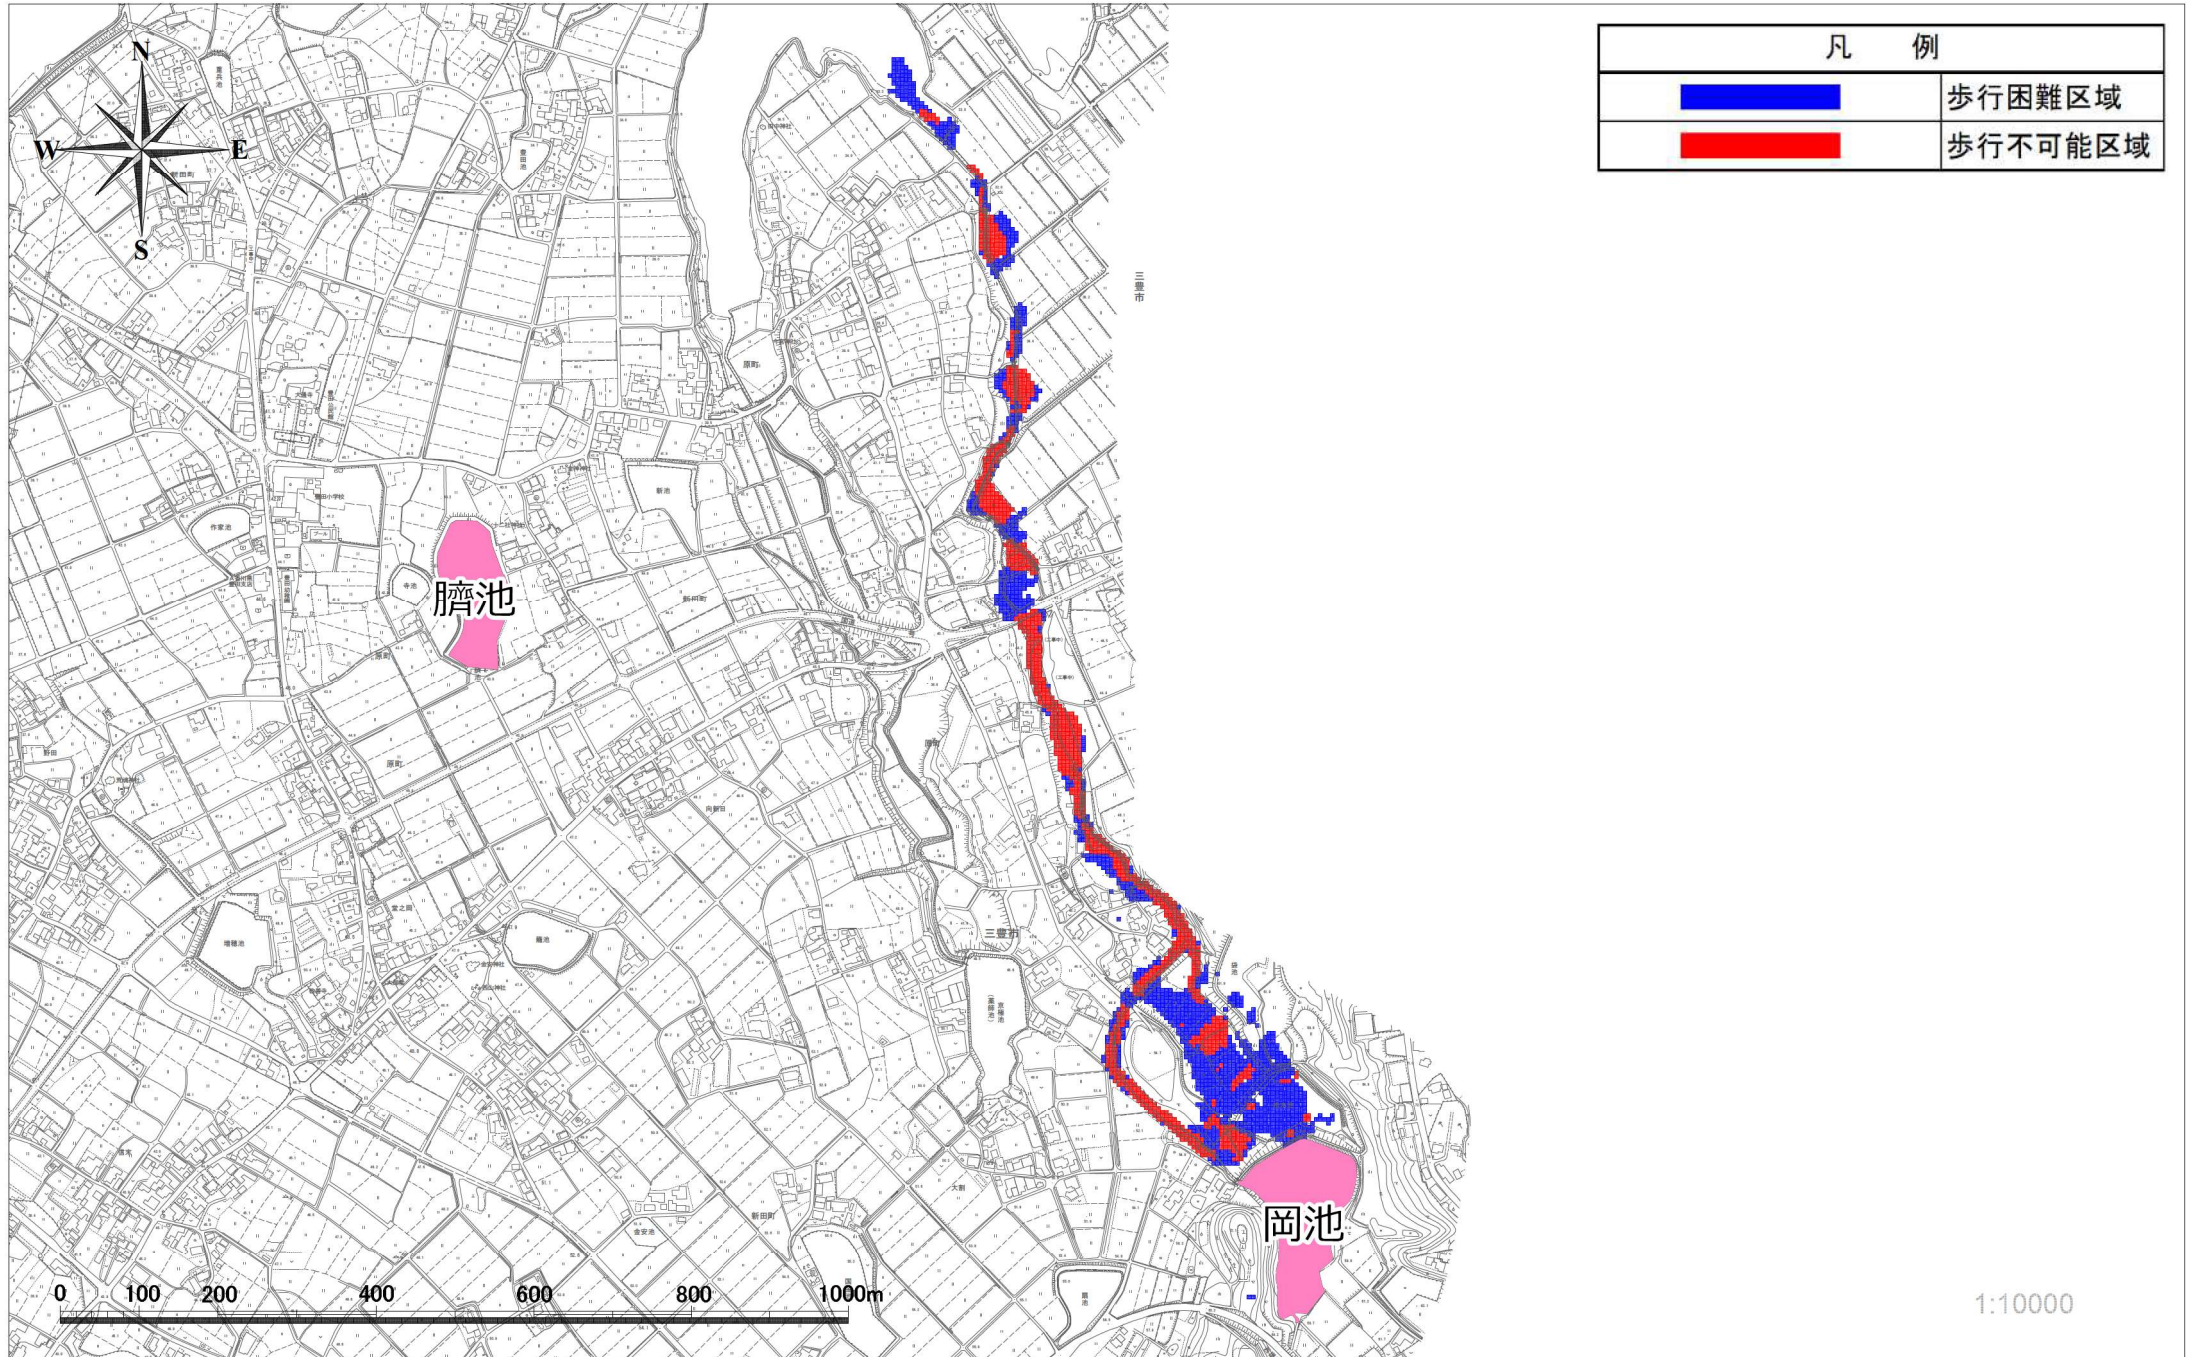

岡池浸水想定区域図

凡 例	
	1分
	2分
	3分
	5分
	10分
	20分
	30分
	40分

1:10000

岡池到達時間

岡池歩行困難区域図

岡池家屋倒壊危険区域図