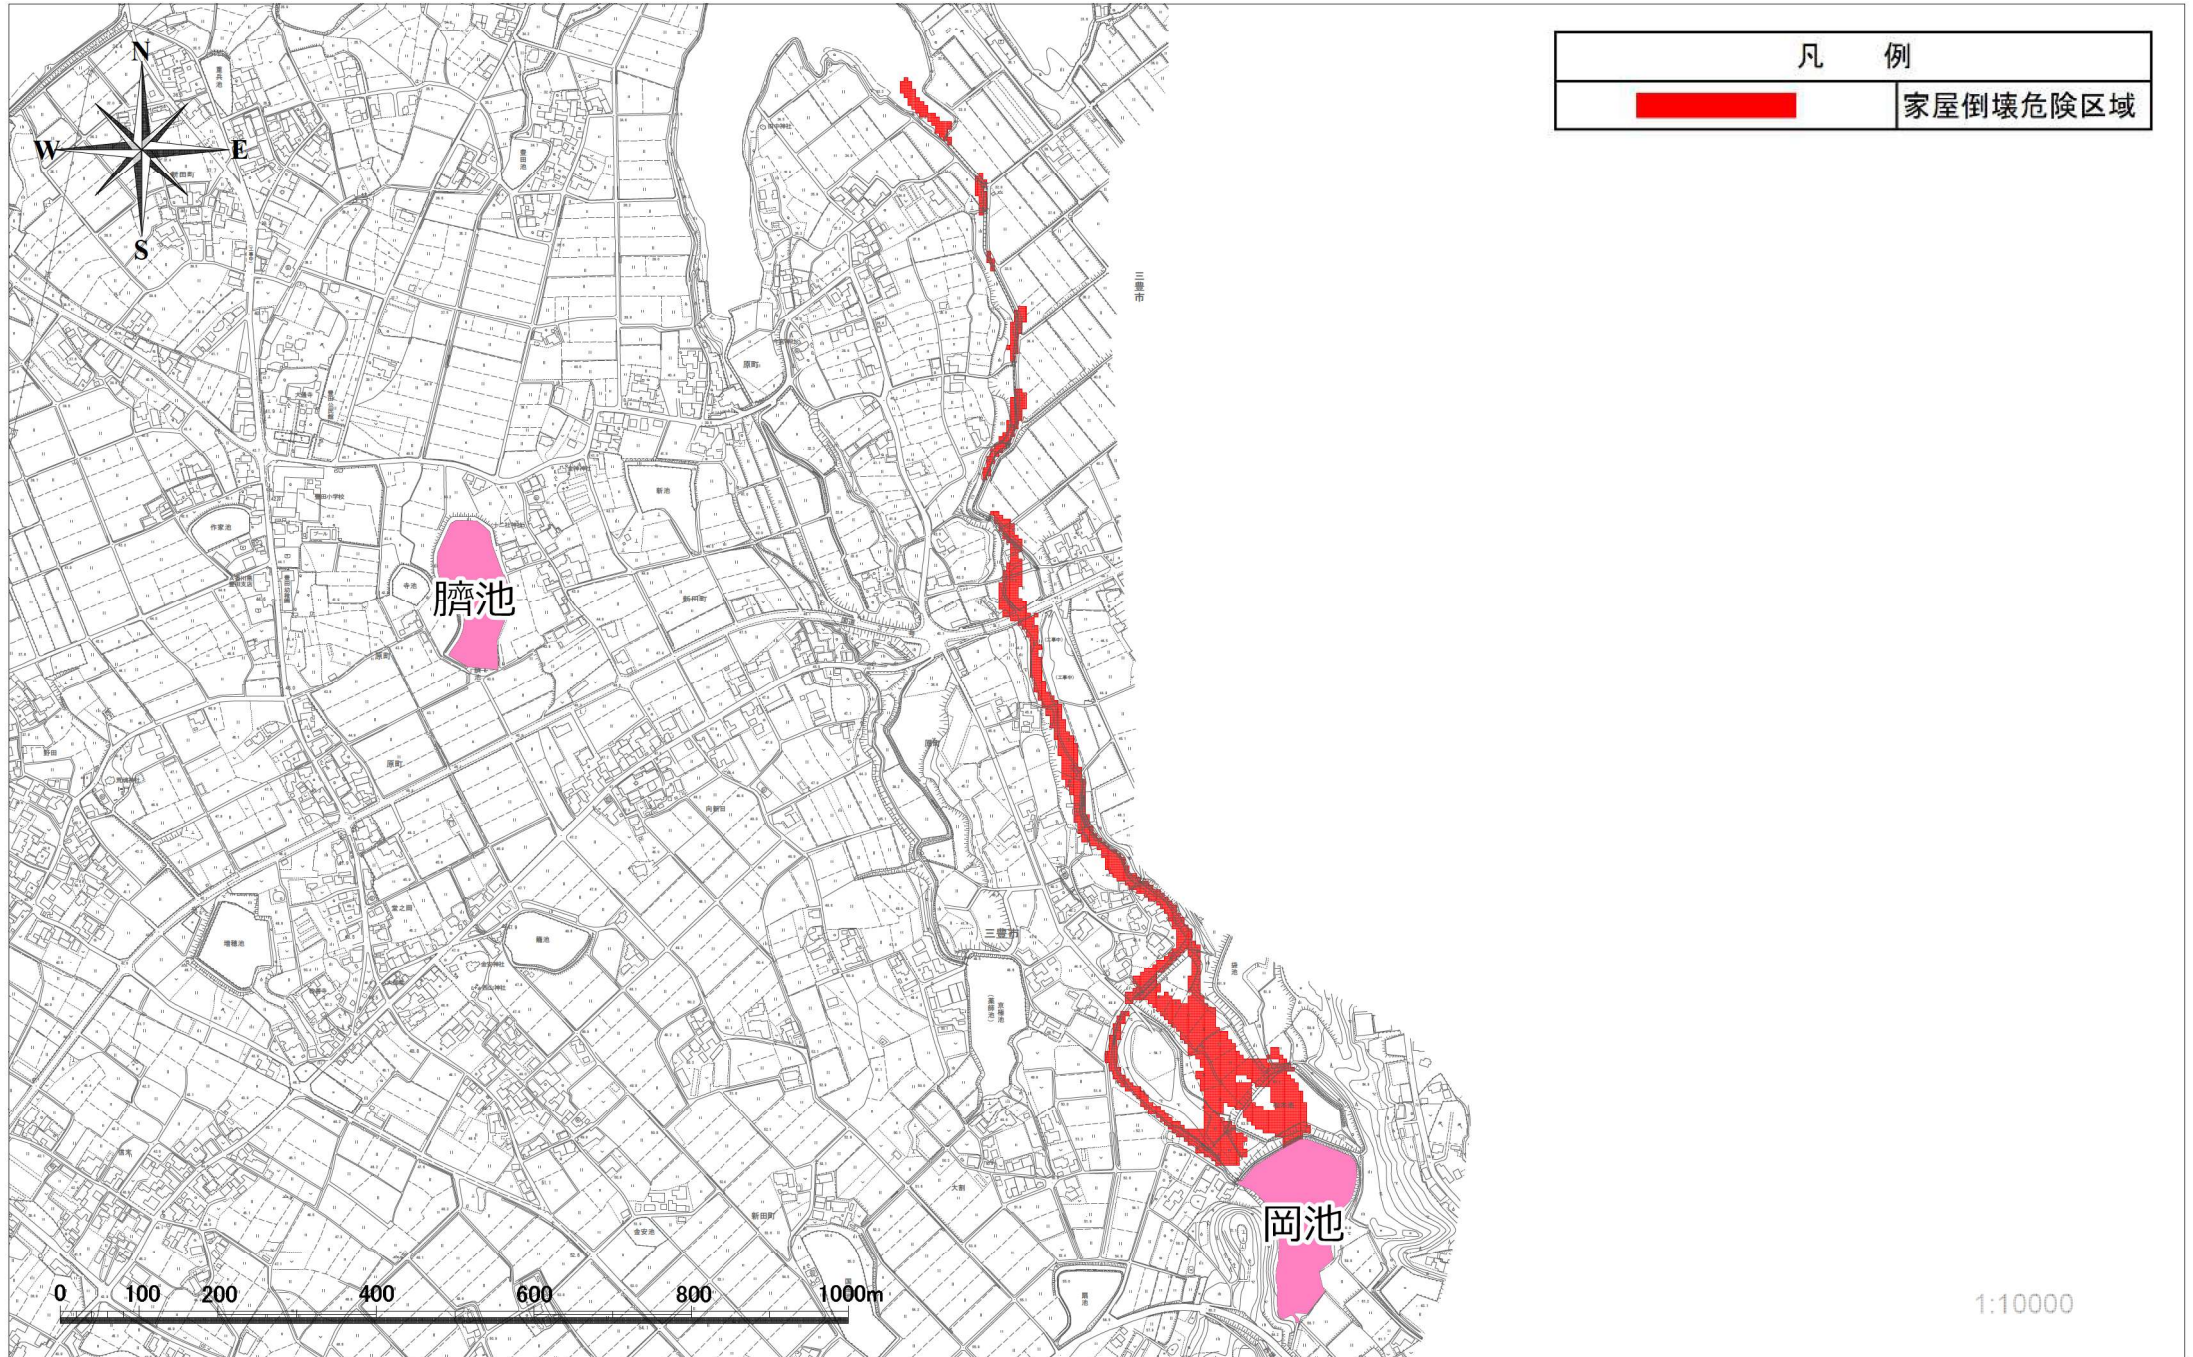

岡池浸水想定区域図

凡 例	
	1分
	2分
	3分
	5分
	10分
	20分
	30分
	40分

1:10000

岡池到達時間

岡池歩行困難区域図

岡池家屋倒壊危険区域図