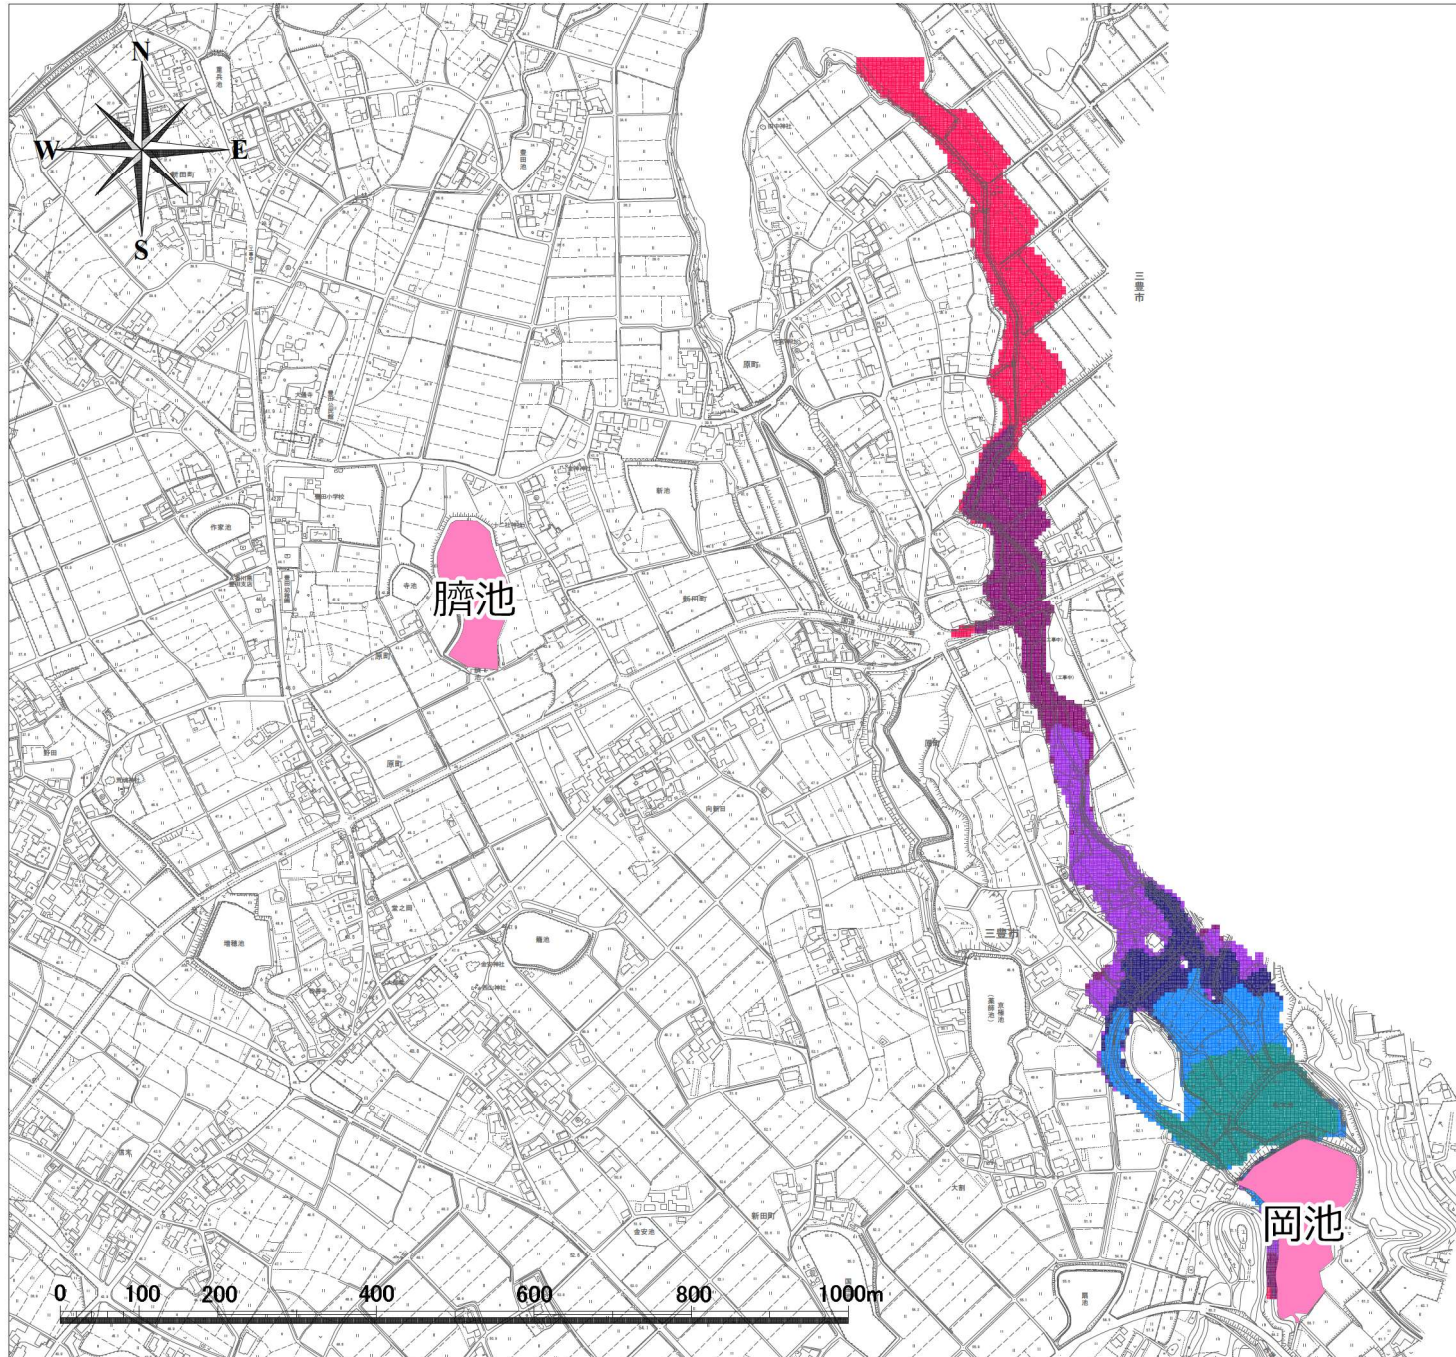

岡池浸水想定区域図

凡 例	
	1分
	2分
	3分
	5分
	10分
	20分
	30分
	40分

1:10000

岡池到達時間

岡池歩行困難区域図

岡池家屋倒壊危険区域図