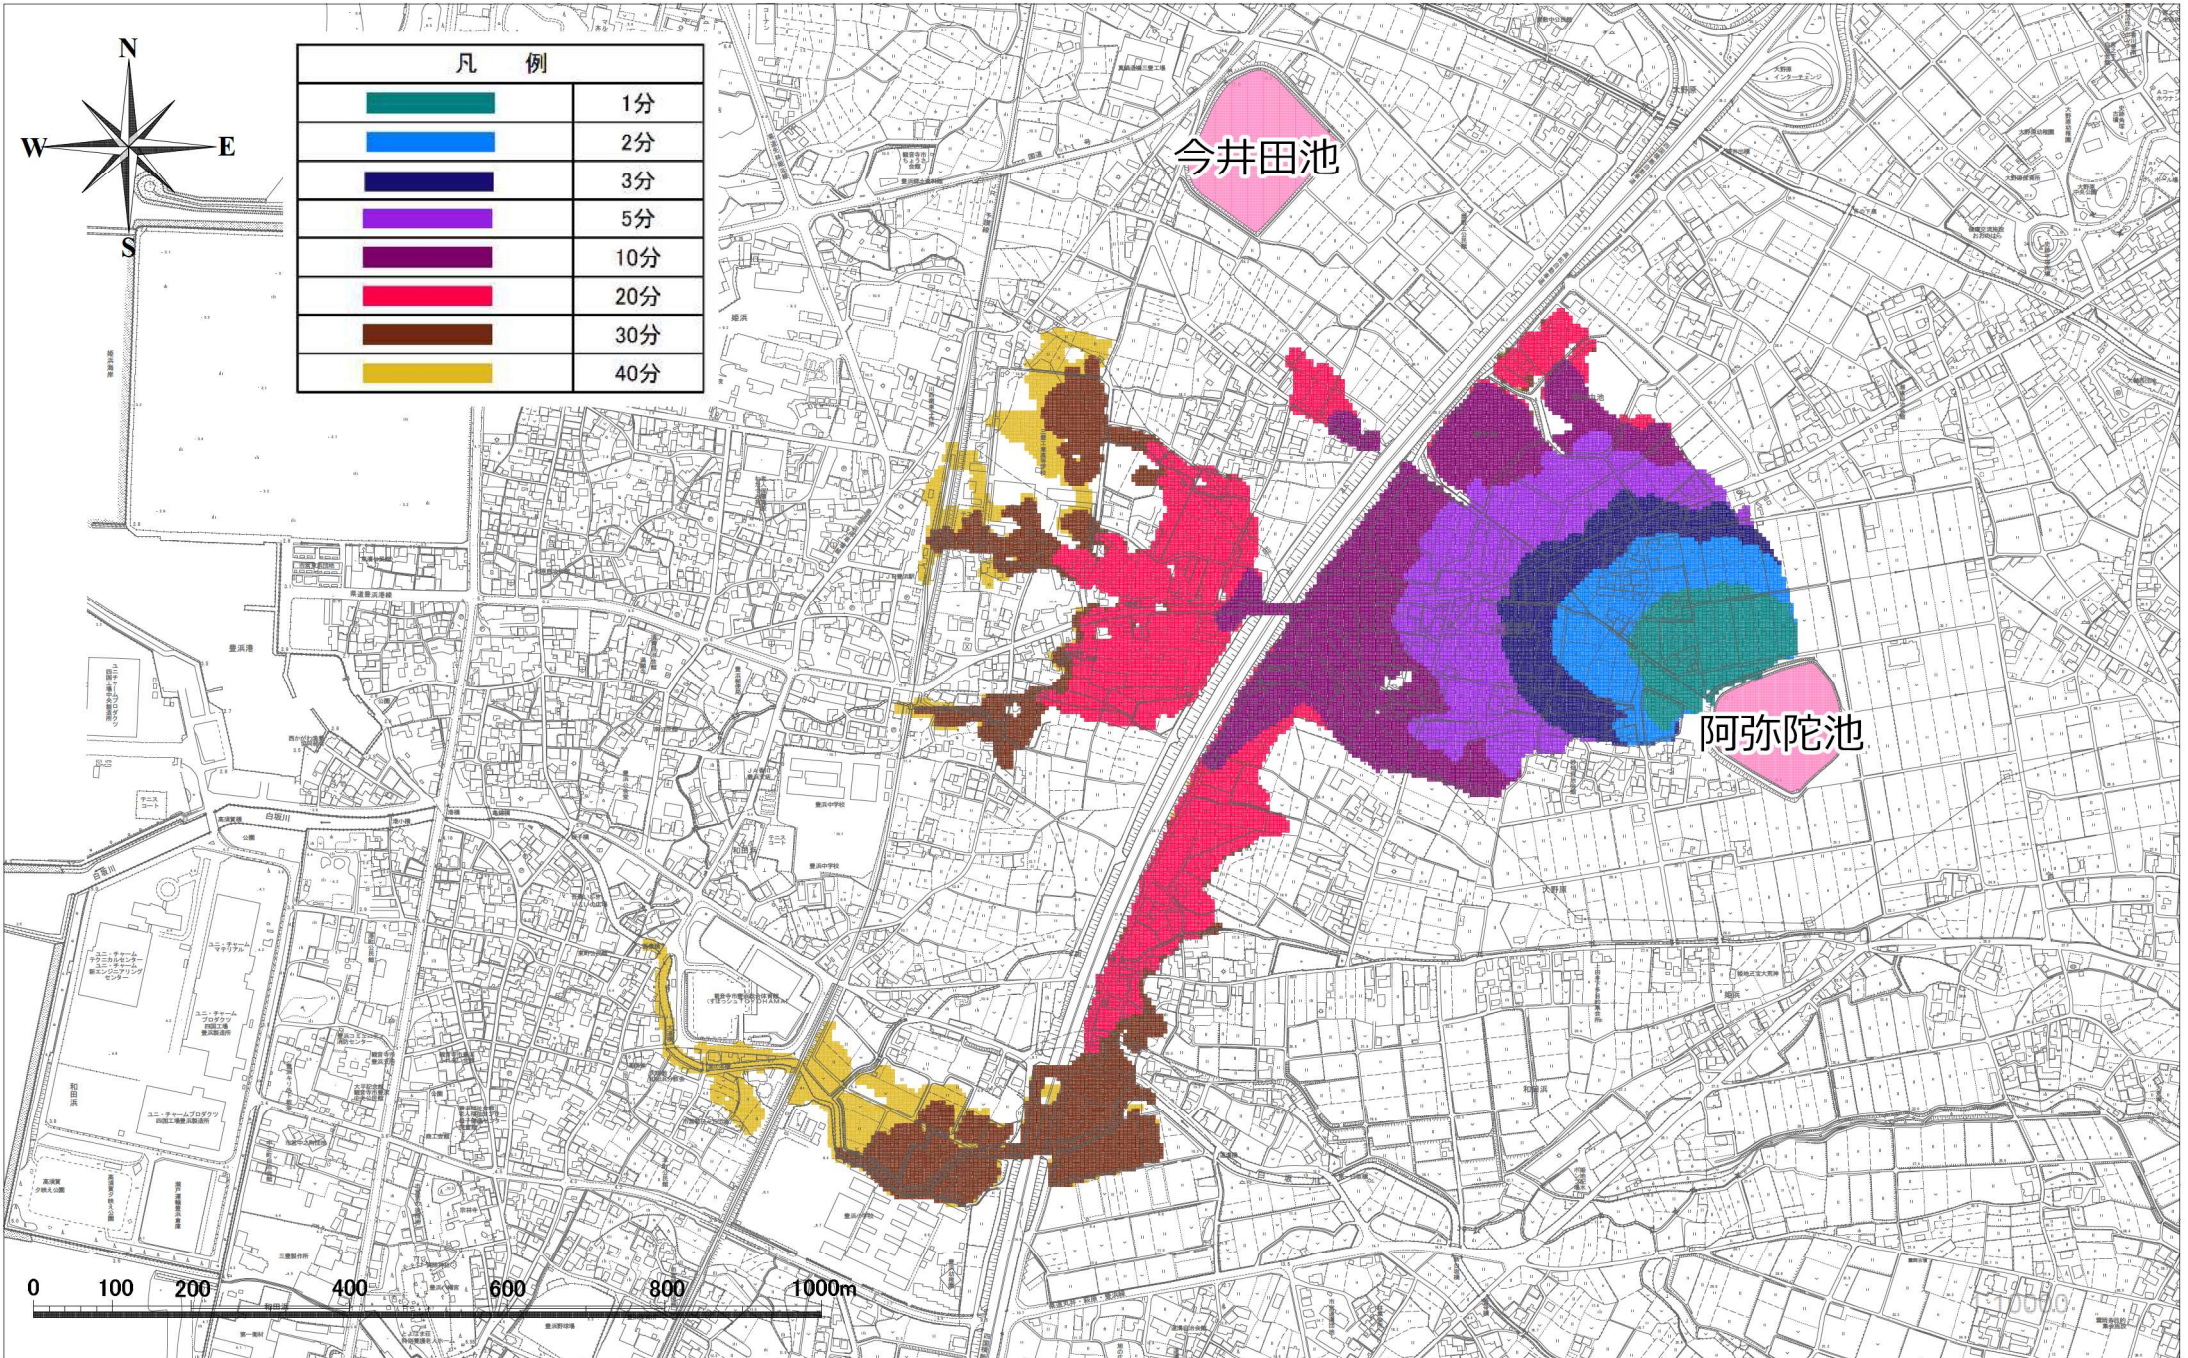

阿弥陀池浸水想定区域図

阿弥陀池到達時間

阿弥陀池歩行困難区域図

阿弥陀池家屋倒壊危険区域図