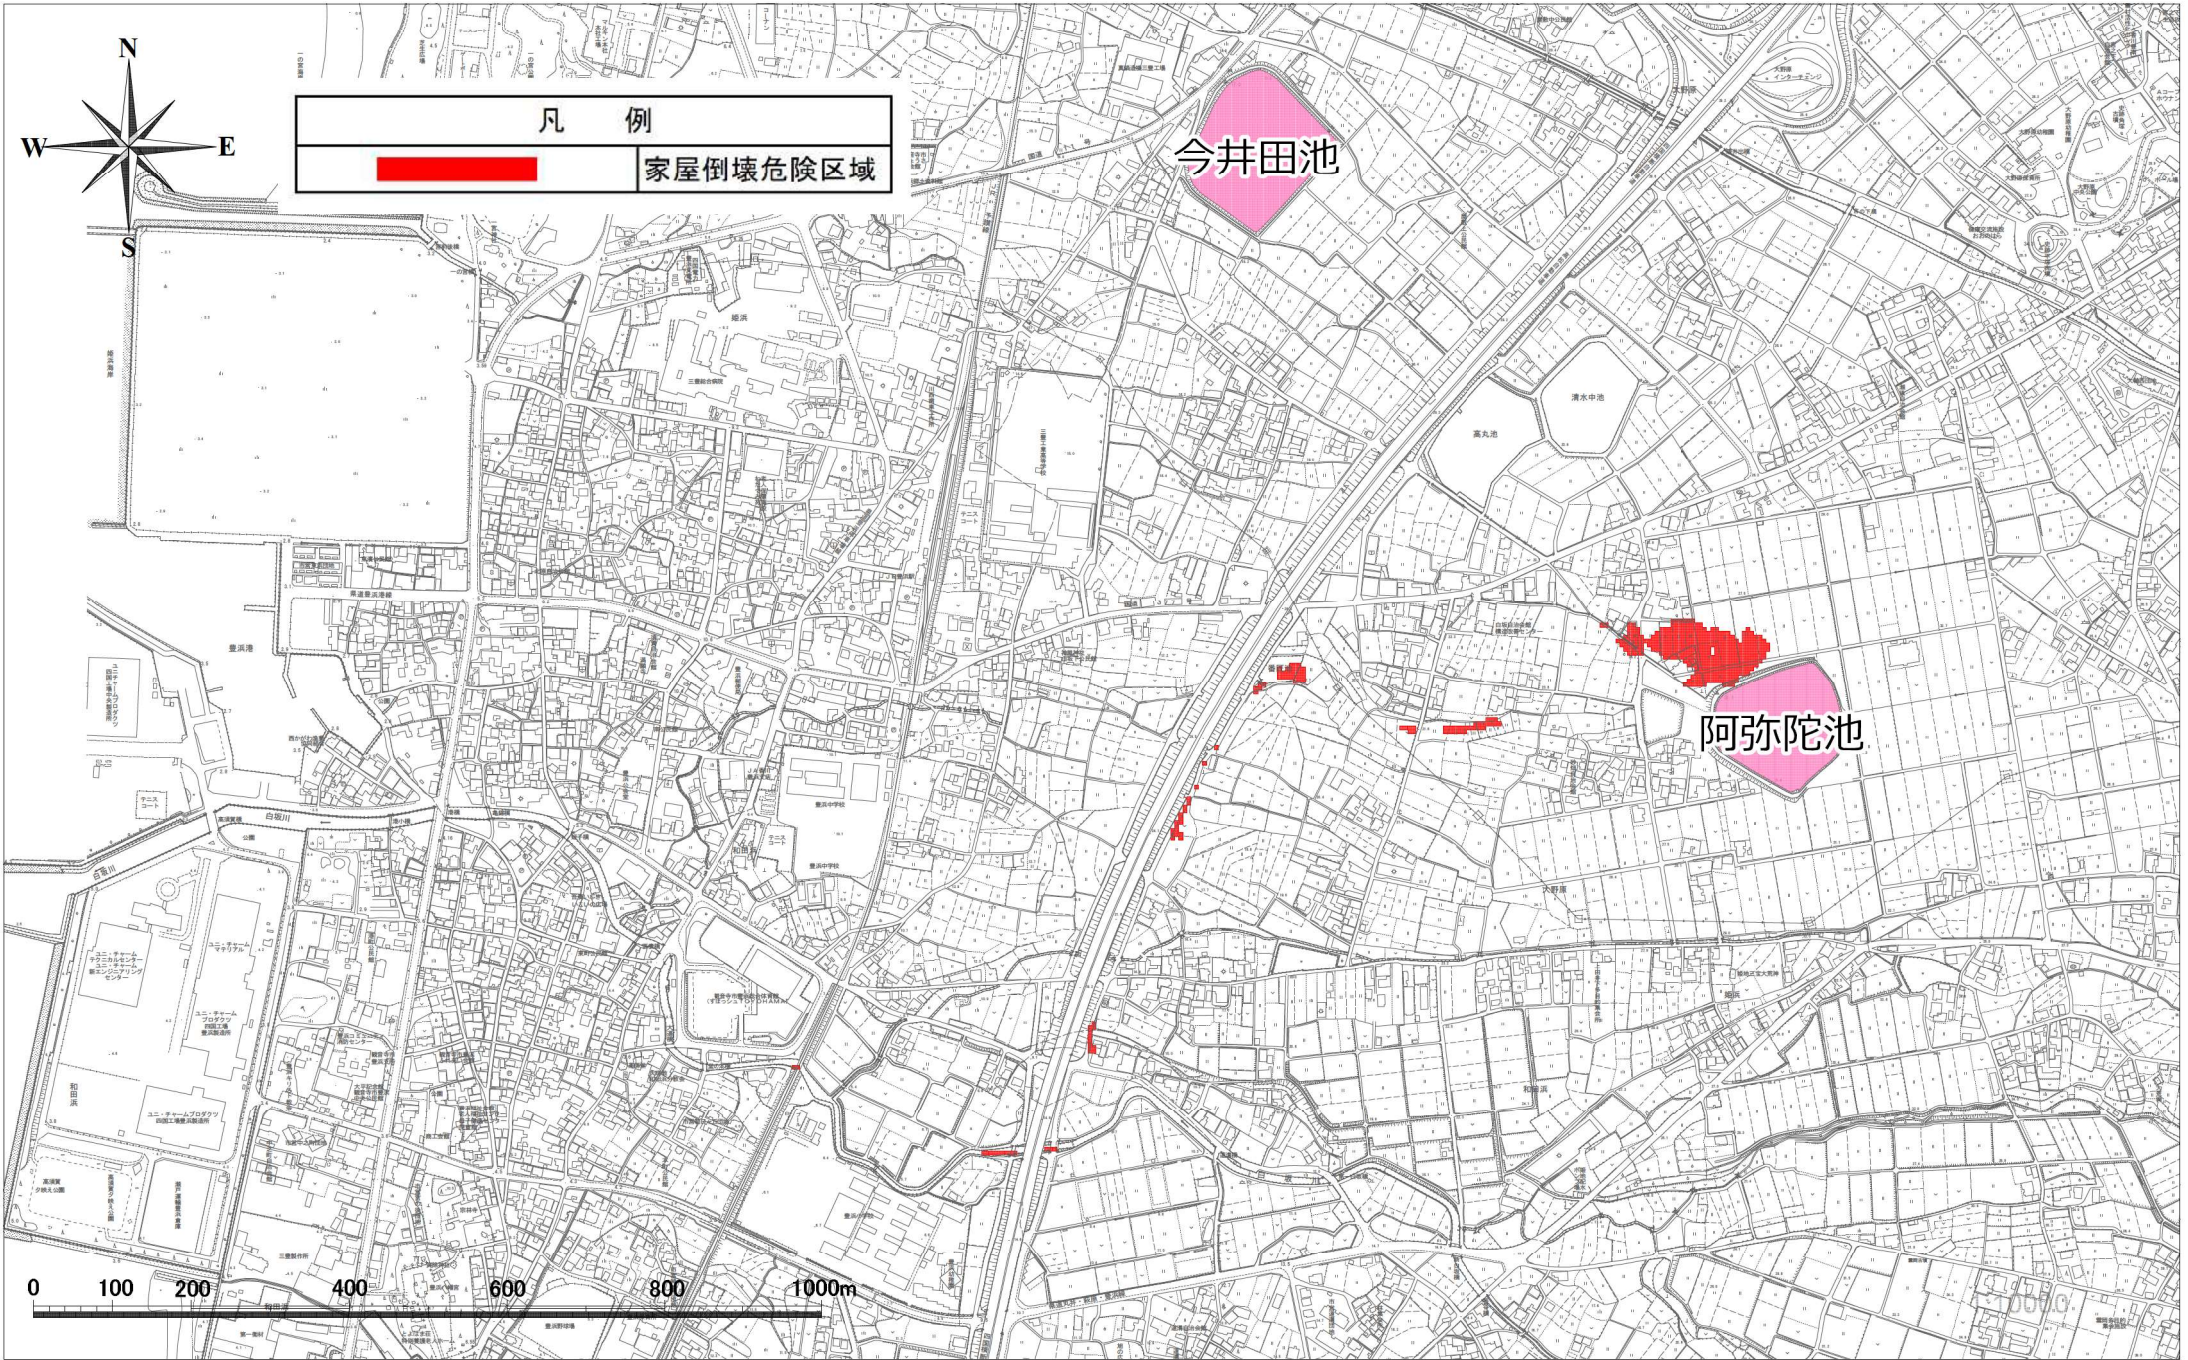

阿弥陀池浸水想定区域図

阿弥陀池到達時間

阿弥陀池歩行困難区域図

阿弥陀池家屋倒壊危険区域図