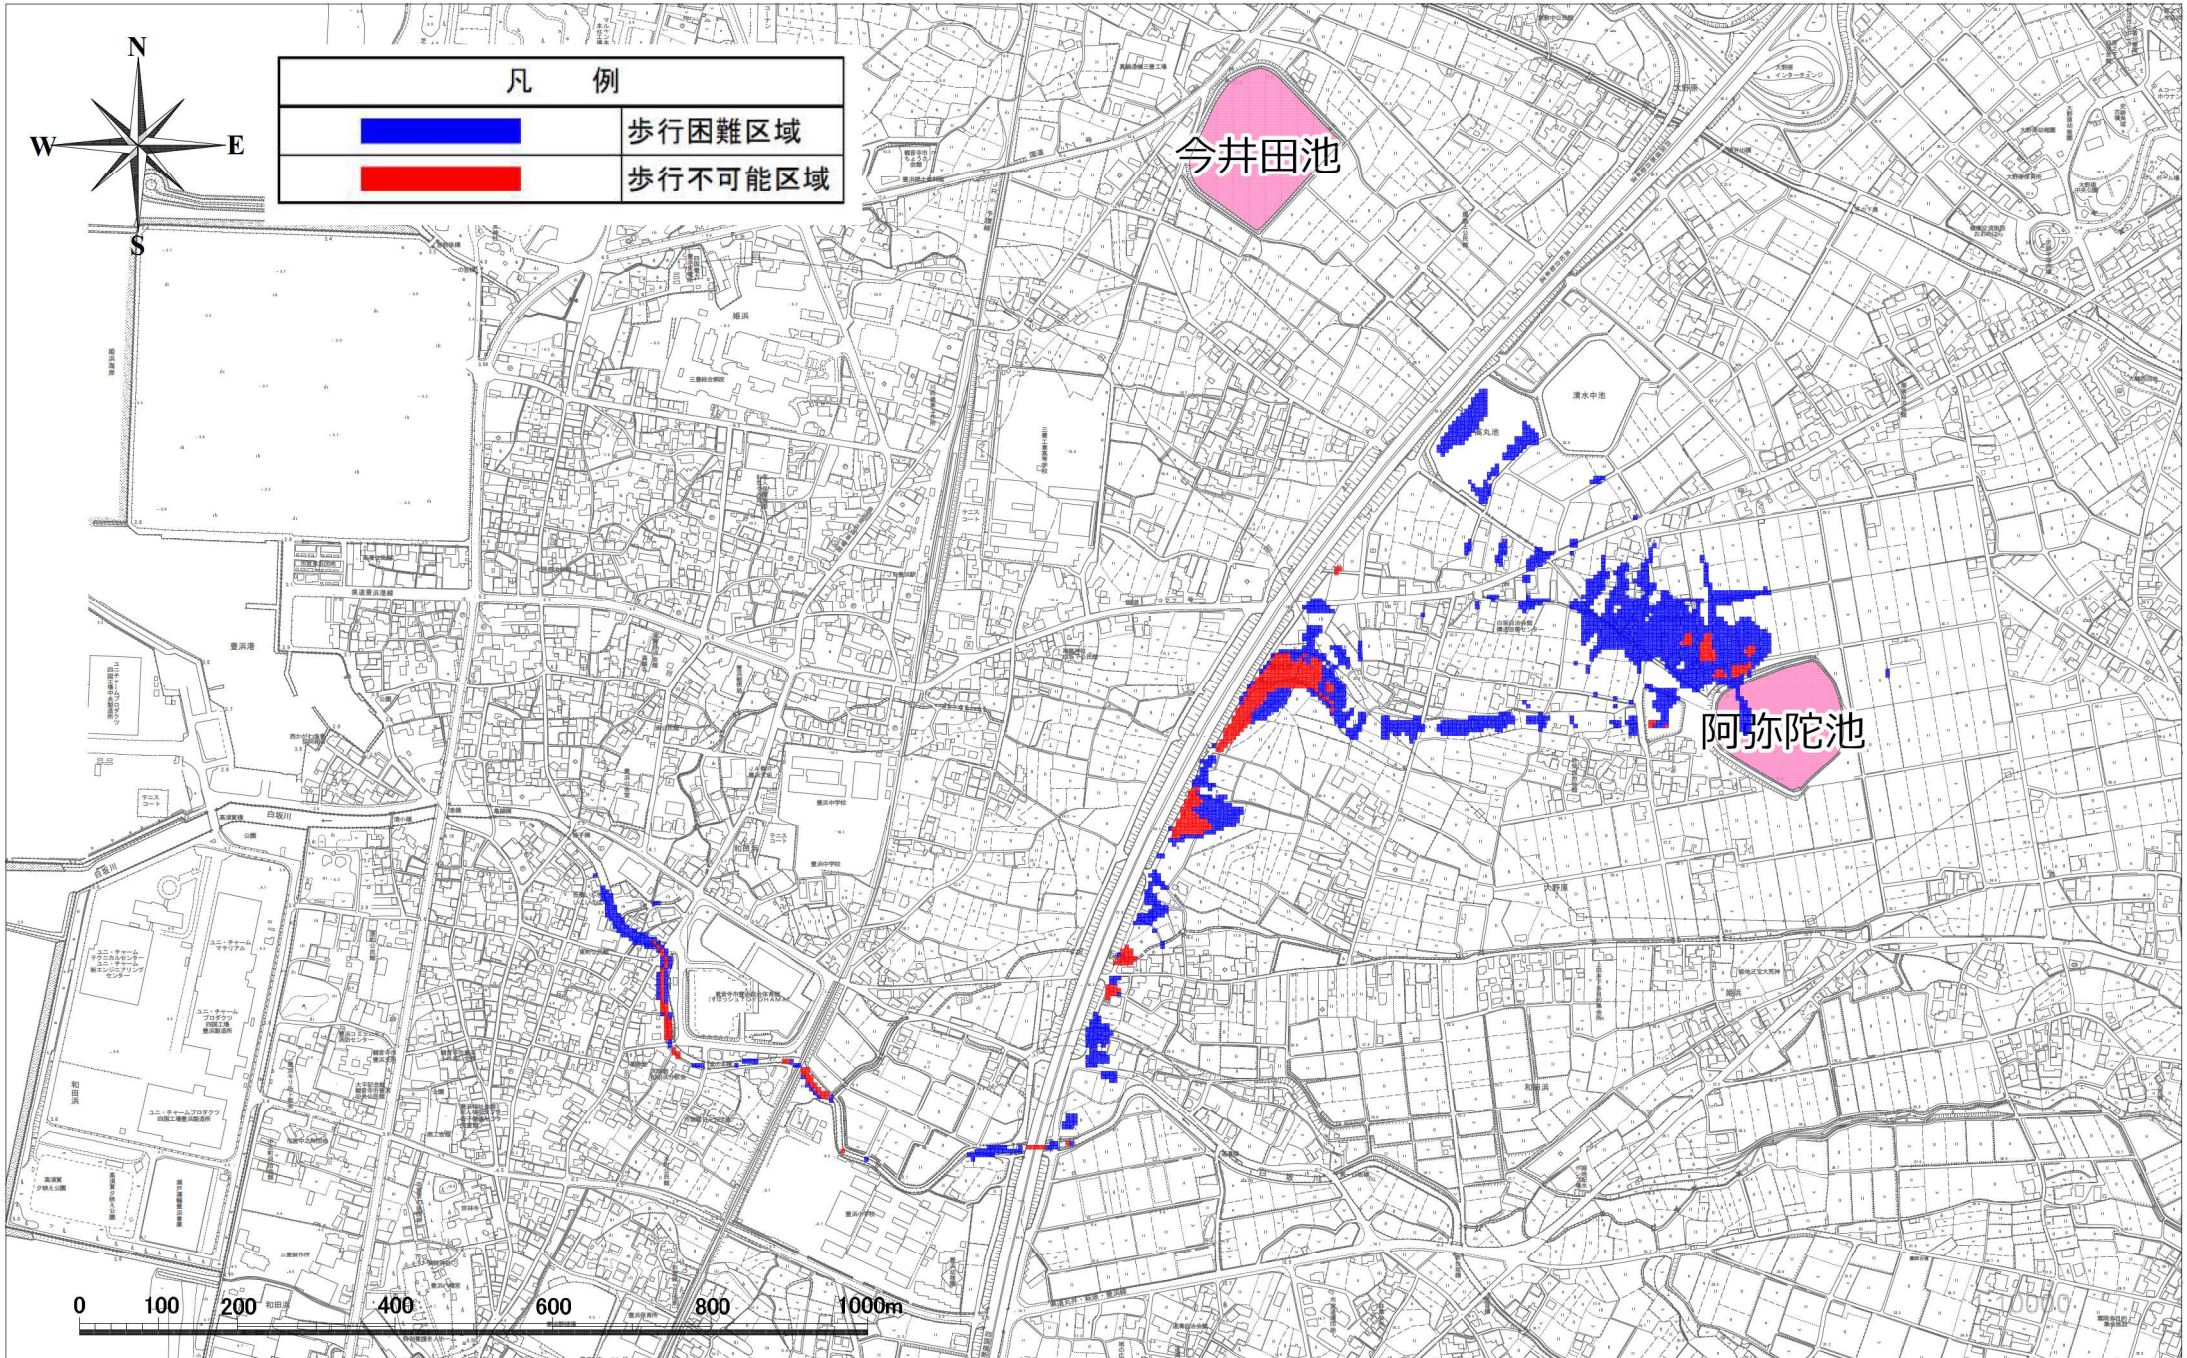

阿弥陀池浸水想定区域図

阿弥陀池到達時間

阿弥陀池歩行困難区域図

阿弥陀池家屋倒壊危険区域図