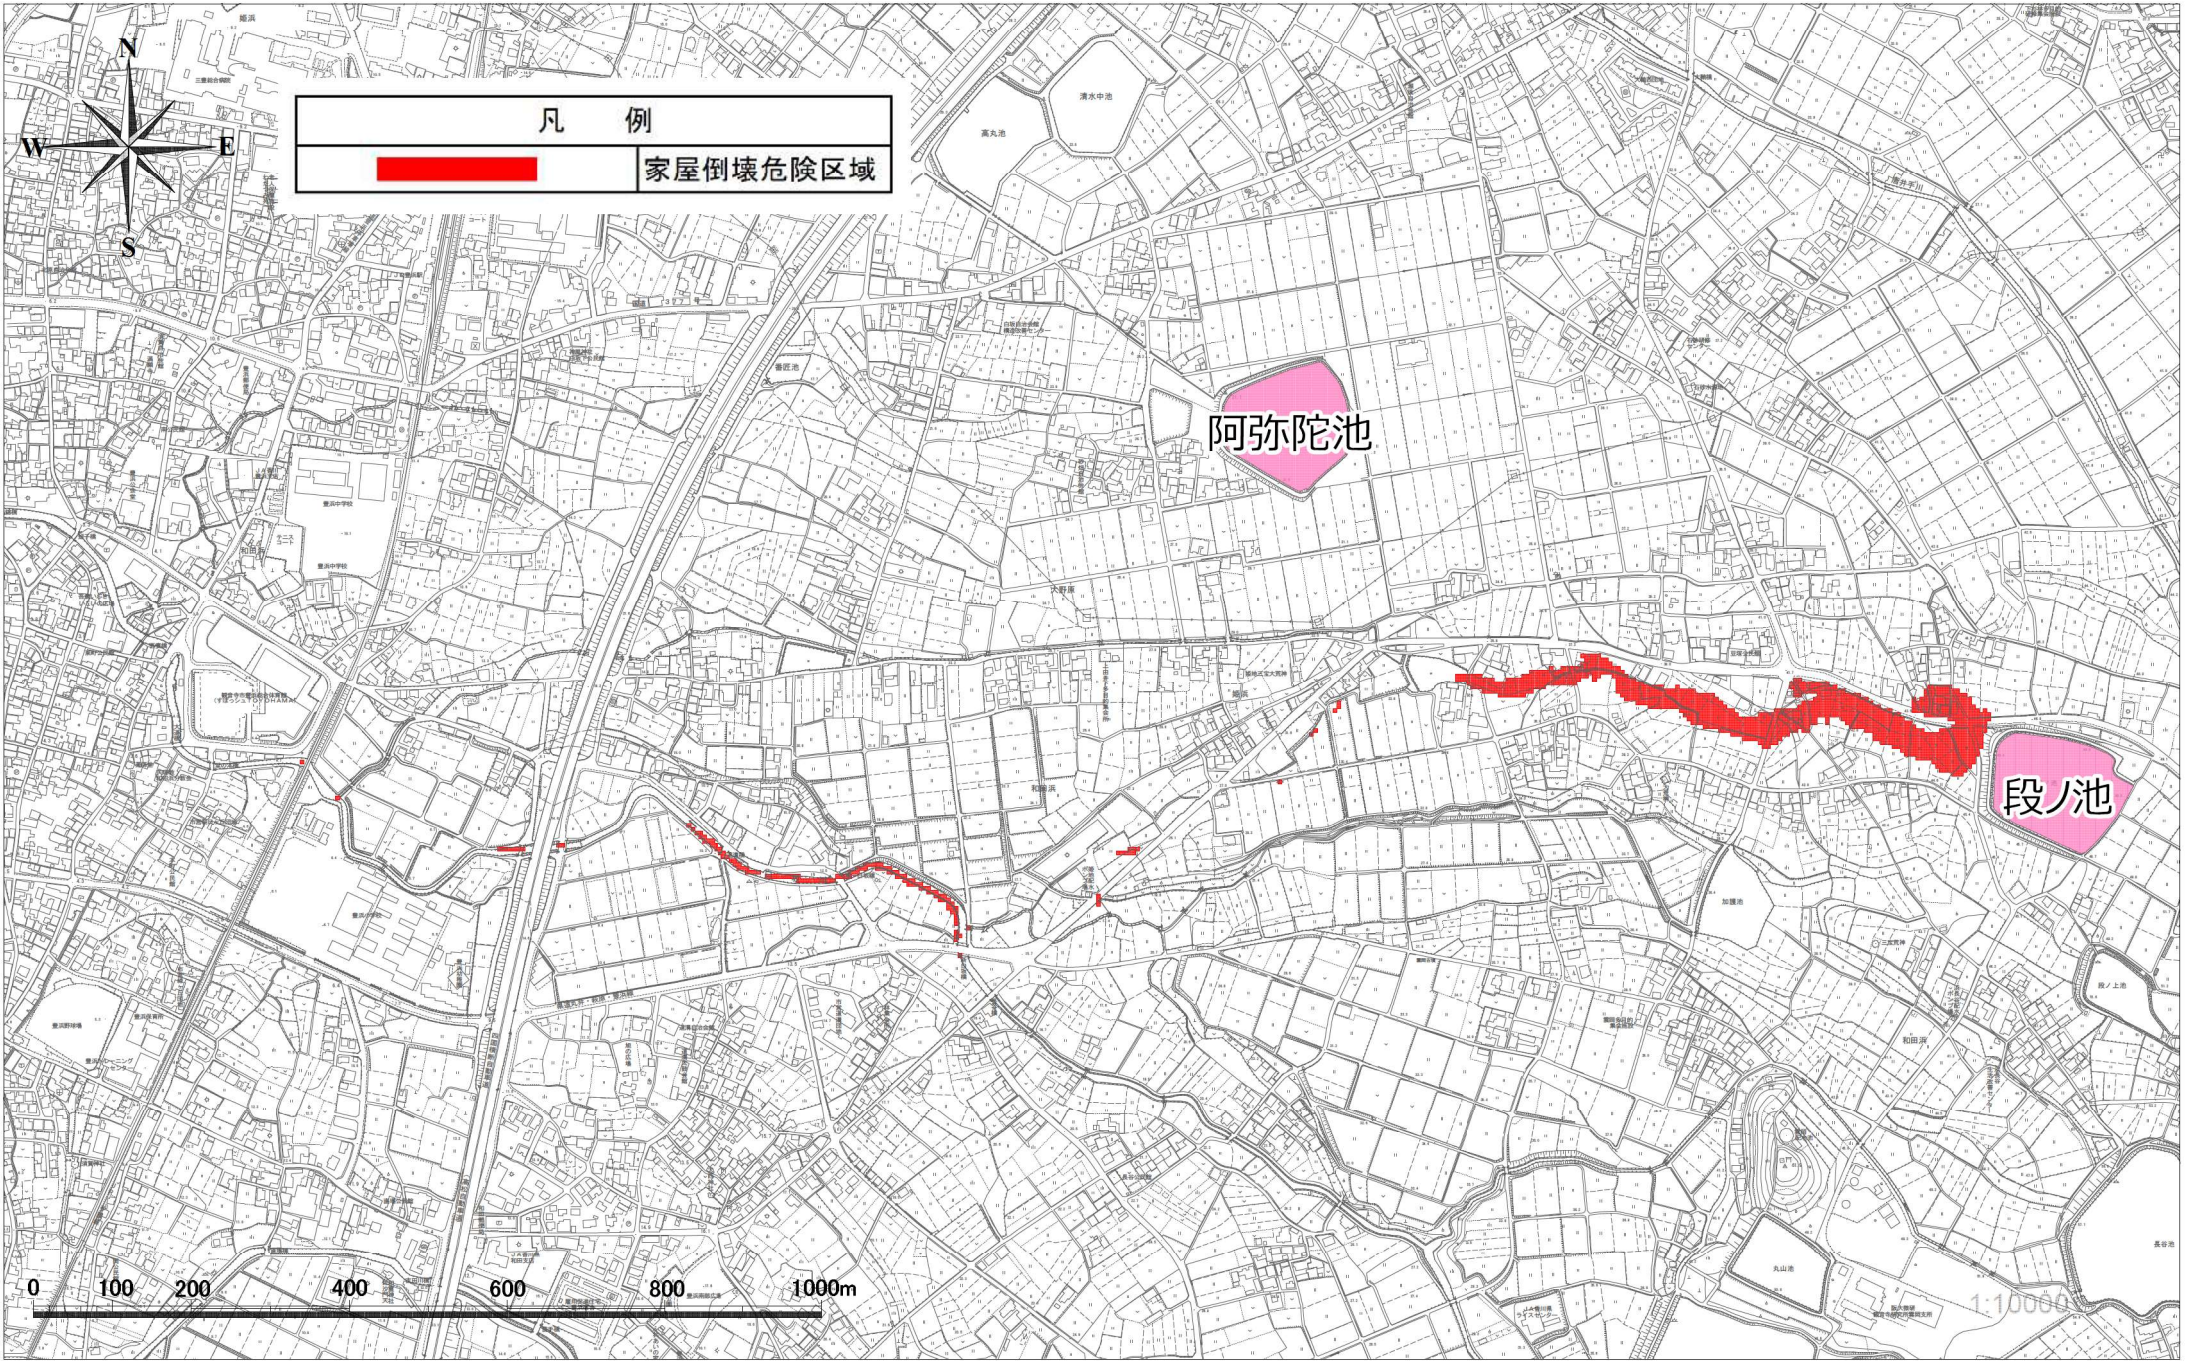

段ノ池浸水想定区域図

段ノ池到達時間

段ノ池歩行困難区域図

段ノ池家屋倒壊危険区域図