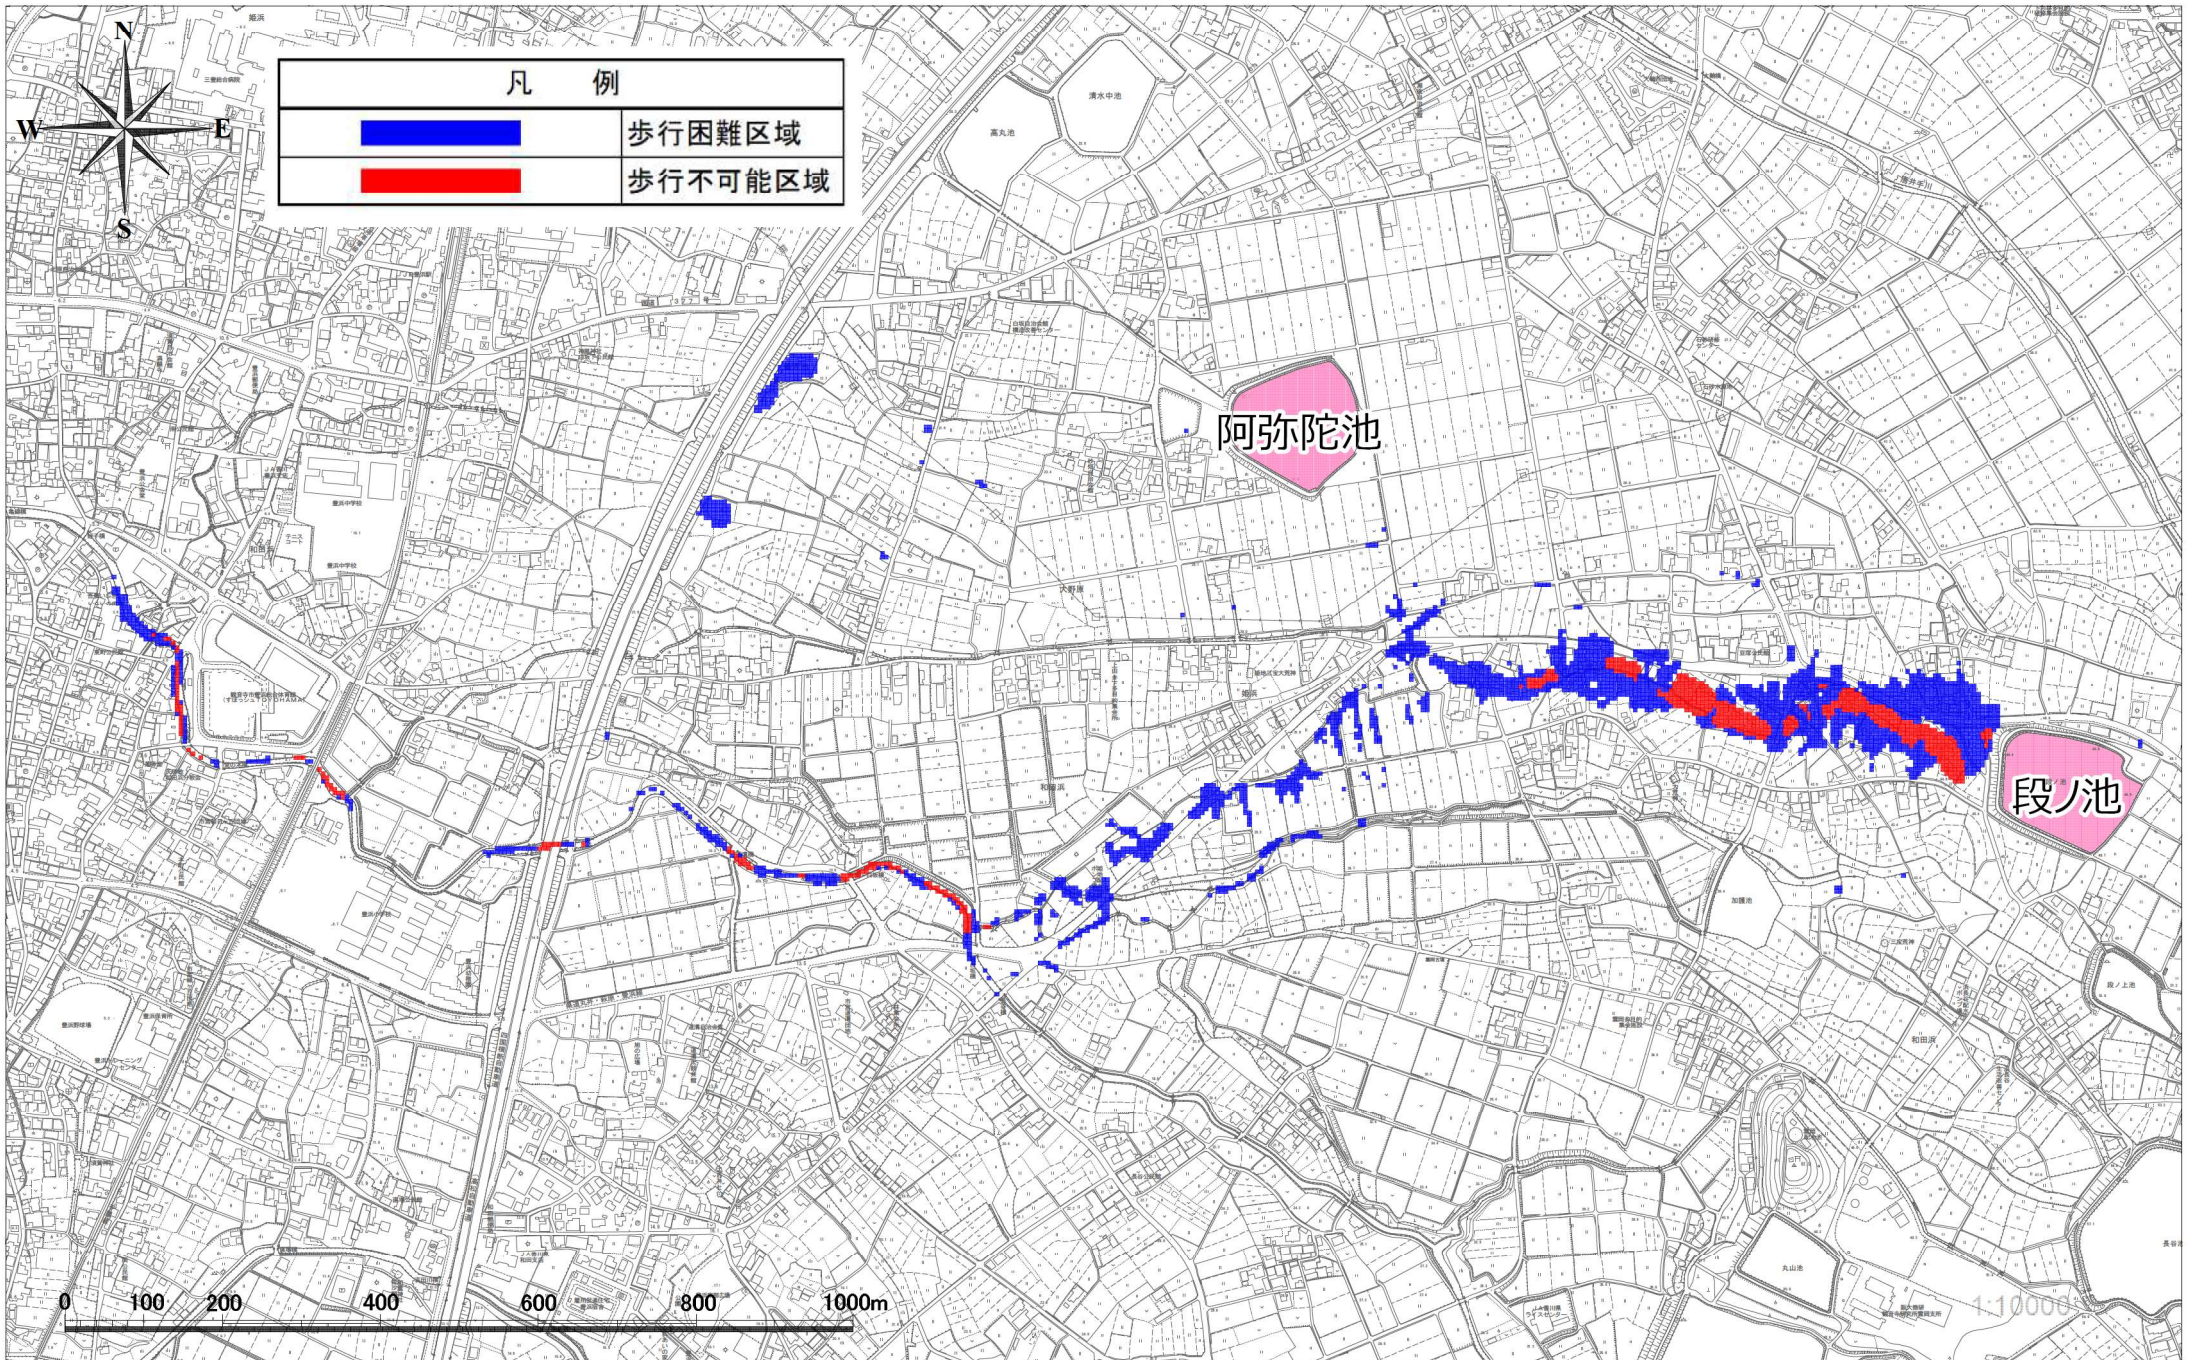

段ノ池浸水想定区域図

段ノ池到達時間

段ノ池歩行困難区域図

段ノ池家屋倒壊危険区域図