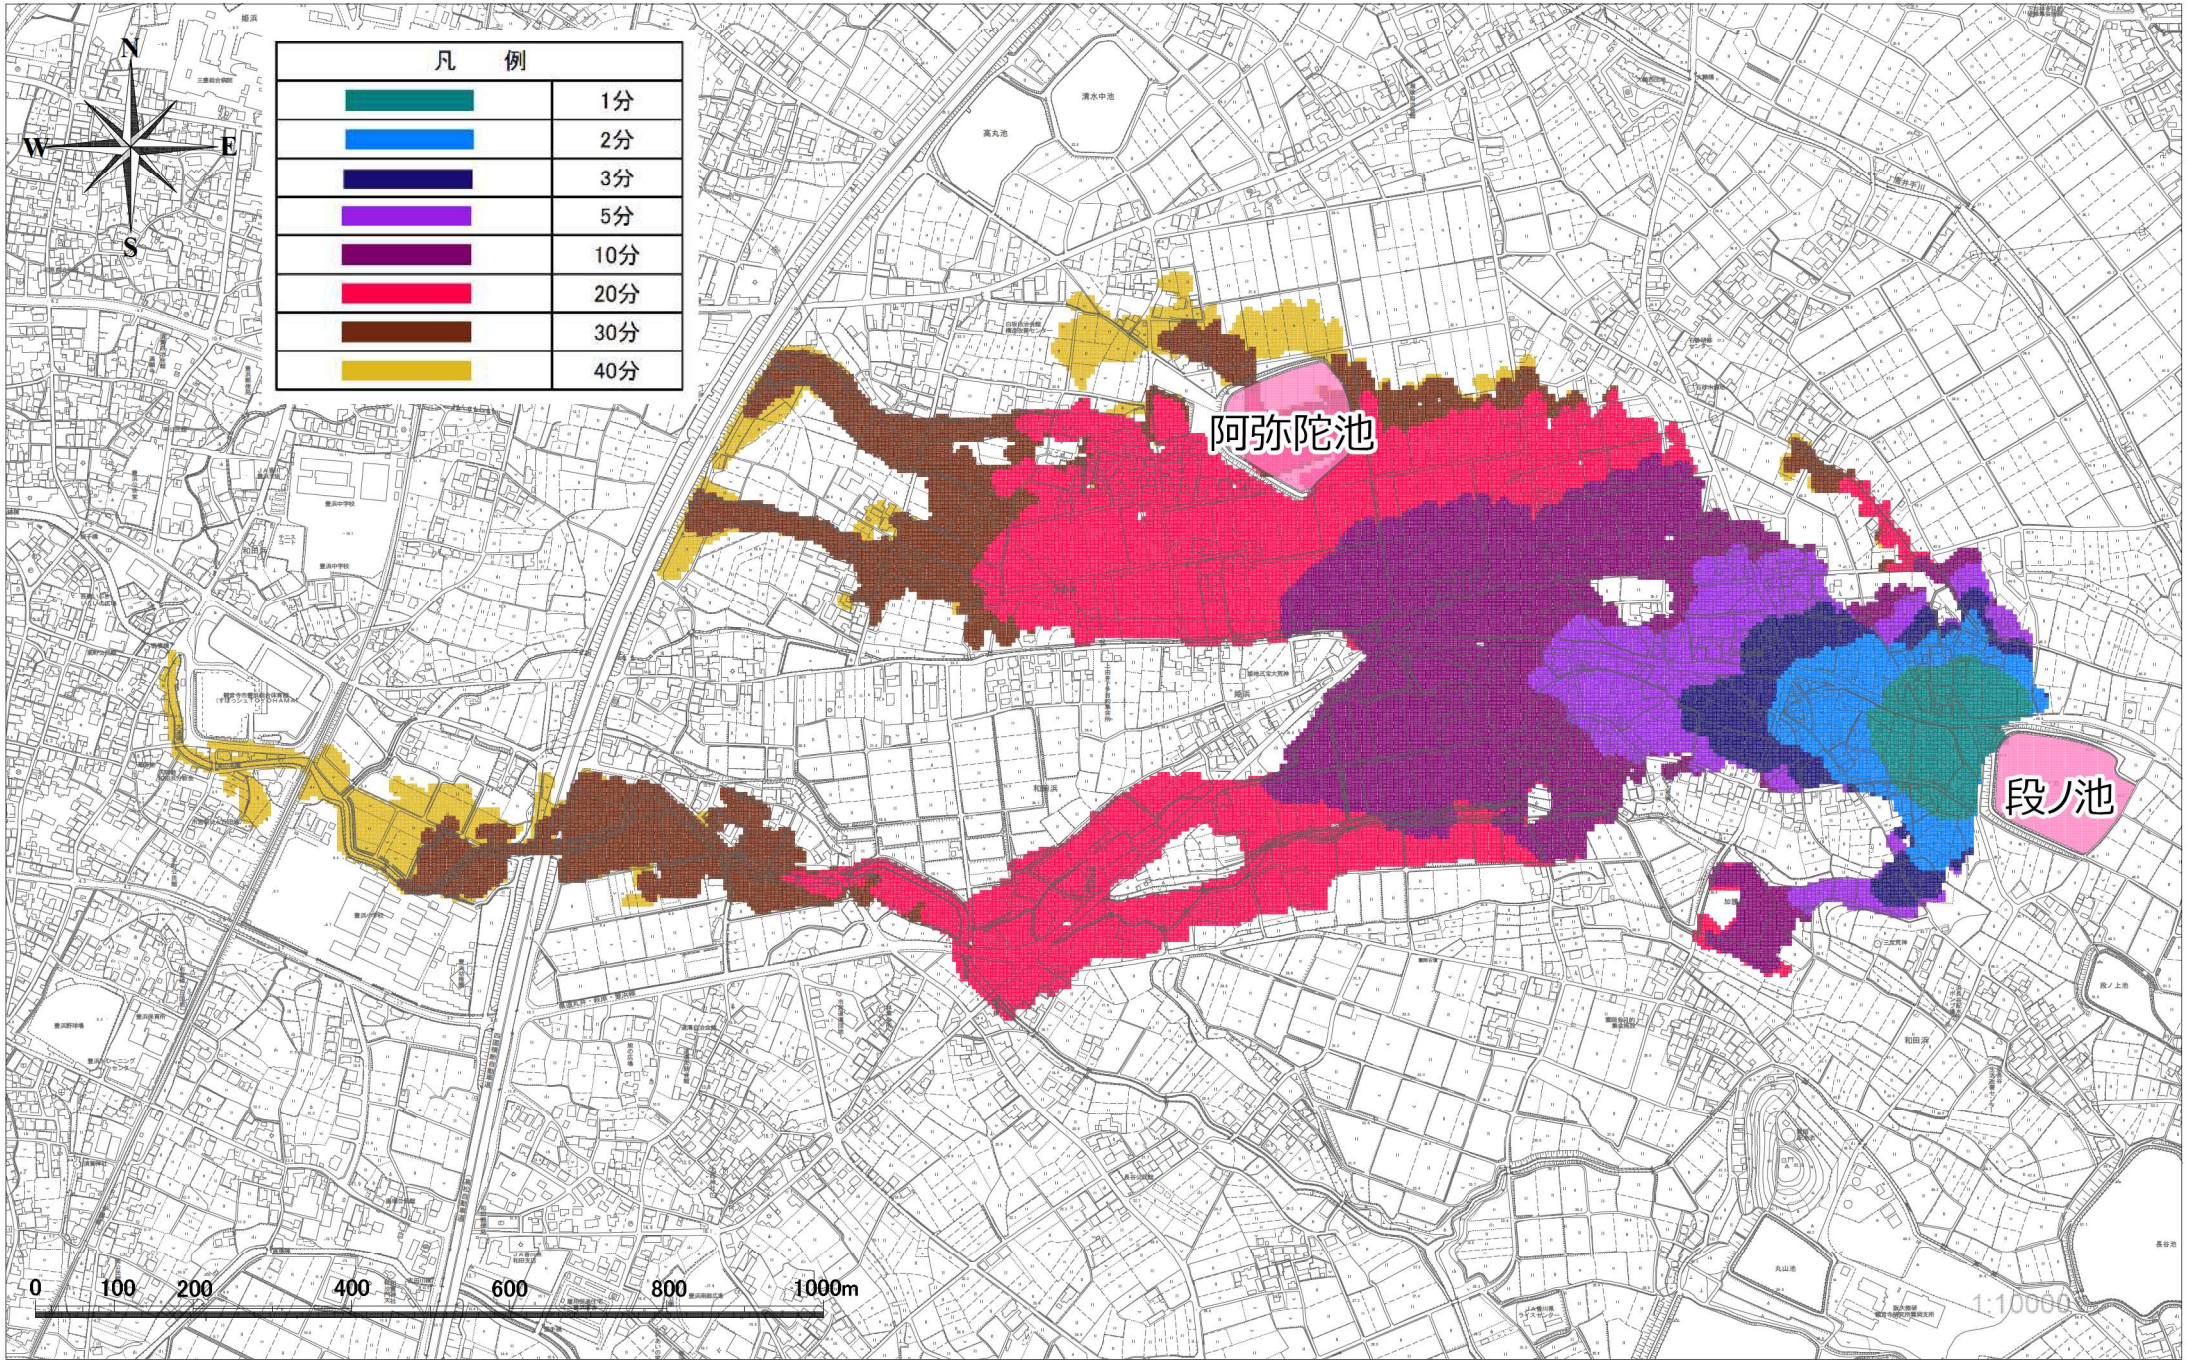

段ノ池浸水想定区域図

段ノ池到達時間

段ノ池歩行困難区域図

段ノ池家屋倒壊危険区域図