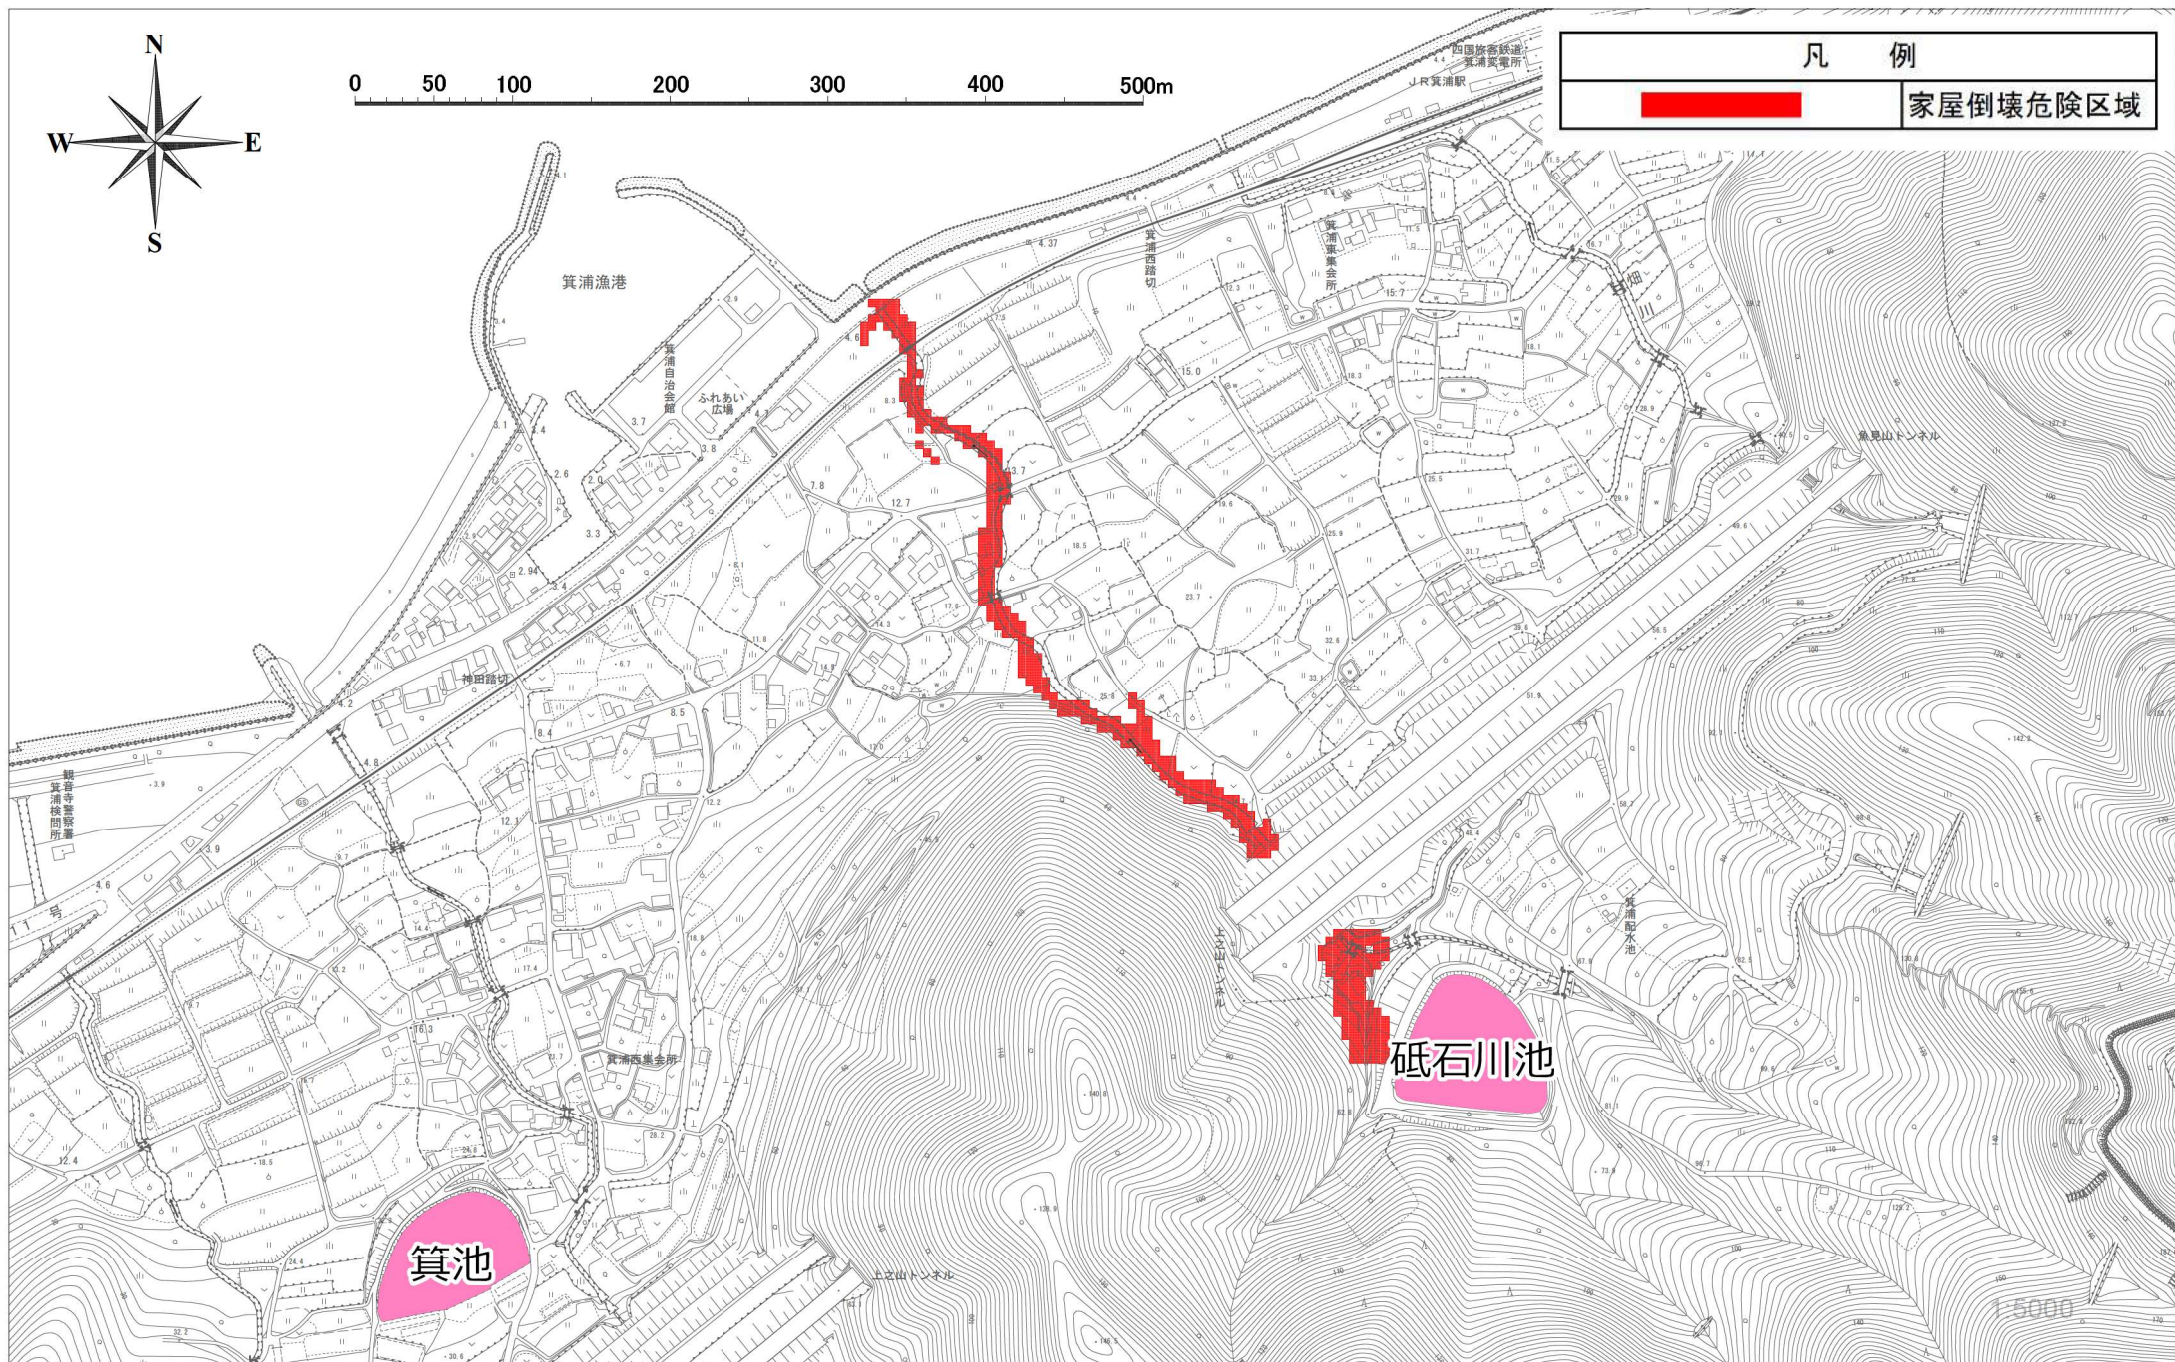

砥石川池浸水想定区域図

砥石川池到達時間

砥石川池歩行困難区域図

砥石川池家屋倒壊危険区域図