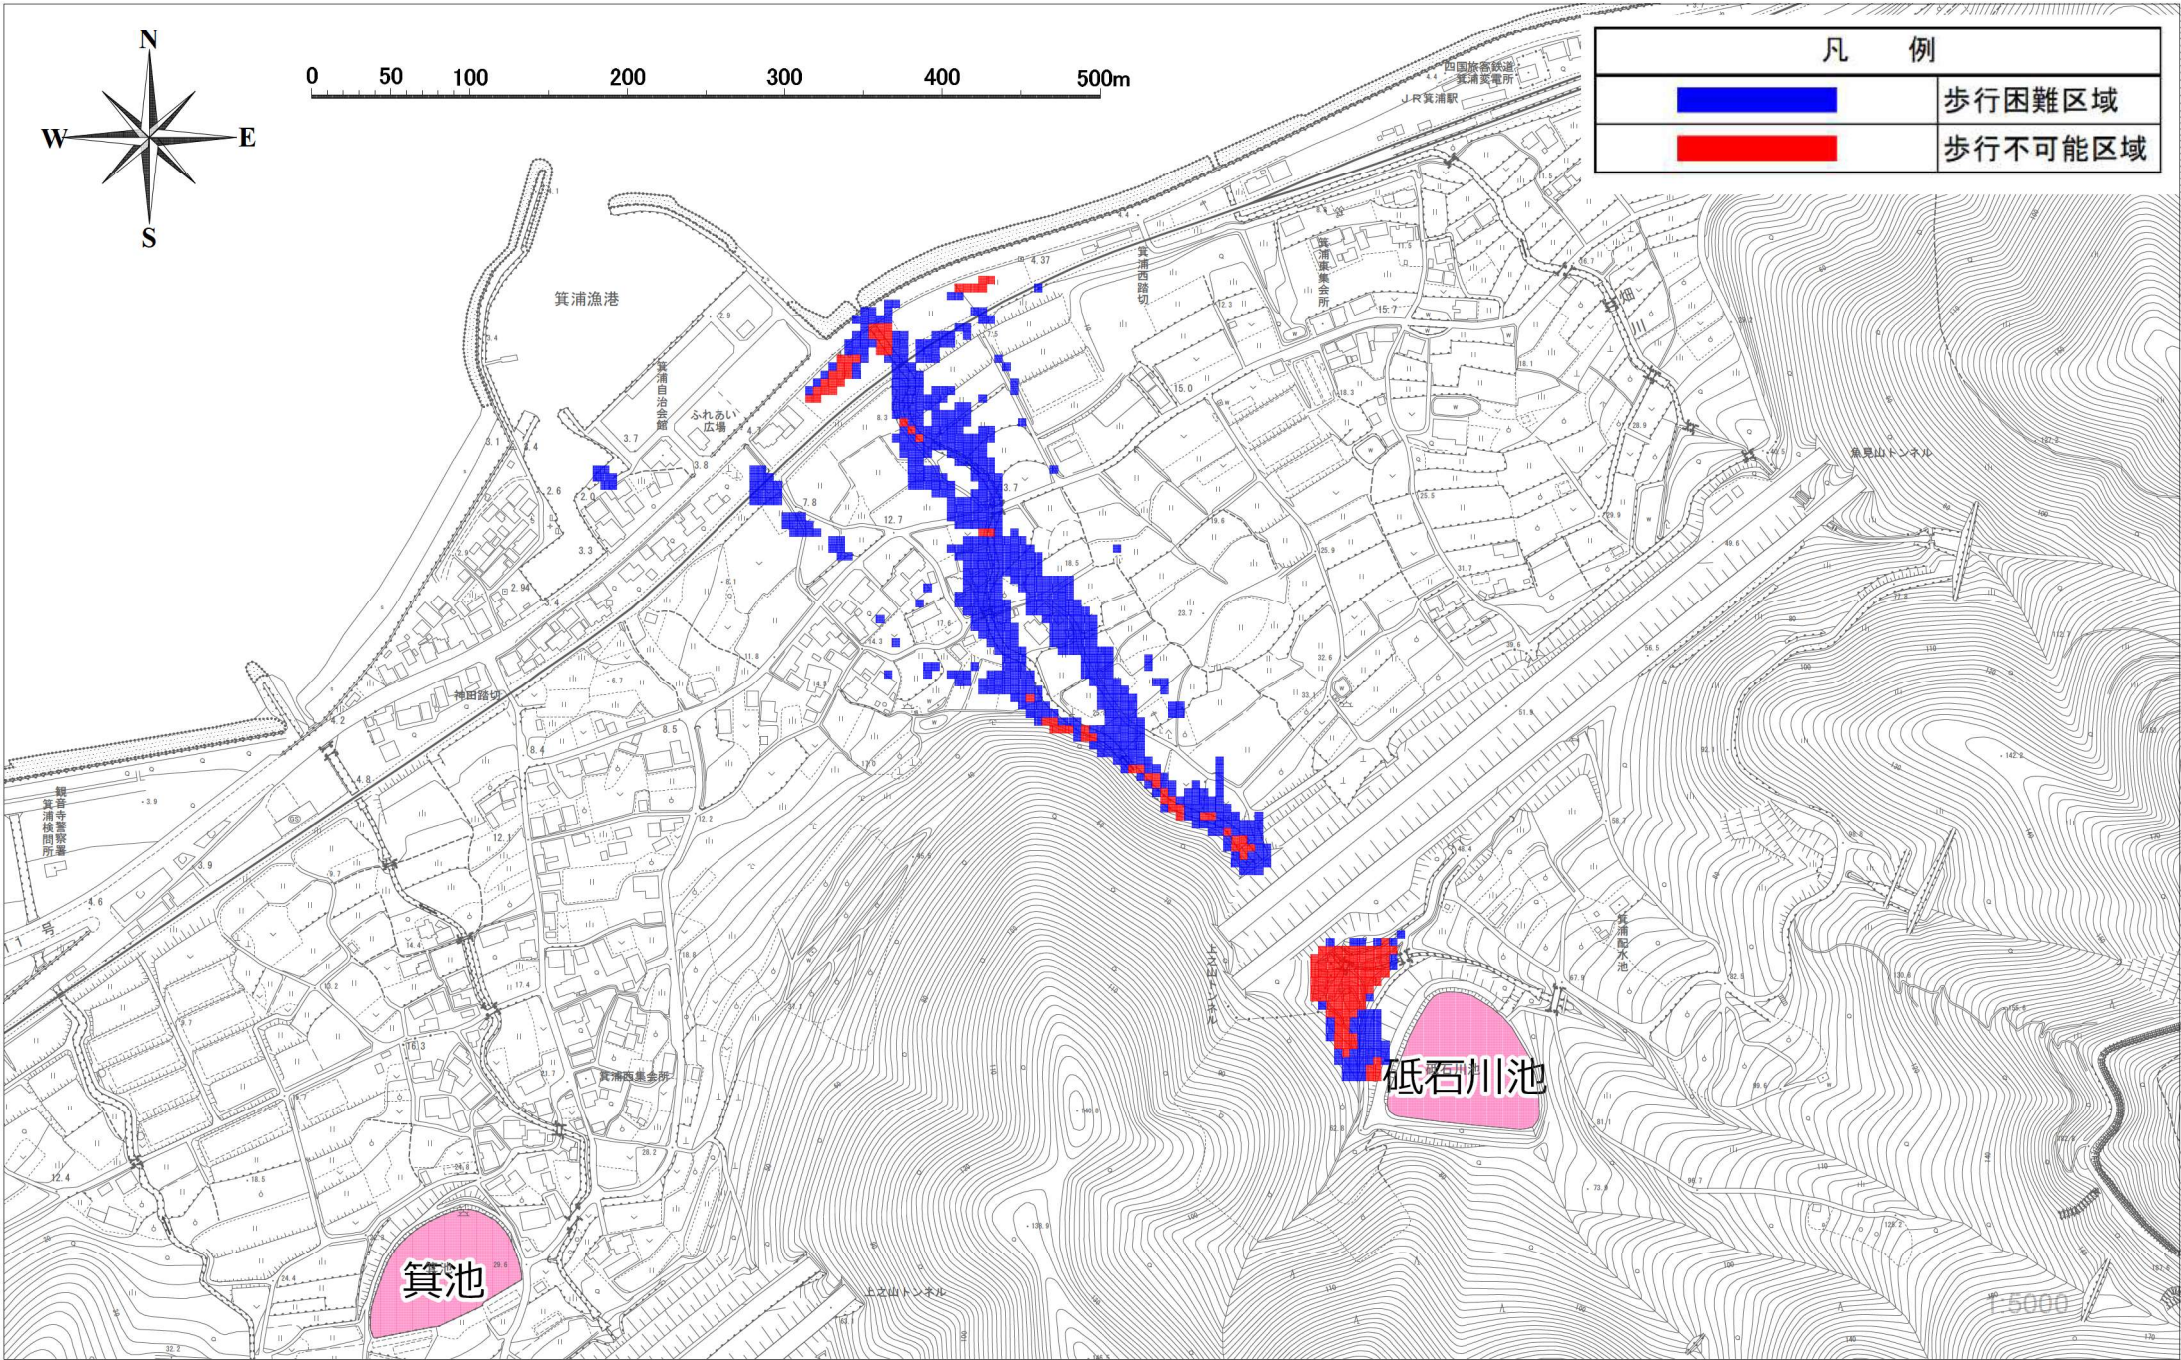

砥石川池浸水想定区域図

砥石川池到達時間

砥石川池歩行困難区域図

砥石川池家屋倒壊危険区域図