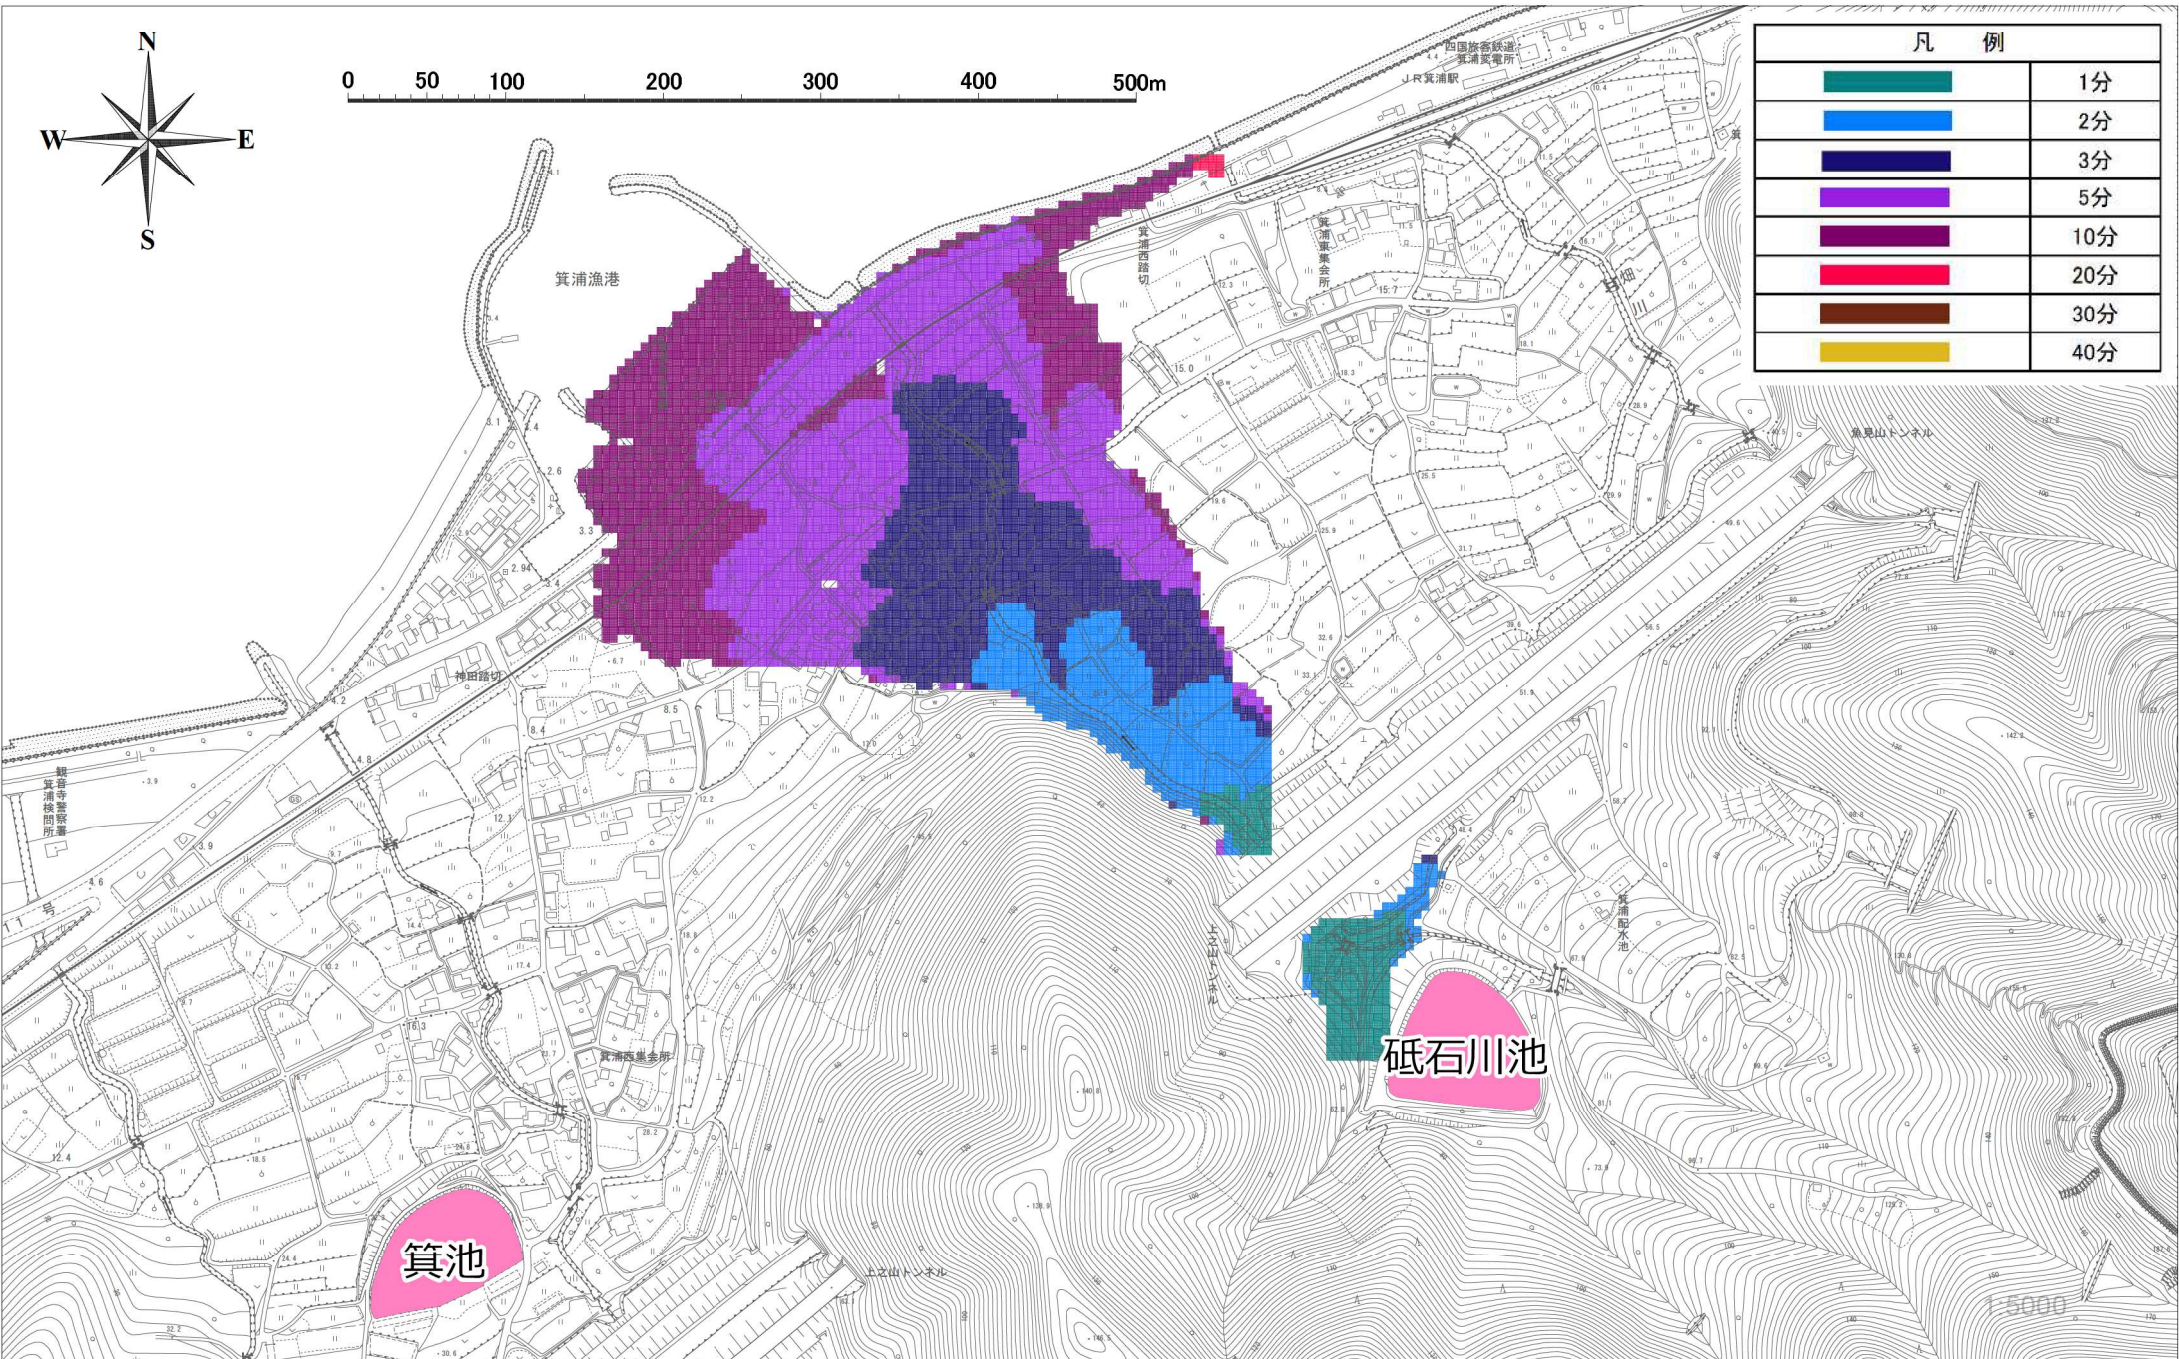

砥石川池浸水想定区域図

砥石川池到達時間

砥石川池歩行困難区域図

砥石川池家屋倒壊危険区域図