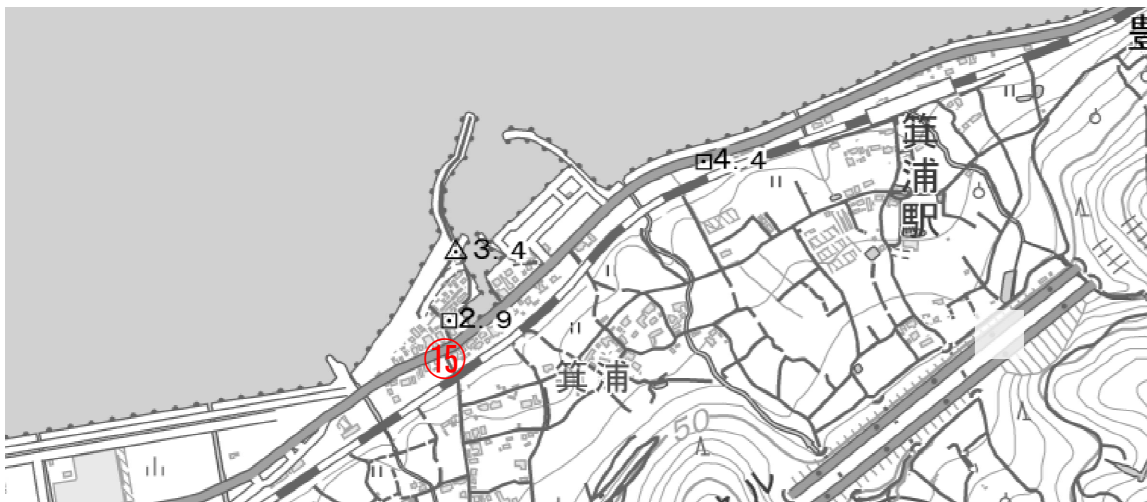

# 令和3年度通学路合同点検実施箇所図（豊浜小学校）

国土地理院地図を加工して作成