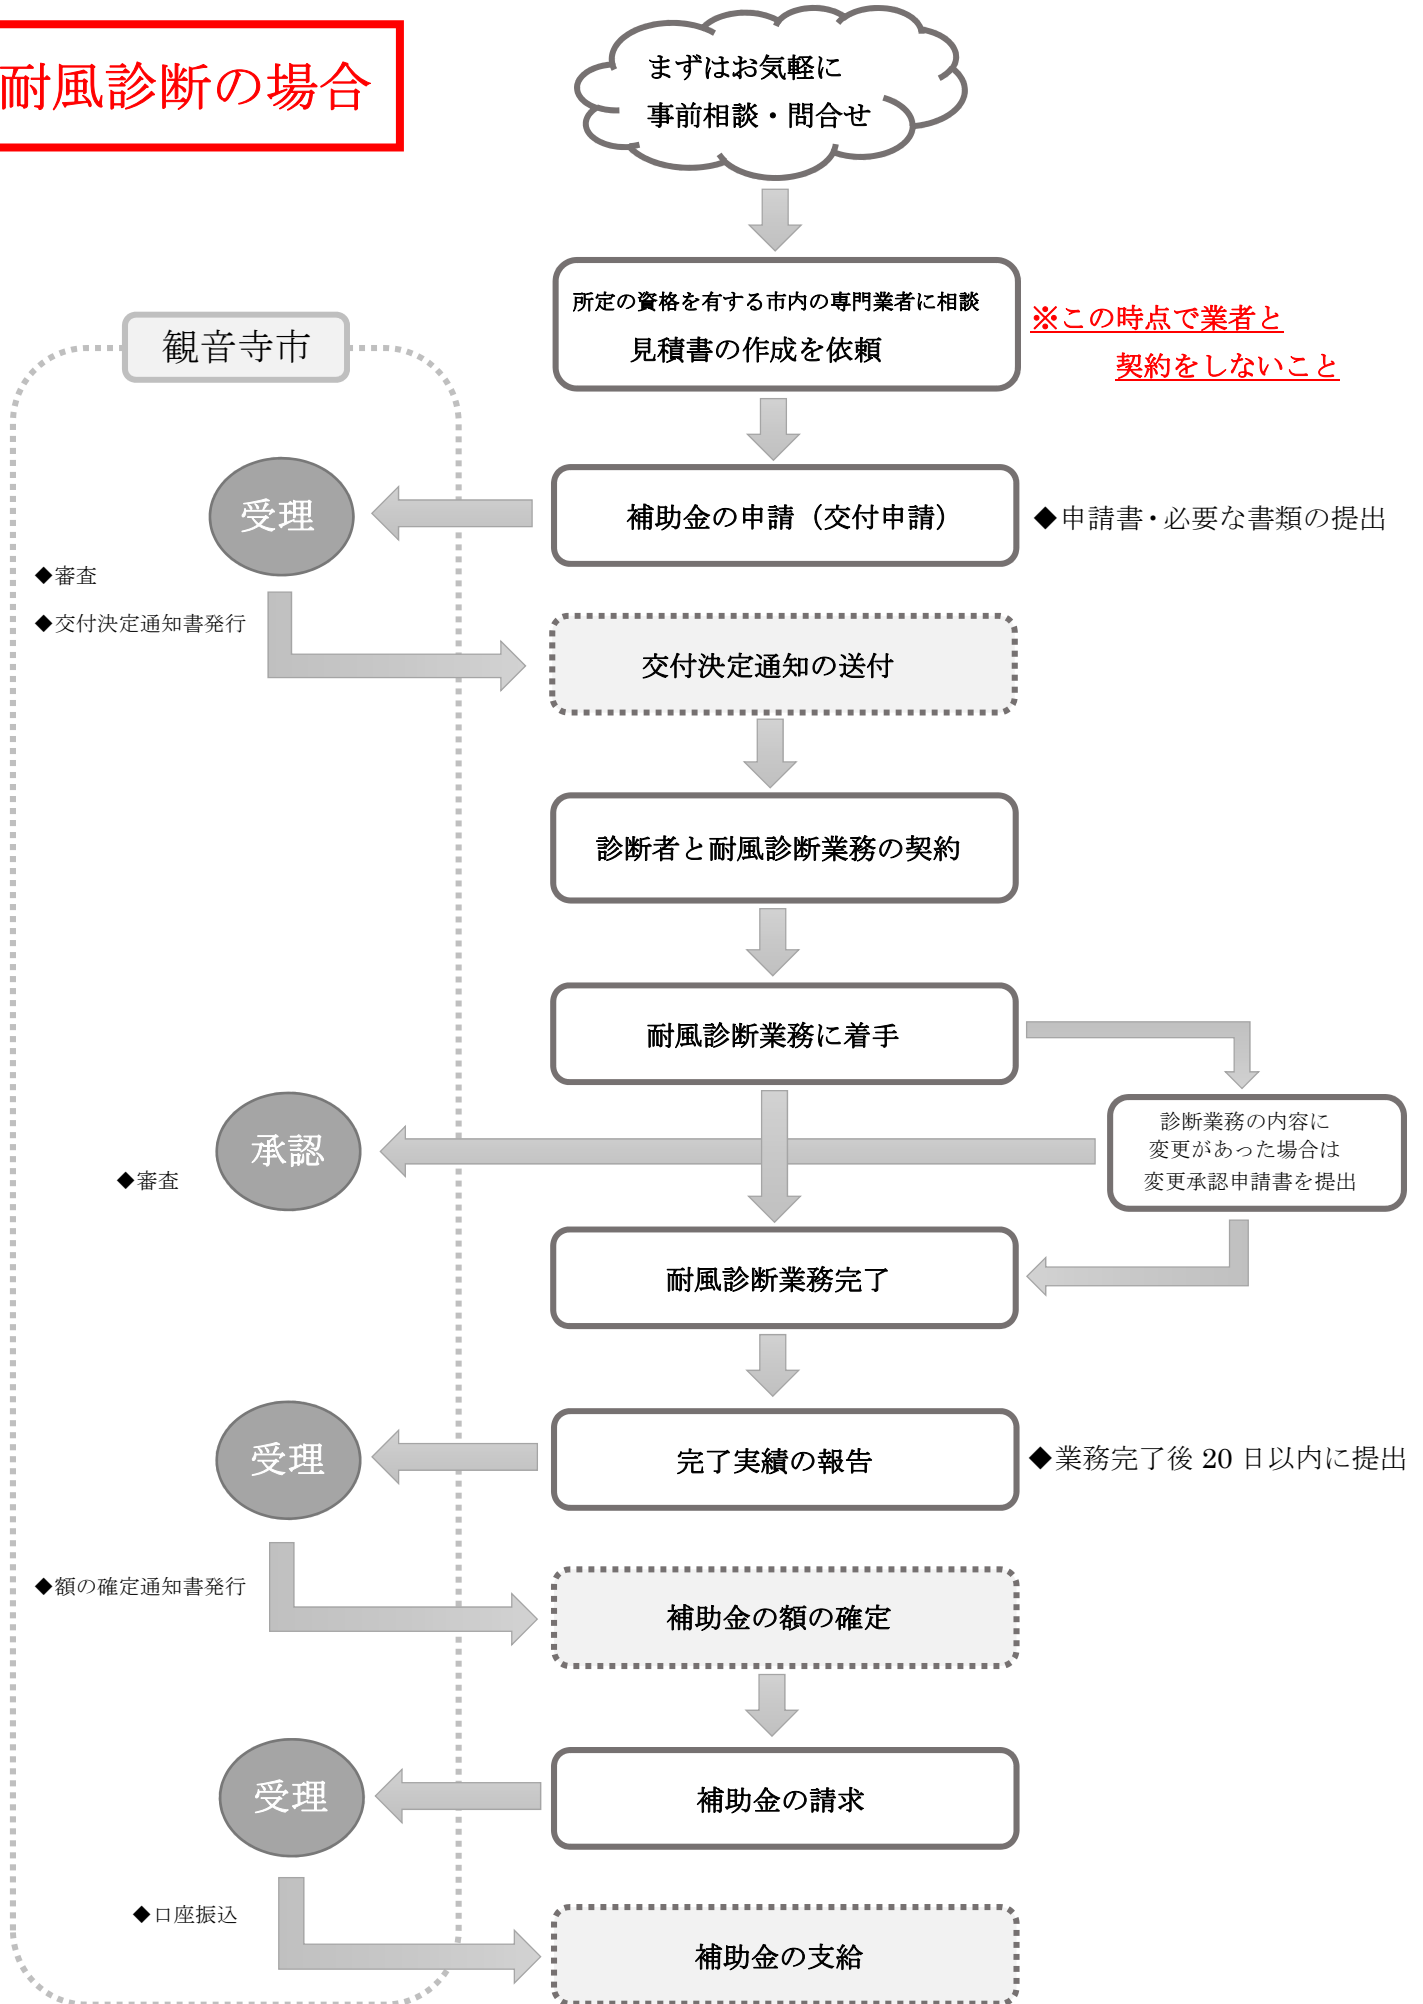

観音寺市民間建築物耐風対策支援事業 手続きの流れ

耐風診断の場合

観音寺市民間建築物耐風対策支援事業 手続きの流れ

耐風改修工事の場合