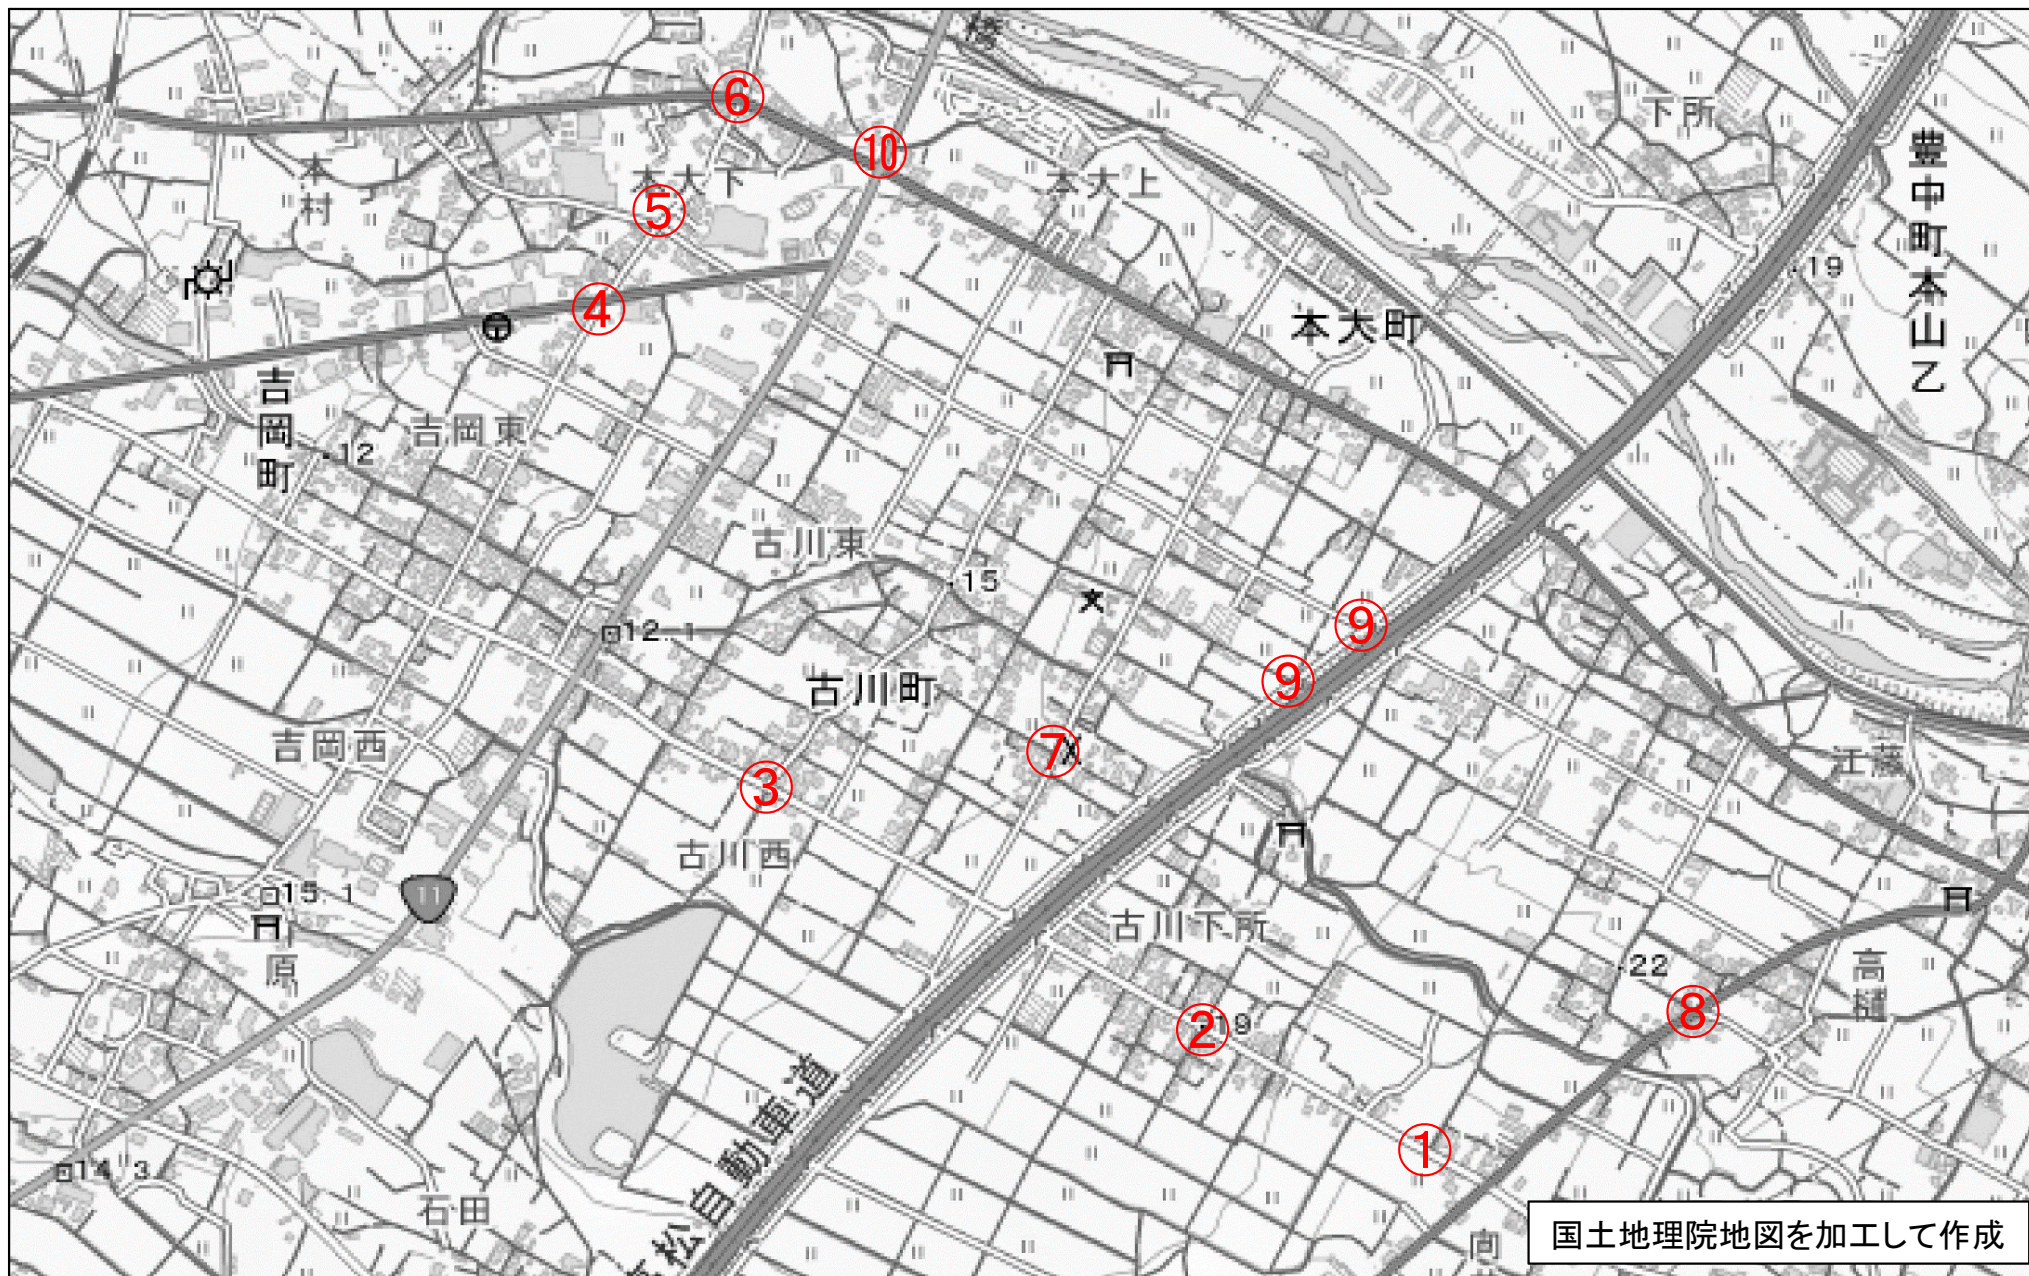

令和4年度通学路合同点検実施箇所図(一ノ谷小学校)

国土地理院地図を加工して作成