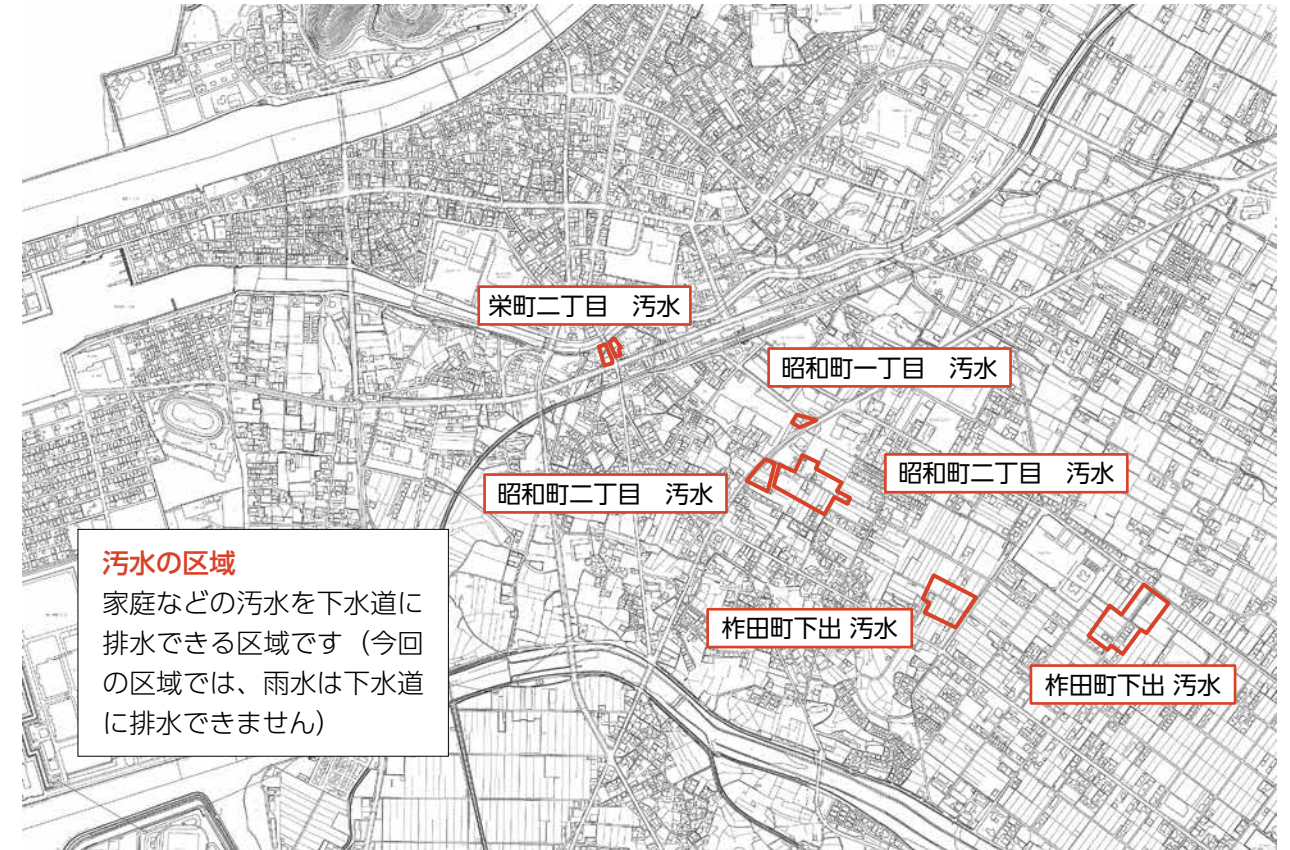

運行業務受託事業者: 西讃観光株式会社 ☎25-2918

伊吹観音寺航路

	1便	2便	3便	4便	5便
観音寺港発	6:10	7:50	11:20	15:40	17:50
伊吹真浦港発	7:00	9:00	13:30	17:10	18:30

問い合わせ先: 真鍋海運事務所 ☎24-2482

- 運賃 600円 (片道)
- 所要時間 25分

伊吹観音寺航路ホームページ

下水道の処理区域が広がります

4月から栄町、昭和町、柞田町の一部が処理区域になります。

処理区域になった地域では、3年以内にくみ取り式トイレから水洗トイレに改造することが下水道法で義務付けられています。家庭雑排水や汚れた水をそのまま川や海に流すと水質汚濁などの原因にもなるため、早めに下水道に接続してください。また、浄化槽を使用している場合も、速やかに接続をお願いします。

汚水の区域

家庭などの汚水を下水道に排水できる区域です (今回の区域では、雨水は下水道に排水できません)

問い合わせ先 下水道課 ☎25-6890 ②5-2479