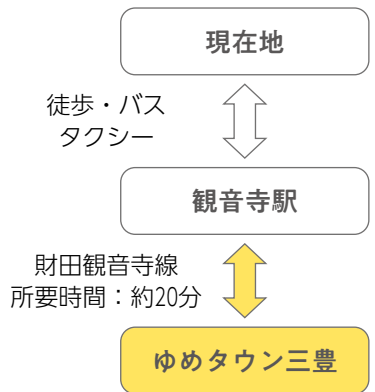

乗り方

乗降場所はバス停のみ。バス停以外でバスは停車しません。自由乗降ができるのは、緑色のバス(観音寺市のりあいバス)のみです。
※バス停でバスを待つ際は、バスの走行車線側でお待ちください。反対車線側で待っている場合は、バスは停車しません。

問い合わせ先

三豊市政策部交通政策課 ☎0875-73-3055

観音寺市内で乗換可能な三豊市コミュニティバスの路線とバス停

- **山本線**：三豊総合病院・豊浜駅・萩の湯・大野原中央公民館・中姫中央・青岡・丸井北・粟井
- **高瀬観音寺線**：観音寺駅・観音寺総合高校前・観音寺第一高校口
- **仁尾線**：三豊総合病院・香川井下病院・たしる医院・観音寺駅・観音寺総合高校前・観音寺第一高校口・高室医院・室本・室本北口
- **財田観音寺線**：観音寺駅・観音寺総合高校前・観音寺第一高校口
※ゆめタウン三豊に行く場合は「財田観音寺線」を利用してください。