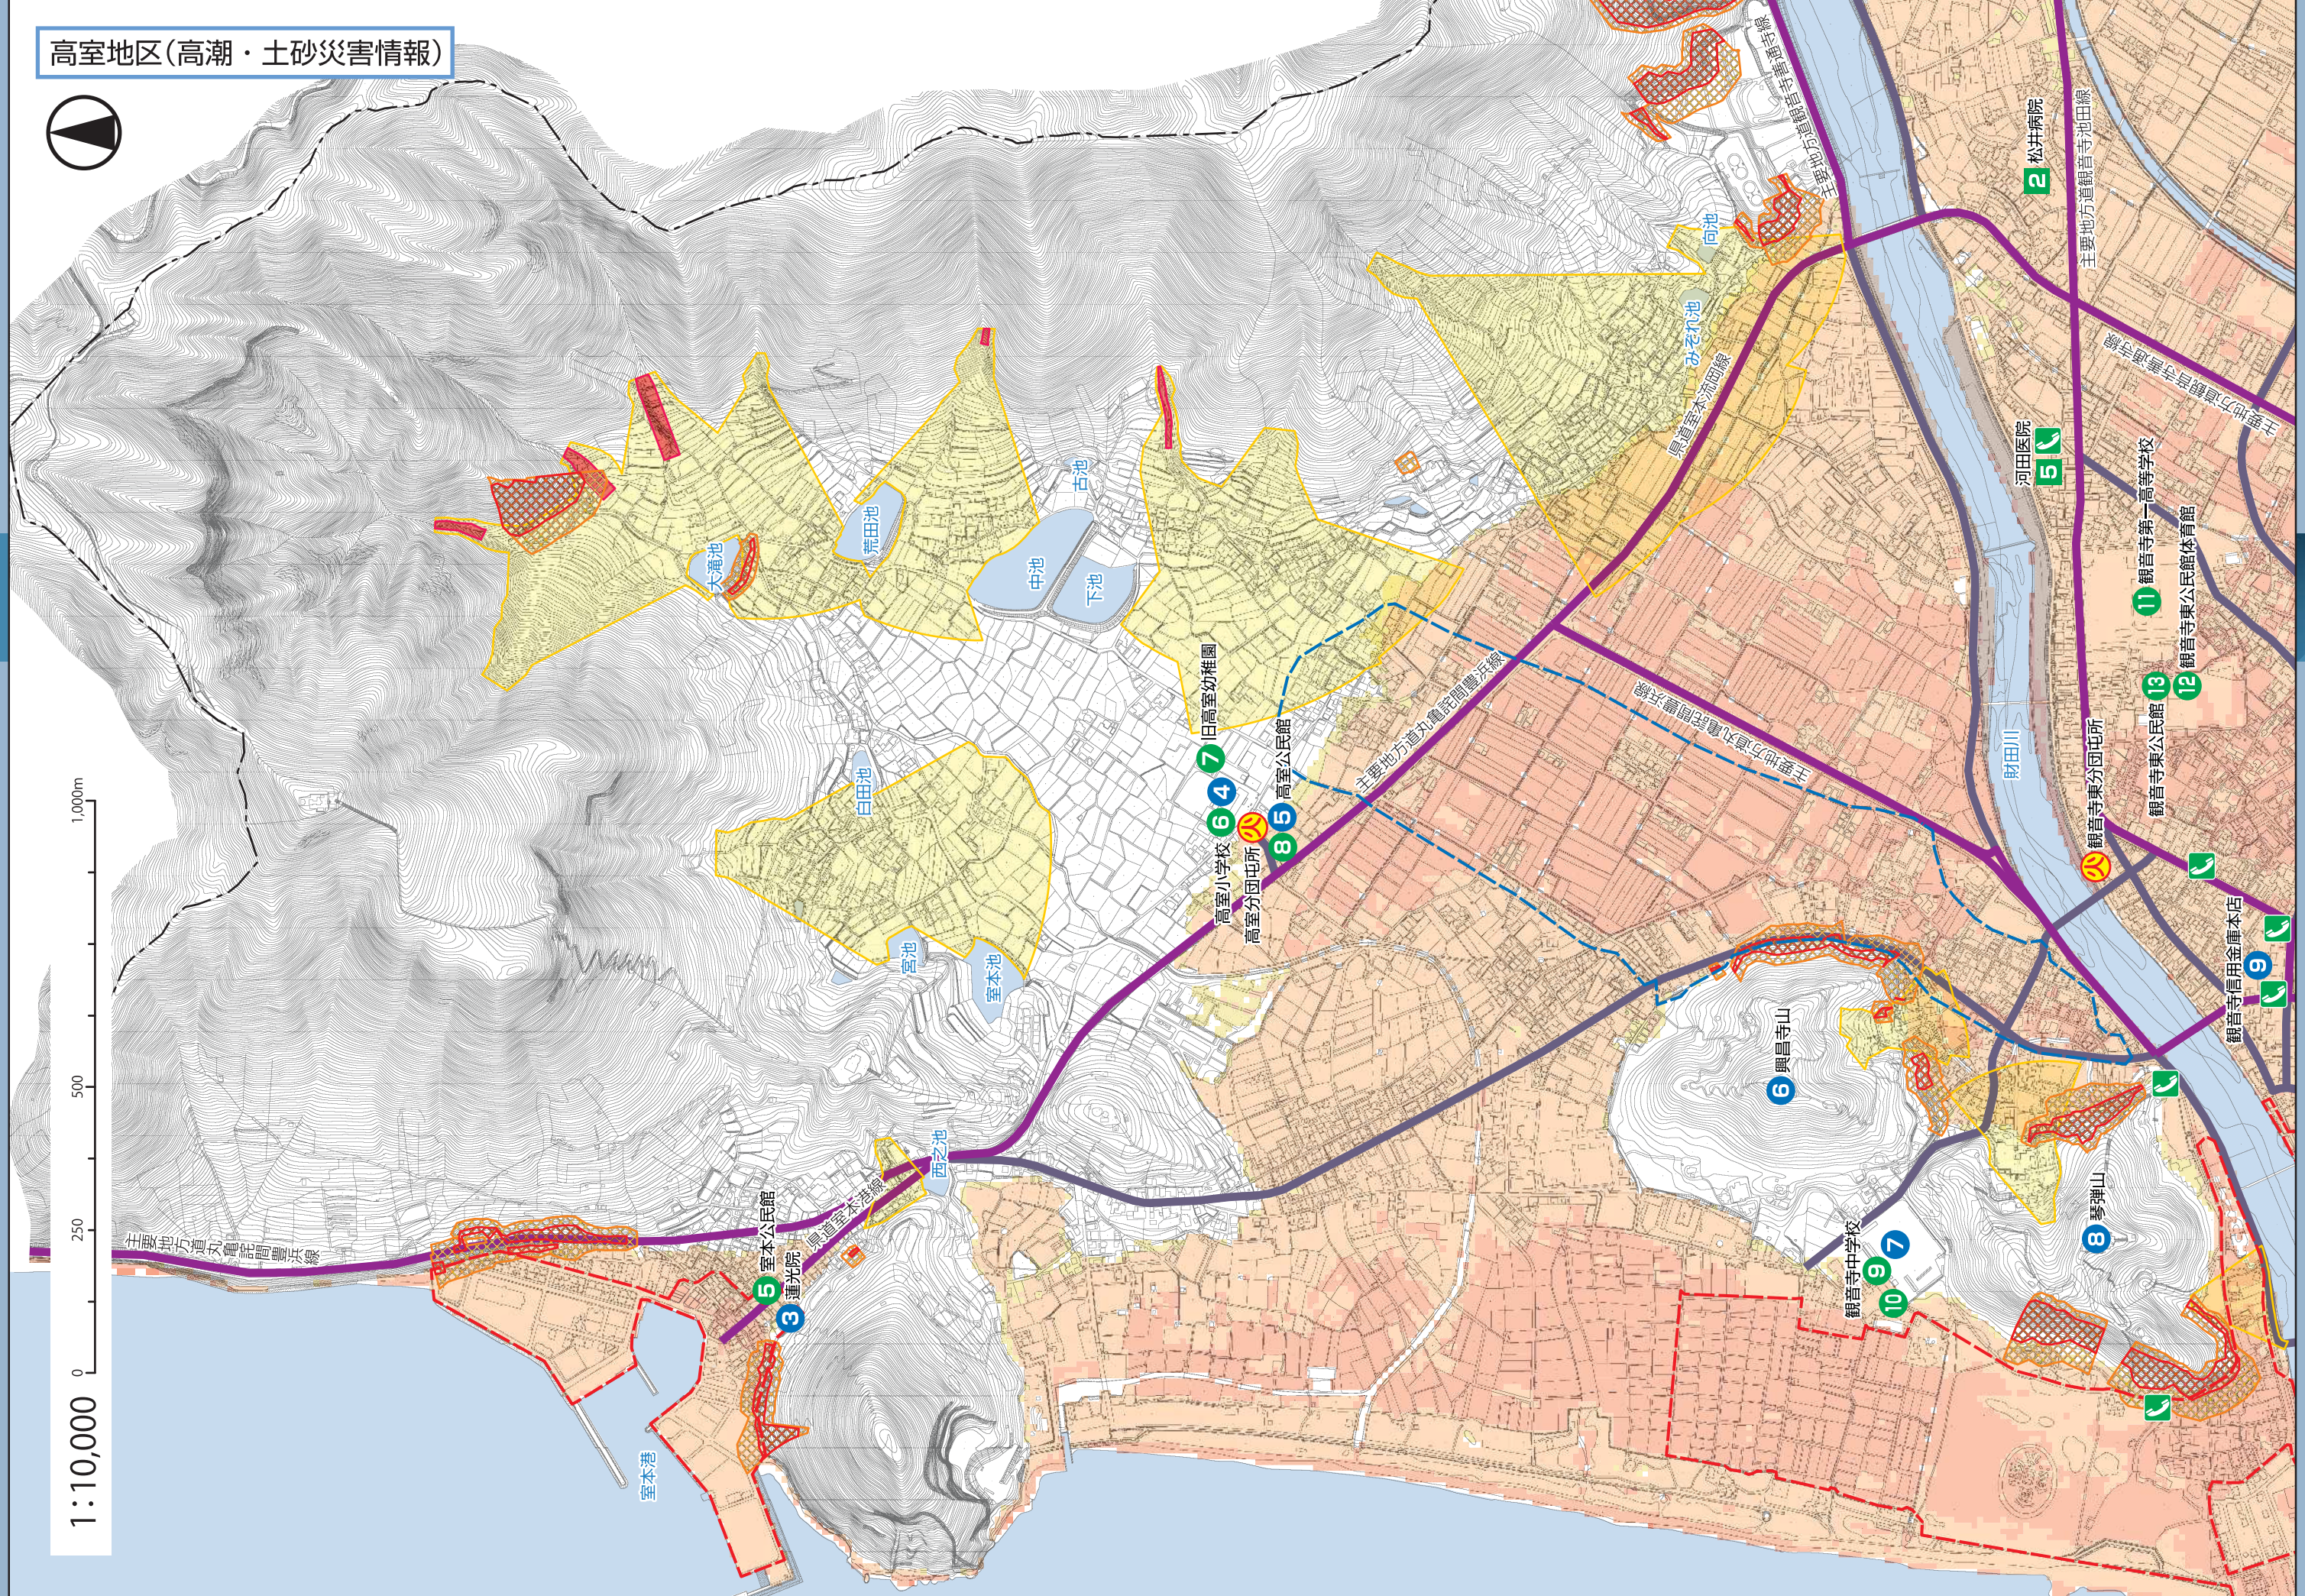

高室地区(高潮・土砂災害情報)

1:10,000
0 250 500 1,000m

高潮・土砂災害
ハザードマップ
区域図

高潮・土砂災害
ハザードマップ
区域図