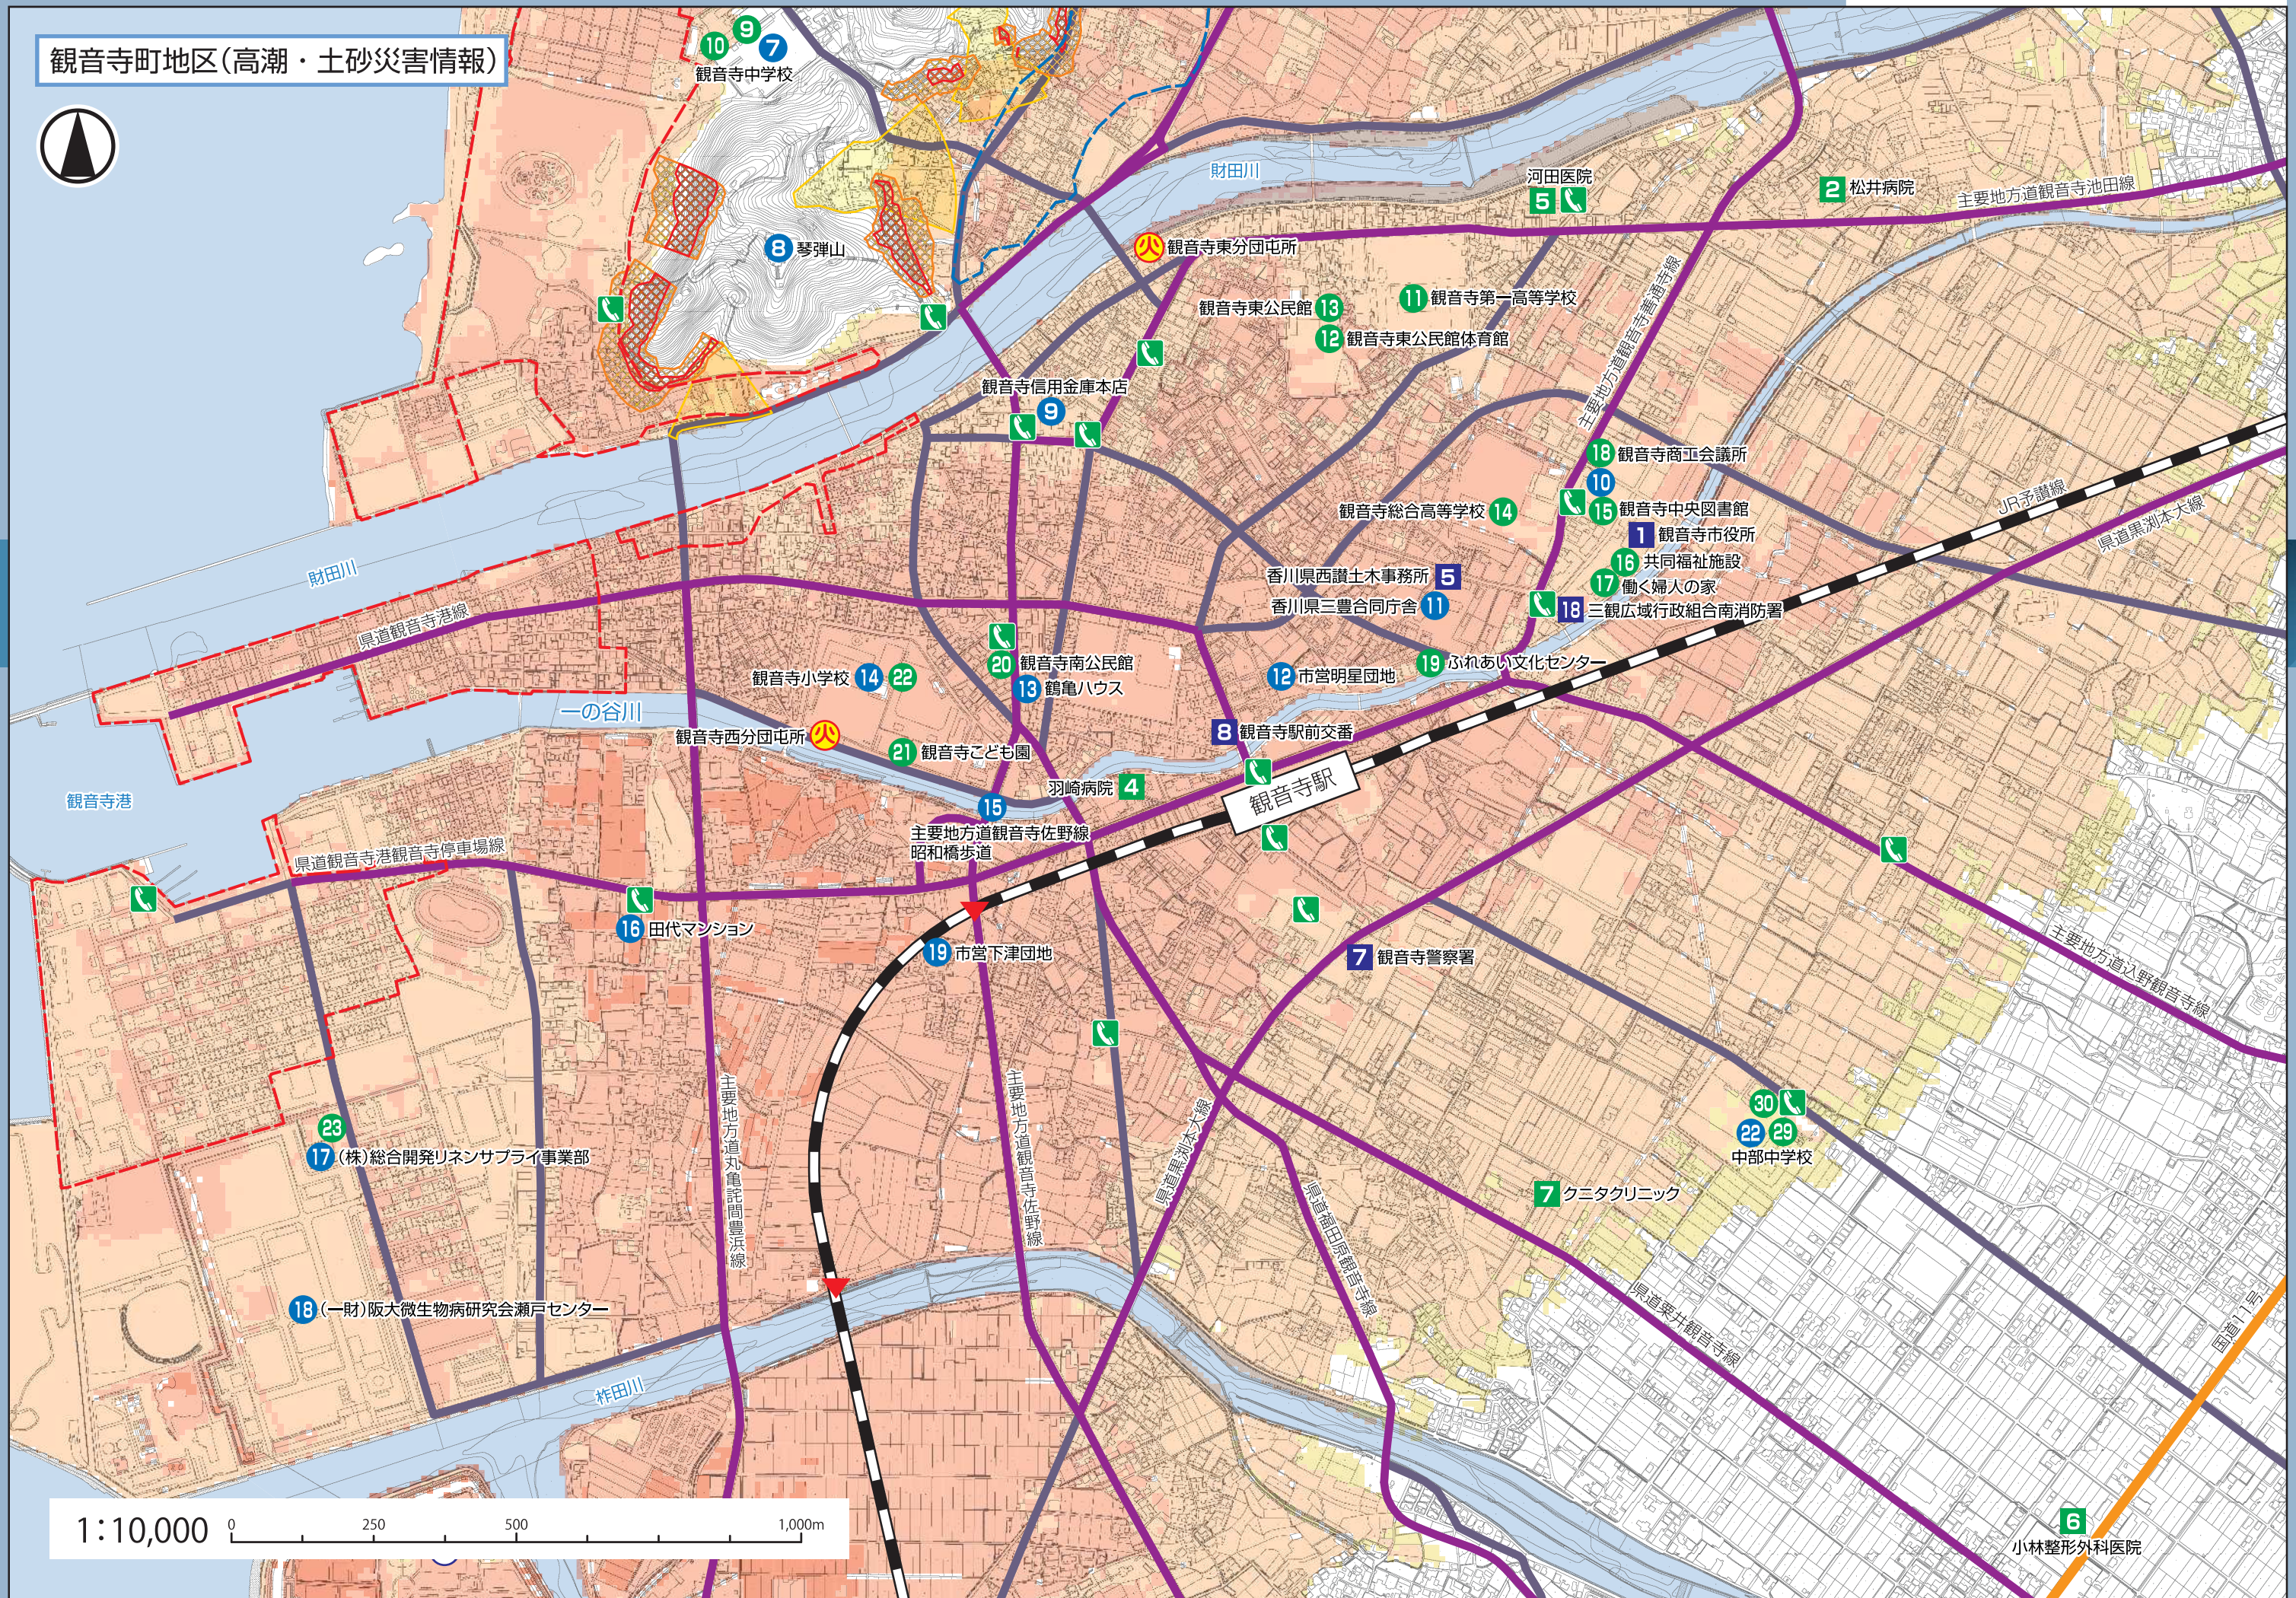

観音寺町地区(高潮・土砂災害情報)

高潮・土砂災害
ハザードマップ
観音寺町地区

高潮・土砂災害
ハザードマップ
観音寺町地区

1:10,000 0 250 500 1,000m