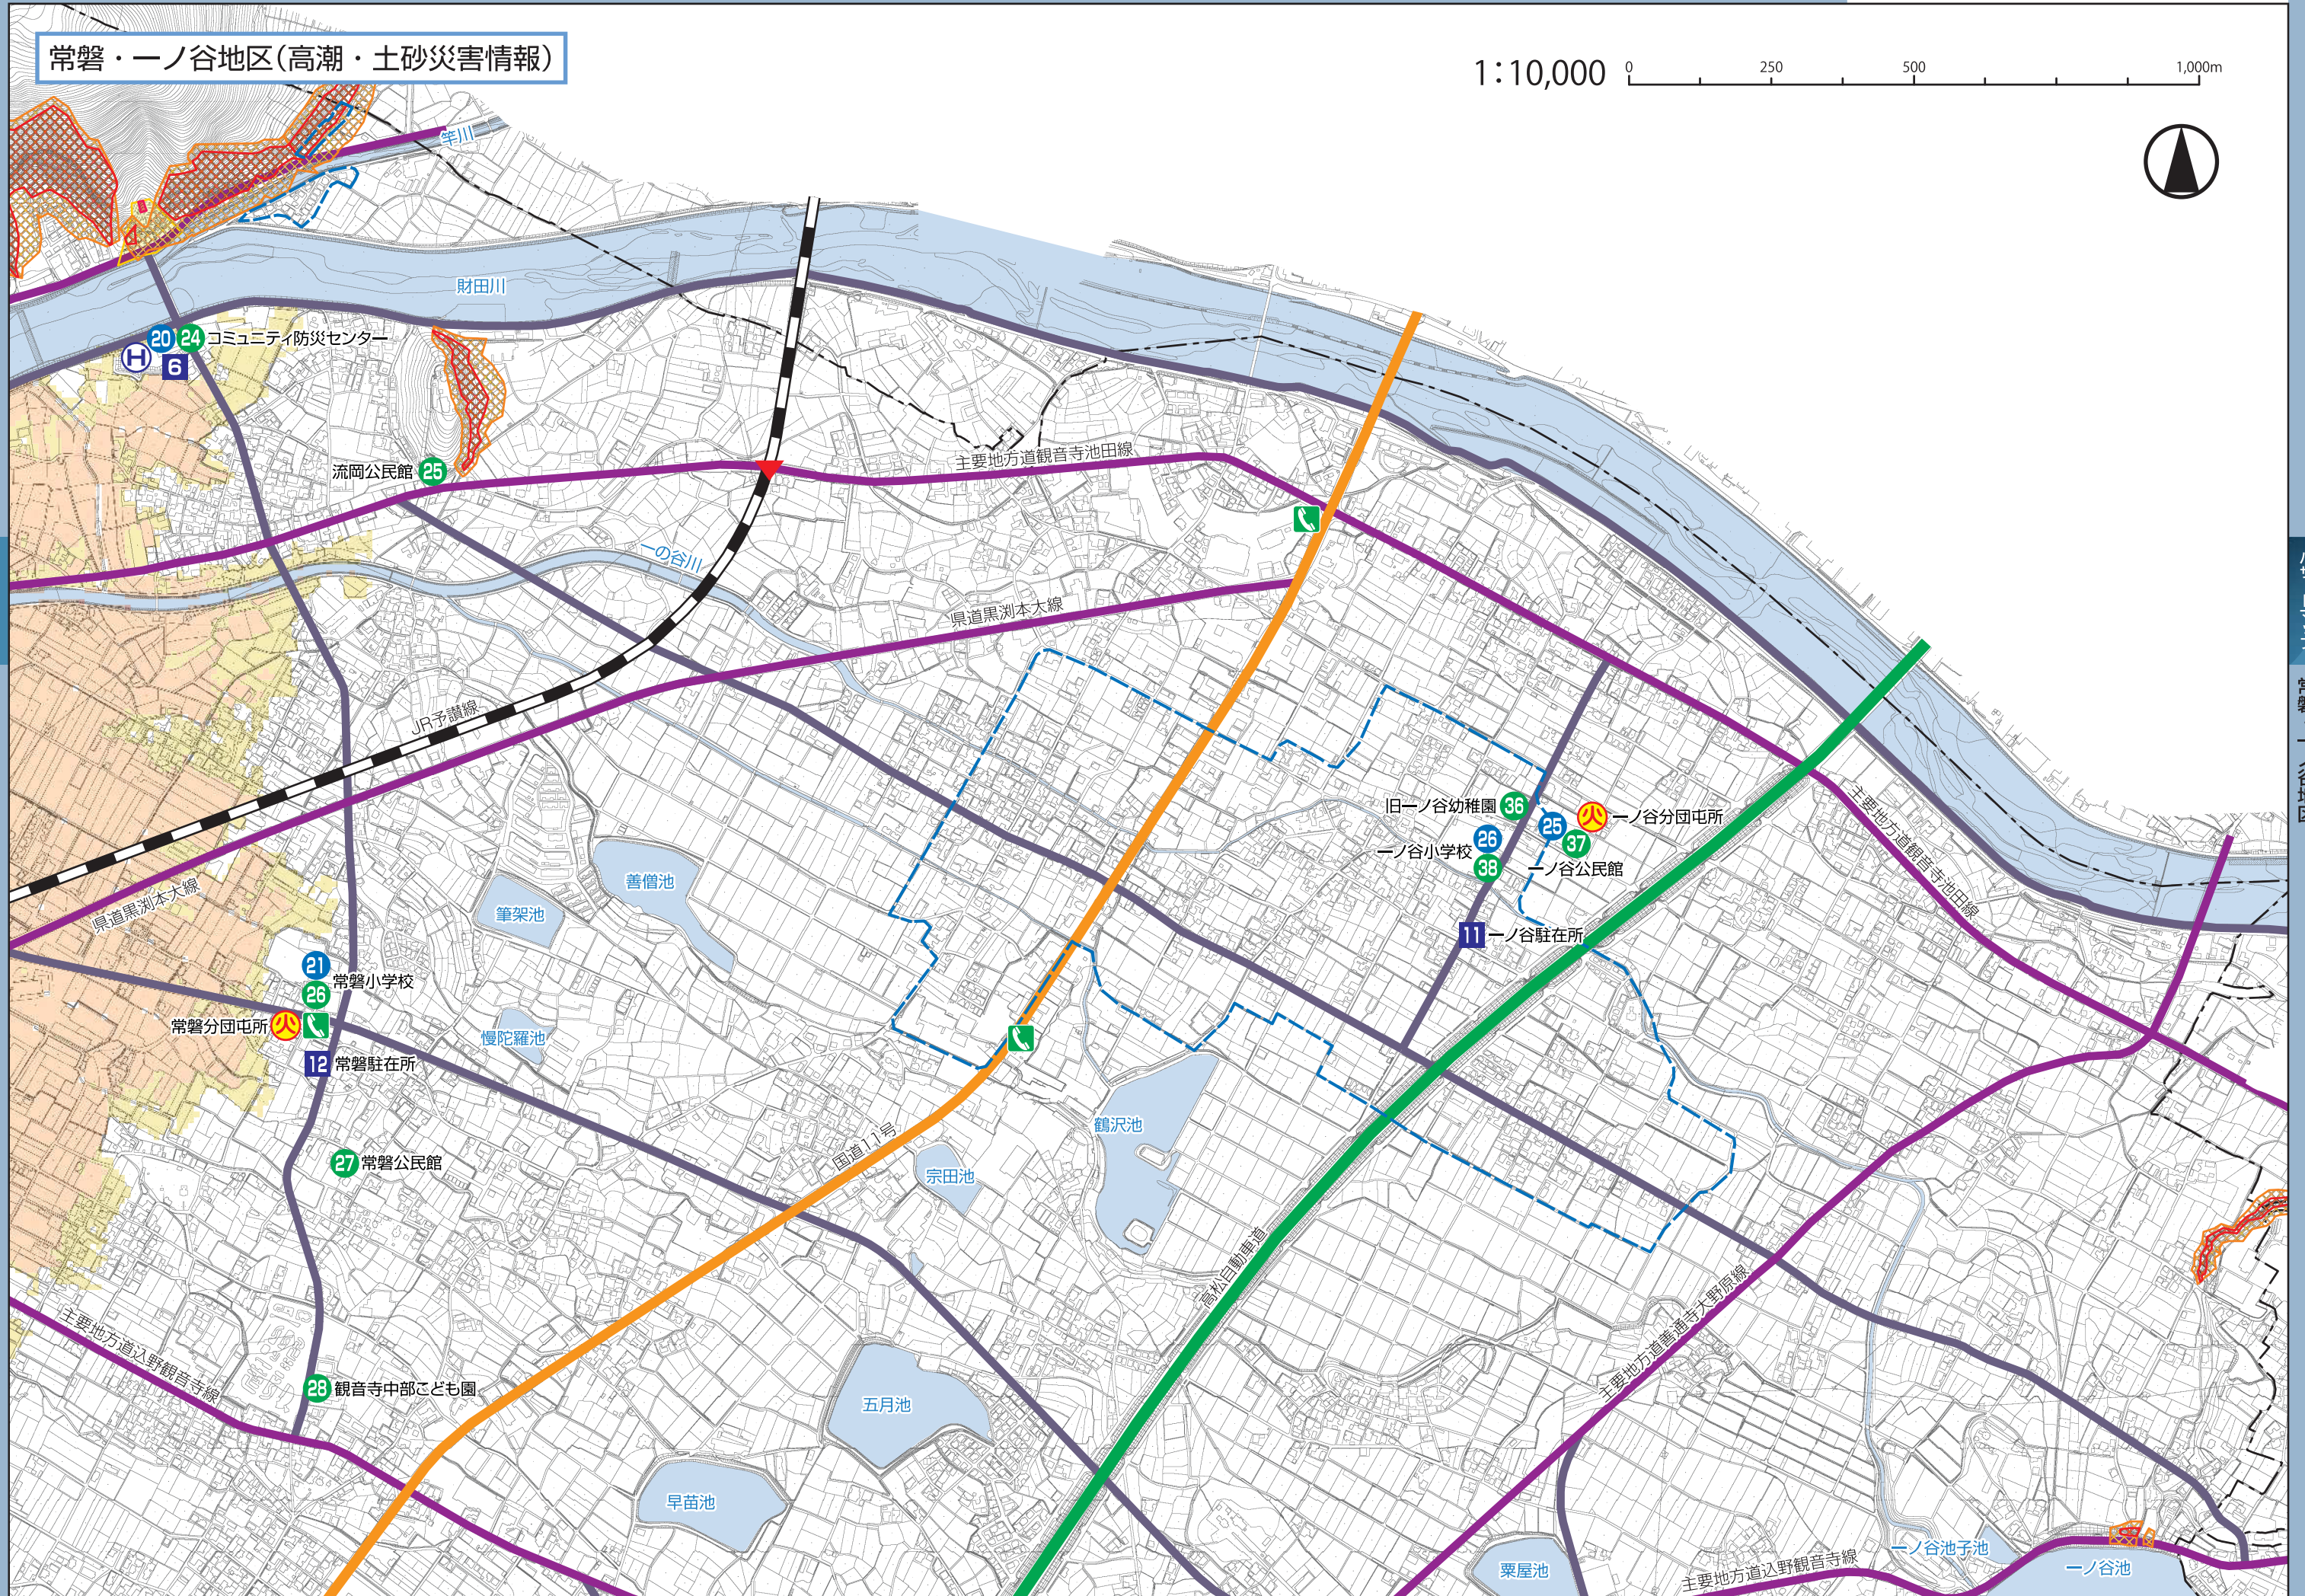

常磐・一ノ谷地区(高潮・土砂災害情報)

1:10,000 0 250 500 1,000m

高潮・土砂災害  
ハザードマップ  
常磐・一ノ谷地区

高潮・土砂災害  
ハザードマップ  
常磐・一ノ谷地区