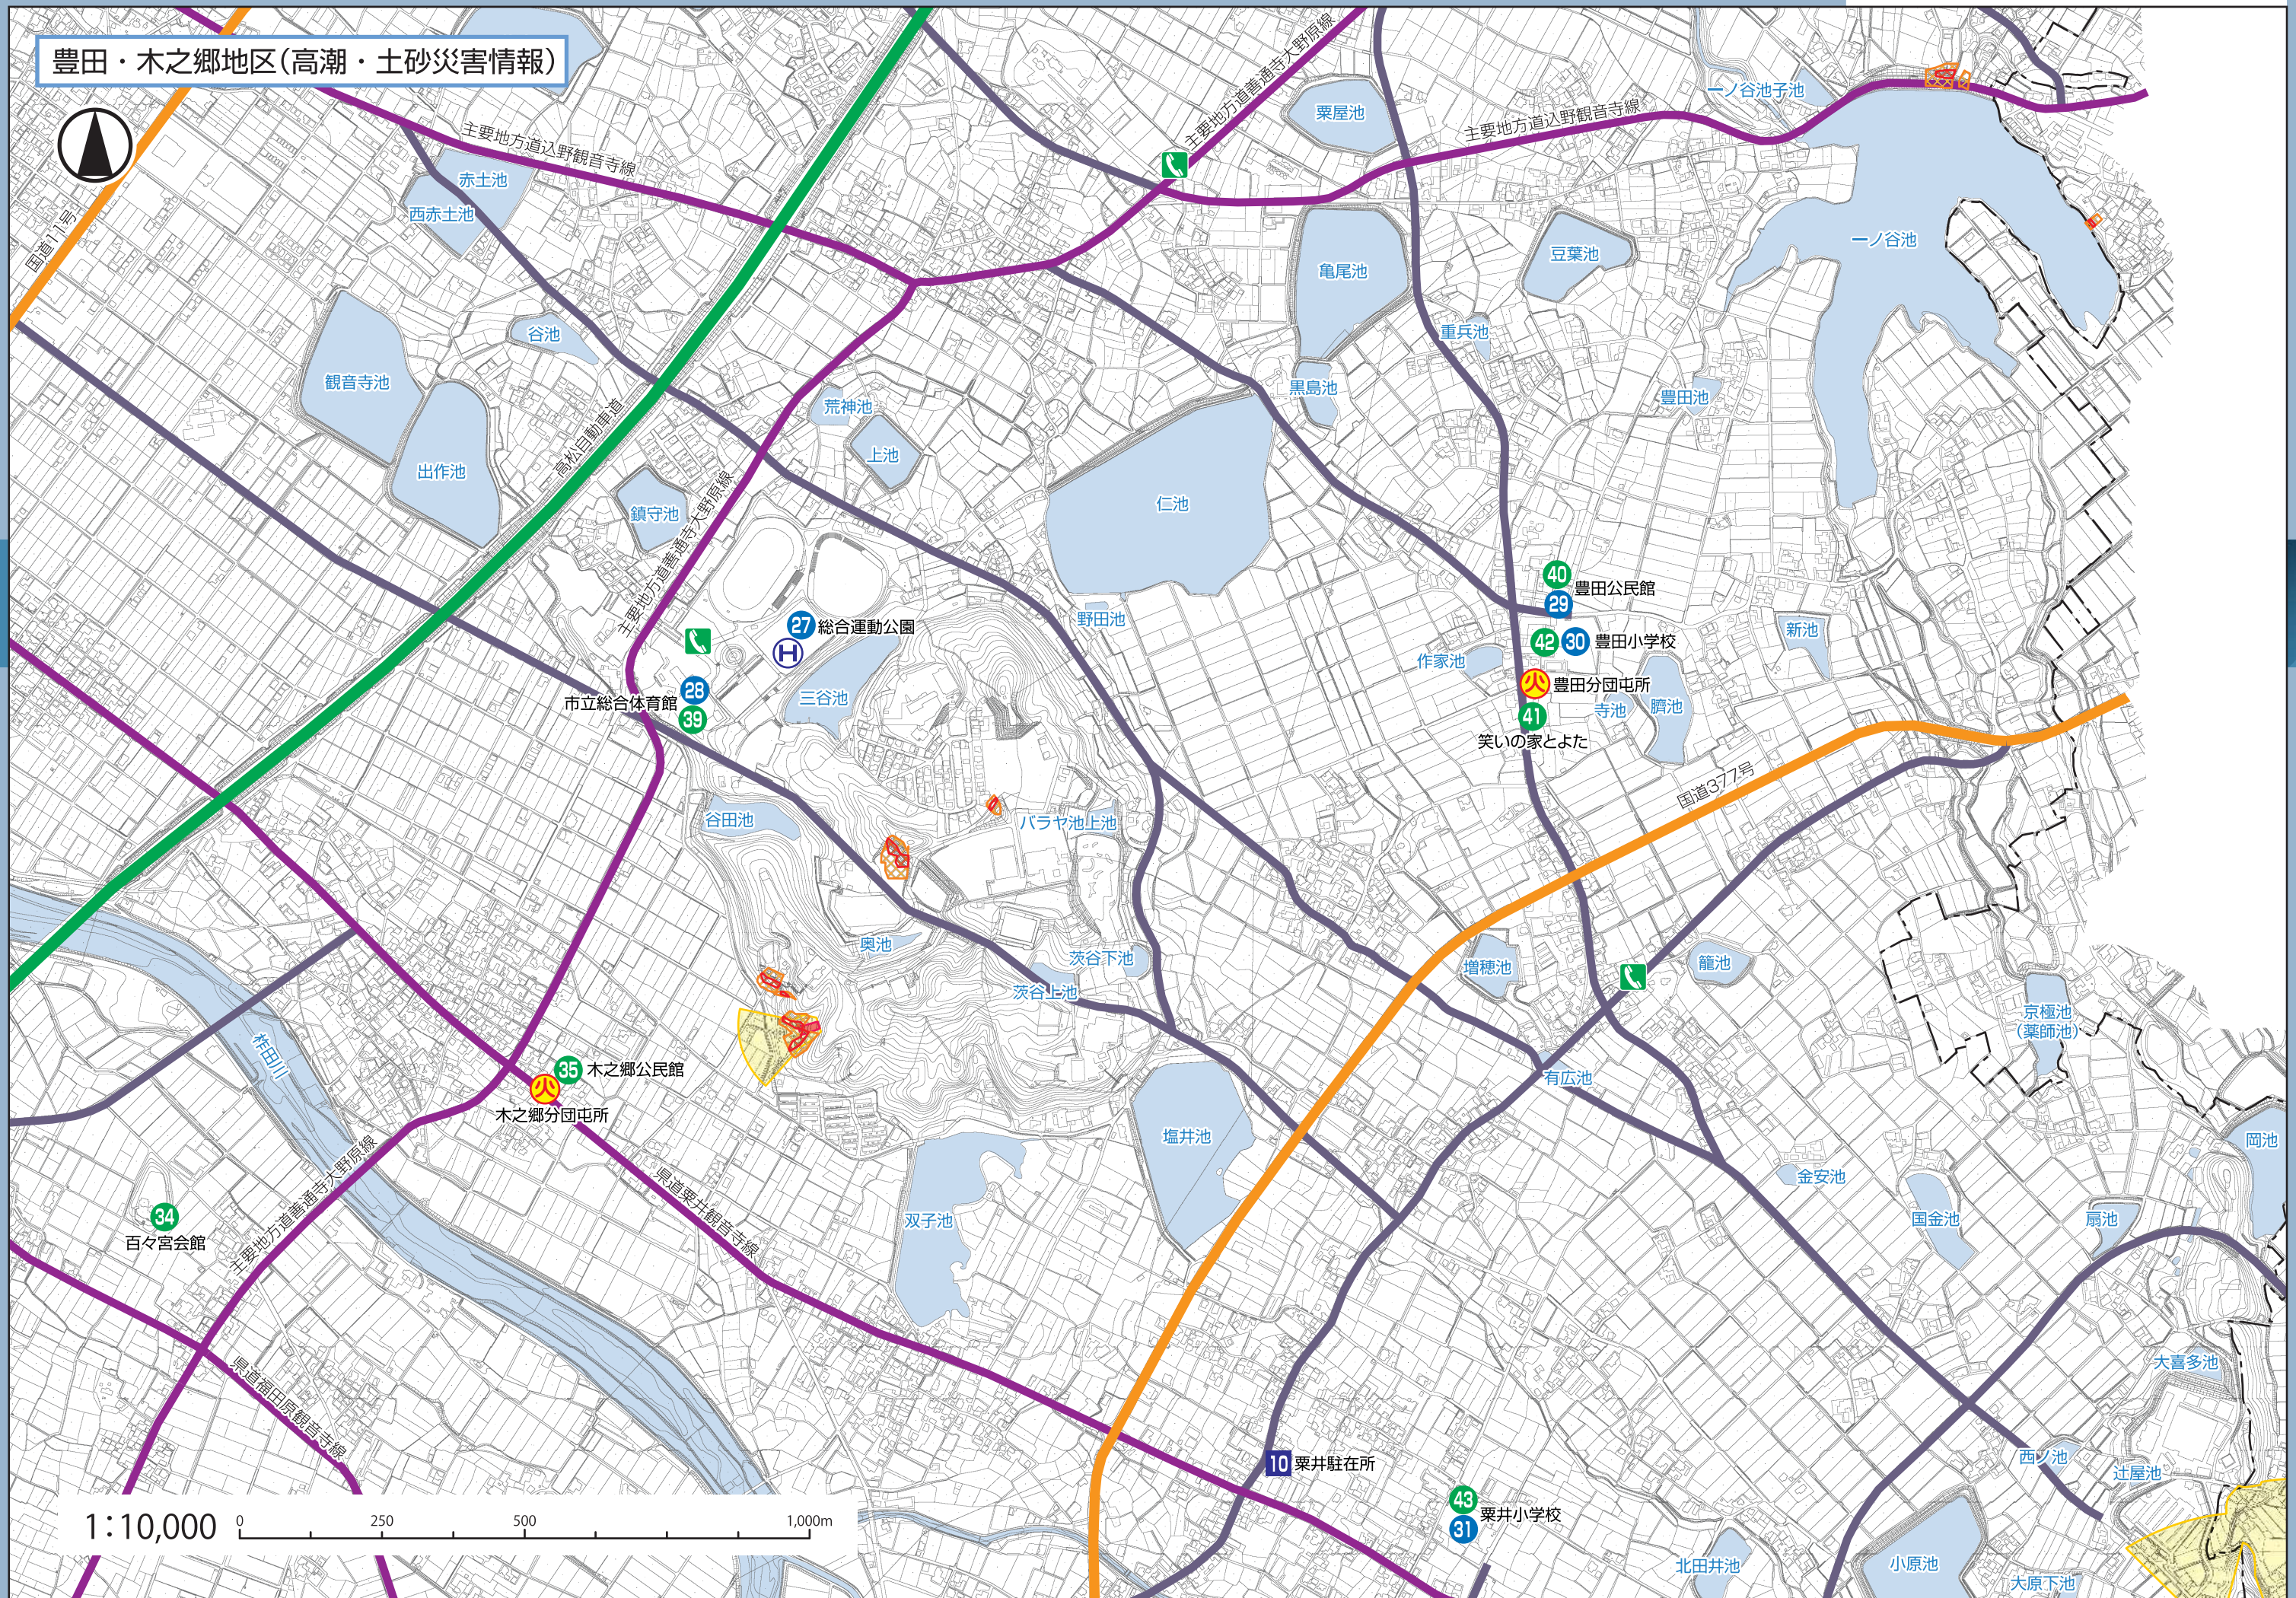

豊田・木之郷地区(高潮・土砂災害情報)

高潮・土砂災害
ハザードマップ
豊田・木之郷地区

高潮・土砂災害
ハザードマップ
豊田・木之郷地区