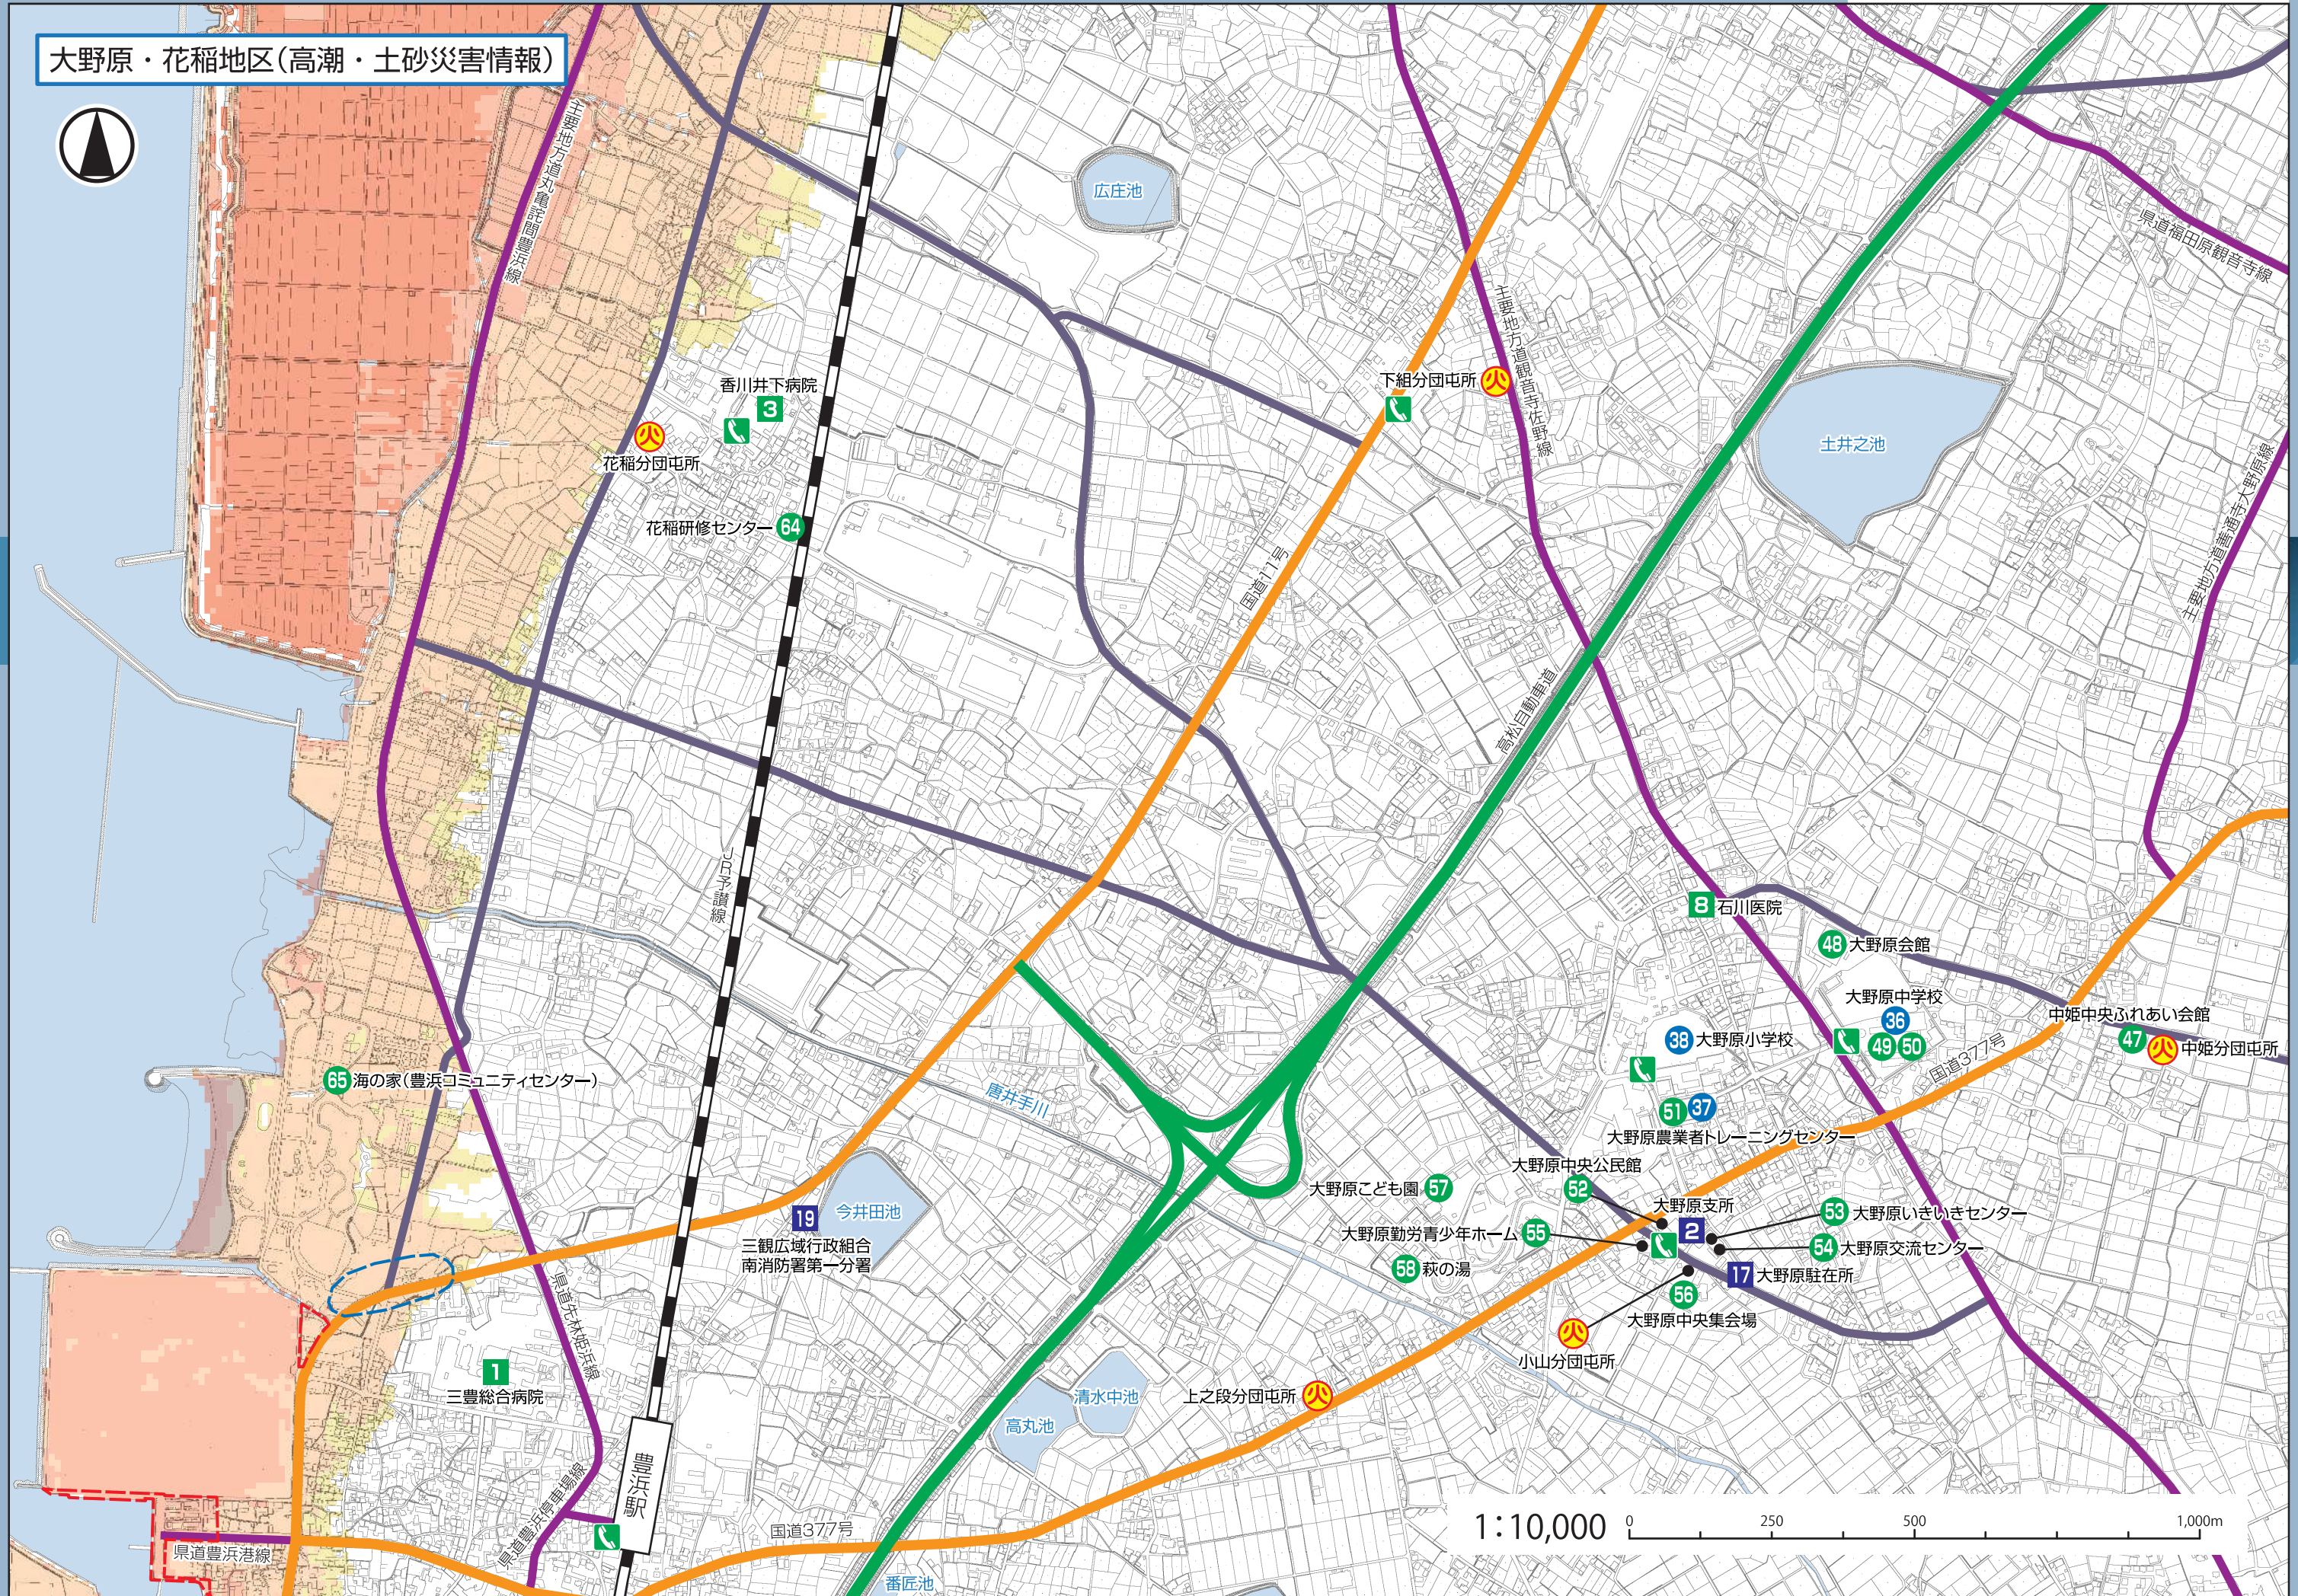

大野原・花稲地区(高潮・土砂災害情報)

高潮・土砂災害
ハザードマップ

大野原・花稲地区

高潮・土砂災害
ハザードマップ

大野原・花稲地区