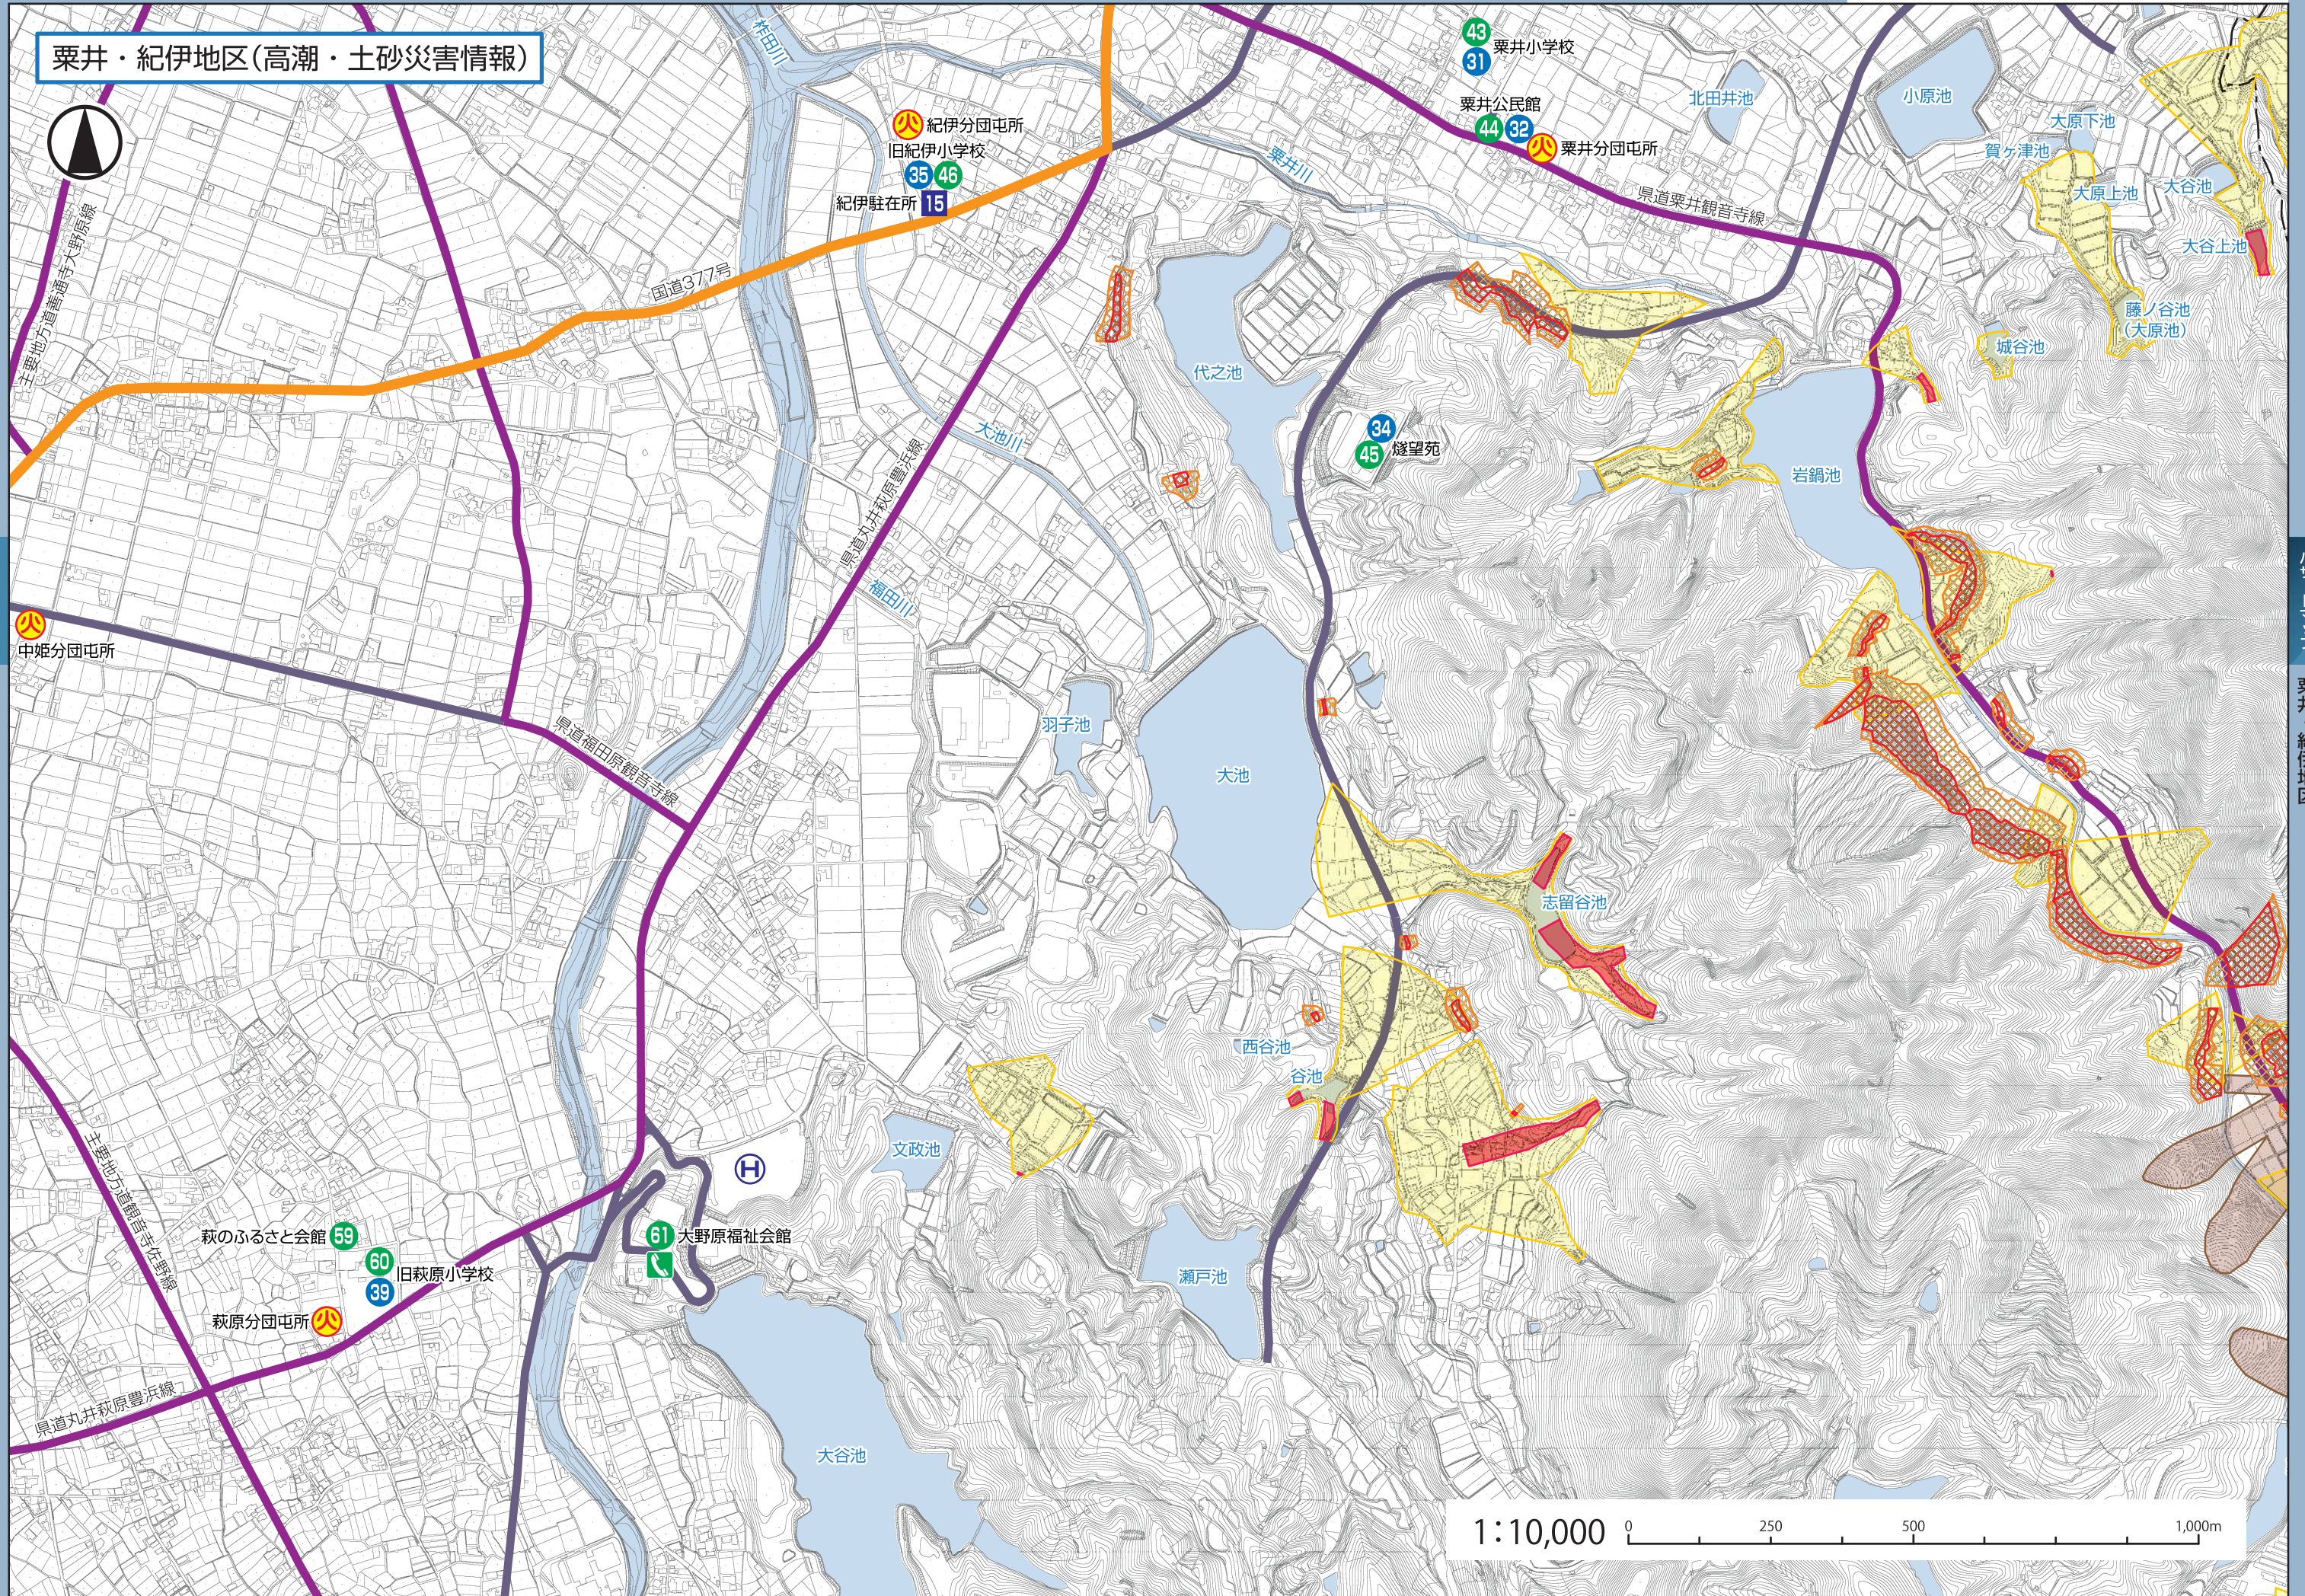

栗井・紀伊地区(高潮・土砂災害情報)

高潮・土砂災害
ハザードマップ
栗井・紀伊地区

高潮・土砂災害
ハザードマップ
栗井・紀伊地区