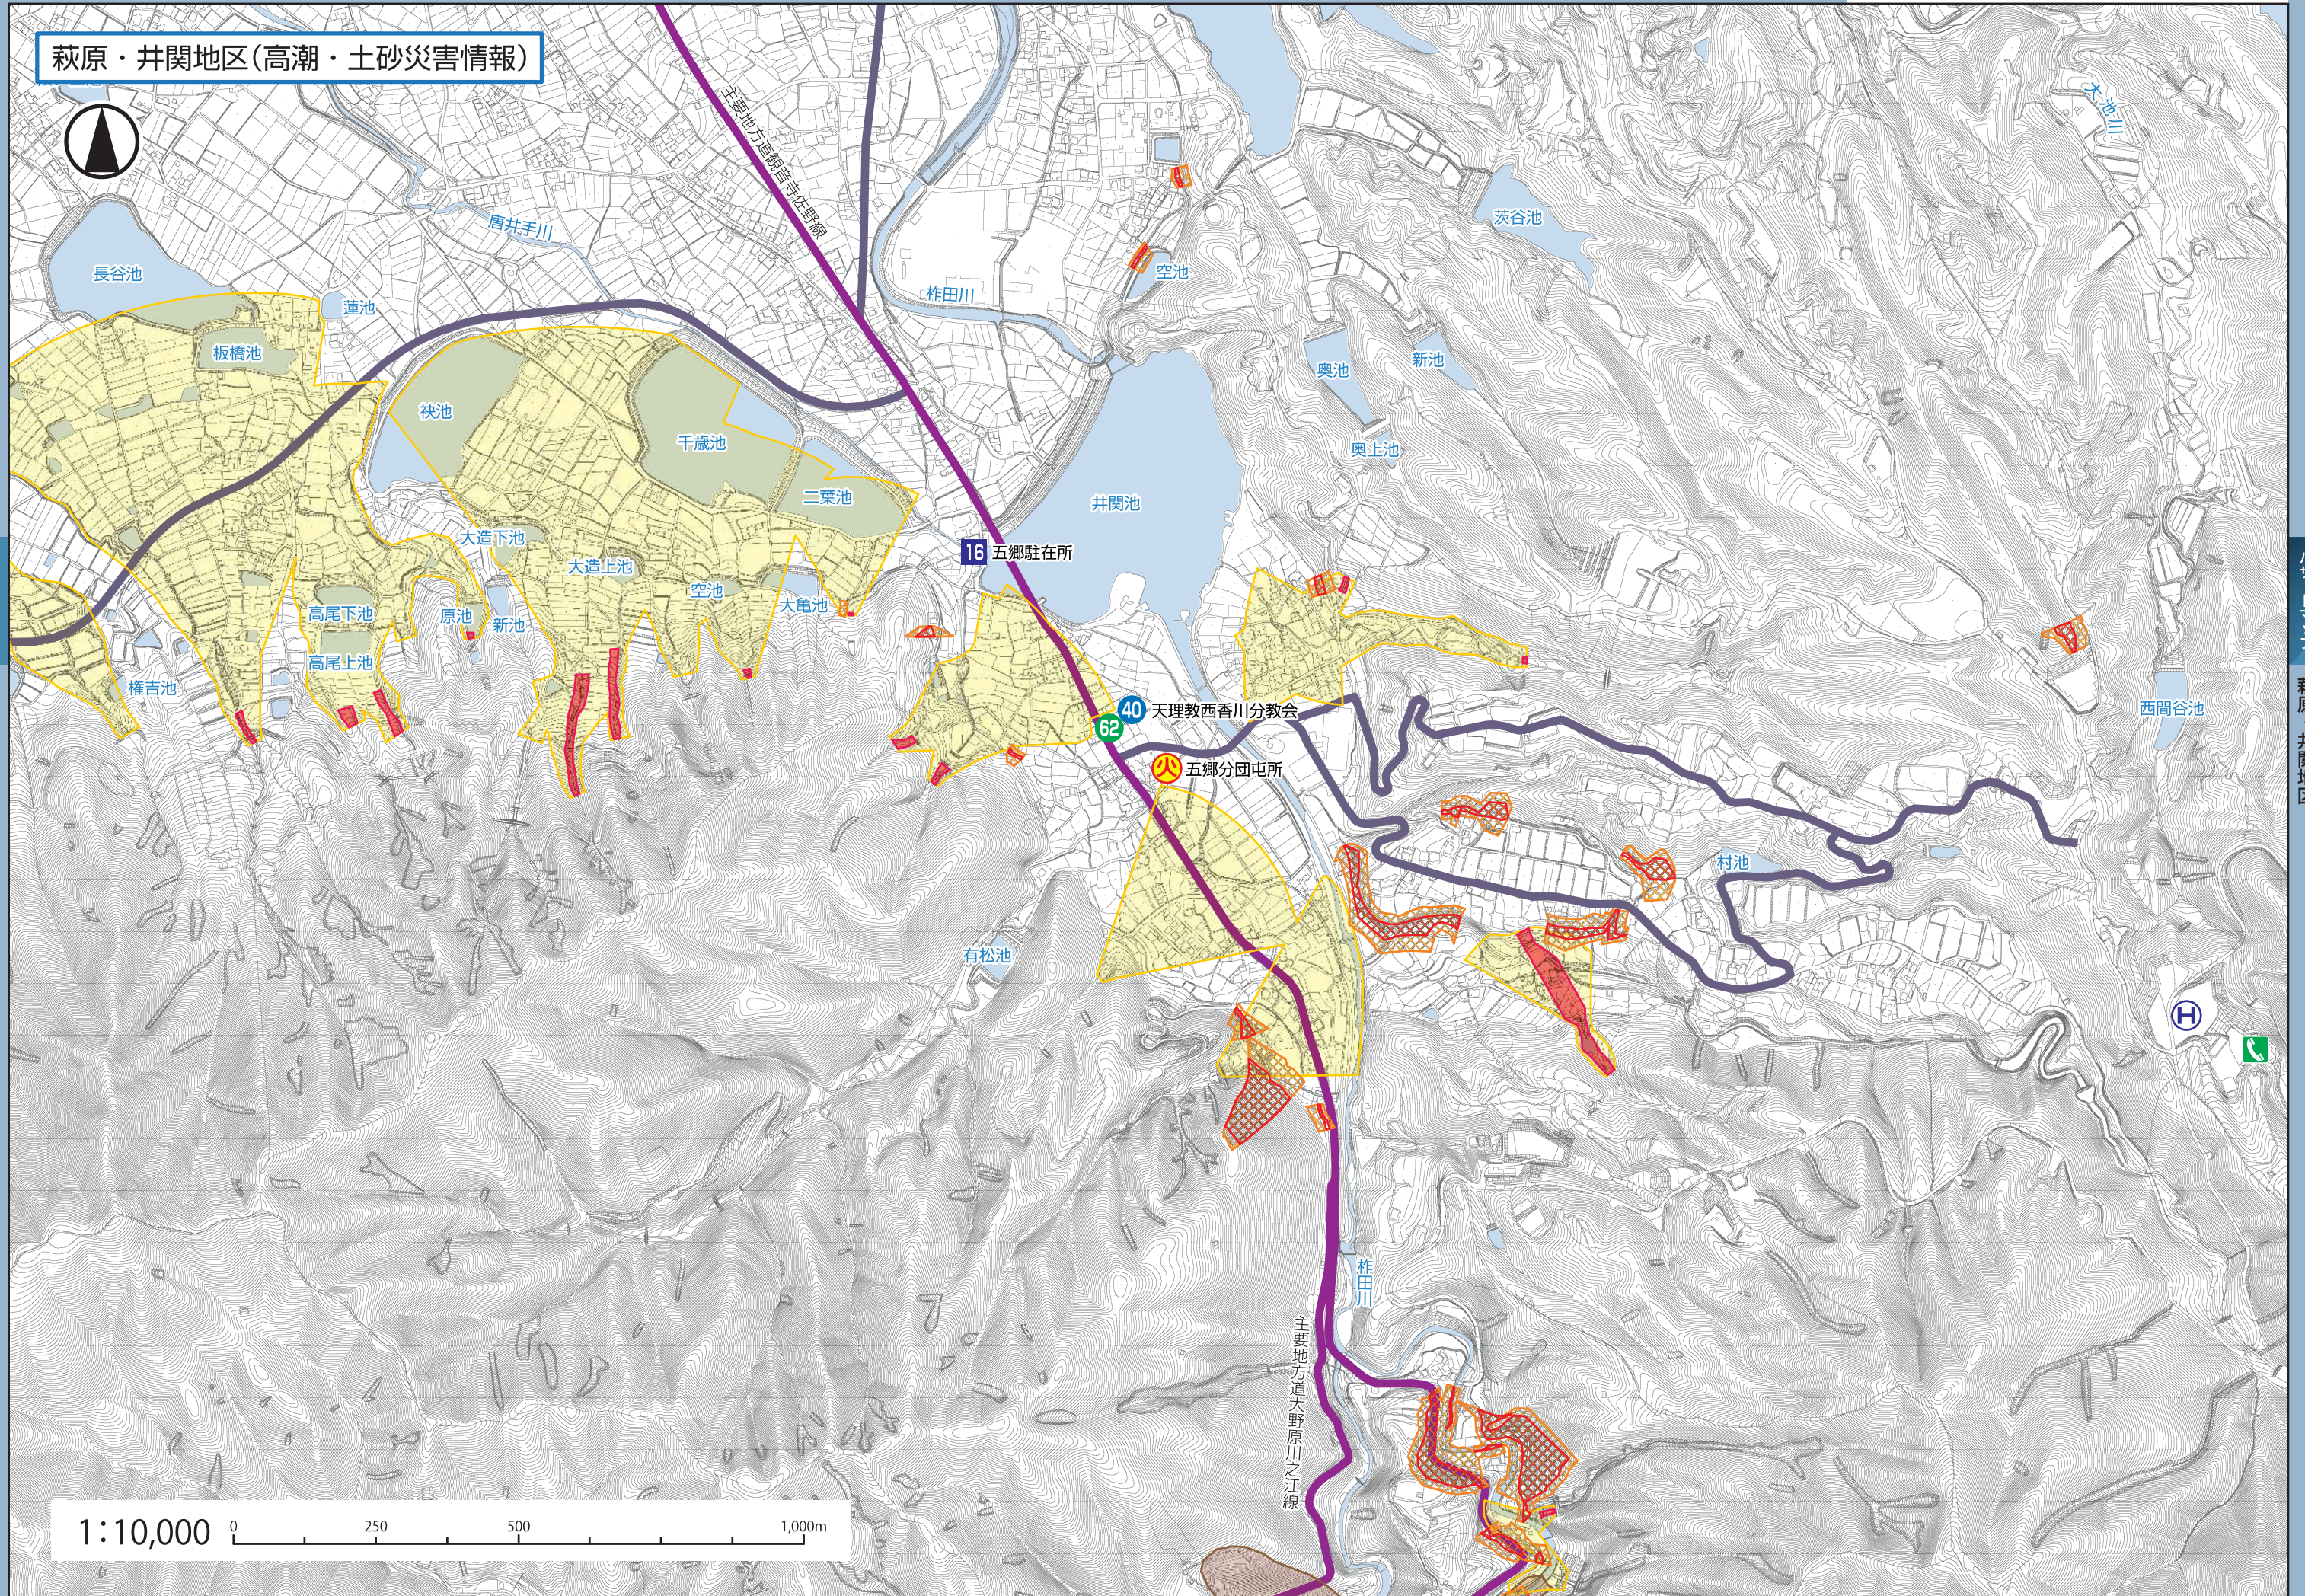

萩原・井関地区(高潮・土砂災害情報)

1:10,000 0 250 500 1,000m

高潮・土砂災害  
ハザードマップ  
萩原・井関地区

高潮・土砂災害  
ハザードマップ  
萩原・井関地区