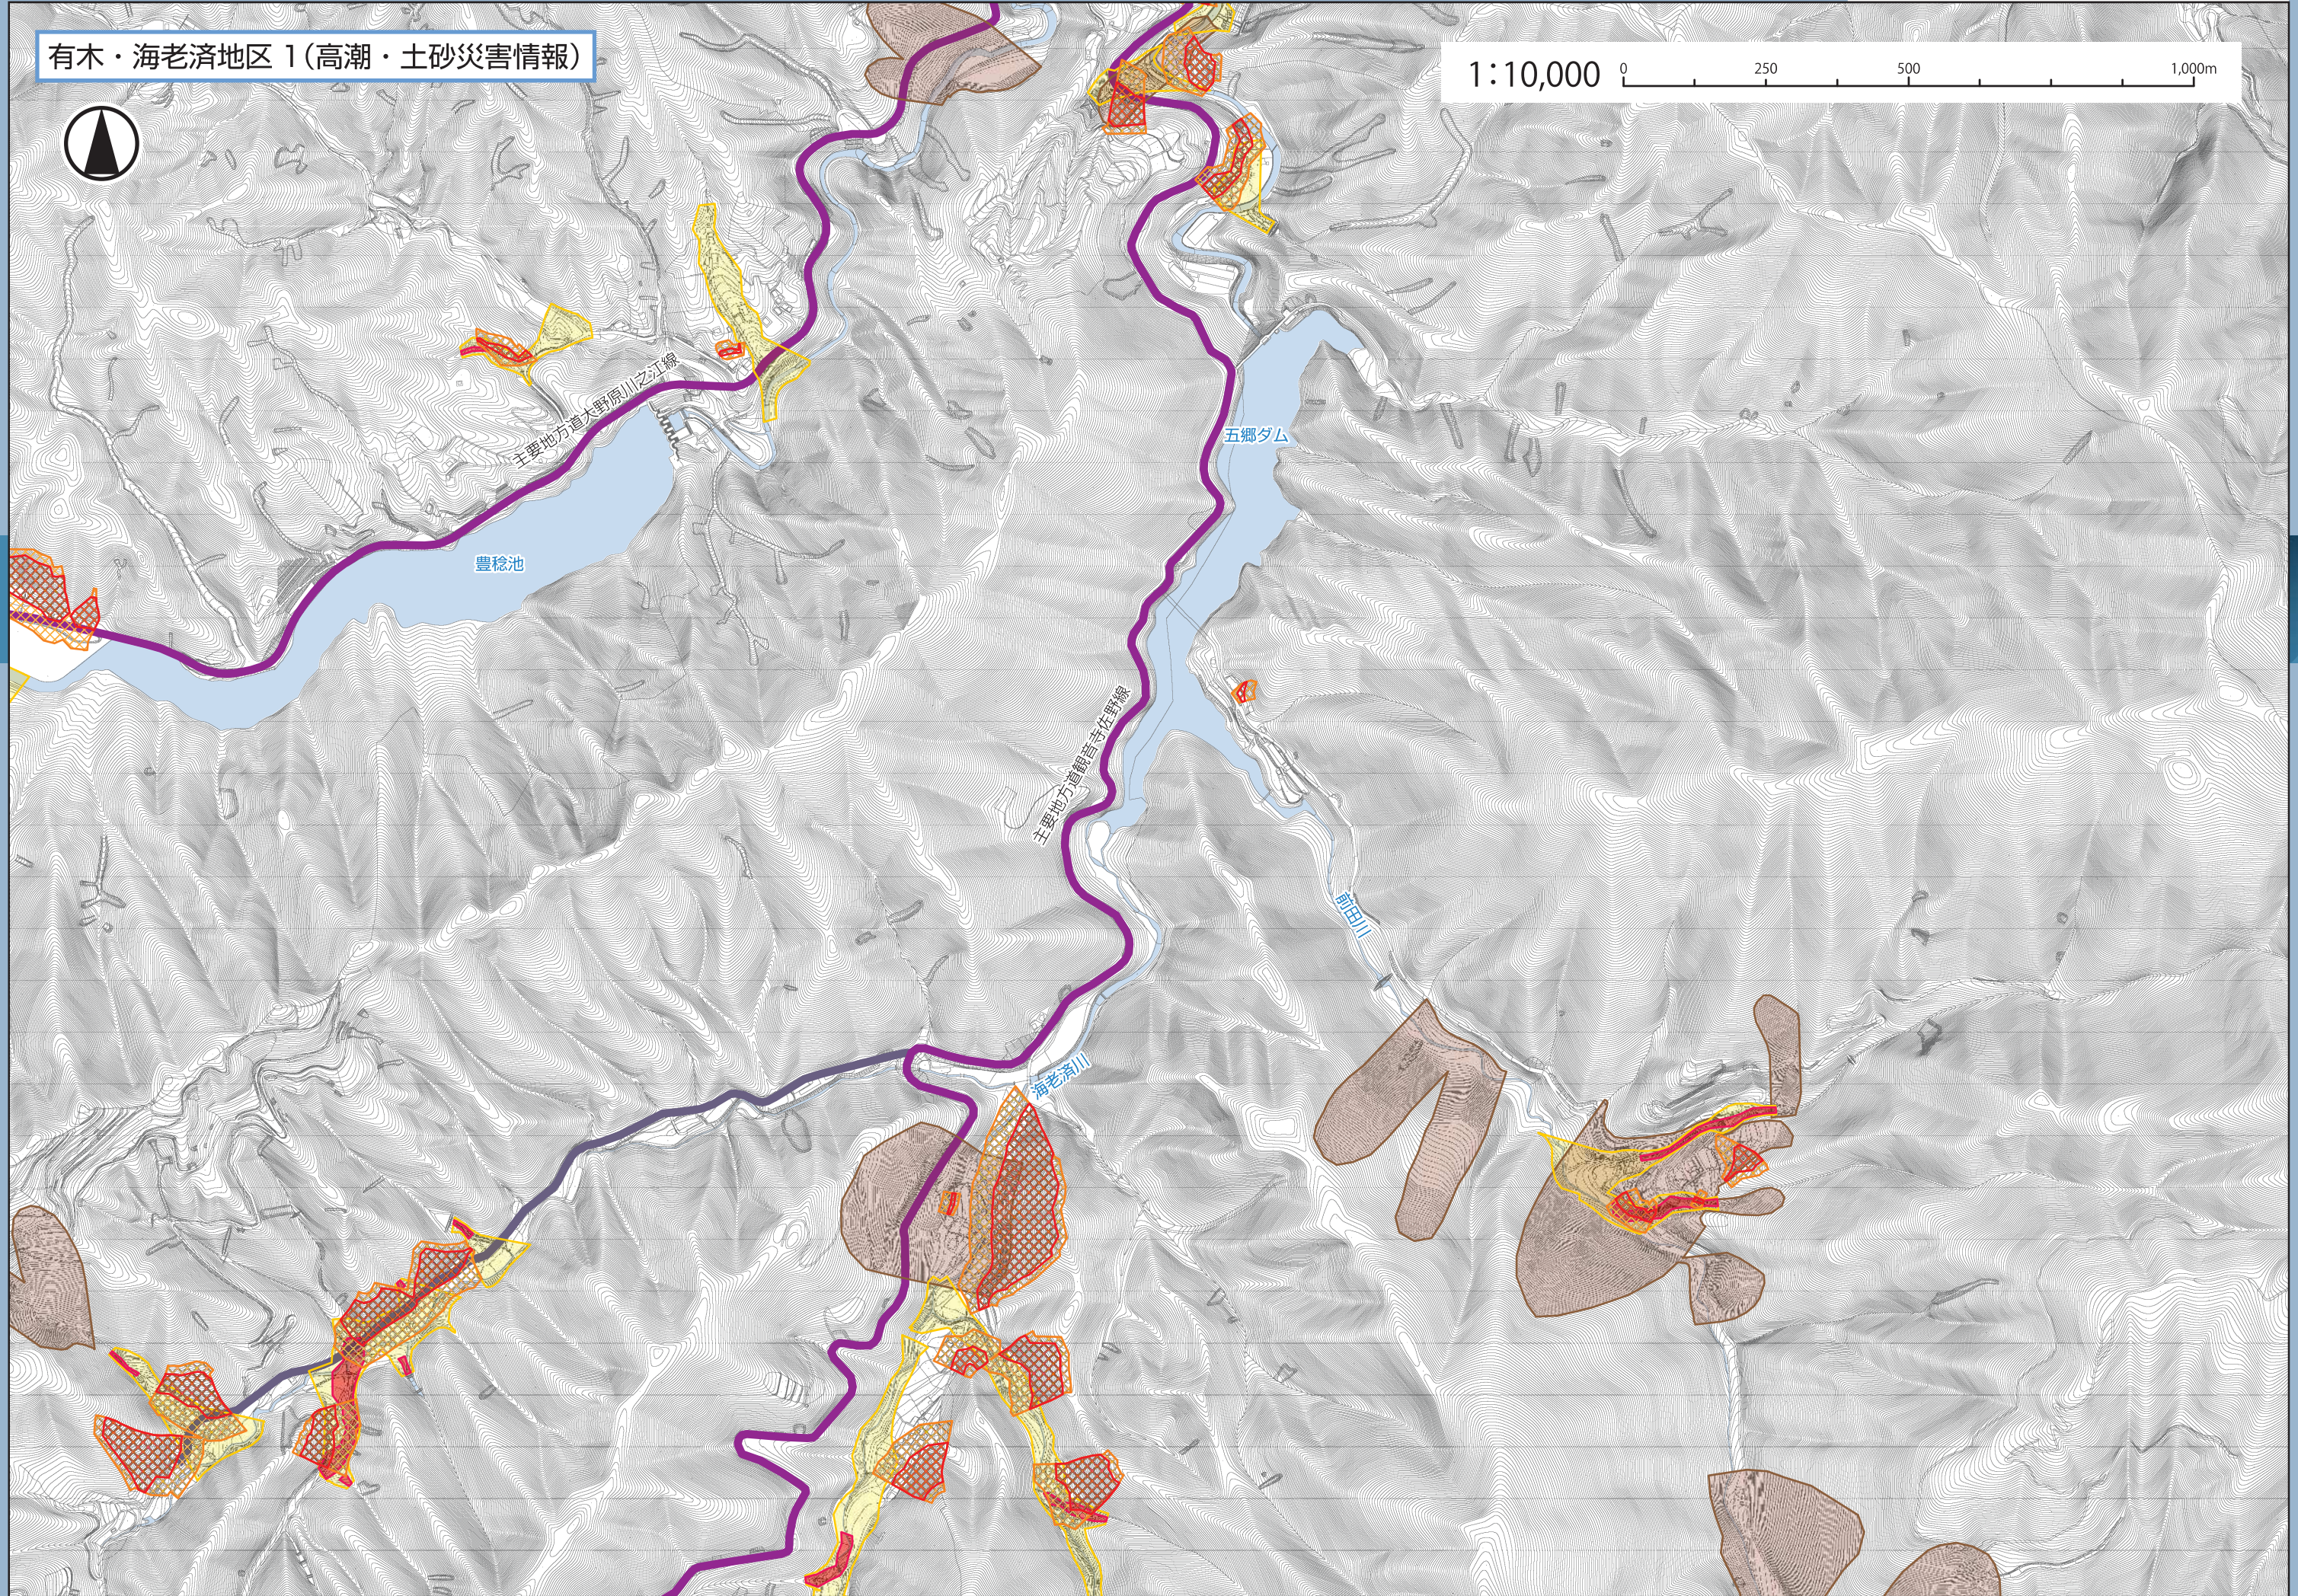

有木・海老済地区 1 (高潮・土砂災害情報)

1:10,000 0 250 500 1,000m

高潮・土砂災害  
ハザードマップ

有木・海老済地区 1

高潮・土砂災害  
ハザードマップ

有木・海老済地区 1