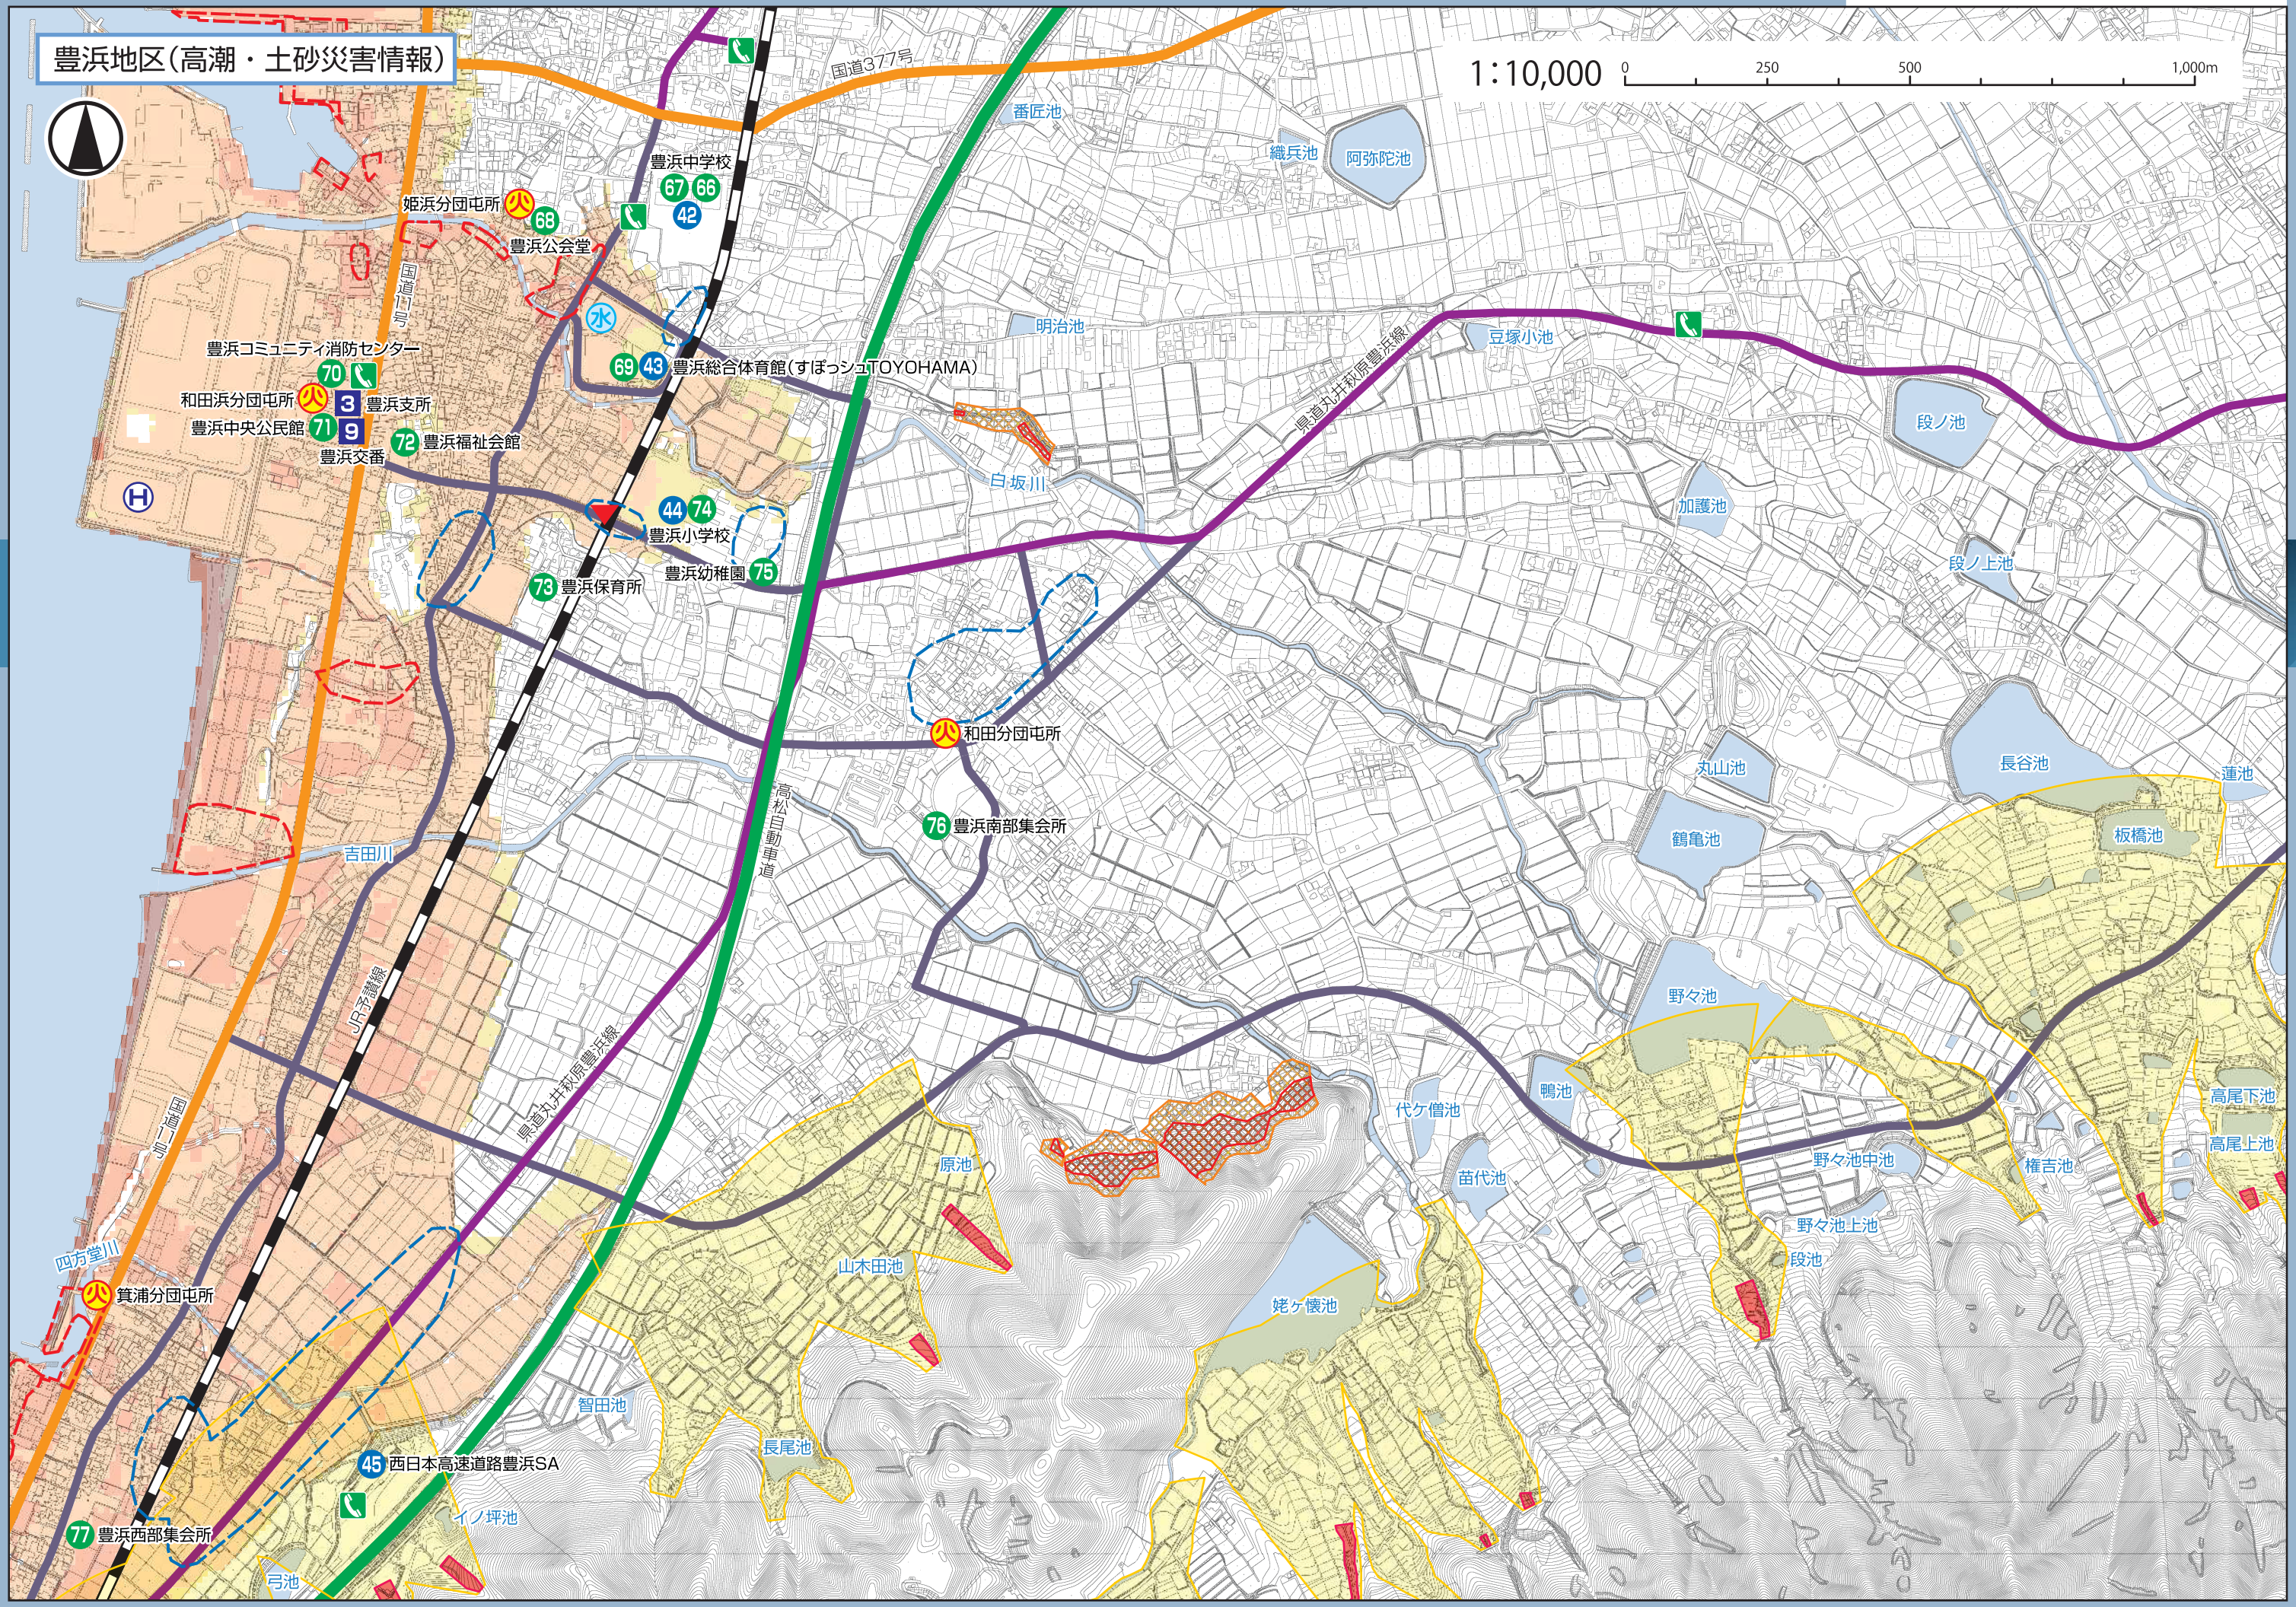

豊浜地区(高潮・土砂災害情報)

1:10,000 0 250 500 1,000m

高潮・土砂災害
ハザードマップ
豊浜地区

高潮・土砂災害
ハザードマップ
豊浜地区