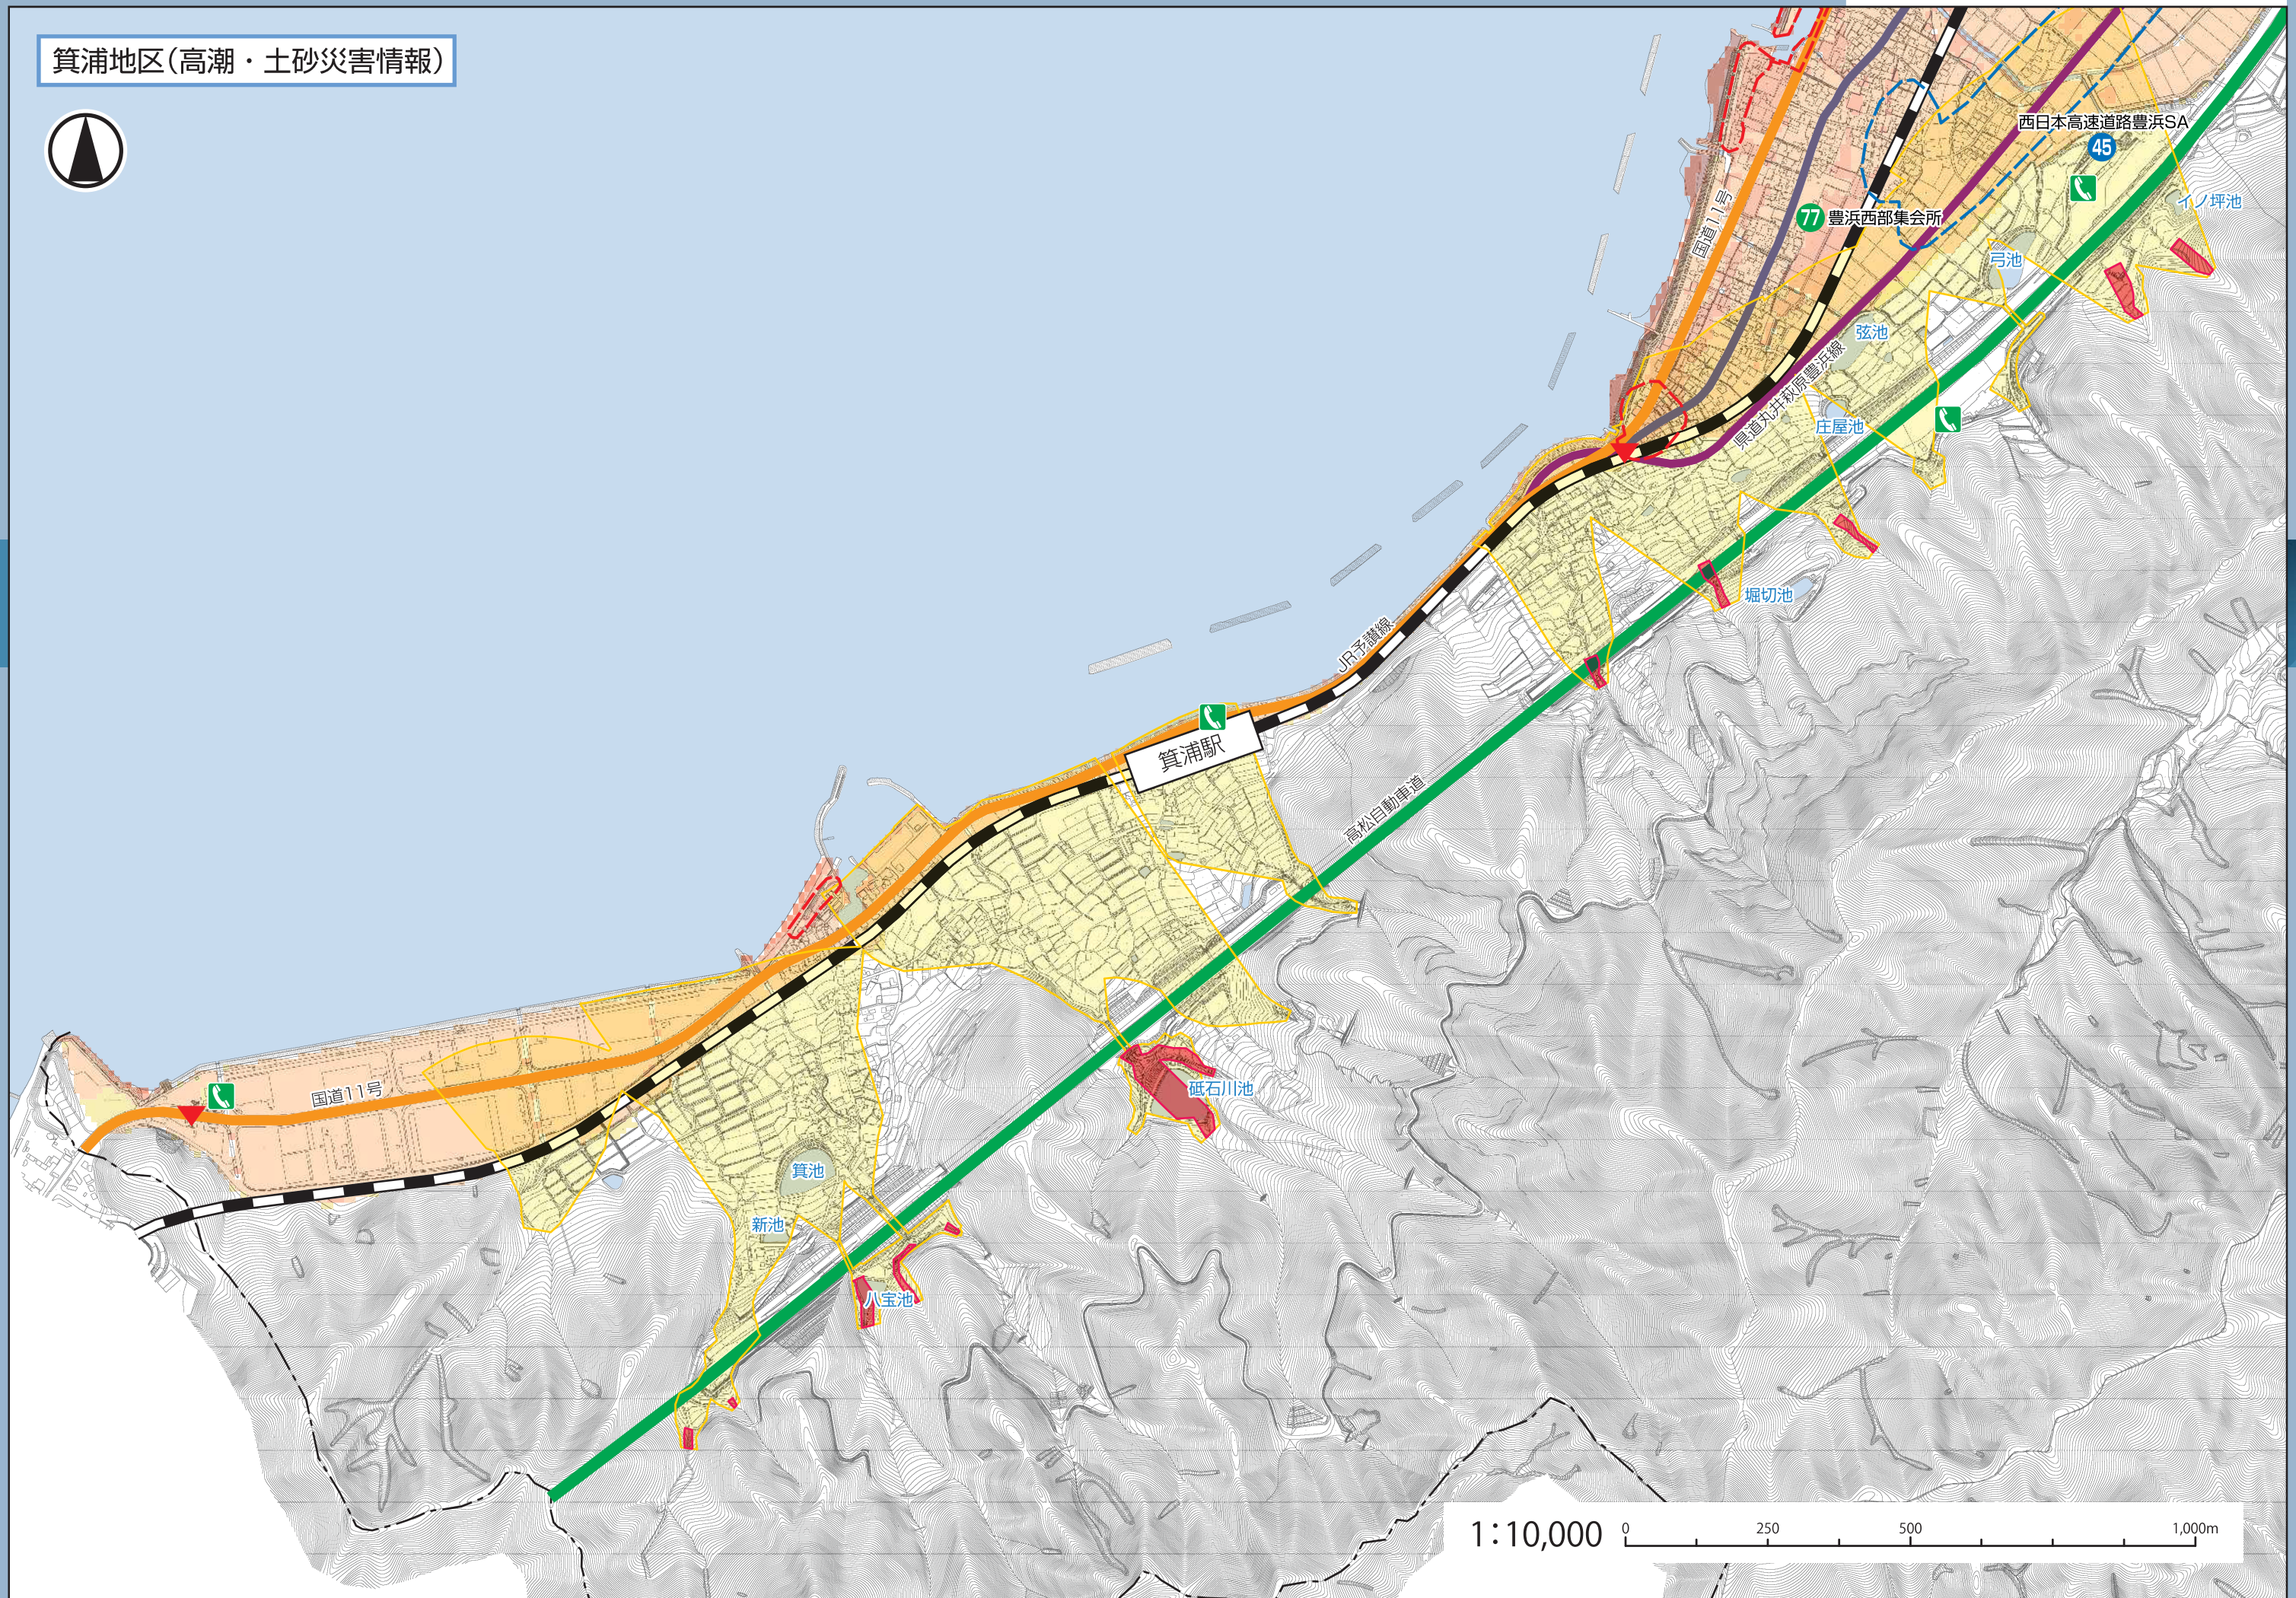

箕浦地区(高潮・土砂災害情報)

高潮・土砂災害
ハザードマップ
箕浦地区

高潮・土砂災害
ハザードマップ
箕浦地区

1:10,000 0 250 500 1,000m