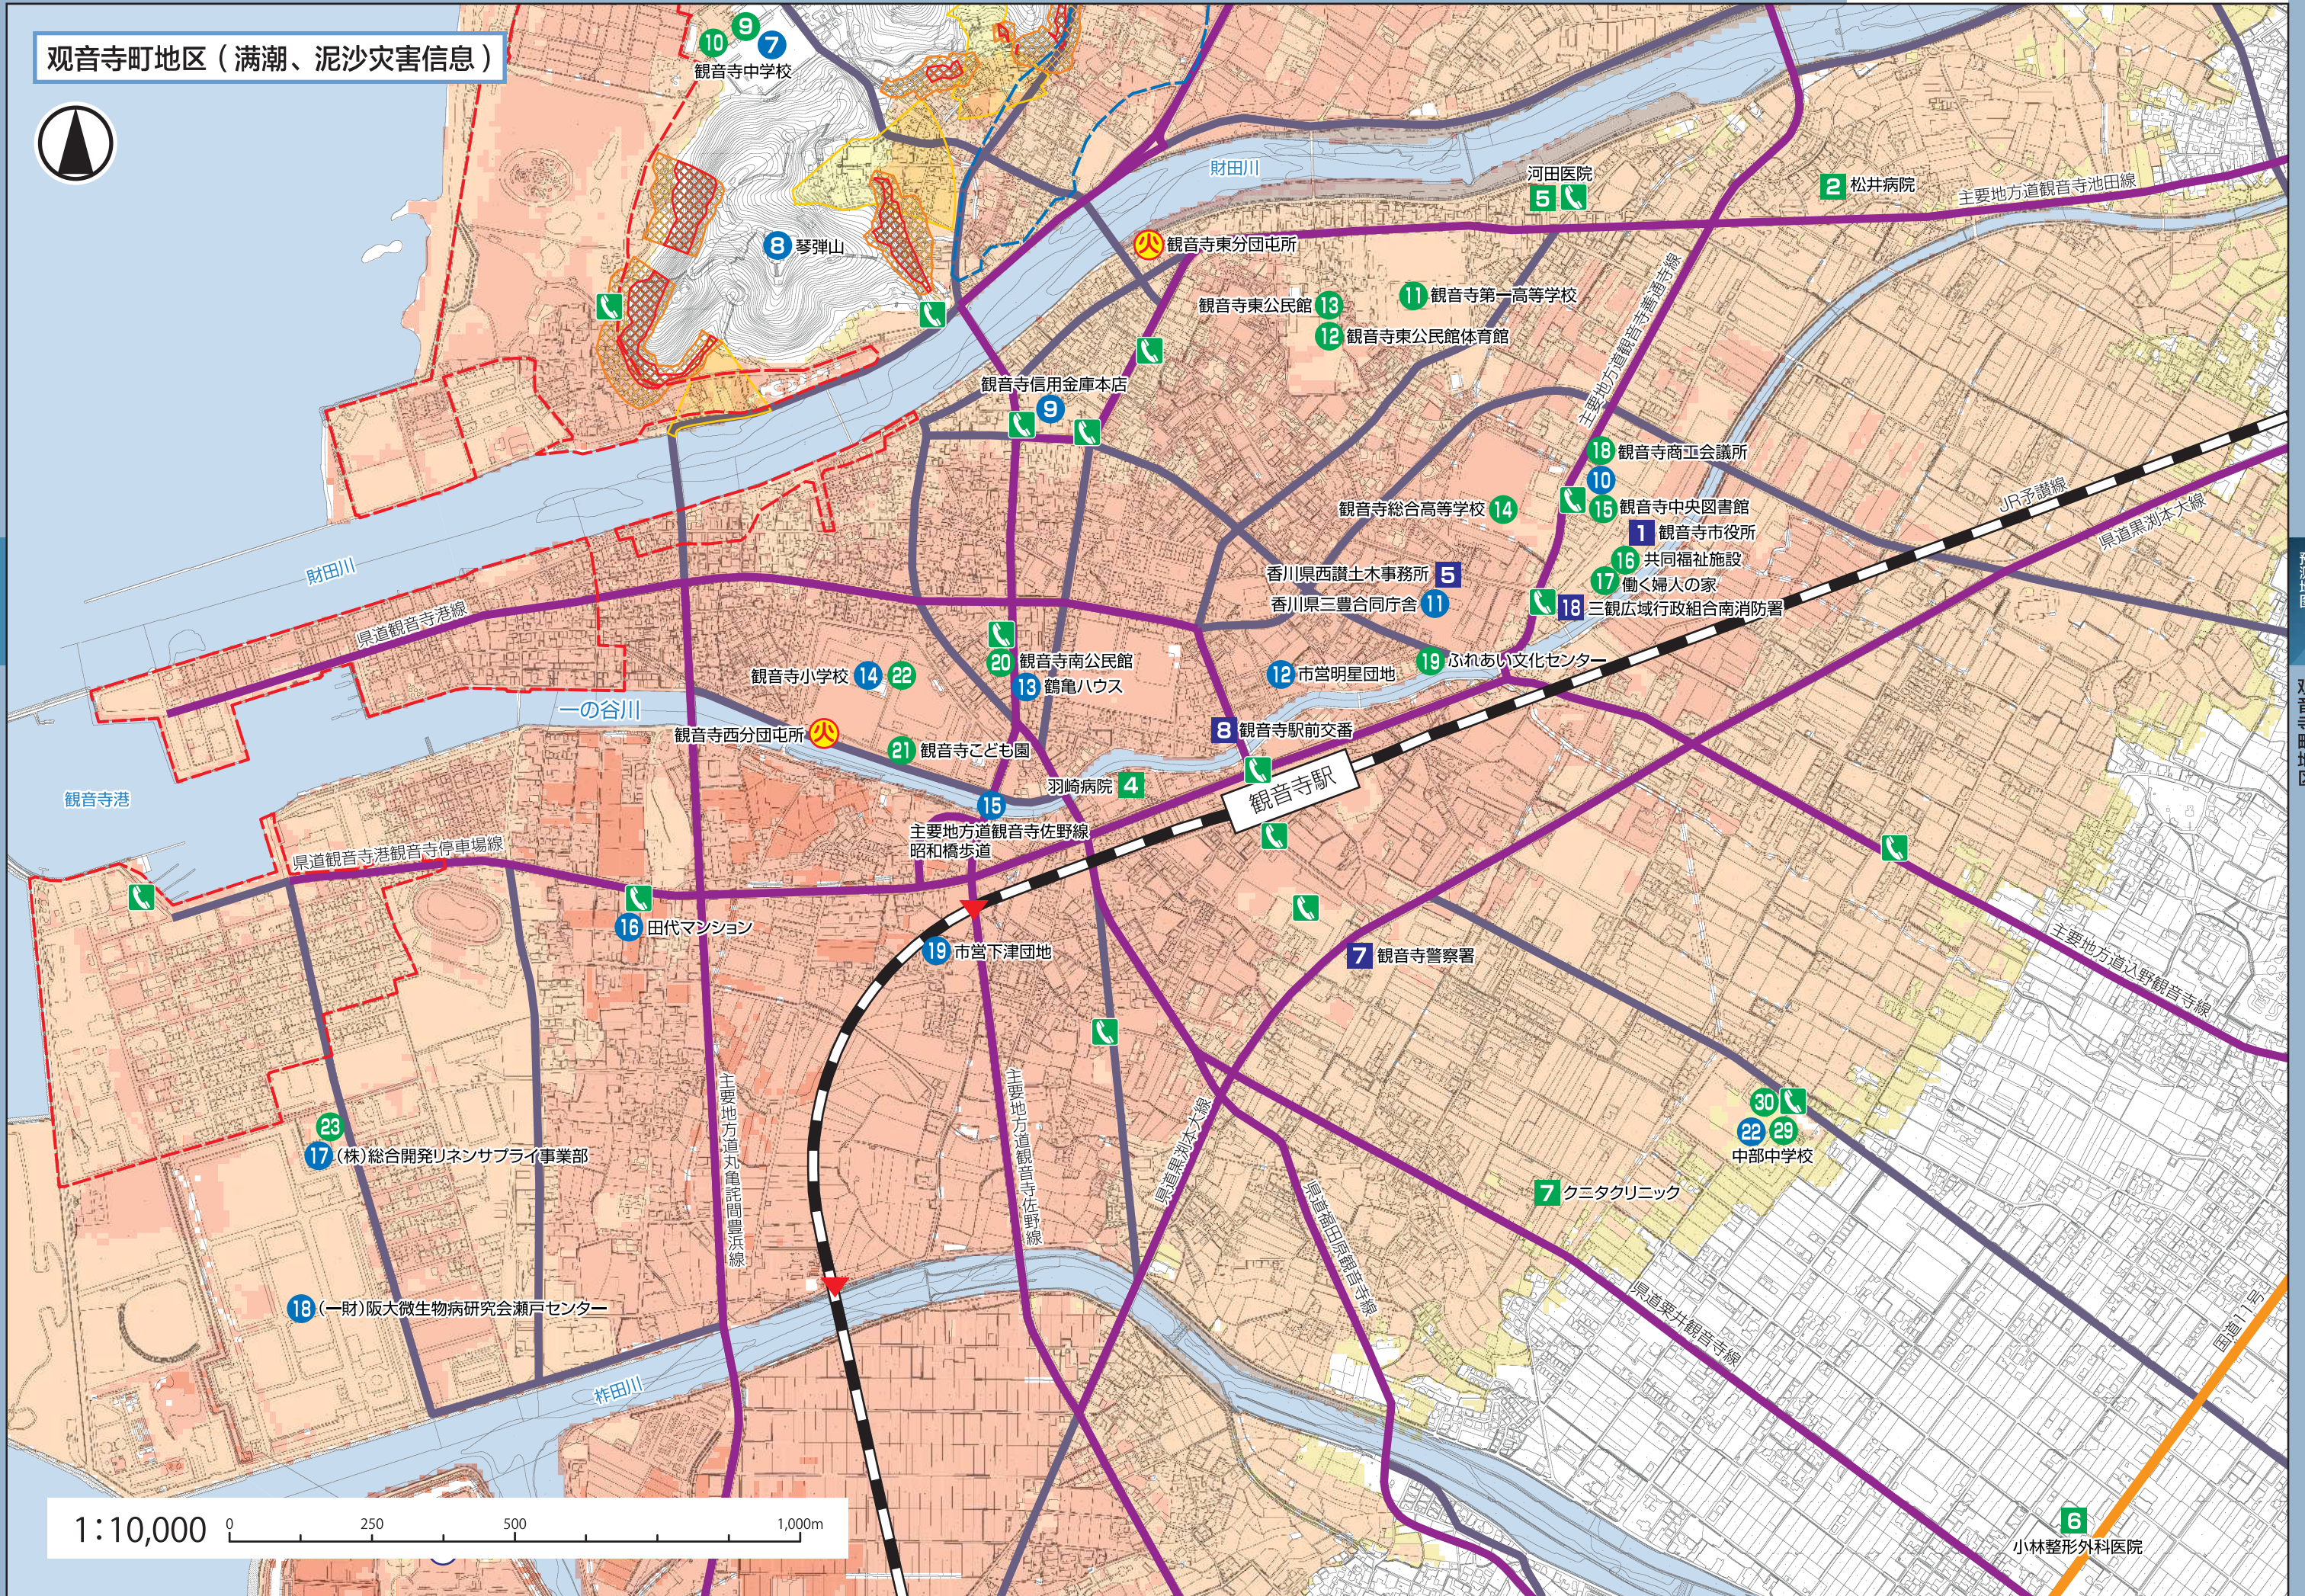

观音寺町地区 (満潮、泥沙災害情報)

満潮、泥沙災害
予測地図
观音寺町地区

満潮、泥沙災害
予測地図
观音寺町地区