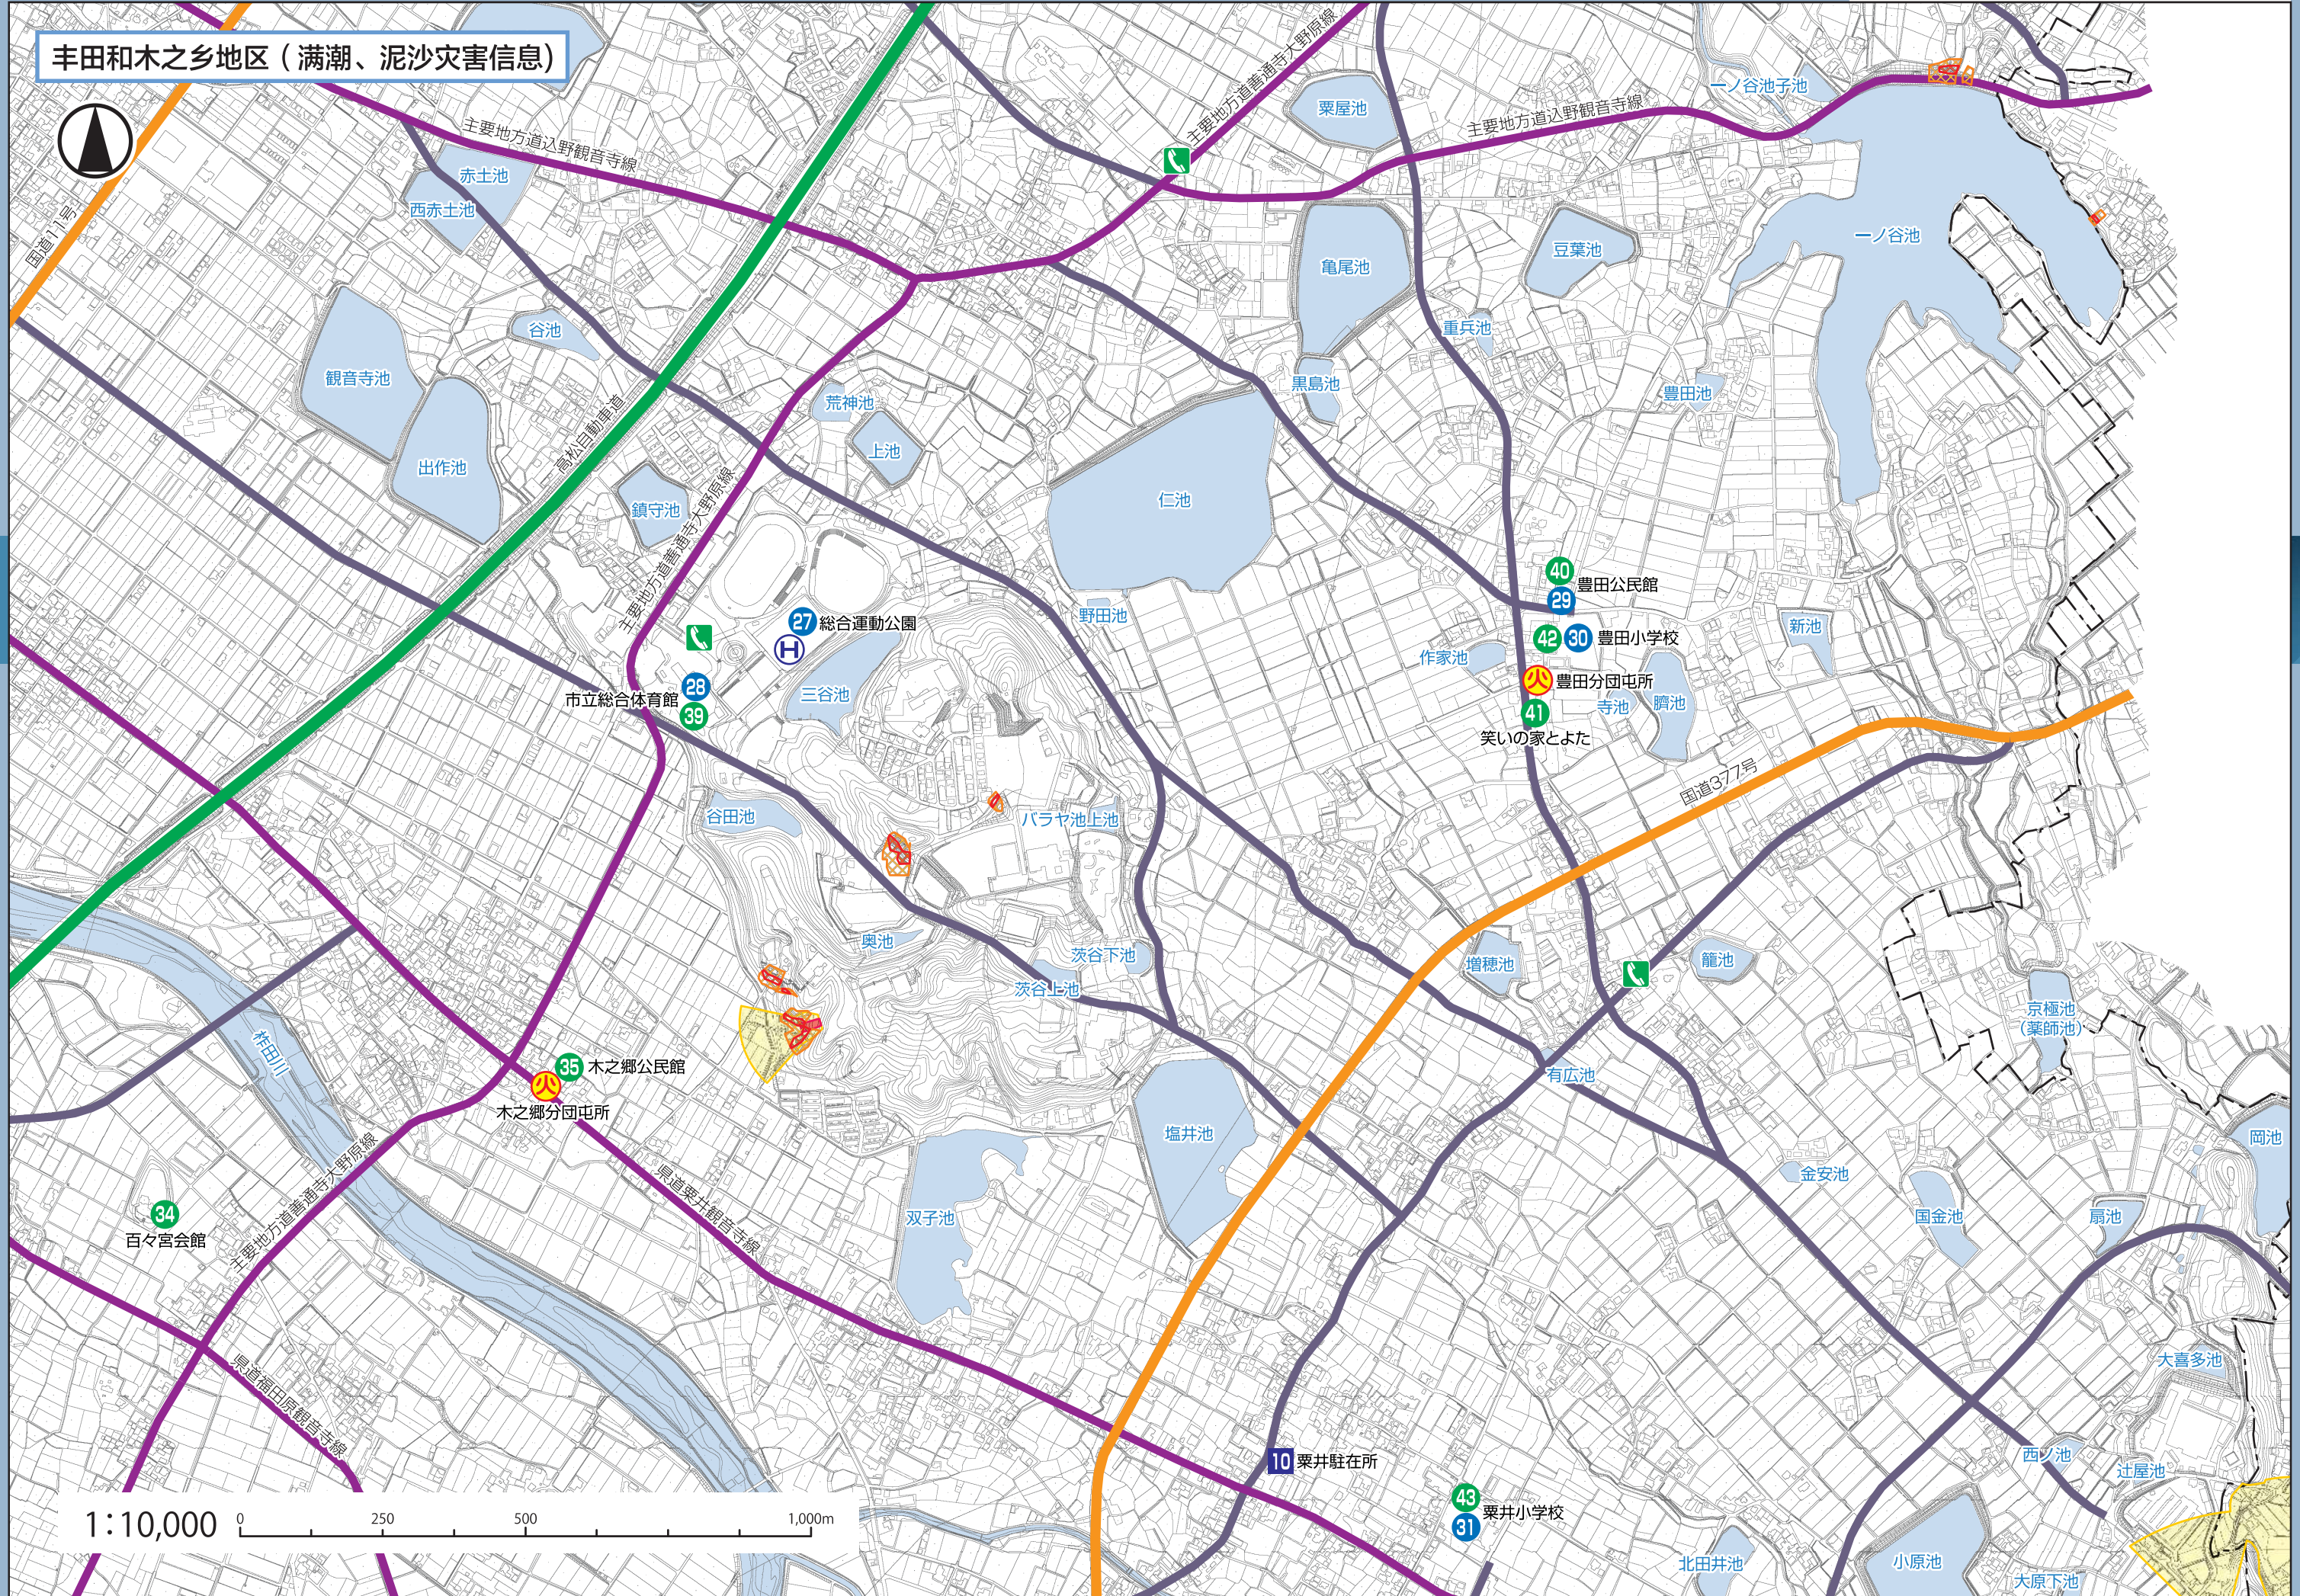

丰田和木之乡地区（满潮、泥沙灾害信息）

预测地图
满潮、泥沙灾害
丰田和木之乡地区

预测地图
满潮、泥沙灾害
丰田和木之乡地区