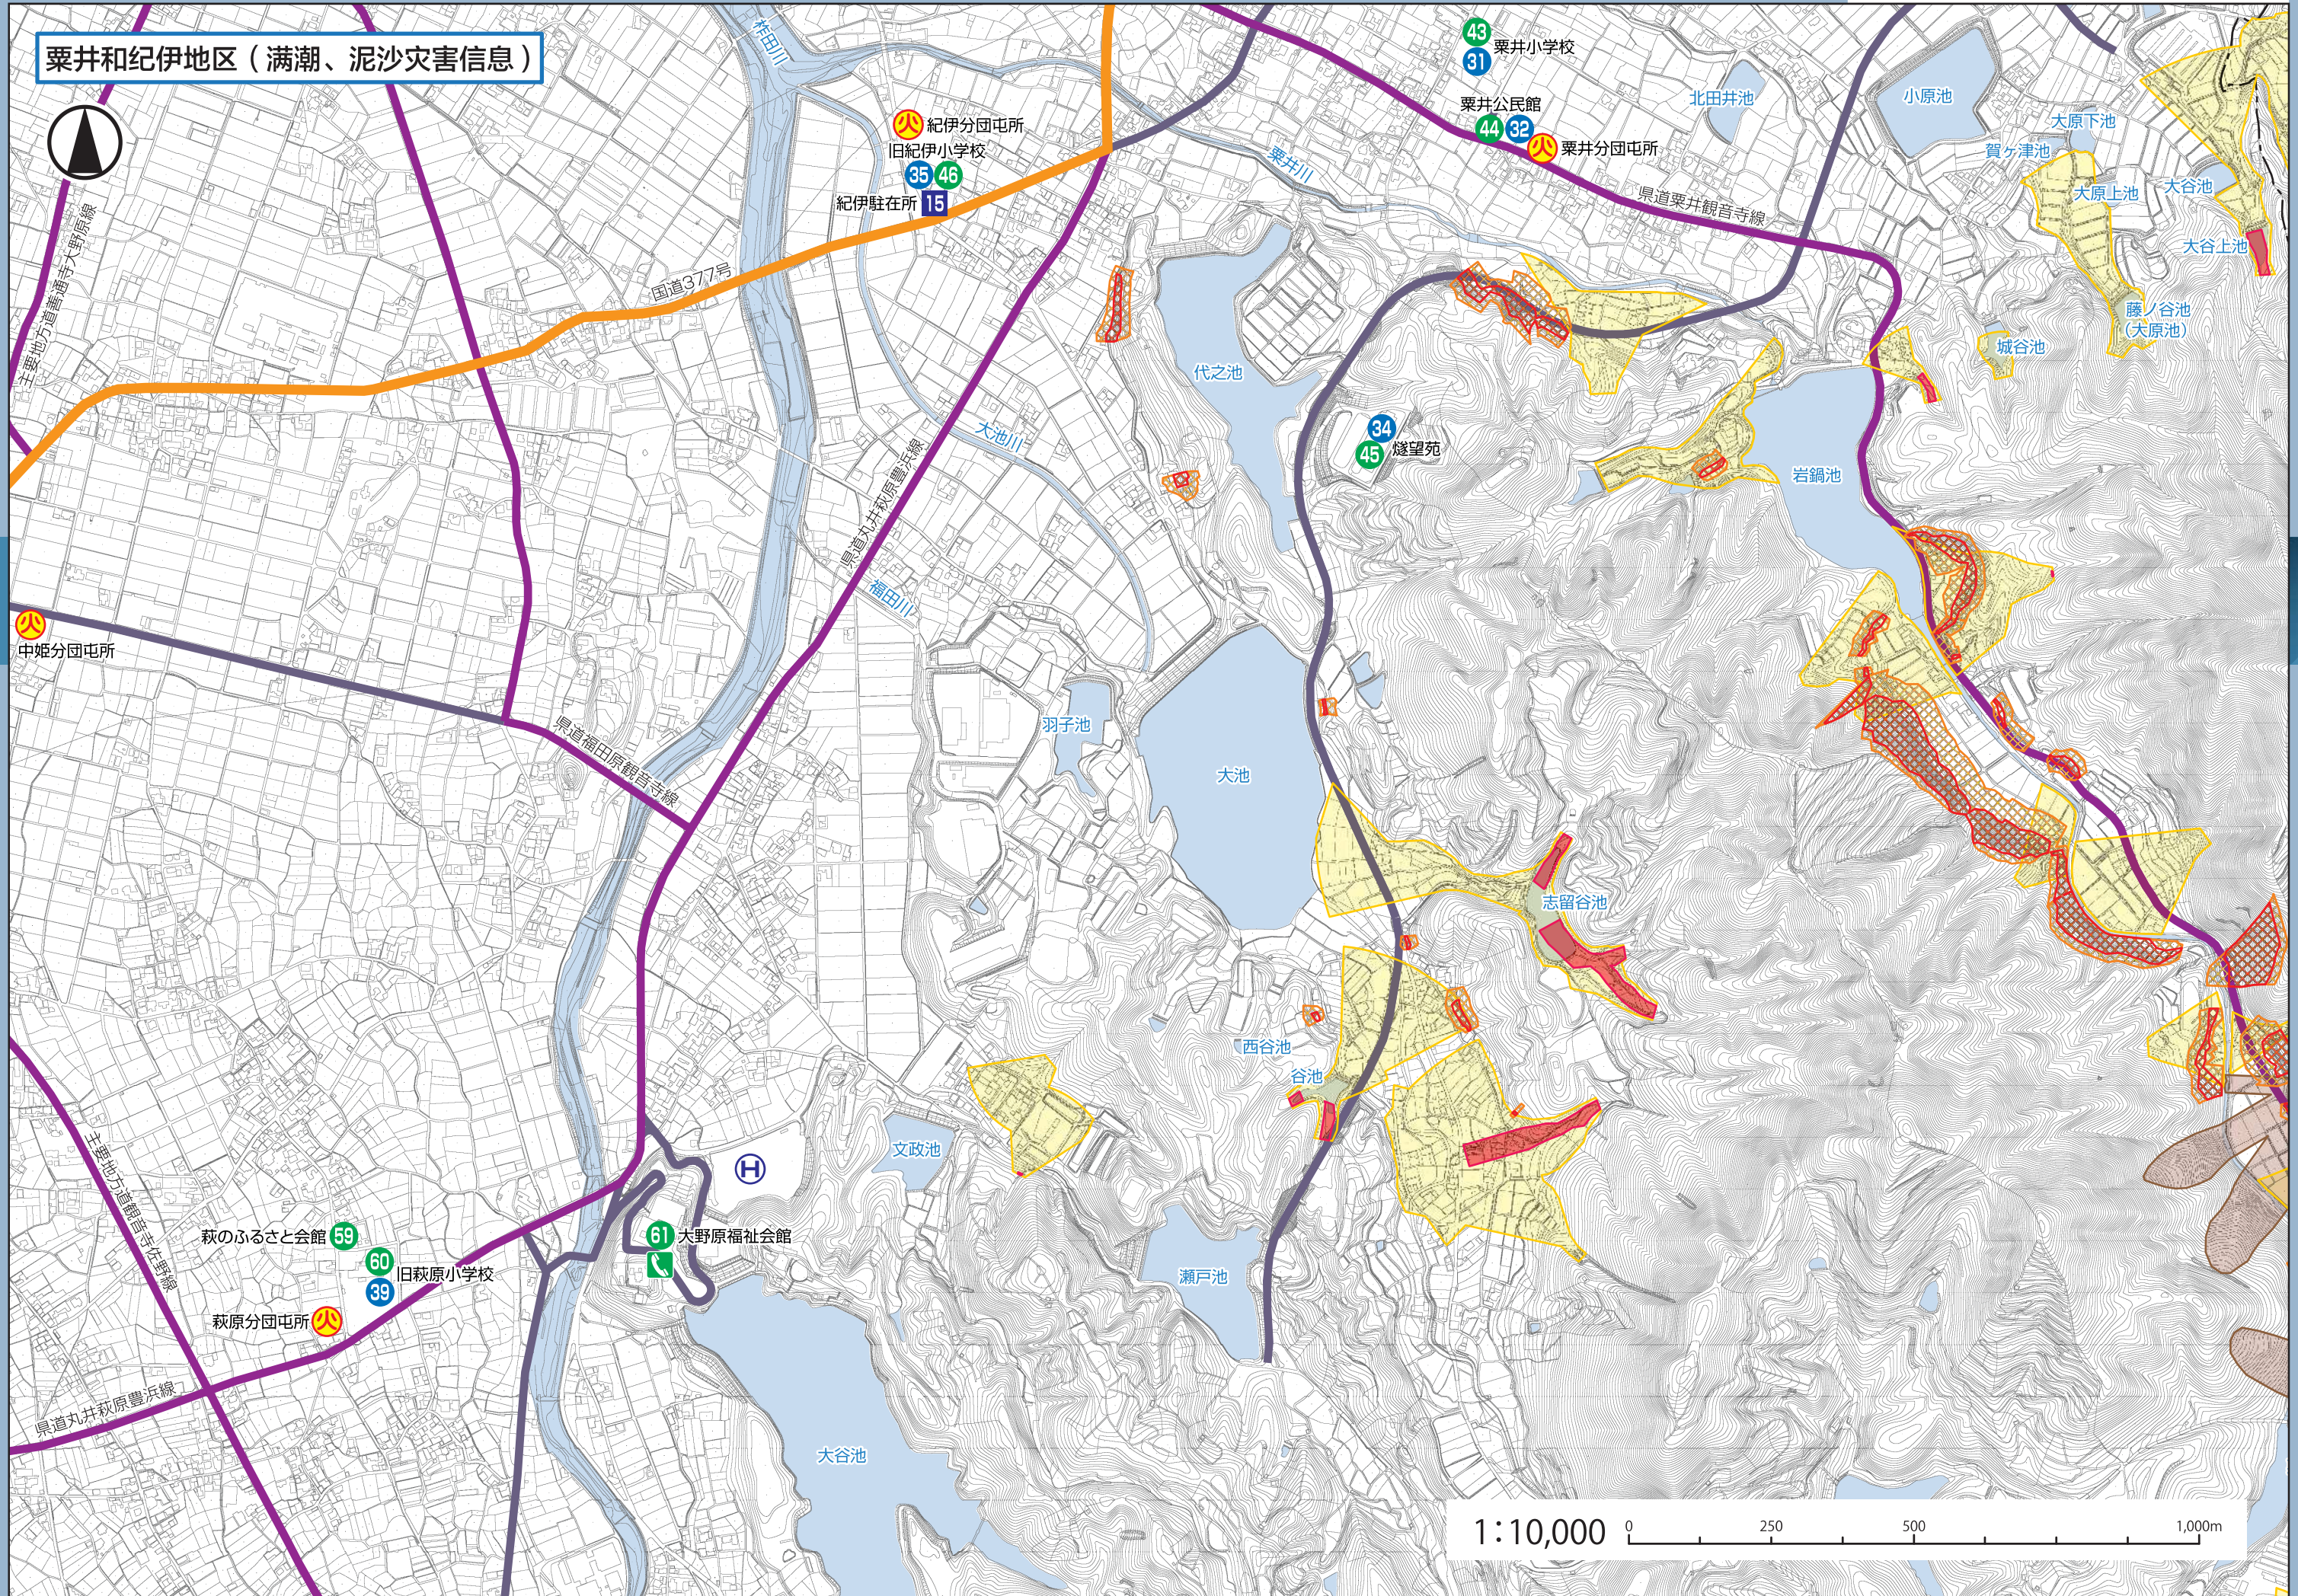

栗井和纪伊地区 (満潮、泥沙災害情報)

満潮、泥沙災害
予測地図
栗井和紀伊地区

満潮、泥沙災害
予測地図
栗井和紀伊地区