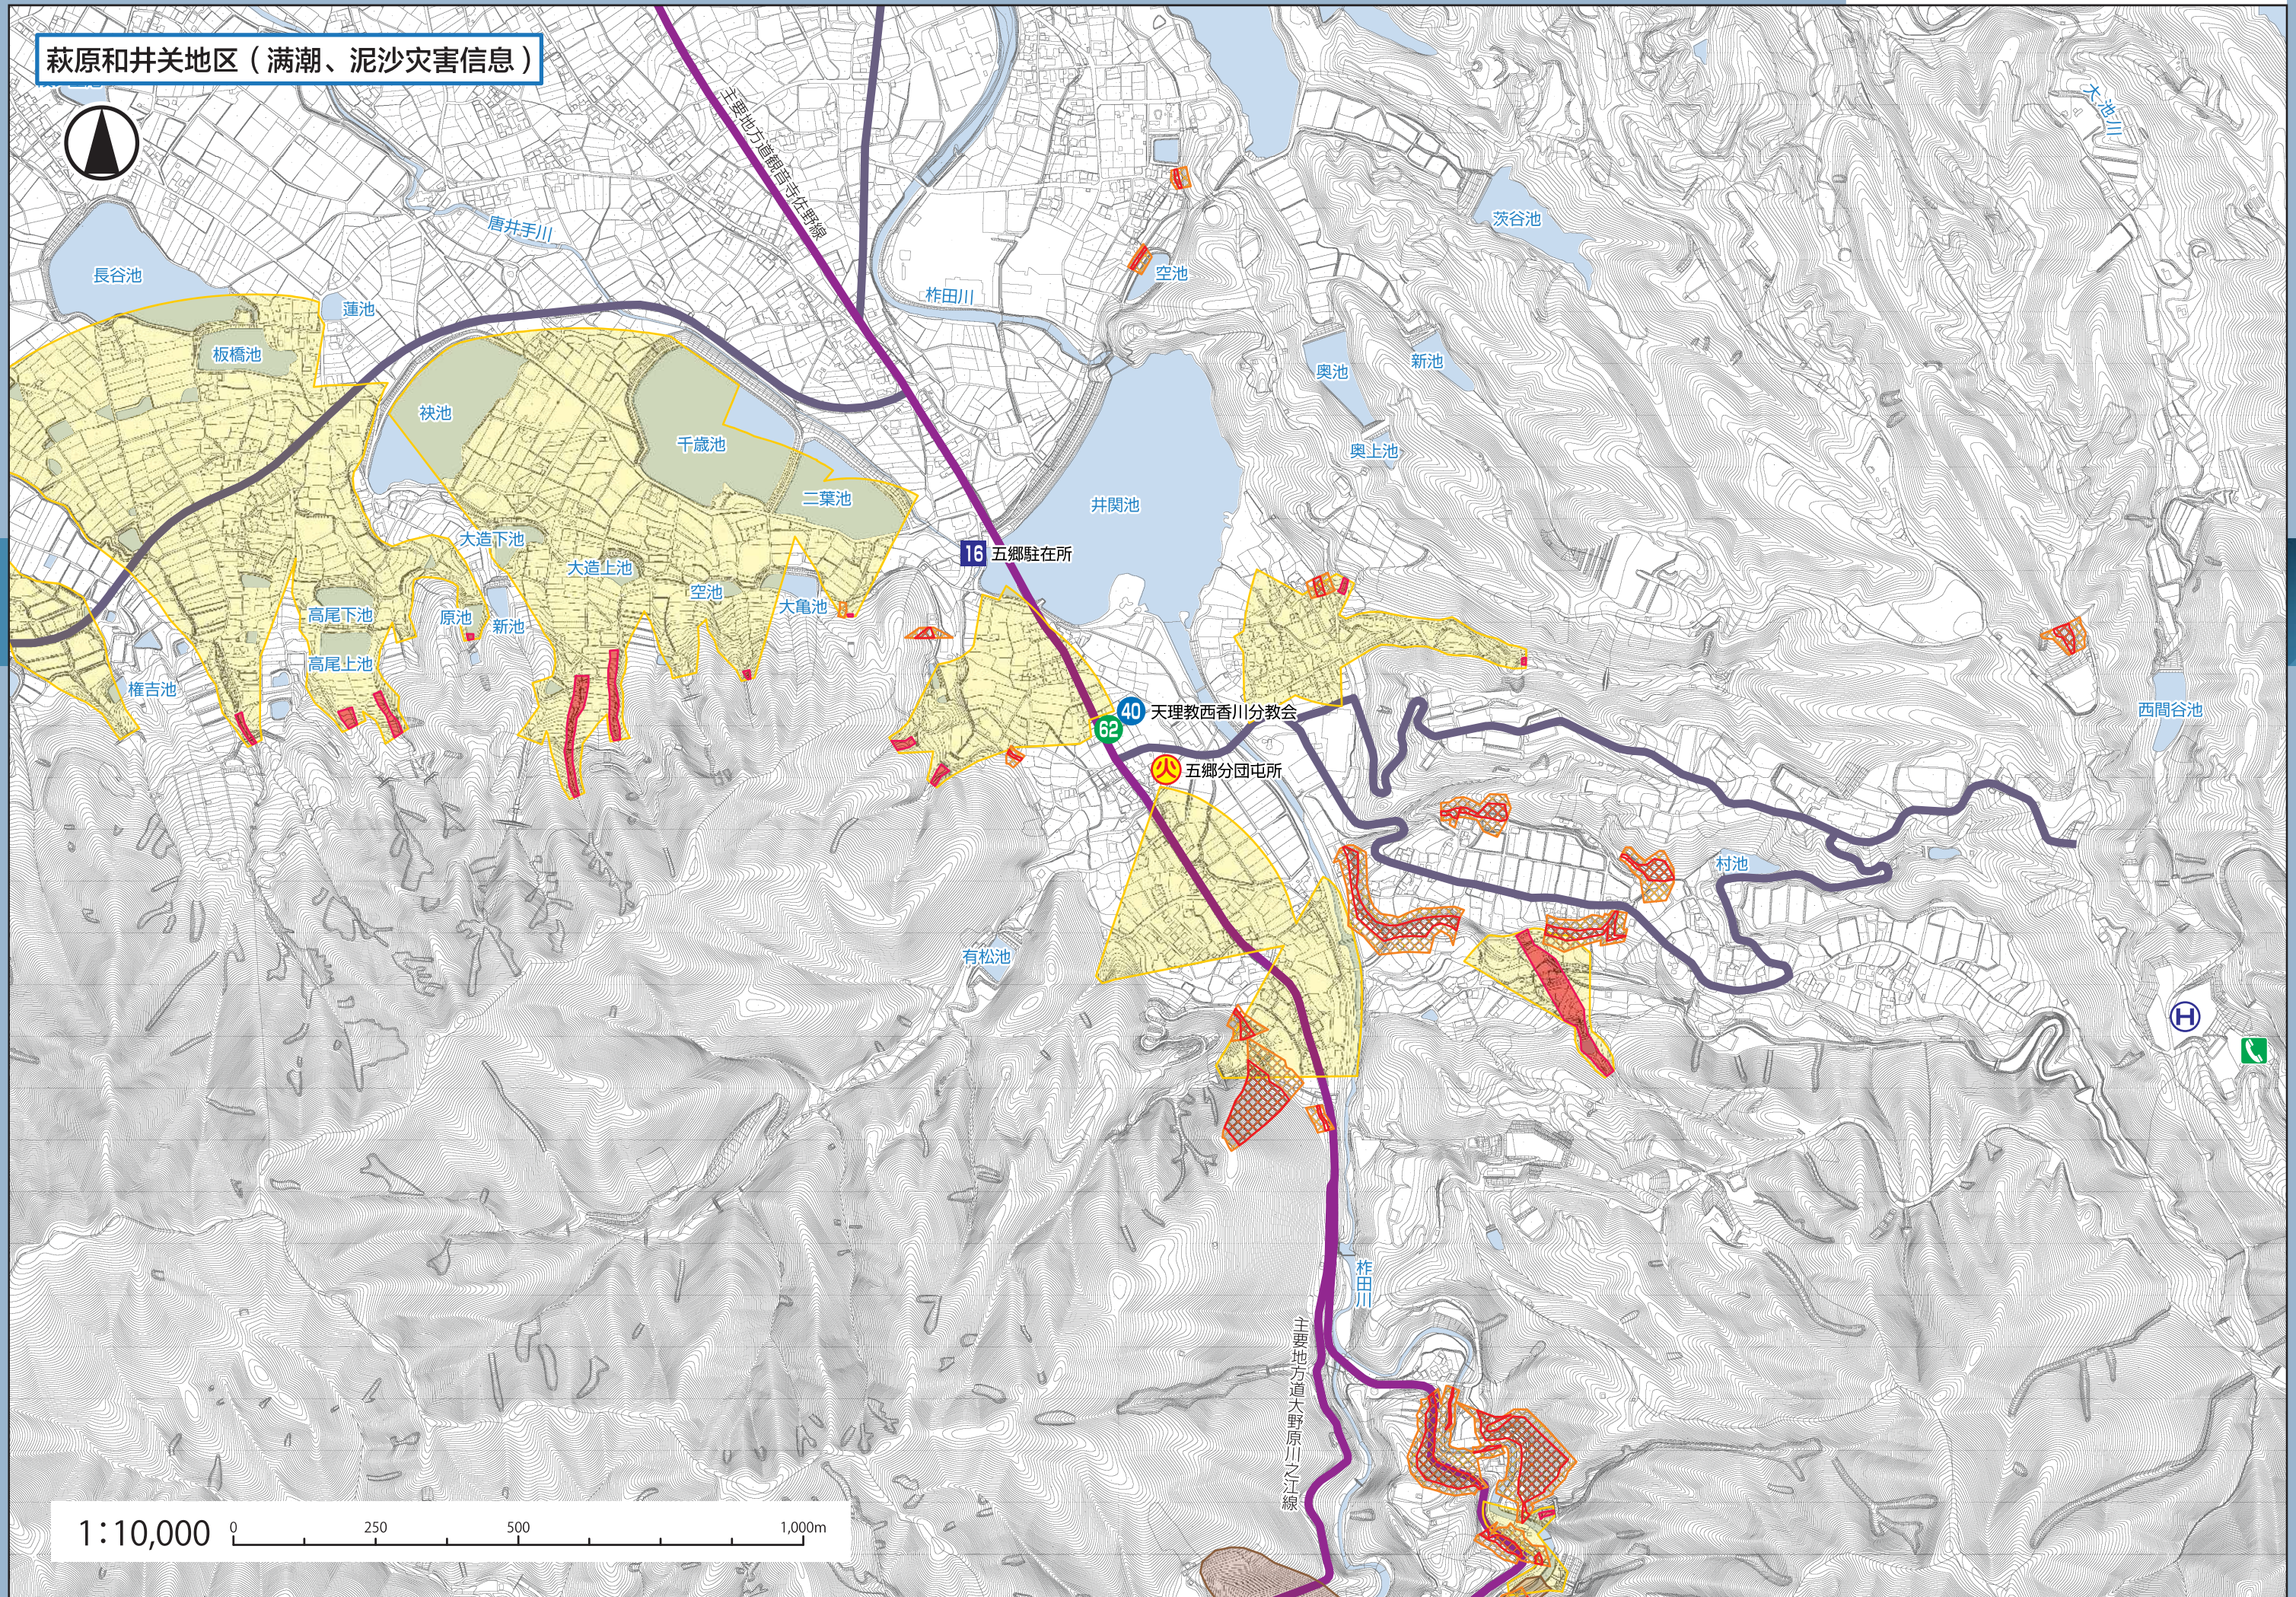

萩原和井关地区 (满潮、泥沙灾害信息)

预测地图
满潮、泥沙灾害
萩原和井关地区

预测地图
满潮、泥沙灾害
萩原和井关地区