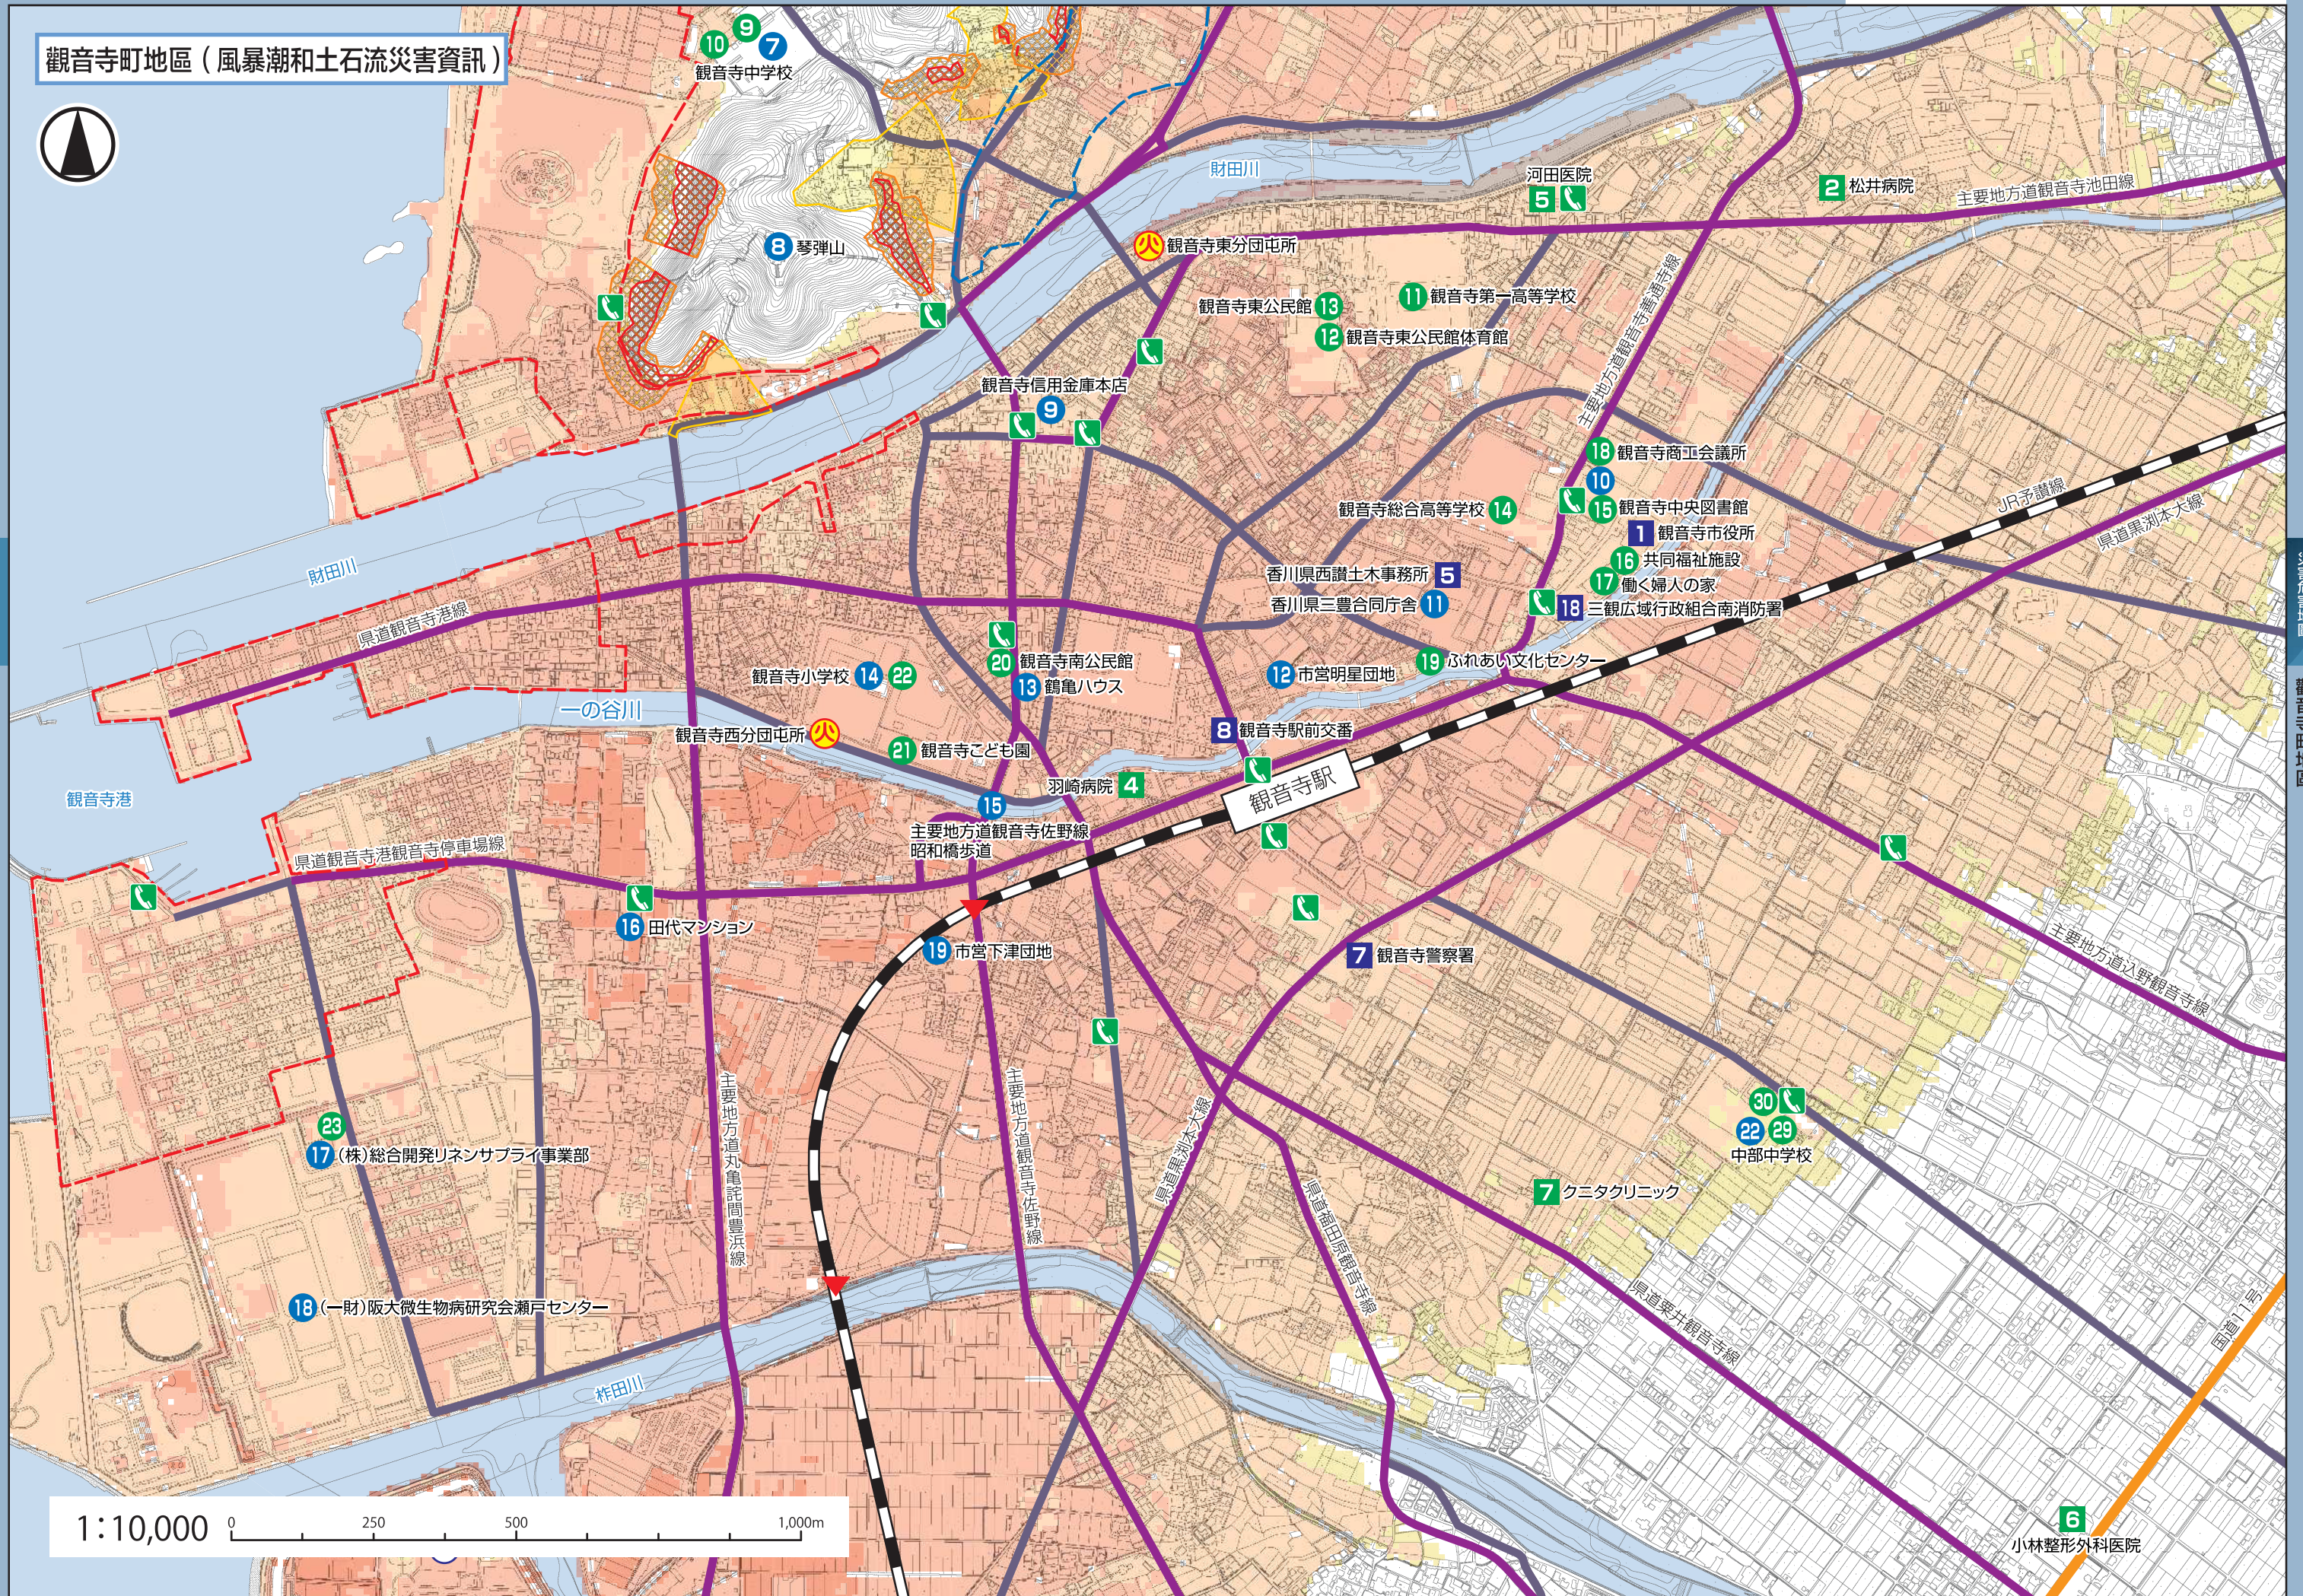

觀音寺町地區 (風暴潮和土石流災害資訊)

風暴潮和土石流災害危害地圖 觀音寺町地區

風暴潮和土石流災害危害地圖 觀音寺町地區