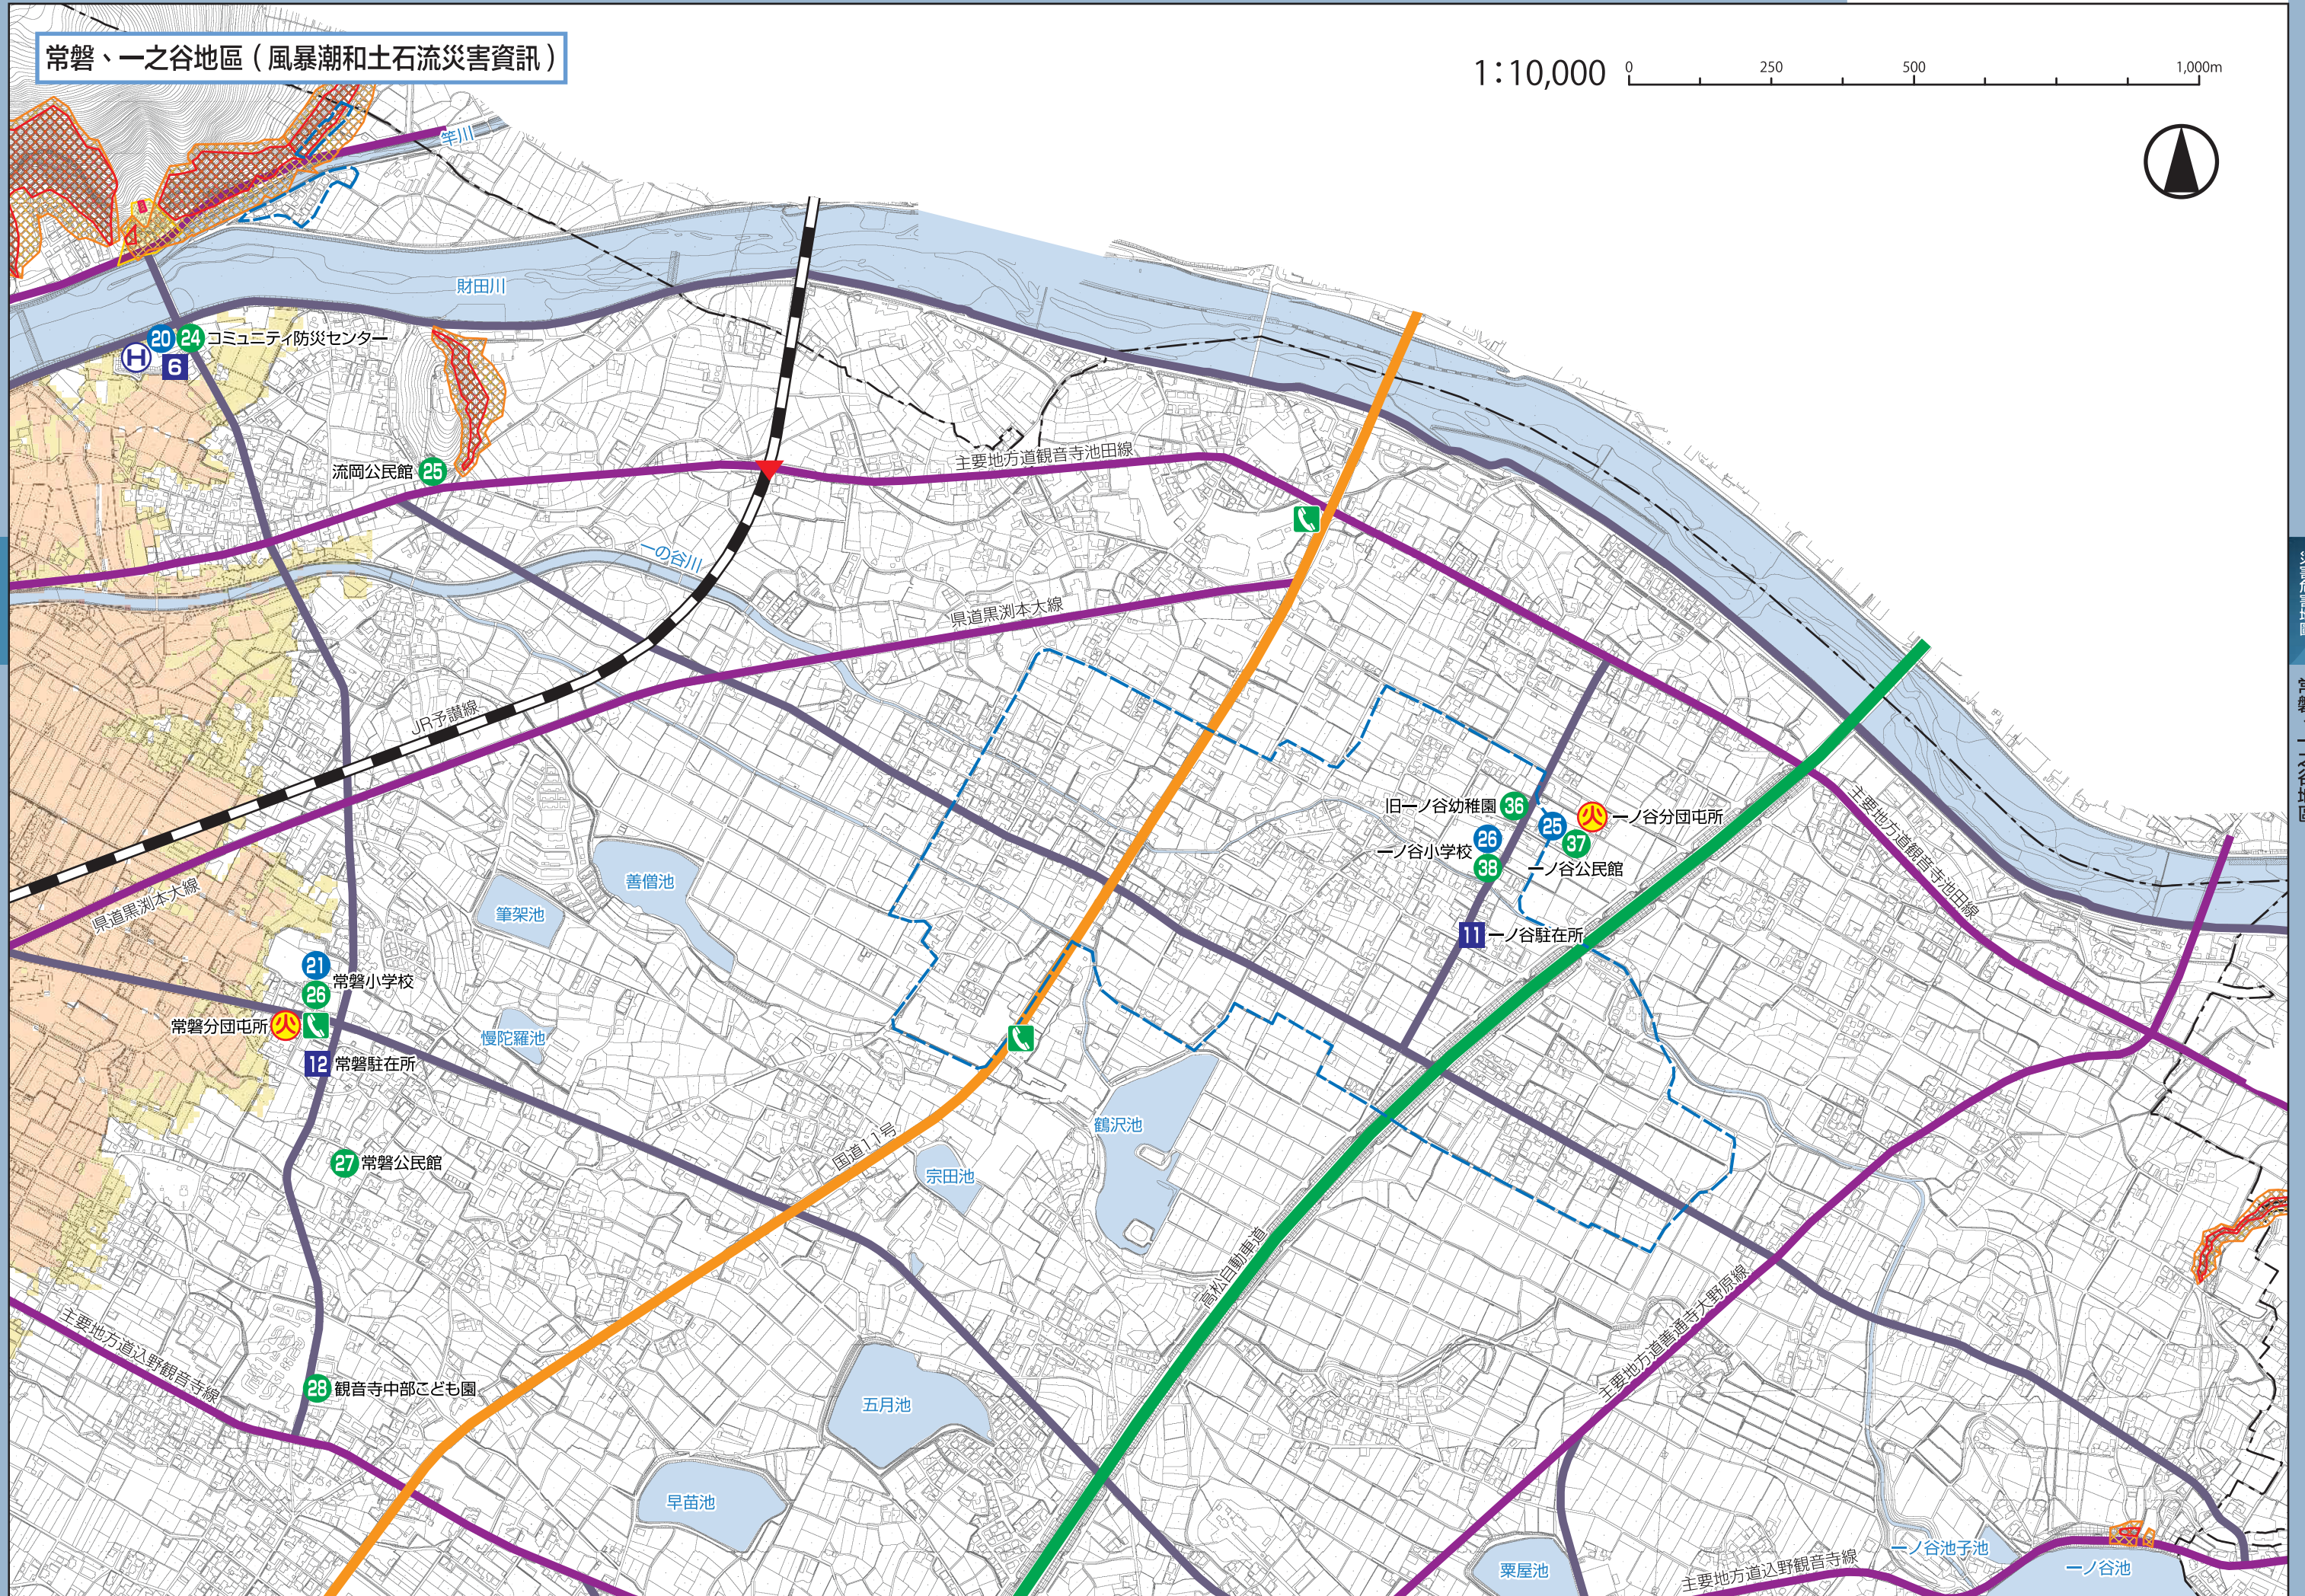

常磐、一之谷地區 (風暴潮和土石流災害資訊)

1:10,000 0 250 500 1,000m

風暴潮和土石流
災害危害地圖

常磐、一之谷地區

風暴潮和土石流
災害危害地圖

常磐、一之谷地區