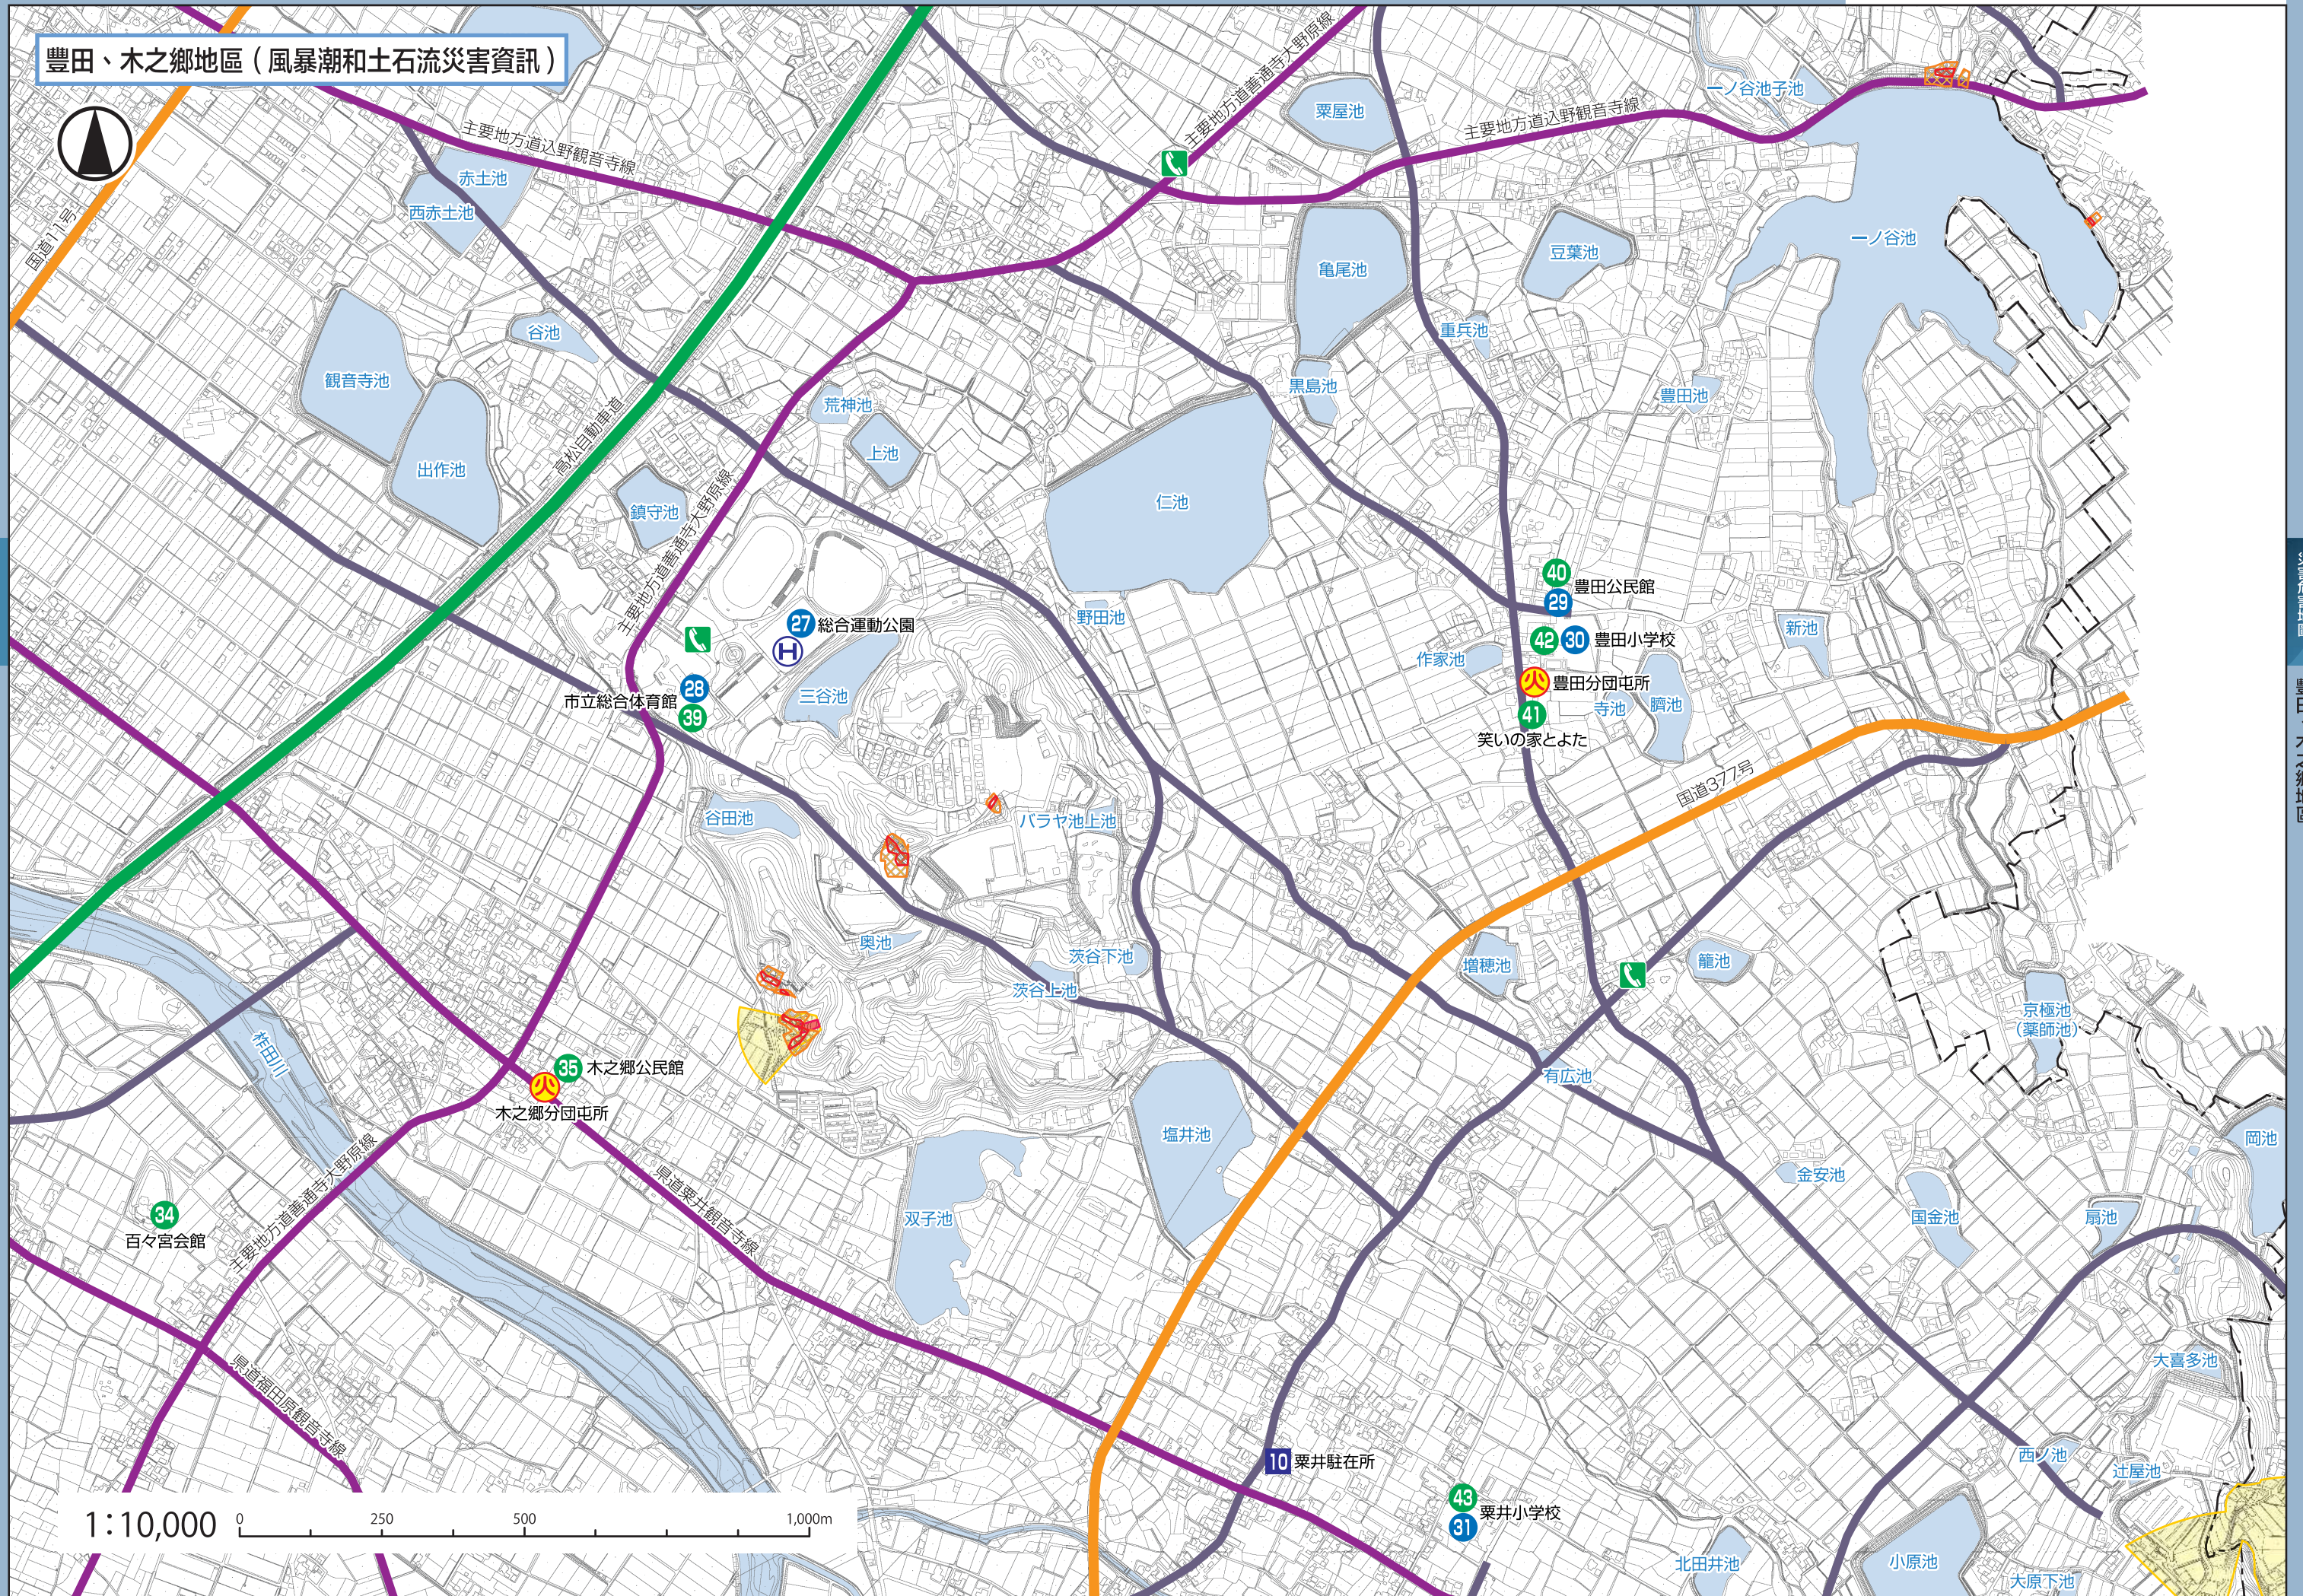

豊田、木之郷地區（風暴潮和土石流災害資訊）

風暴潮和土石流  
災害危害地圖

豊田、木之郷地區

風暴潮和土石流  
災害危害地圖

豊田、木之郷地區