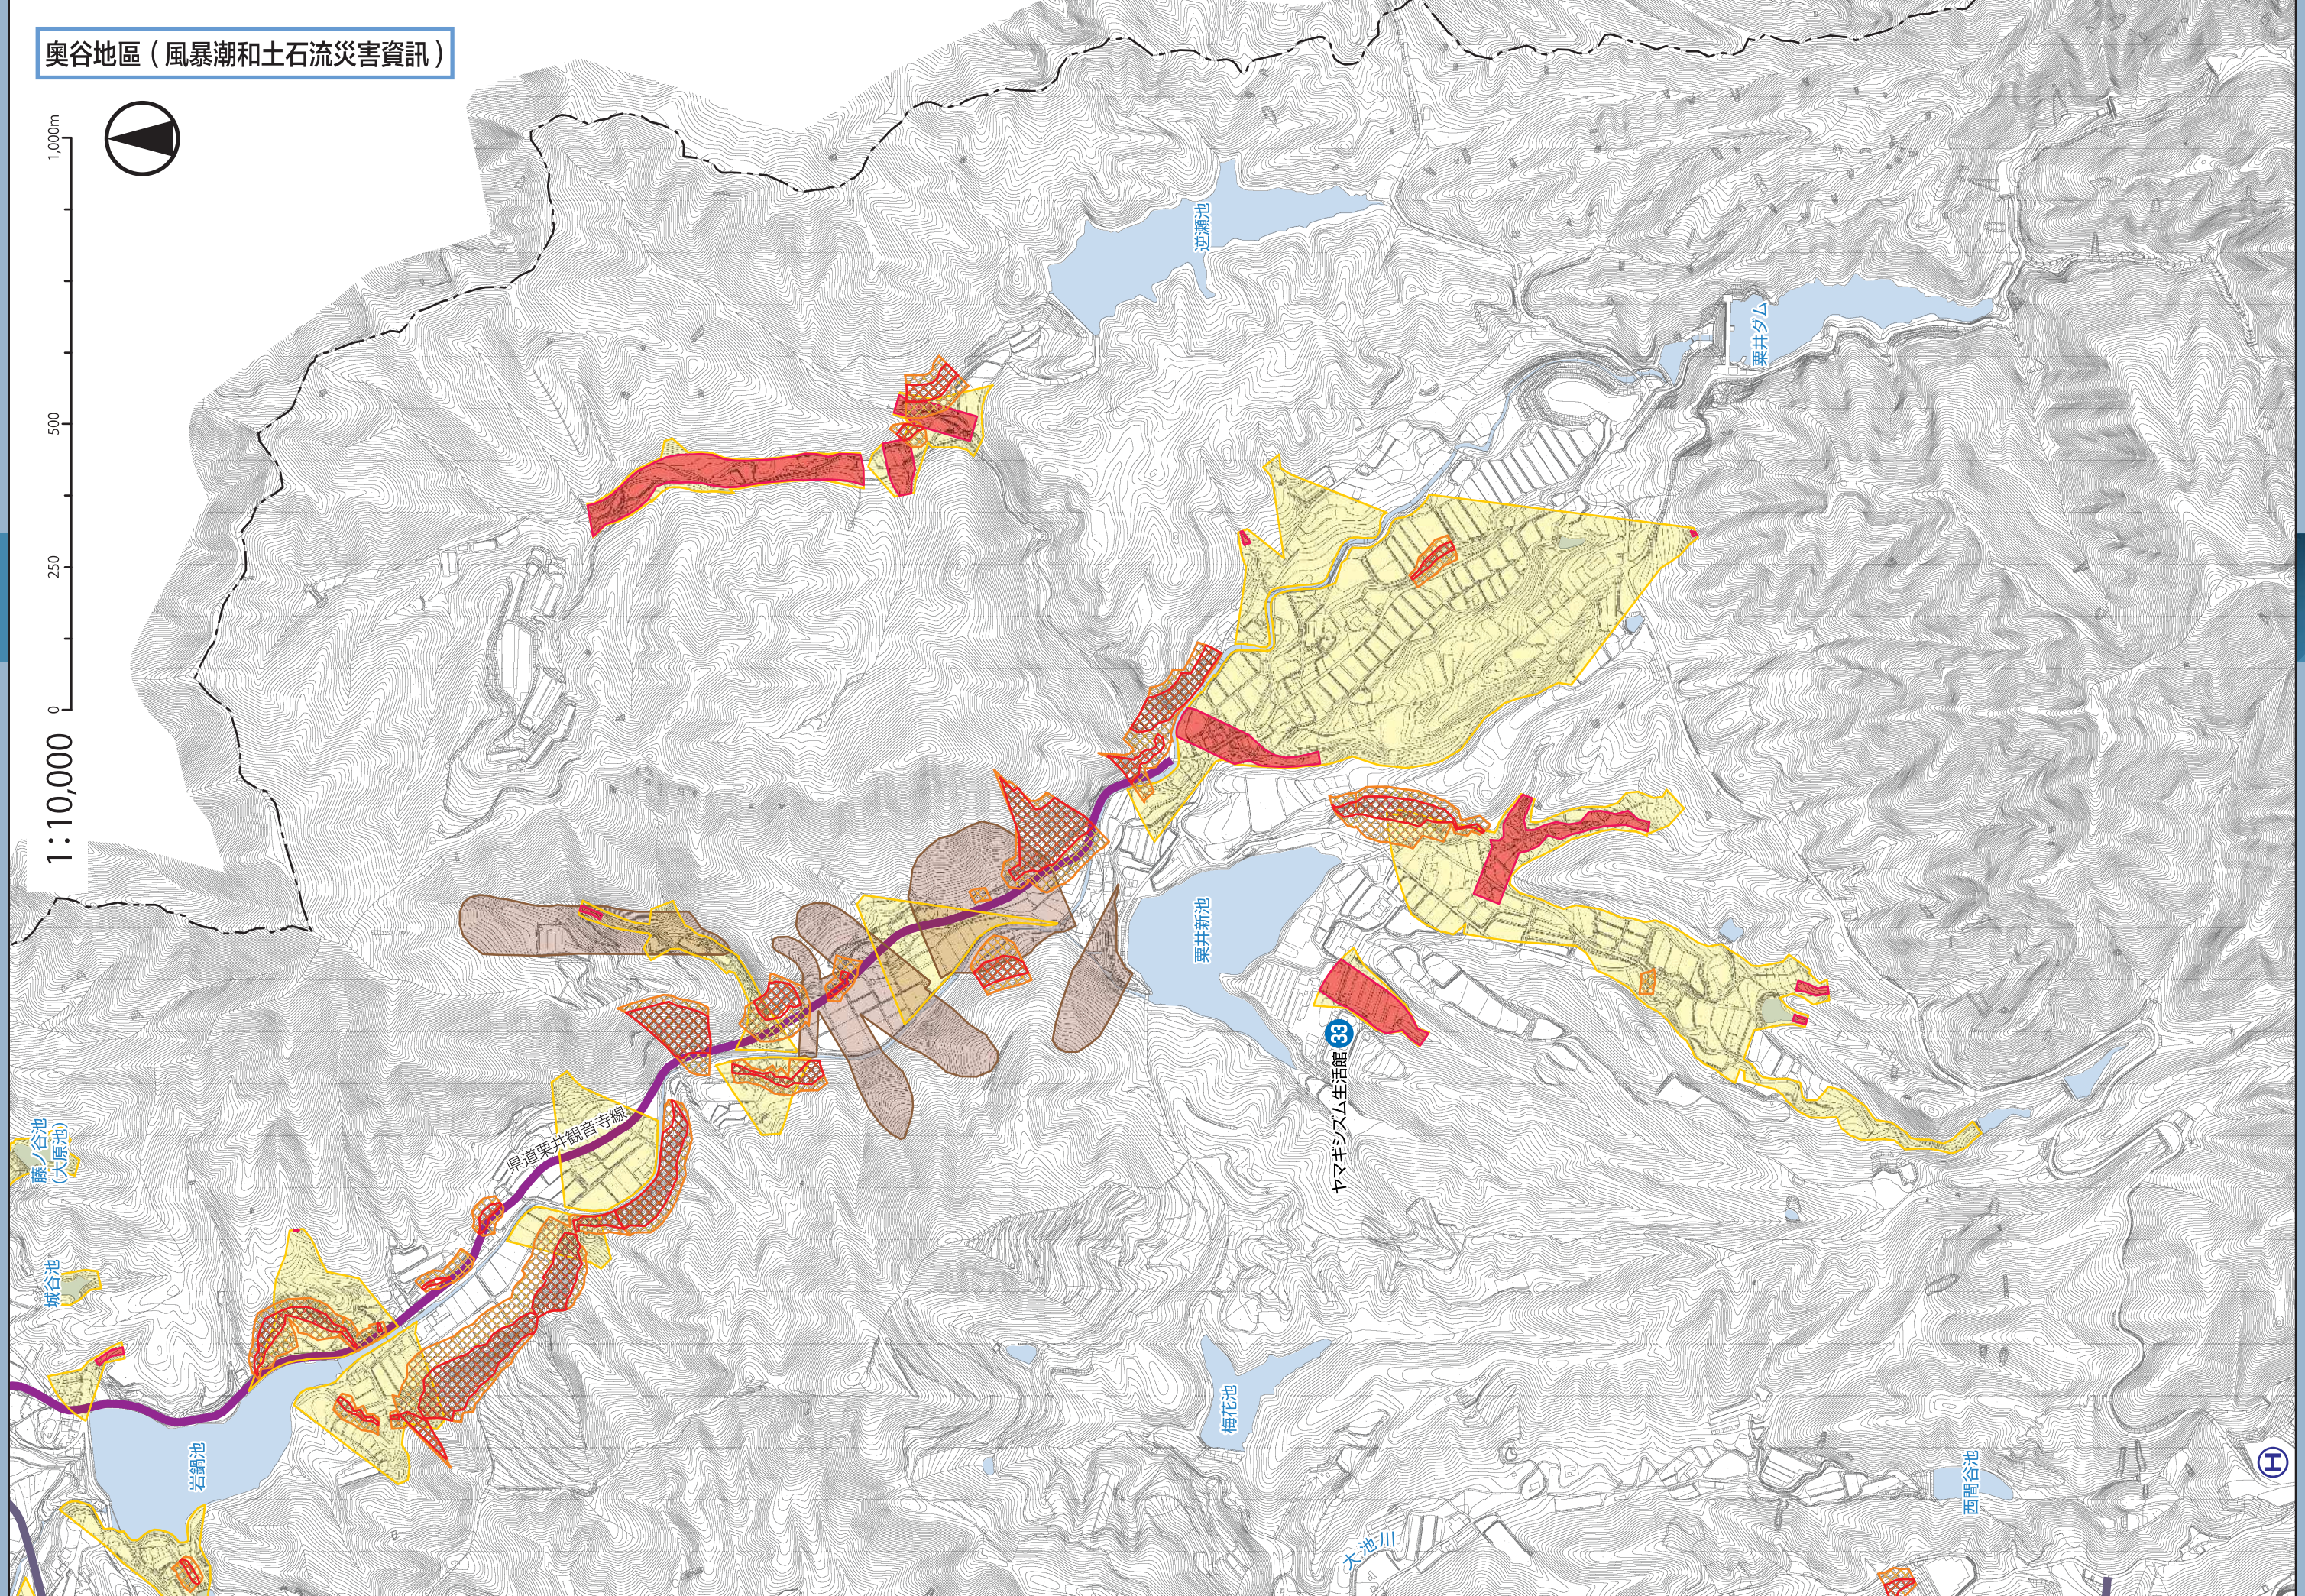

奥谷地區（風暴潮和土石流災害資訊）

1:10,000

1,000m

500

250

0

風暴潮和土石流  
災害危害地圖  
奥谷地區

風暴潮和土石流  
災害危害地圖  
奥谷地區