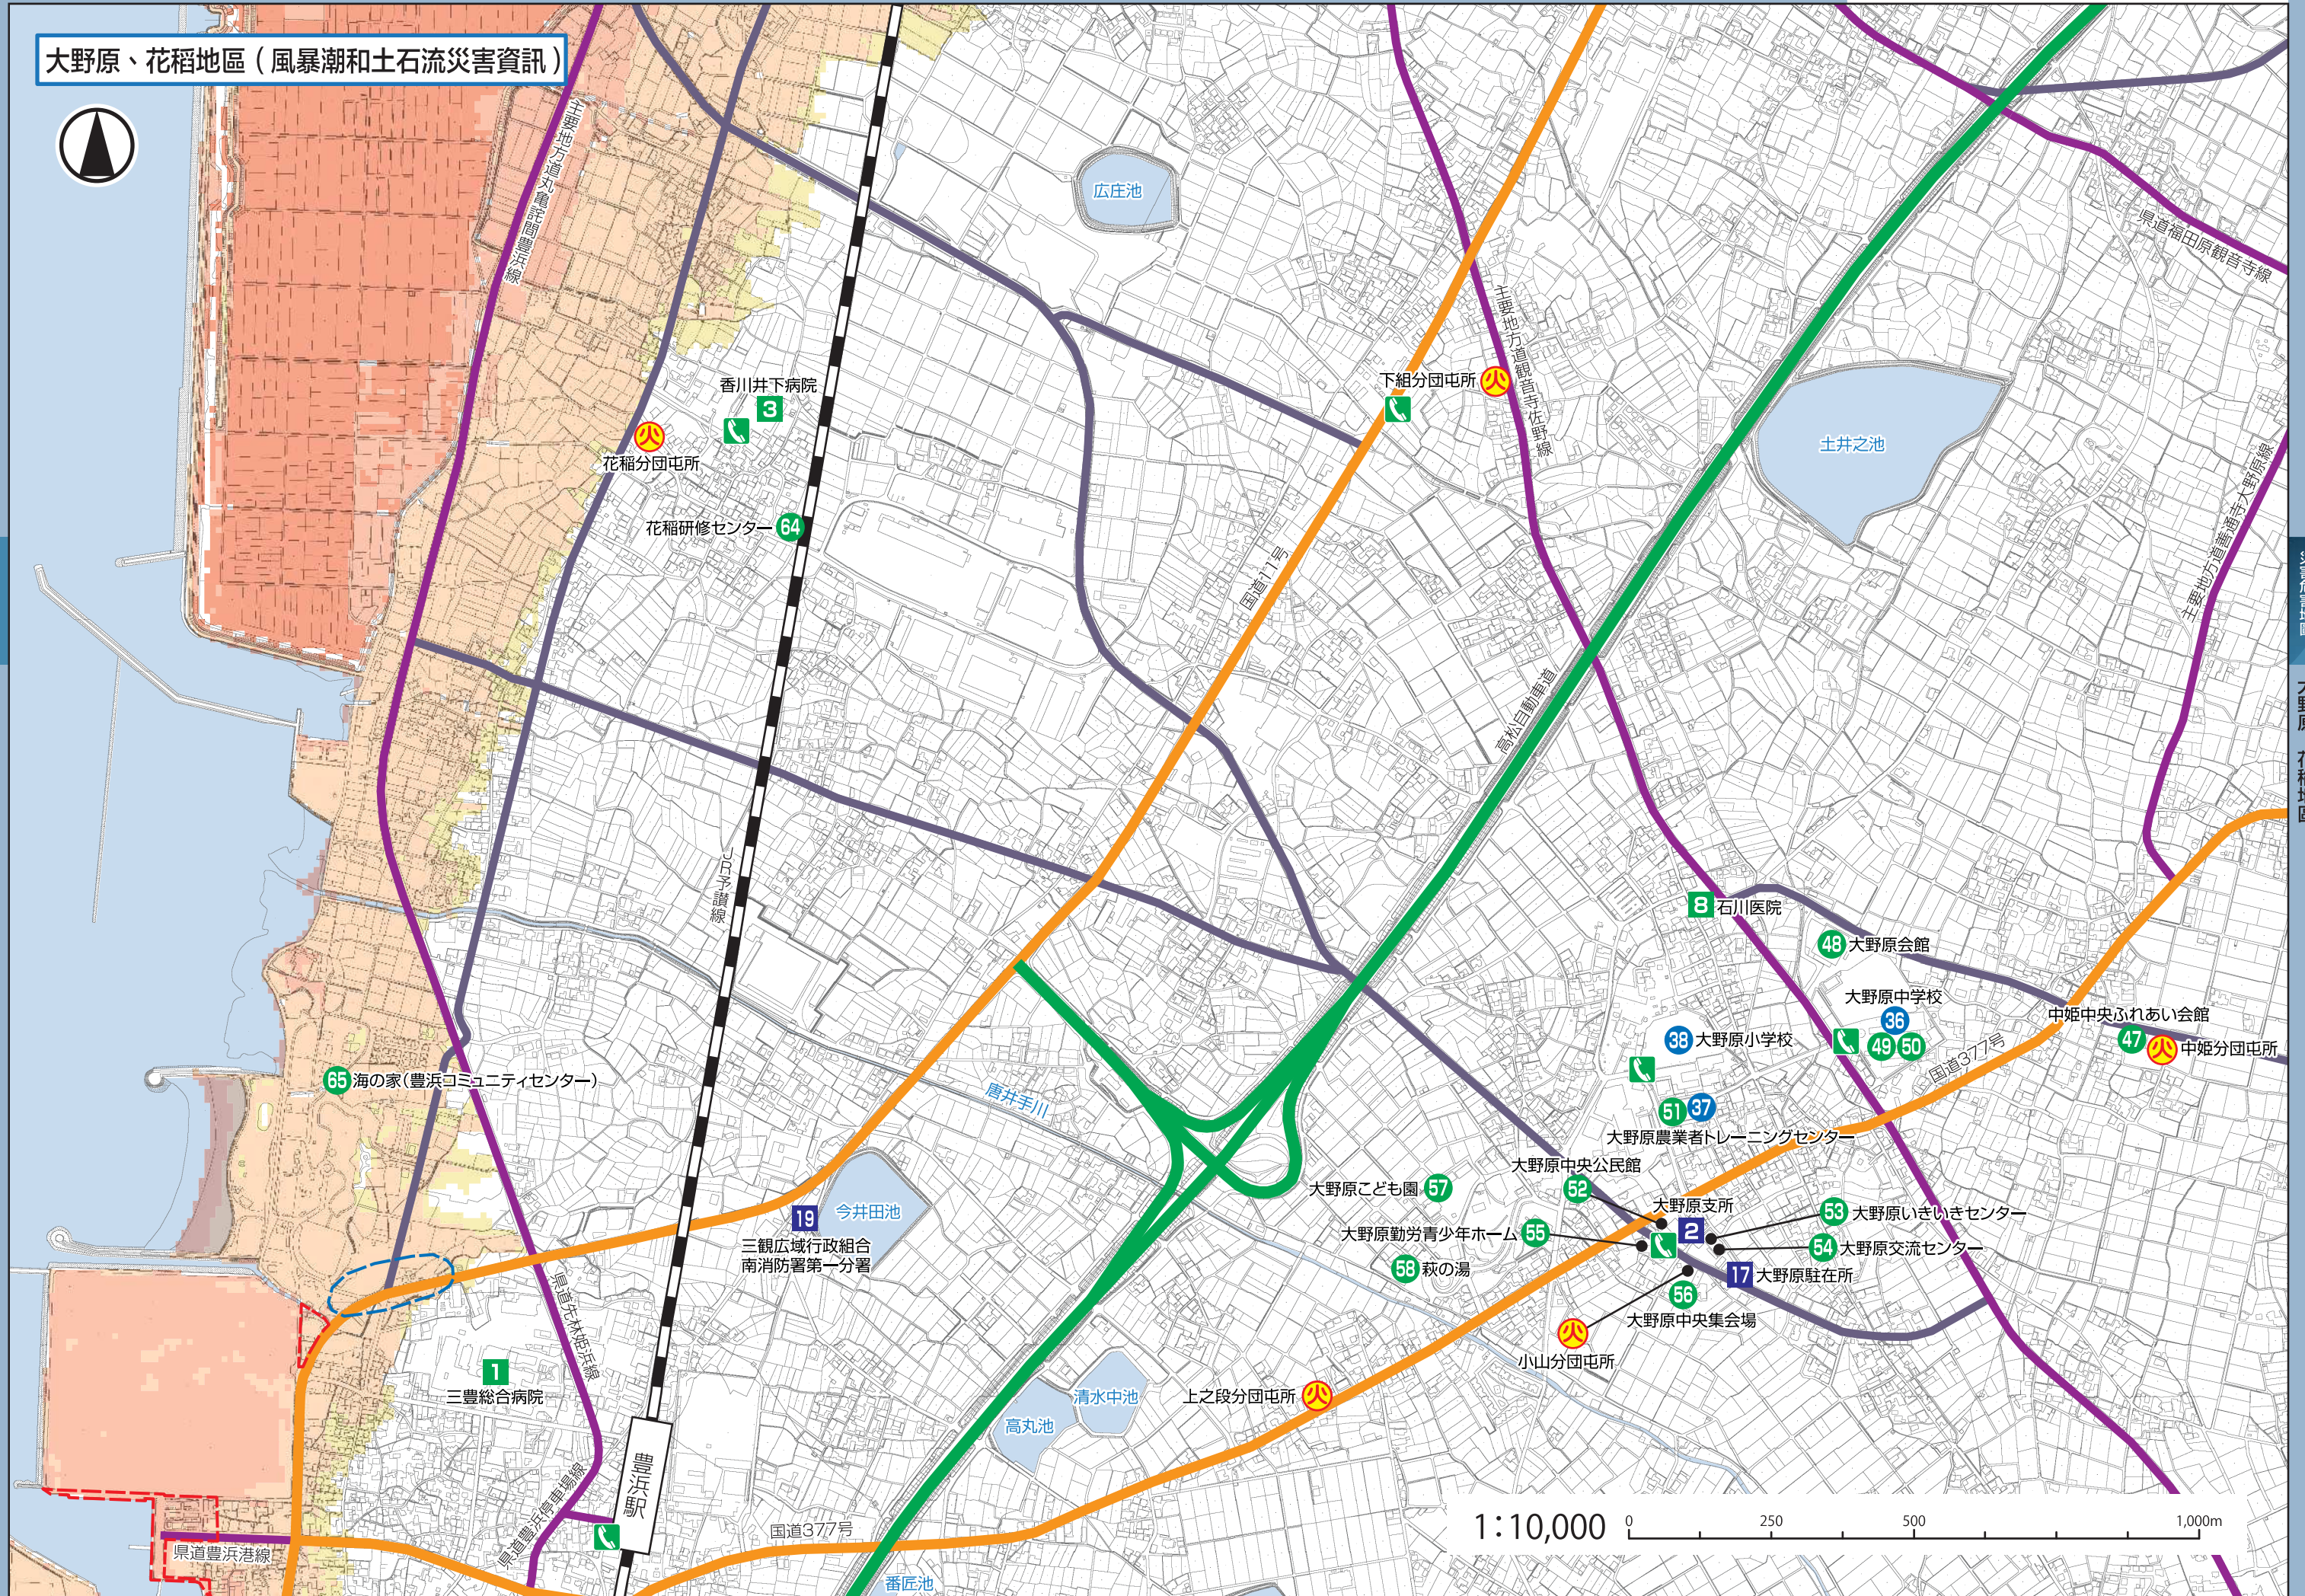

大野原、花稻地區 (風暴潮和土石流災害資訊)

風暴潮和土石流  
災害危害地圖

大野原、花稻地區

風暴潮和土石流  
災害危害地圖

大野原、花稻地區