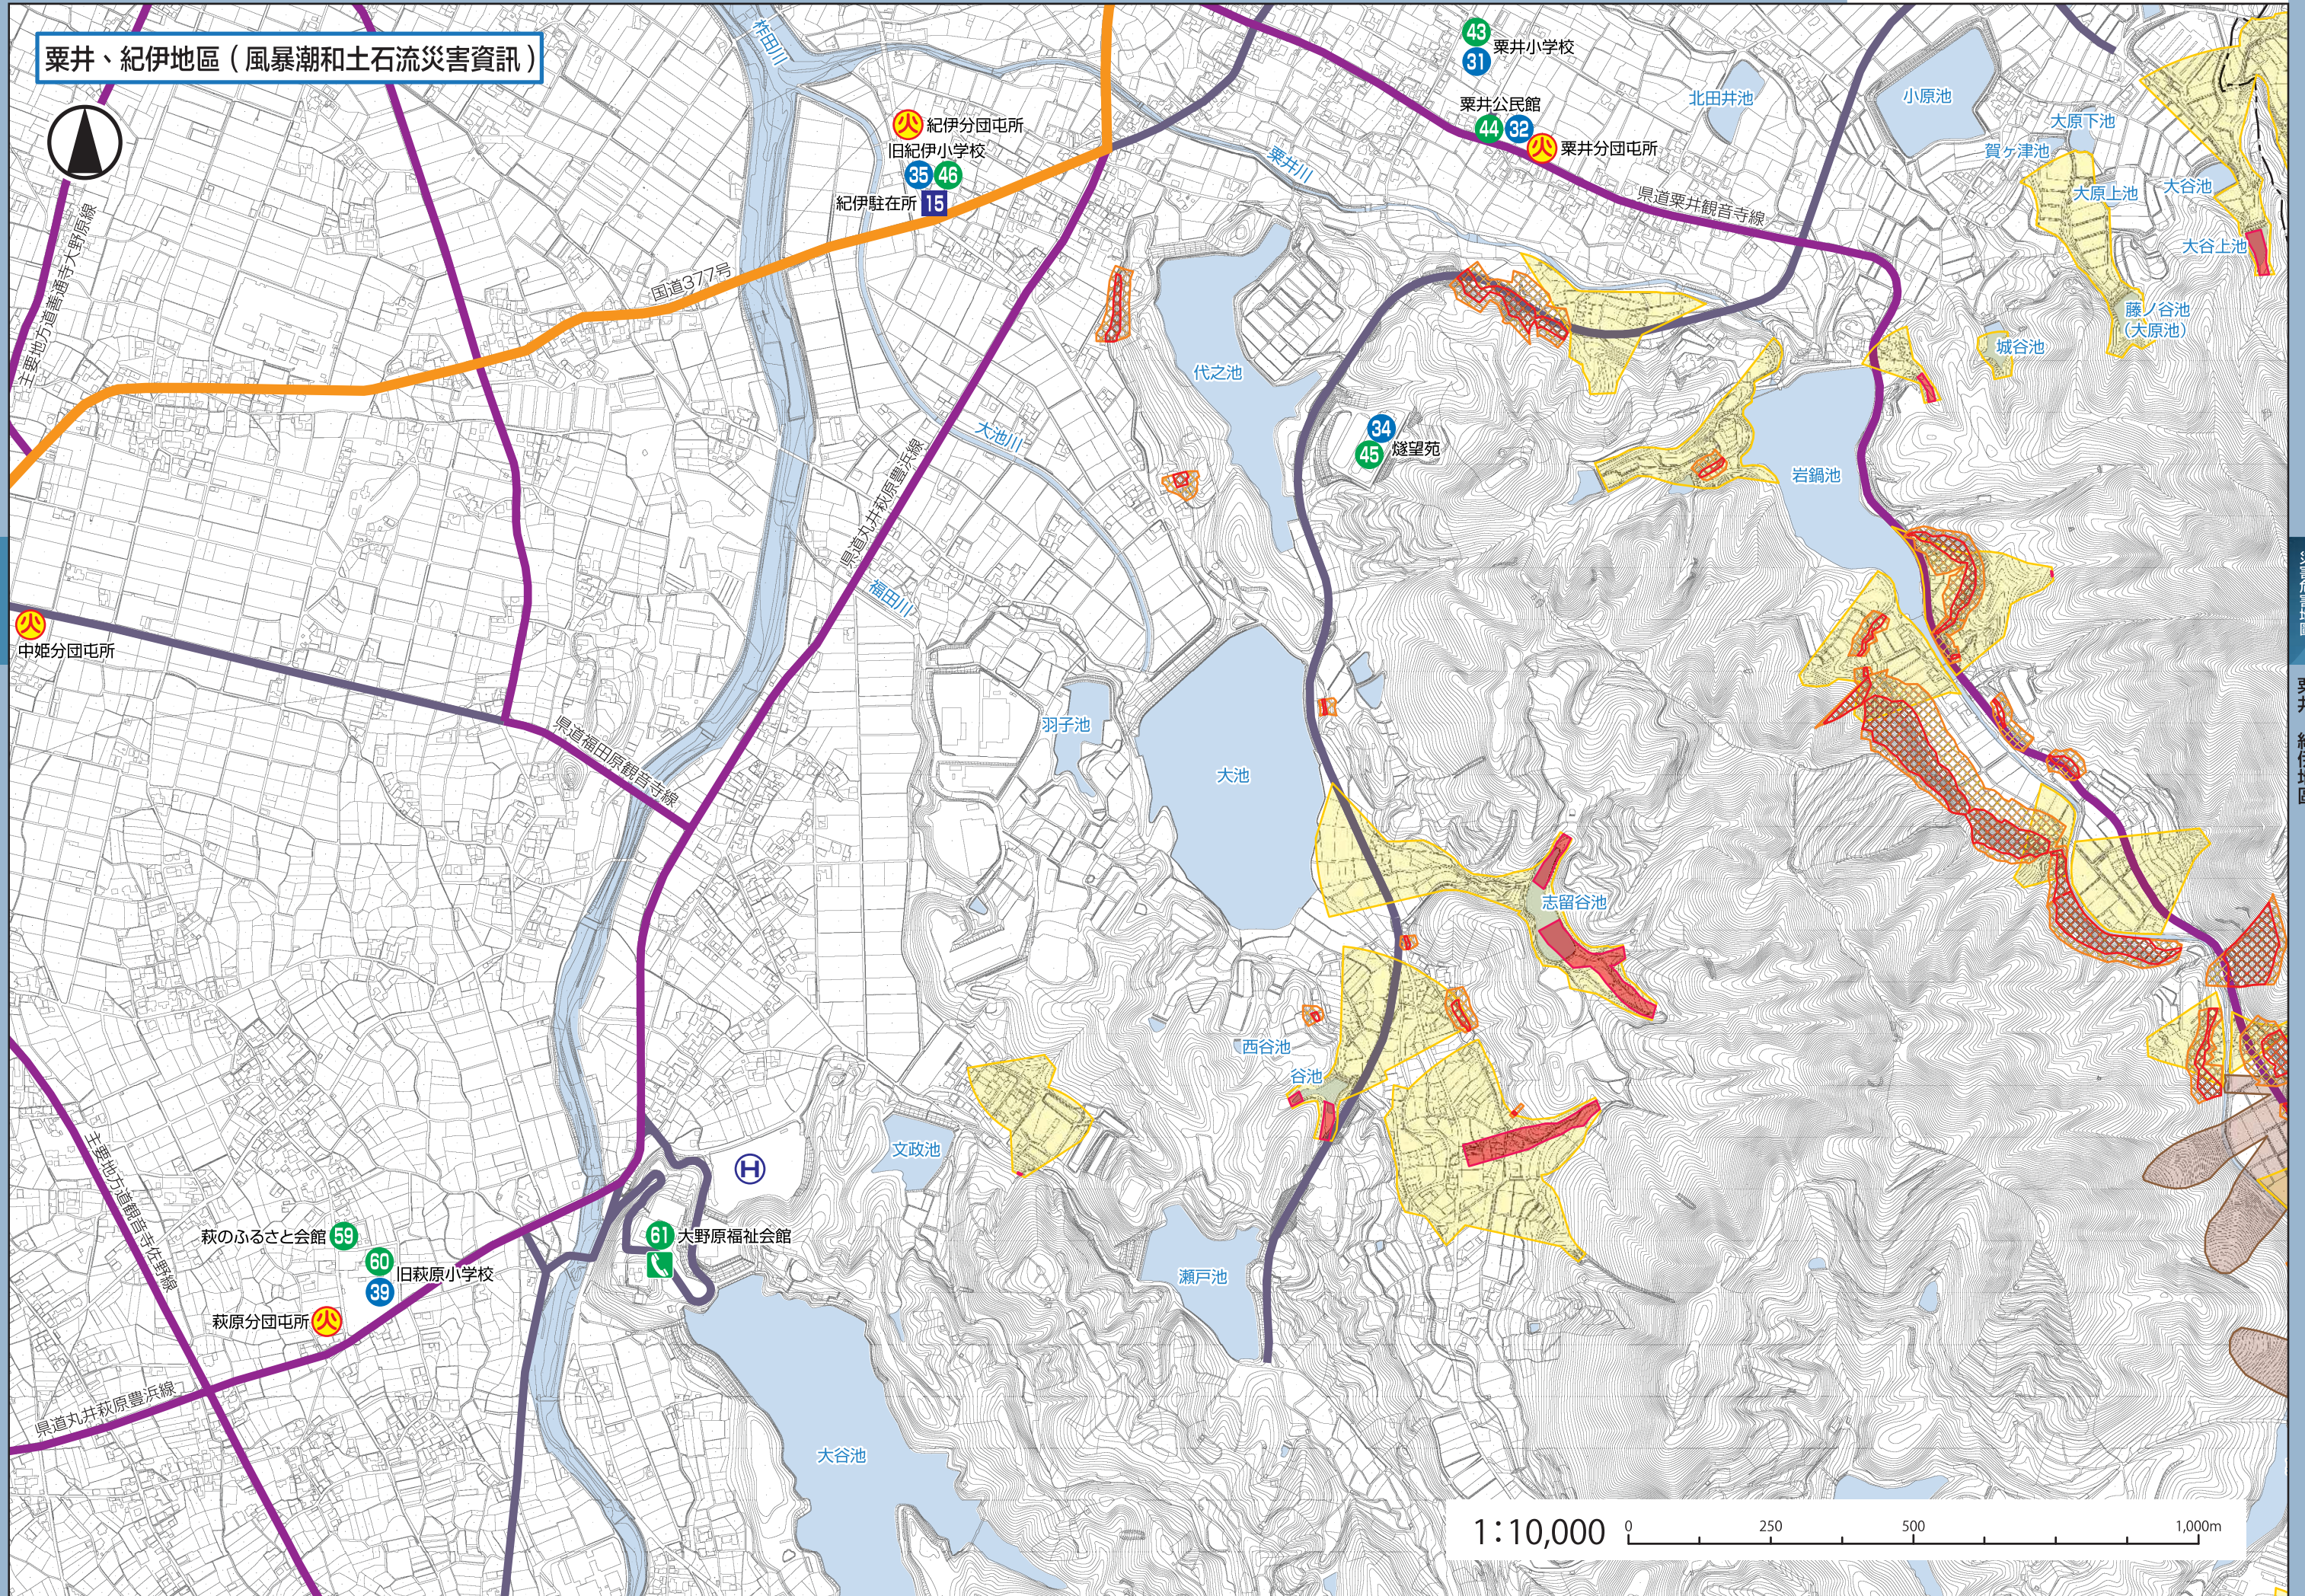

栗井、紀伊地區 (風暴潮和土石流災害資訊)

風暴潮和土石流
災害危害地圖
栗井、紀伊地區

風暴潮和土石流
災害危害地圖
栗井、紀伊地區