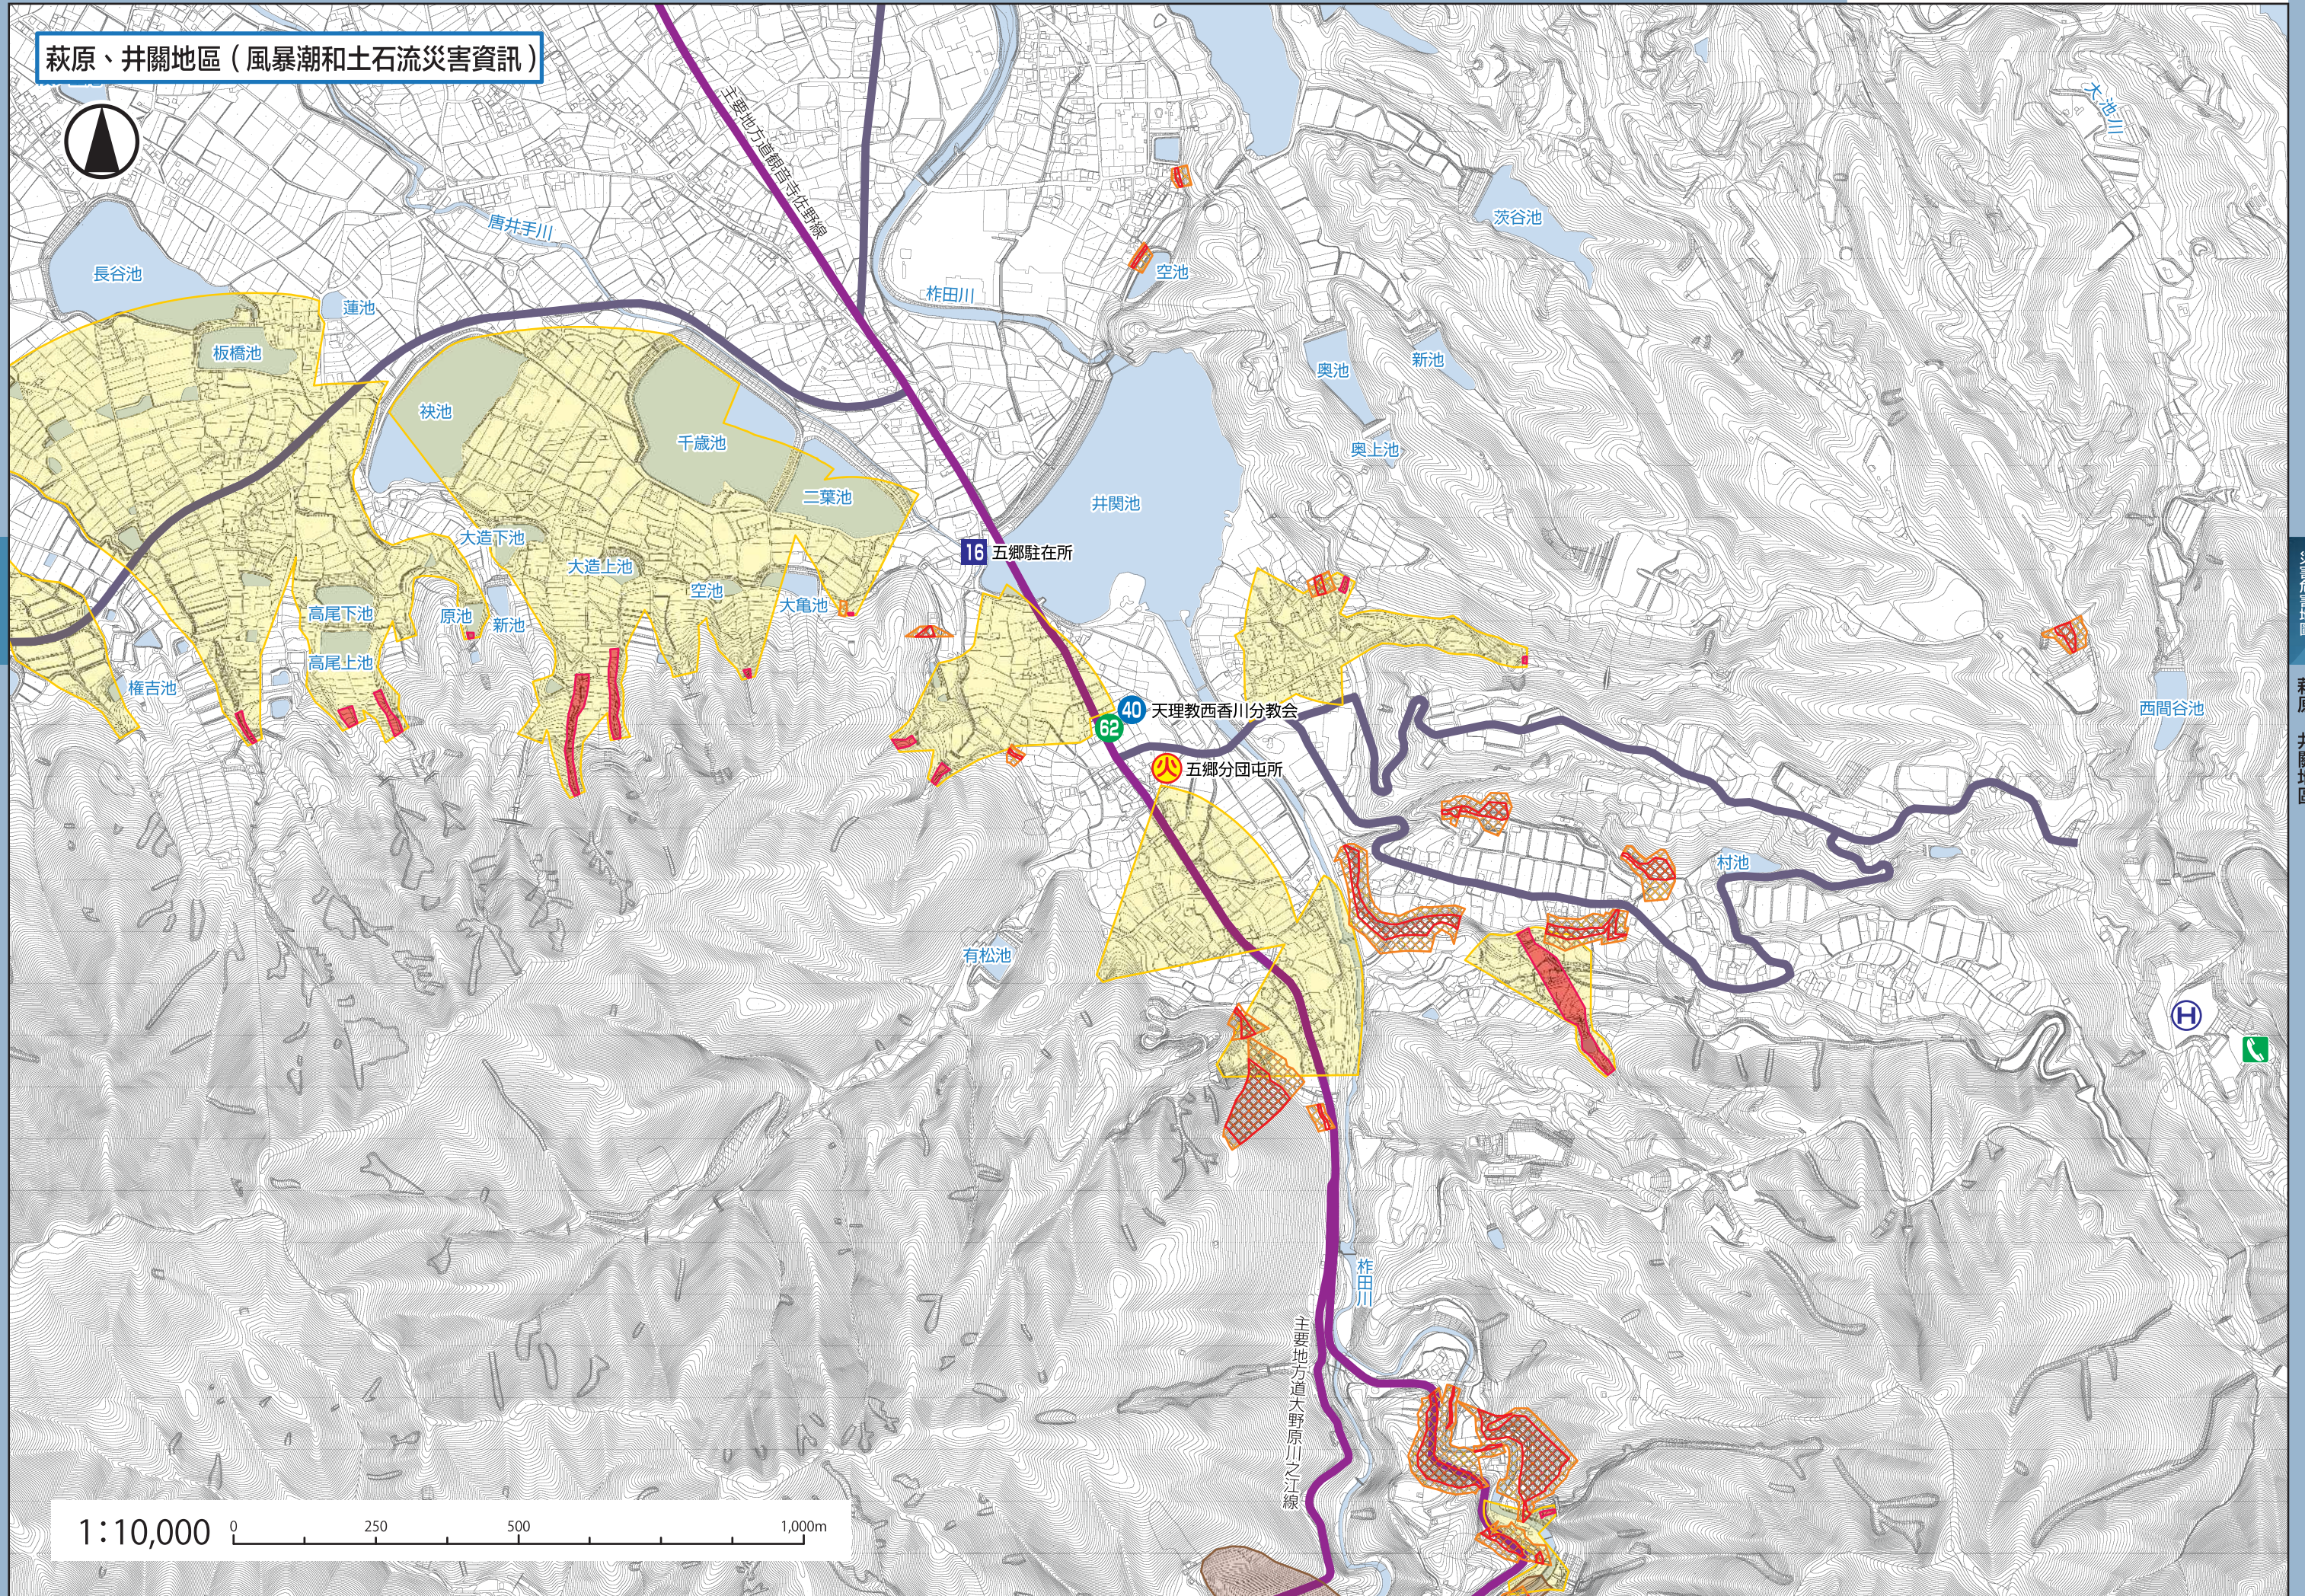

萩原、井關地區 (風暴潮和土石流災害資訊)

風暴潮和土石流
災害危害地圖

萩原、井關地區

風暴潮和土石流
災害危害地圖

萩原、井關地區