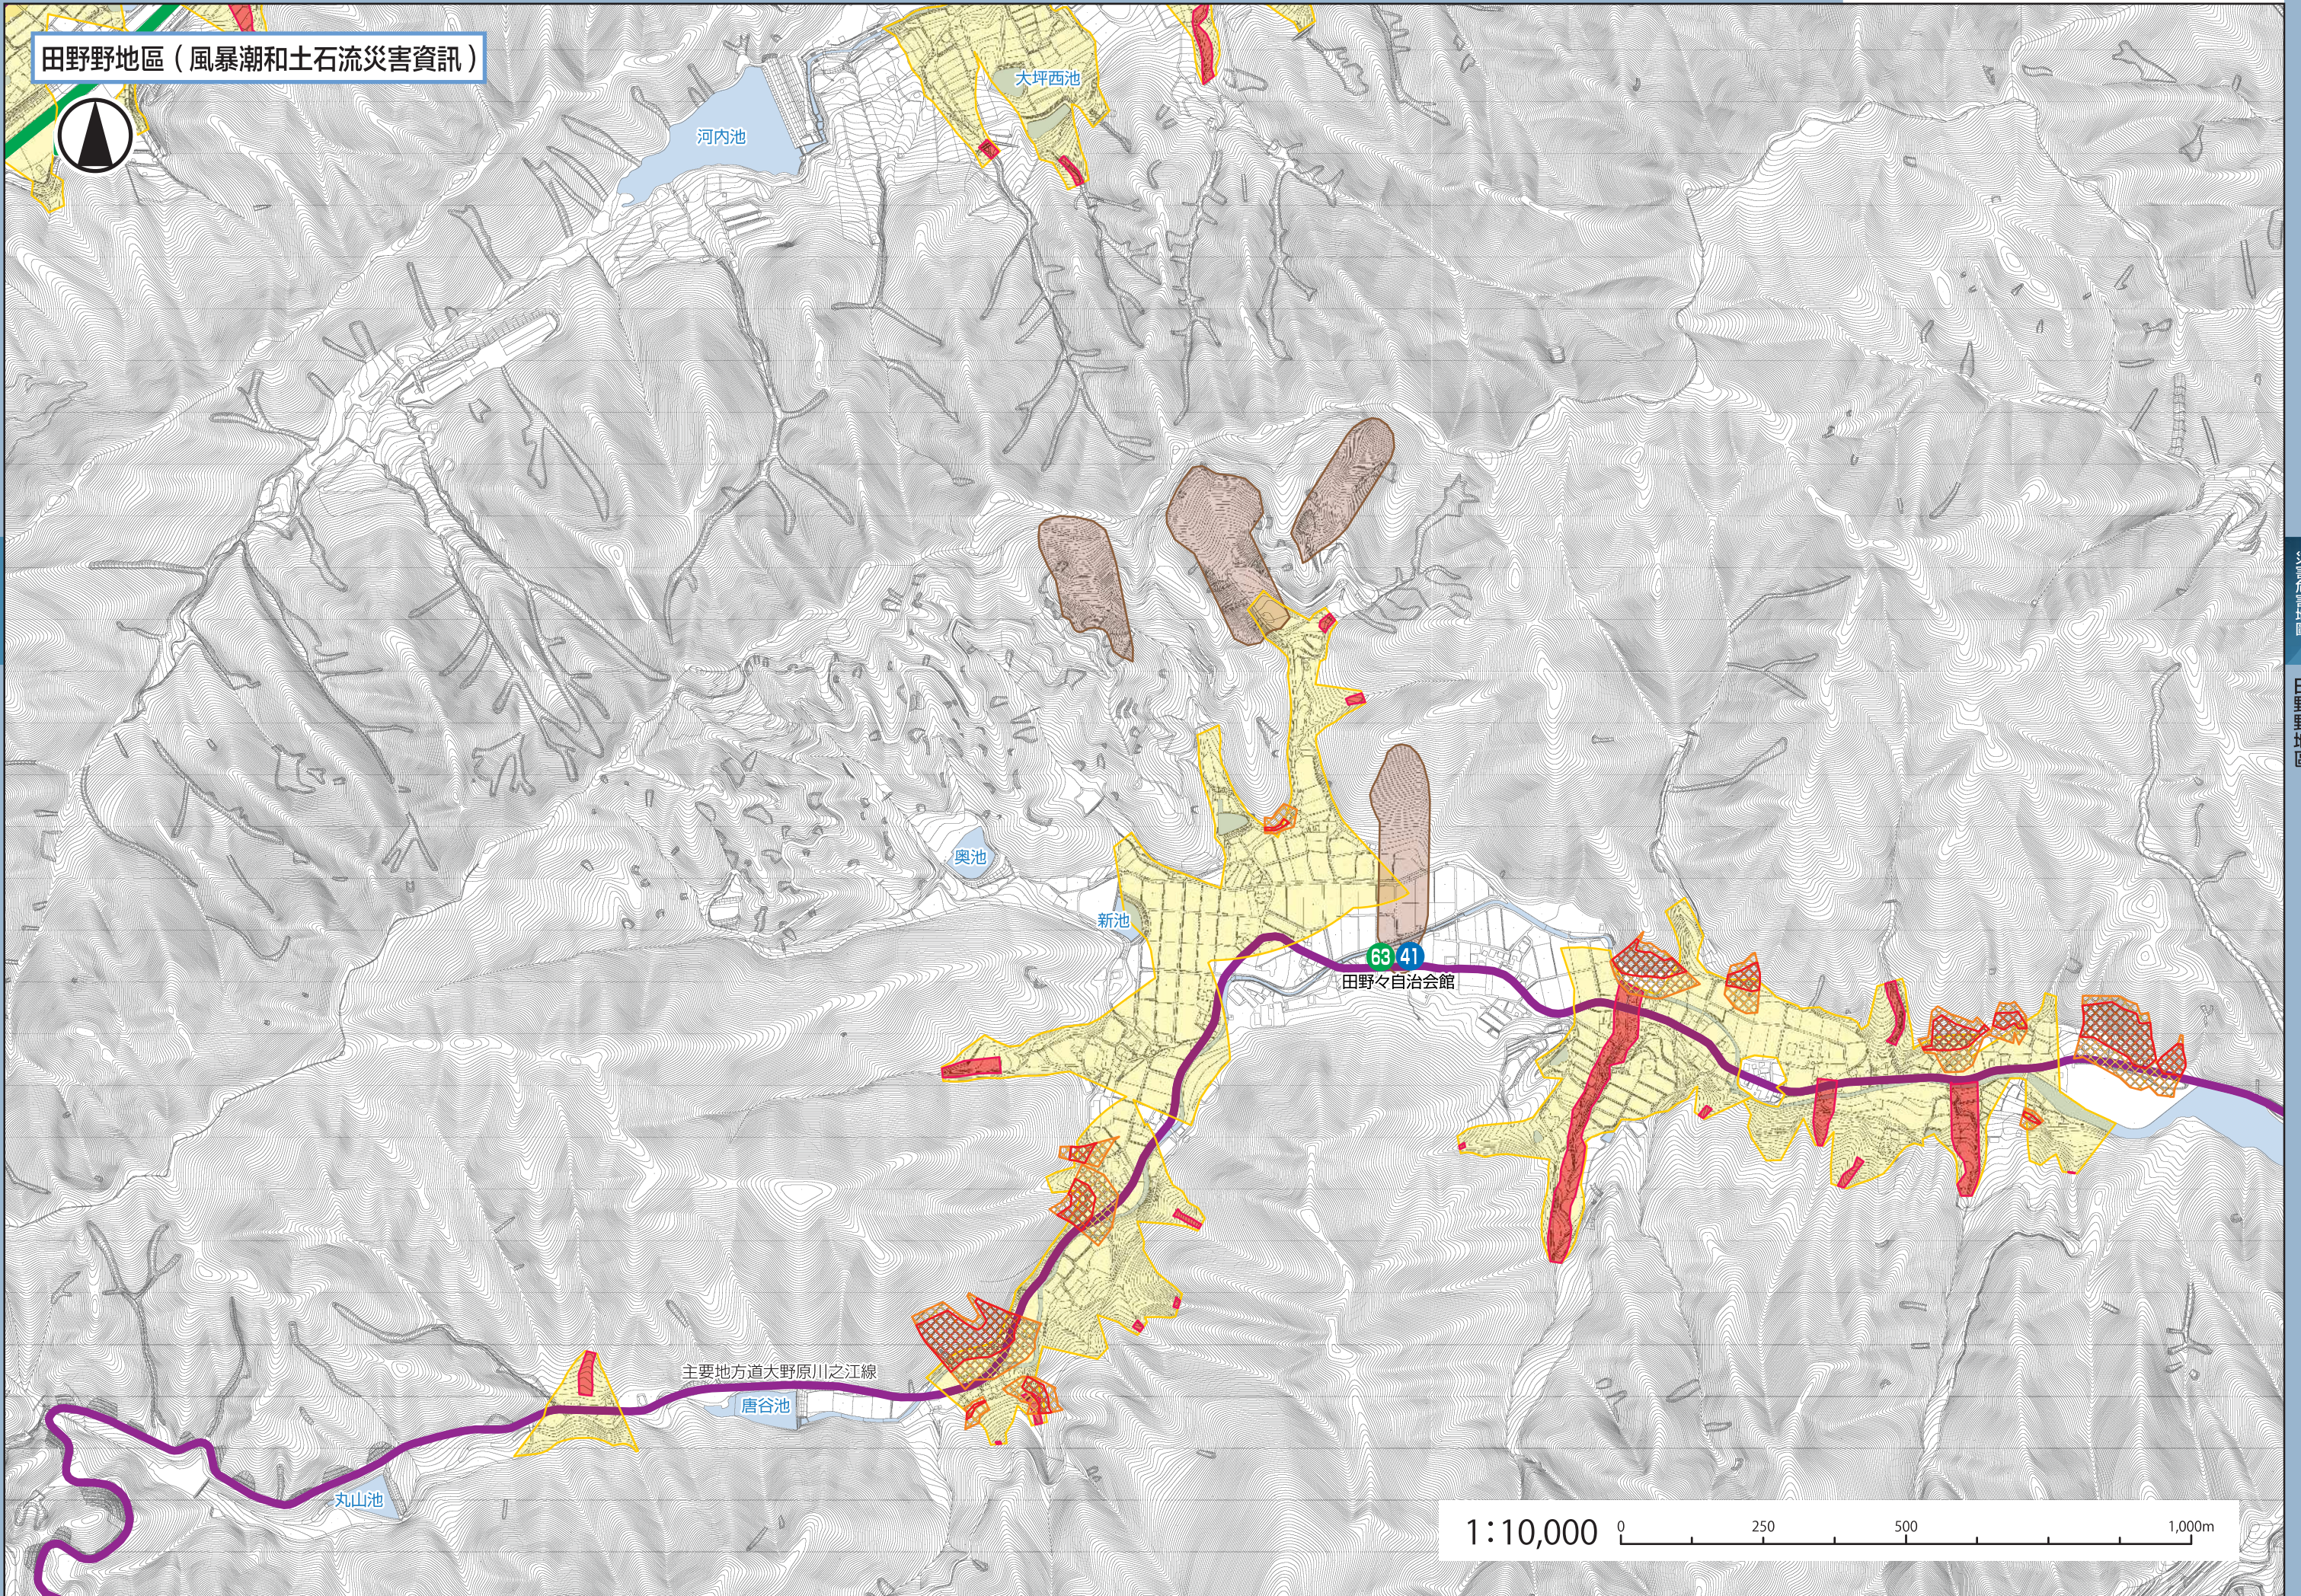

田野野地區 (風暴潮和土石流災害資訊)

風暴潮和土石流  
災害危害地圖

田野野地區

風暴潮和土石流  
災害危害地圖

田野野地區