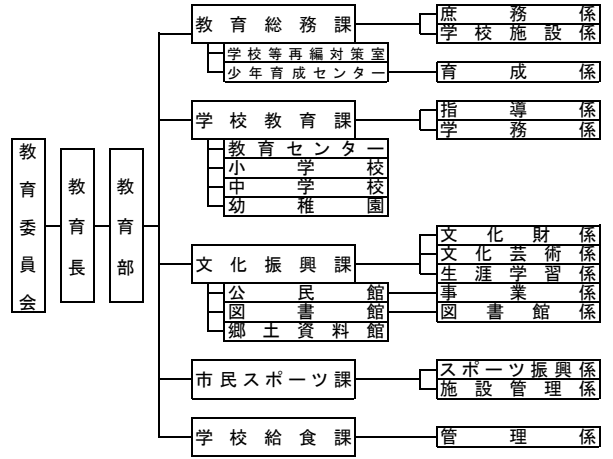

観音寺市行政機構図《令和5年4月1日》

【市長部局】

【教育委員会】

【議会・各種委員会】