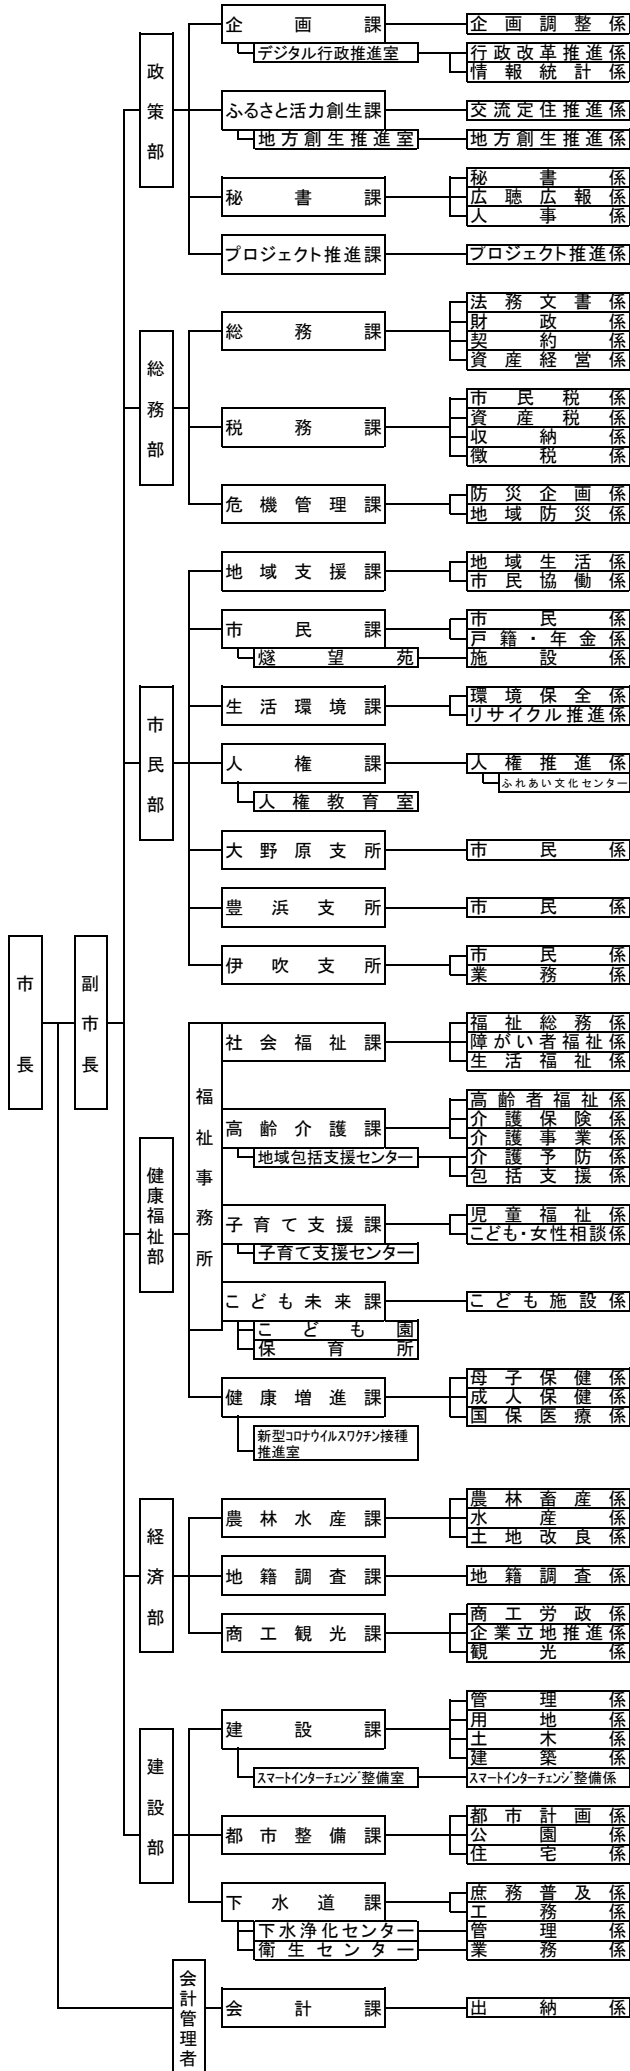

観音寺市行政機構図《令和5年4月1日》

【市長部局】

【教育委員会】

【議会・各種委員会】