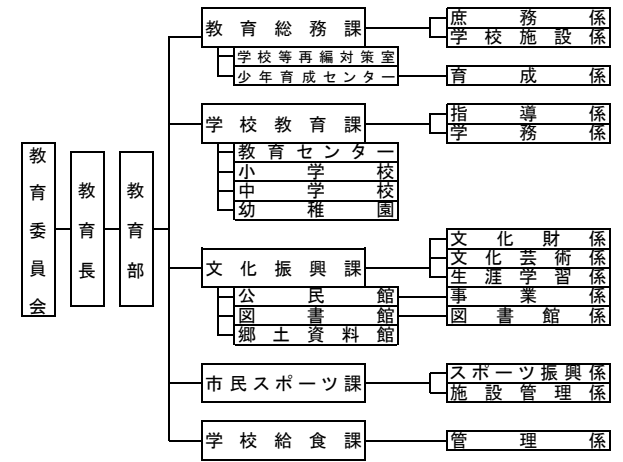

観音寺市行政機構図《令和6年4月1日》

【市長部局】

【教育委員会】

【議会・各種委員会】

＜組織体制＞

7 部 31 課 4 局