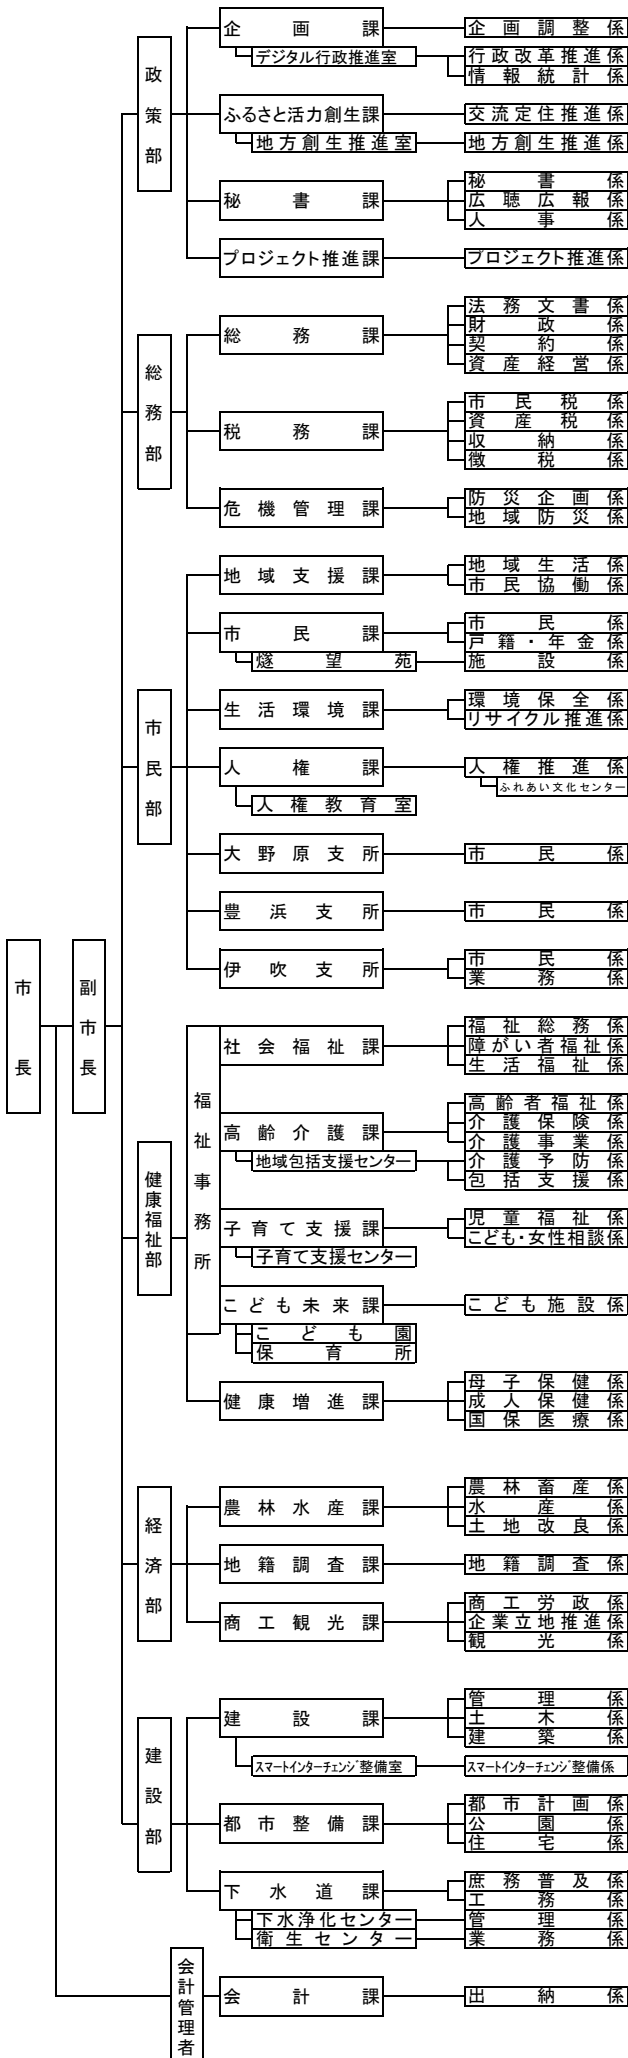

観音寺市行政機構図《令和6年4月1日》

【市長部局】

【教育委員会】

【議会・各種委員会】

＜組織体制＞

7 部 31 課 4 局