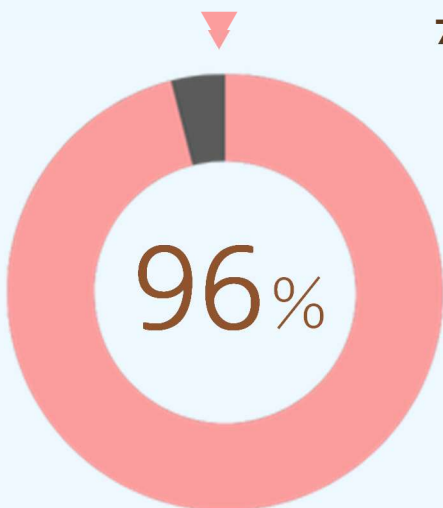

よろず支援拠点、国が設置した無料の経営相談所です

香川県

Web・電話・メールなどでも相談対応可能

よろず支援拠点

専門家が、経営課題に応じて、**専門家が、無料で、何度でも、**相談対応！

相談してよかった！

96%が相談に満足と回答

78%が成果があったと回答