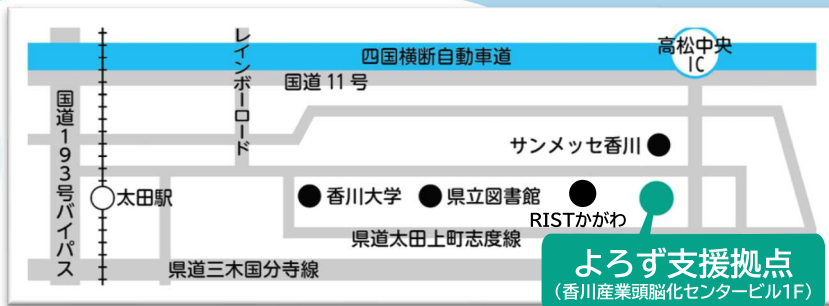

(判断できる状況にない方は除く)

令和6年度4月から9月までに香川県よろず支援拠点をご利用いただいた皆様への相談者様向けアンケート結果

予約制 1. お電話 → 2. 担当の専門家を予約

☎ 087-868-6090

※HPからも相談申し込み可能です。

ご予約時に企業名、お名前、ご相談内容、ご相談可能日時をお伝えください。

■ 住所 | 高松市林町2217-15 香川産業頭脳化センタービル1F (相談室)
■ URL | <https://www.yorozu-kagawa.go.jp/> ■ MAIL | yorozu@kagawa-isf.jp ■ 利用時間 | 平日8:30~17:15

SNS登録で
もっと便利！

■ HPは

■ FBは

■ LINEは

3つの常設相談所・5つの出張相談所で相談可能！

よろず支援拠点
コーディネーター

チーフコーディネーター

矢野 稔洋