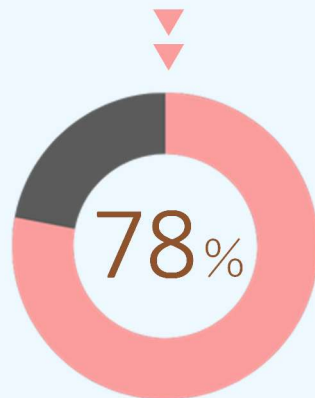

令和6年度4月から9月までに香川県よろず支援拠点をご利用いただいた皆様への相談者様向けアンケート結果

予約制 1. お電話 → 2. 担当の専門家を予約

☎ 087-868-6090

※HPからも相談申し込み可能です。

ご予約時に企業名、お名前、ご相談内容、ご相談可能日時をお伝えください。