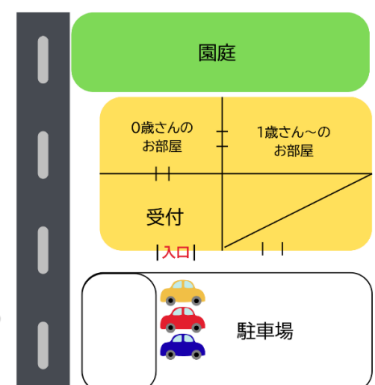

※アイシングクッキー教室と  
フラワーアレンジメント教室を  
ご予約される保護者の方はお子様と  
離れて作業をする教室ですので、  
お母さんと離れることがつらいお子様  
は抱っこ紐を持参して頂きますのでご  
了承の上でご予約下さいね。

今年度からピコットの入り口と  
お部屋が変わります。  
入口は、駐車場から向かって  
左側になります。  
今までの入り口は使用できません。  
左の図をご参照ください。