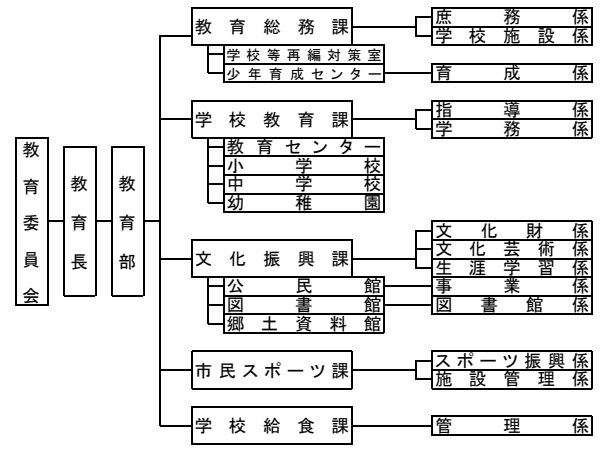

観音寺市行政機構図《令和8年4月1日》

【市長部局】

【教育委員会】

【議会・各種委員会】

<組織体制>

7 部 31 課 4 局