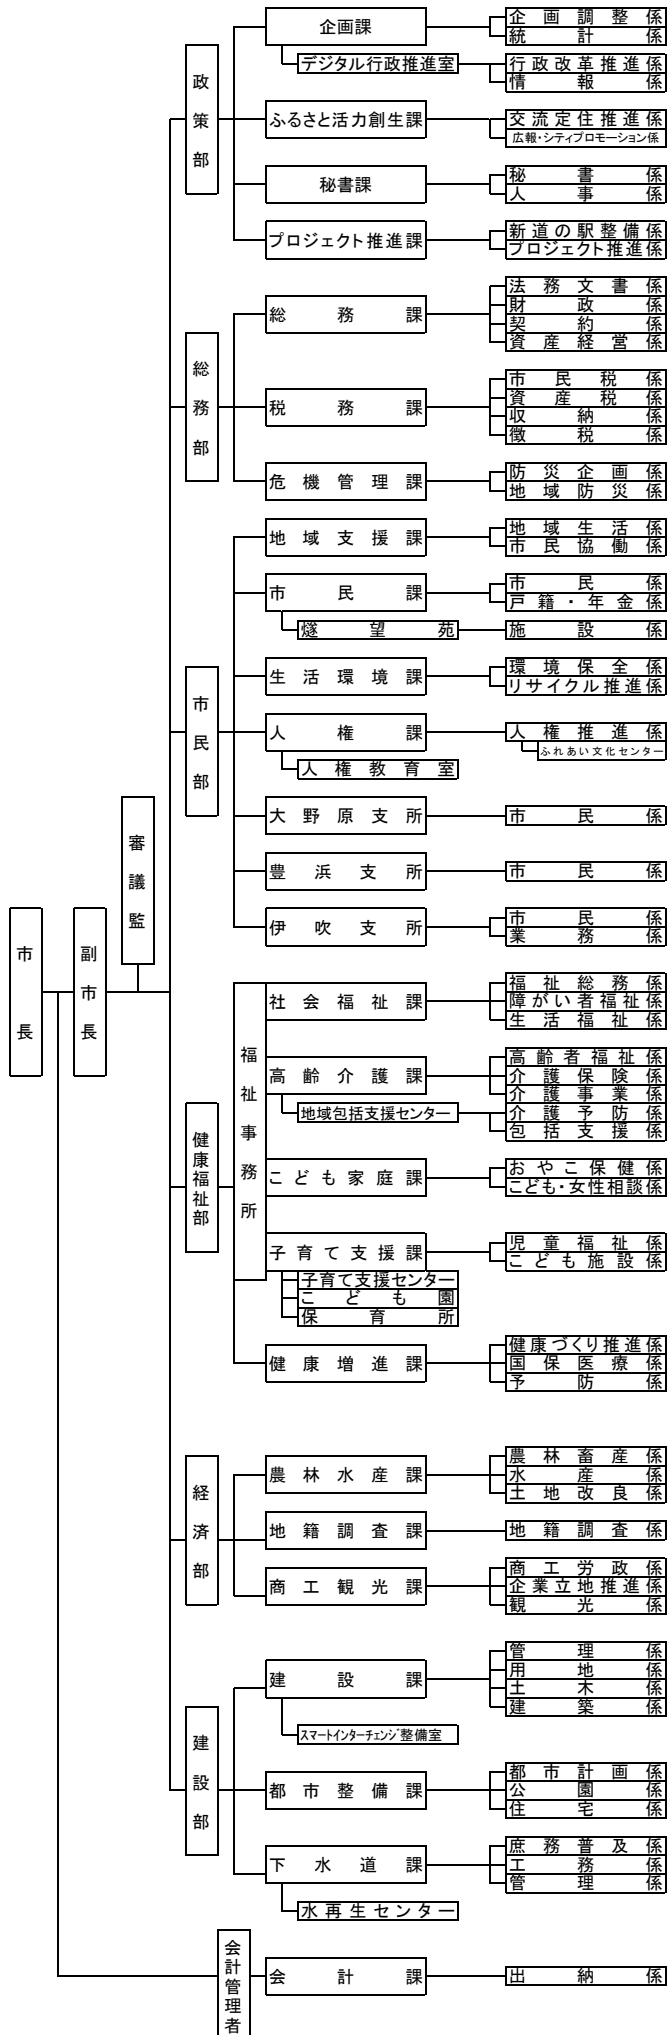

観音寺市行政機構図《令和8年4月1日》

【市長部局】

【教育委員会】

【議会・各種委員会】

<組織体制>

7 部 31 課 4 局