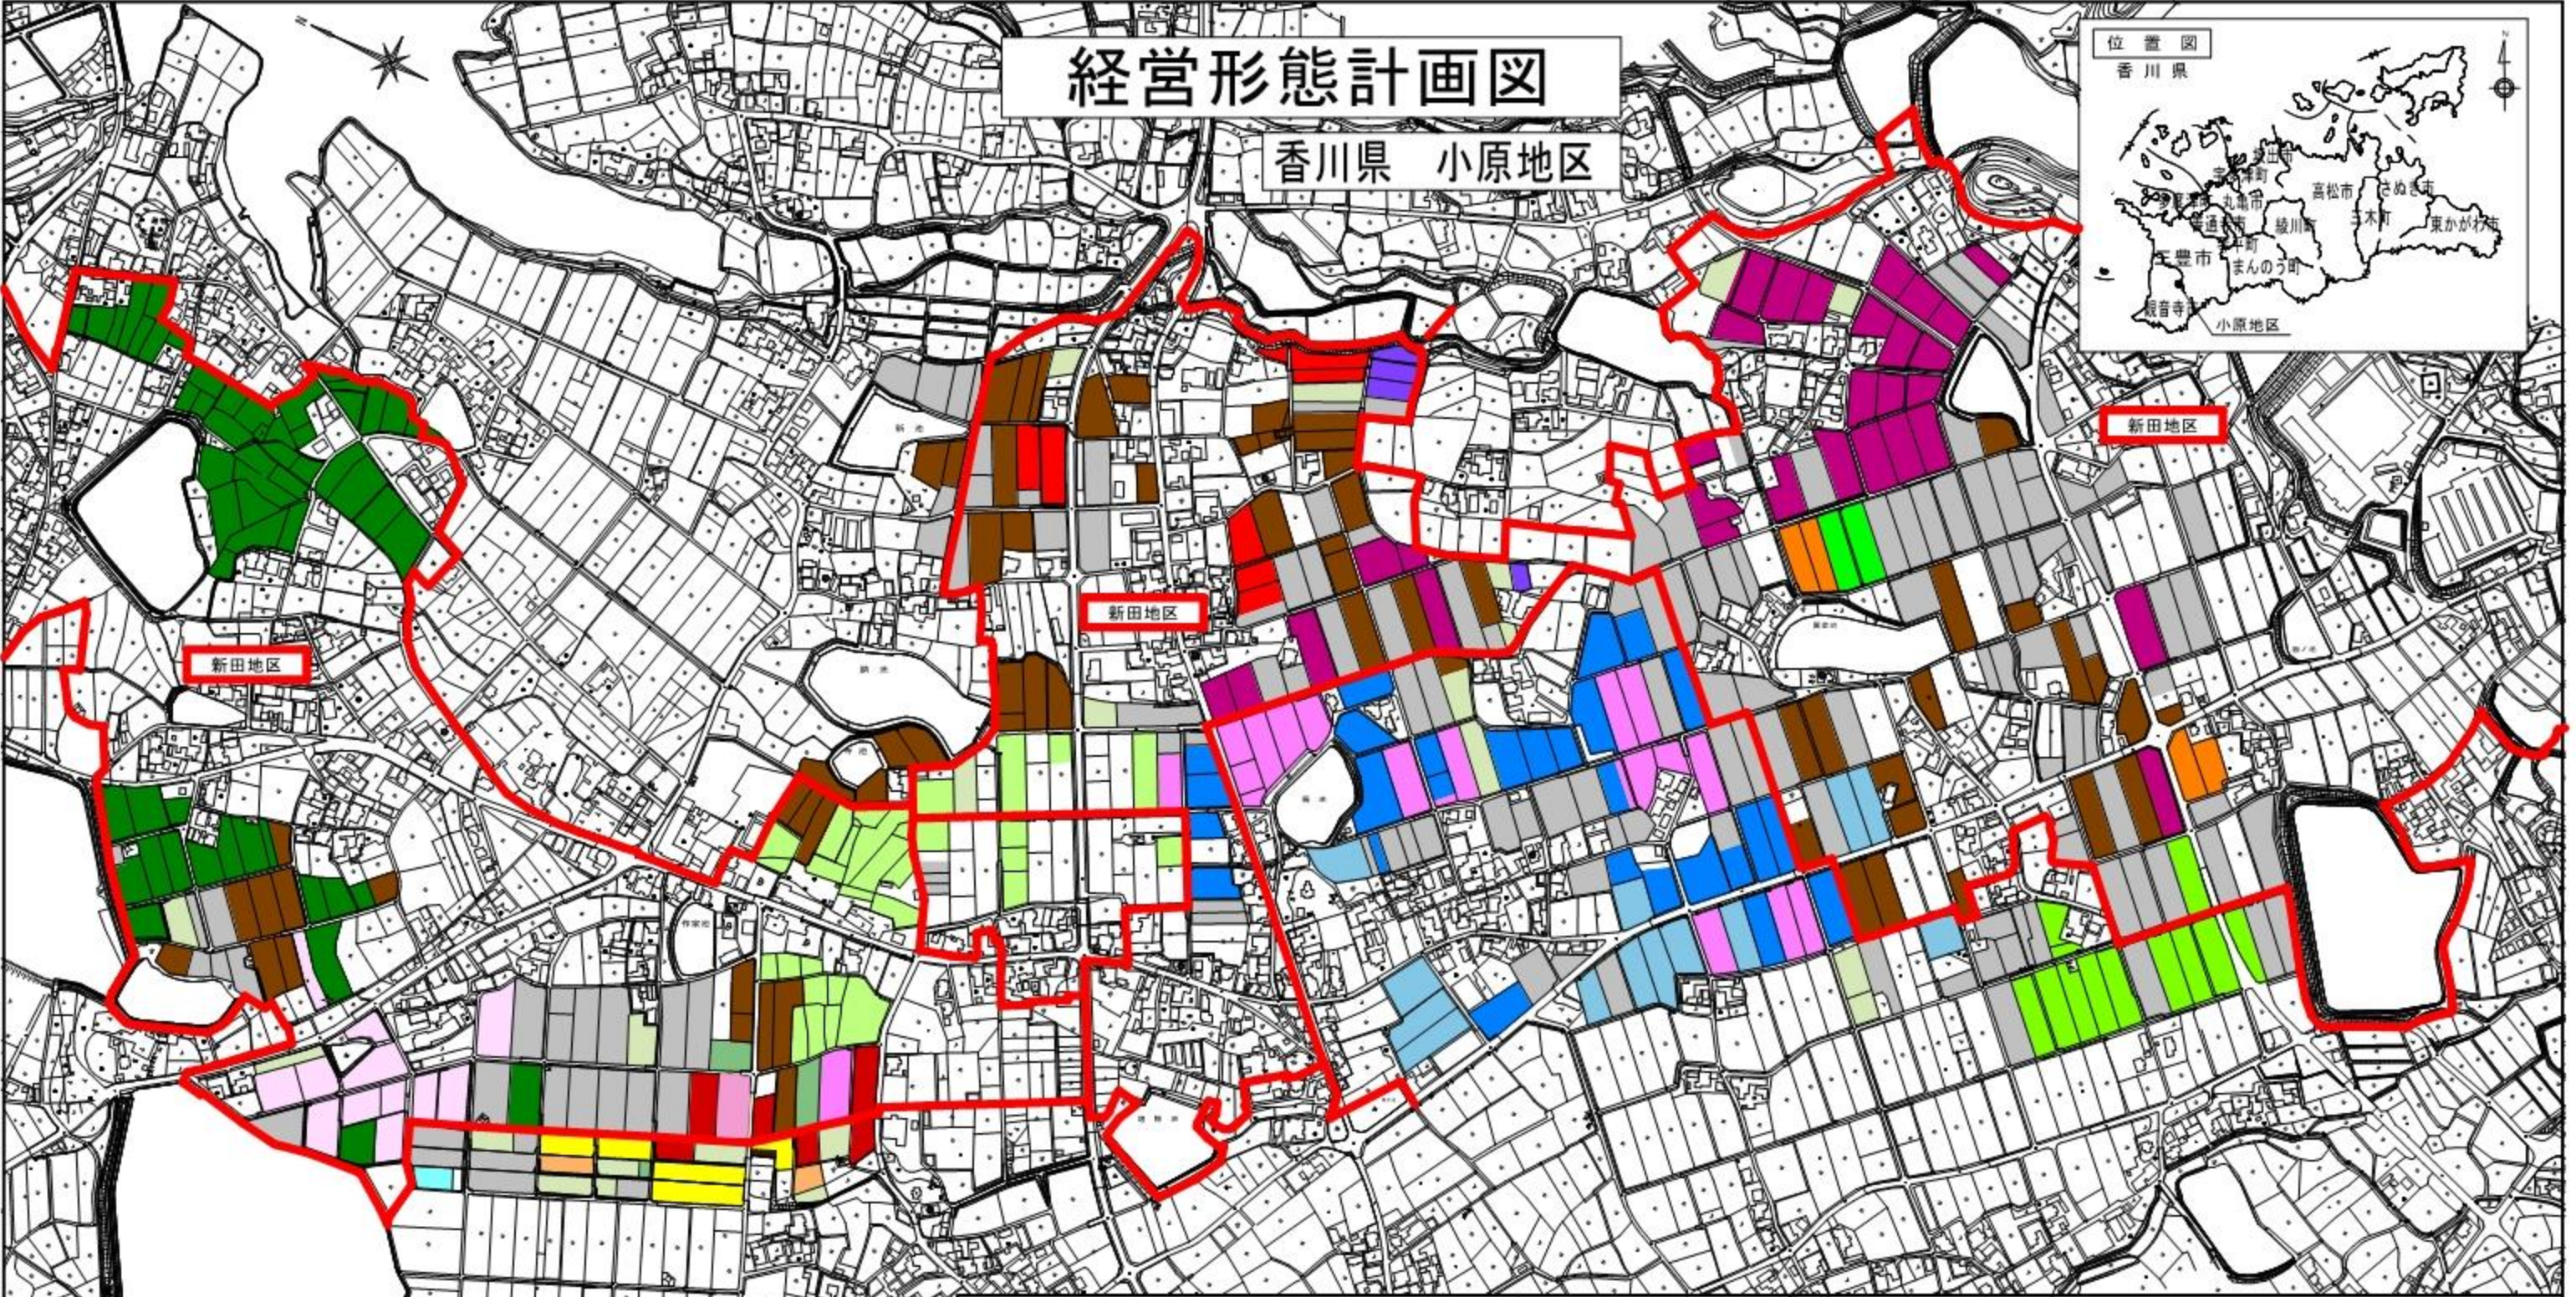

新田地区 目標地図

地域内の農業を担う者一覧

- A ■
- B ■
- C ■
- D ■
- E ■
- F ■
- G ■
- H ■
- I ■
- J ■
- K ■
- L ■
- M ■
- N ■
- O ■
- P ■
- Q ■
- R ■
- S ■
- T ■
- U ■
- V ■
- W ■
- X ■
- Y ■
- Z ■
- AA ■
- AB ■
- AC ■
- AD ■
- AE ■
- AF ■
- AG ■

Copyright©NTTインフラネット, Maxar Technologies

1 : 10000

※地図上での赤枠箇所については「経営体育成基盤整備事業」に取り組んでいるため、別紙を参照する必要があります。

掲載情報は内容を保証するものではありません。

経営形態計画図

香川県 小原地区

営農組織形態等		作付面積 (ha)	凡 例		営農組織形態等		作付面積 (ha)
J			H		AN		
AH			AI		AJ		
T			AE		AM		
O			AC				
C			AD				
AK							
D							
U							
AL							