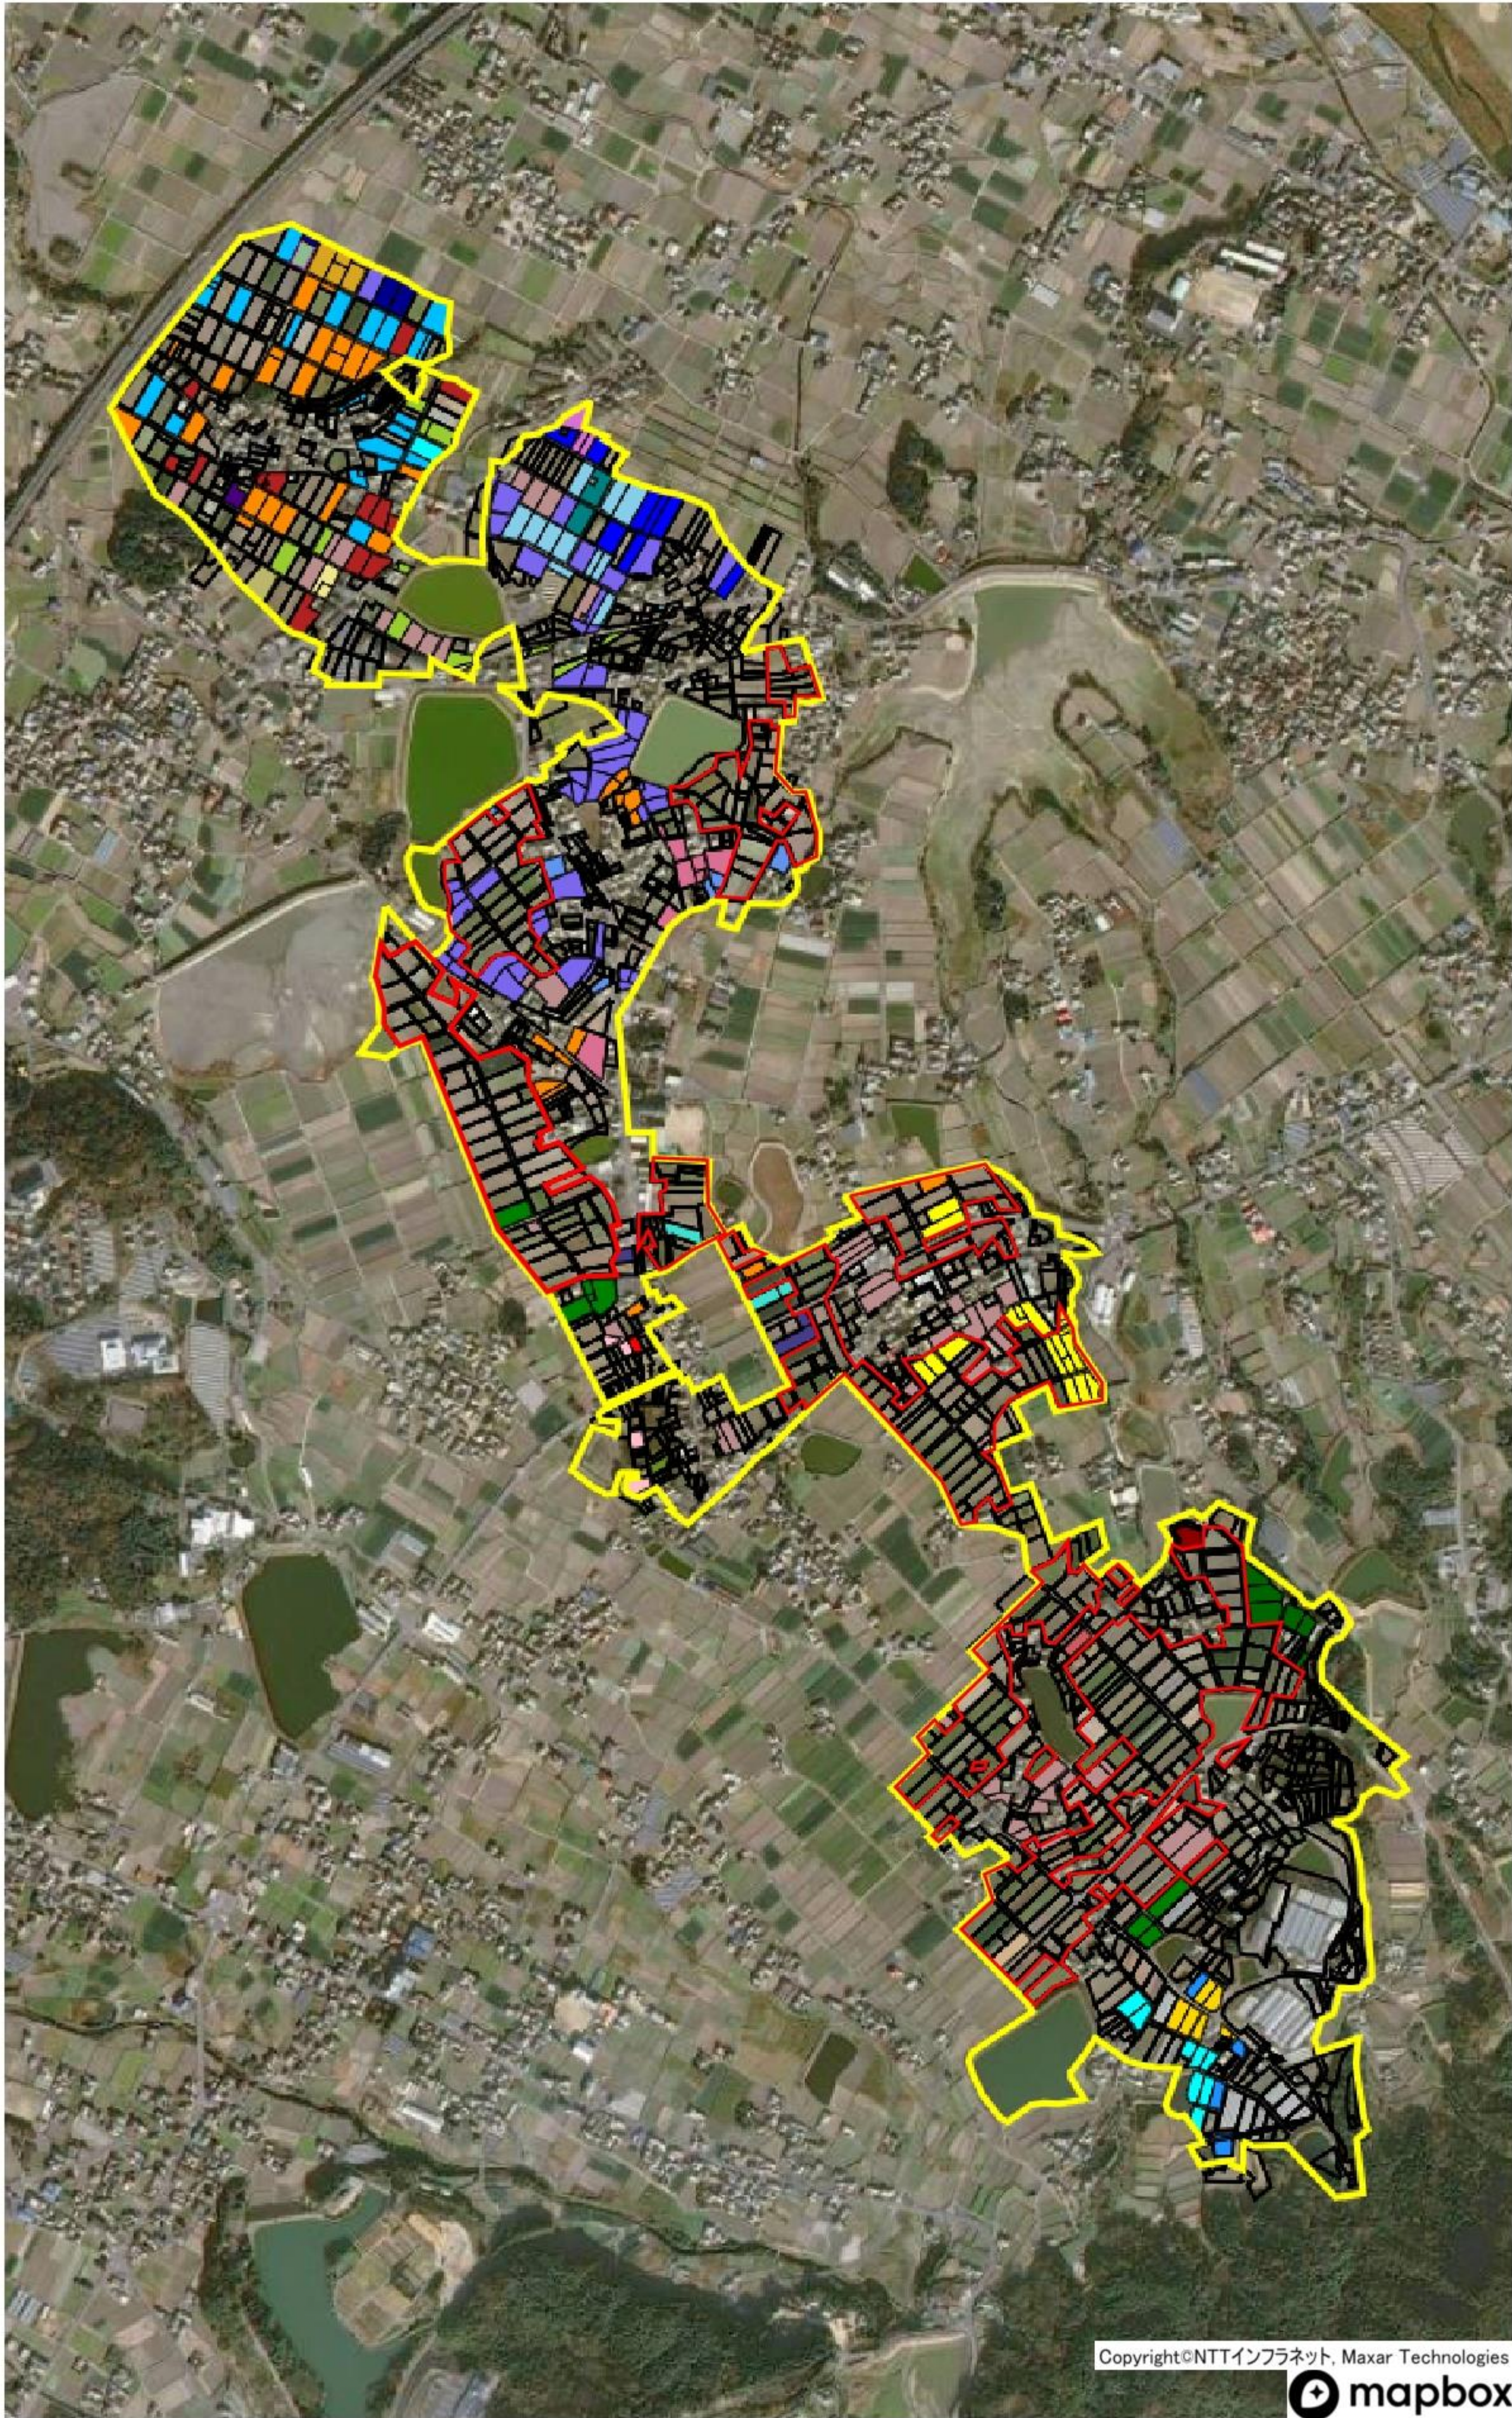

新田地区 目標地図

地域内の農業を担う者一覧

- A ■
- B ■
- C ■
- D ■
- E ■
- F ■
- G ■
- H ■
- I ■
- J ■
- K ■
- L ■
- M ■
- N ■
- O ■
- P ■
- Q ■
- R ■
- S ■
- T ■
- U ■
- V ■
- W ■
- X ■
- Y ■
- Z ■
- AA ■
- AB ■
- AC ■
- AD ■
- AE ■
- AF ■
- AG ■

Copyright©NTTインフラネット, Maxar Technologies

1 : 10000

※地図上での赤枠箇所については「経営体育成基盤整備事業」に取り組んでいるため、別紙を参照する必要があります。

掲載情報は内容を保証するものではありません。

経営形態計画図

香川県 小原地区

営農組織形態等		作付面積 (ha)	凡 例		営農組織形態等		作付面積 (ha)
J			H		AN		
AH			AI		AJ		
T			AE		AM		
O			AC				
C			AD				
AK							
D							
U							
AL							