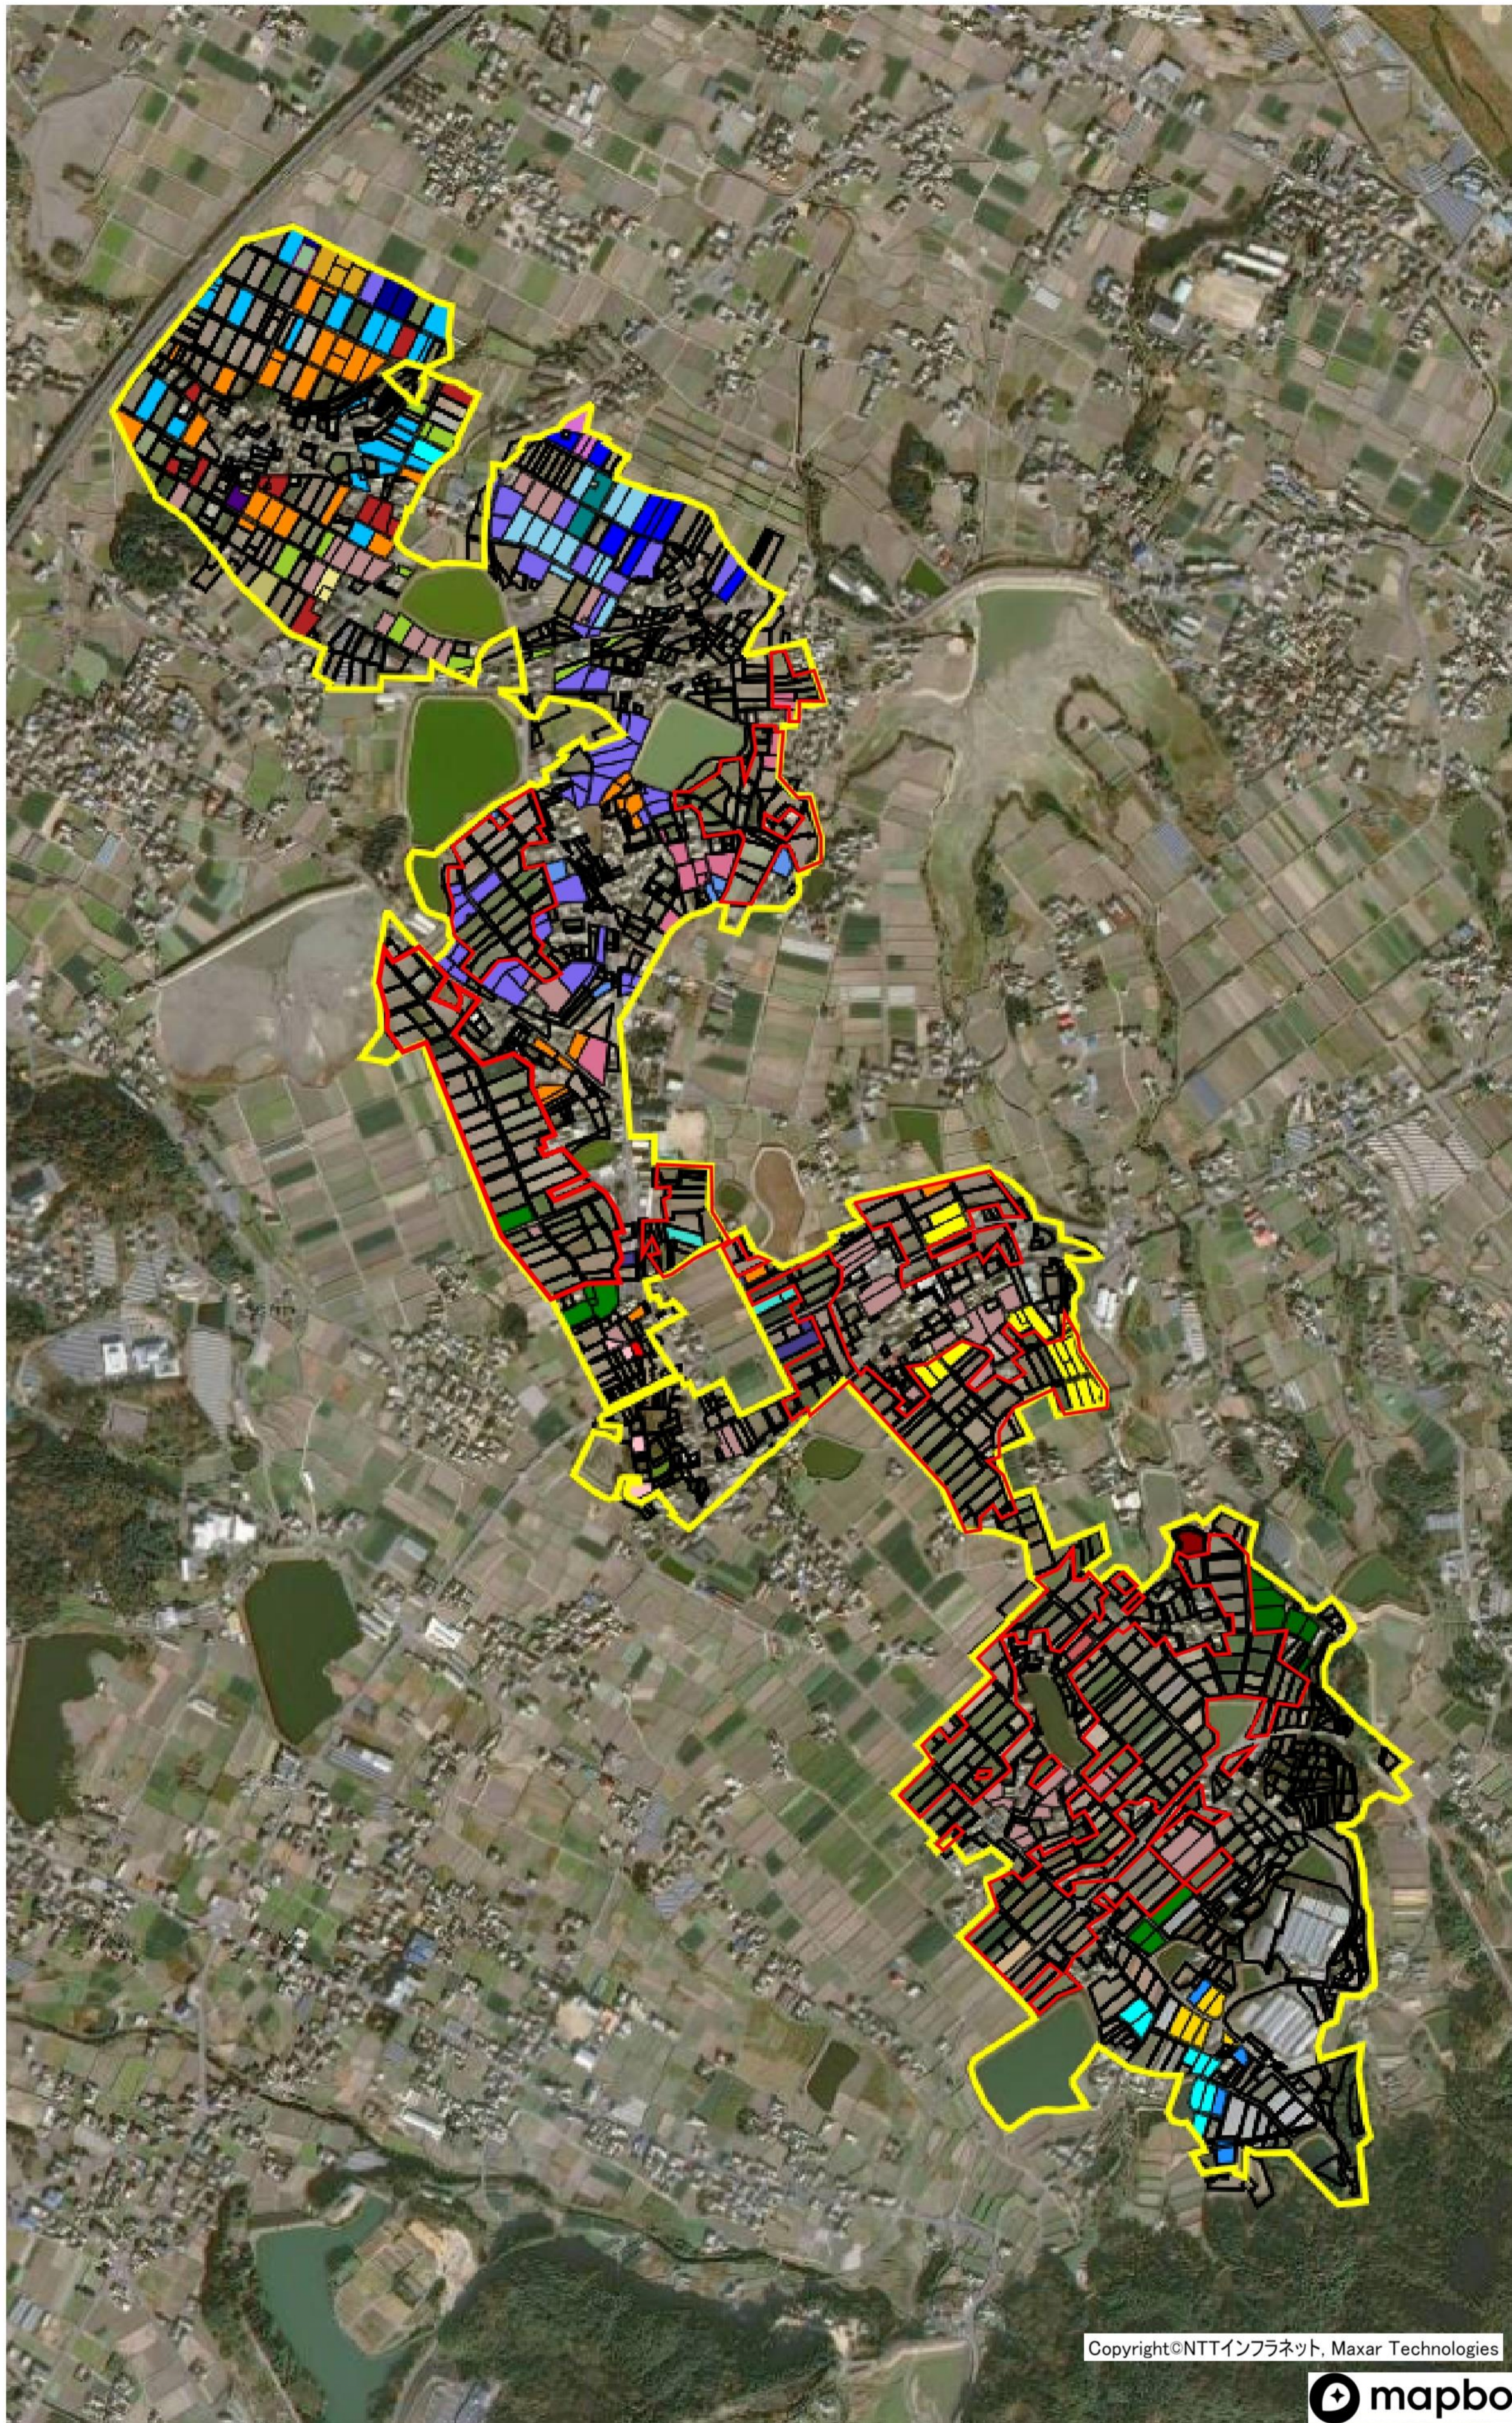

新田地区 目標地図

地域内の農業を担う者一覧

- A ■
- B ■
- C ■
- D ■
- E ■
- F ■
- G ■
- H ■
- I ■
- J ■
- K ■
- L ■
- M ■
- N ■
- O ■
- P ■
- Q ■
- R ■
- S ■
- T ■
- U ■
- V ■
- W ■
- X ■
- Y ■
- Z ■
- AA ■
- AB ■
- AC ■
- AD ■
- AE ■
- AF ■
- AG ■

※地図上での赤枠箇所については「経営体育成基盤整備事業」に取り組んでいるため、別紙を参照する必要があります。

Copyright©NTTインフラネット, Maxar Technologies

1 : 10000

# 経営形態計画図

香川県 小原地区

営農組織形態等		作付面積 (ha)	凡 例		営農組織形態等		作付面積 (ha)
	J			H		AN	
	AH			AI		AJ	
	T			AE		AM	
	O			AC			
	C			AD			
	AK						
	D						
	U						
	AL						