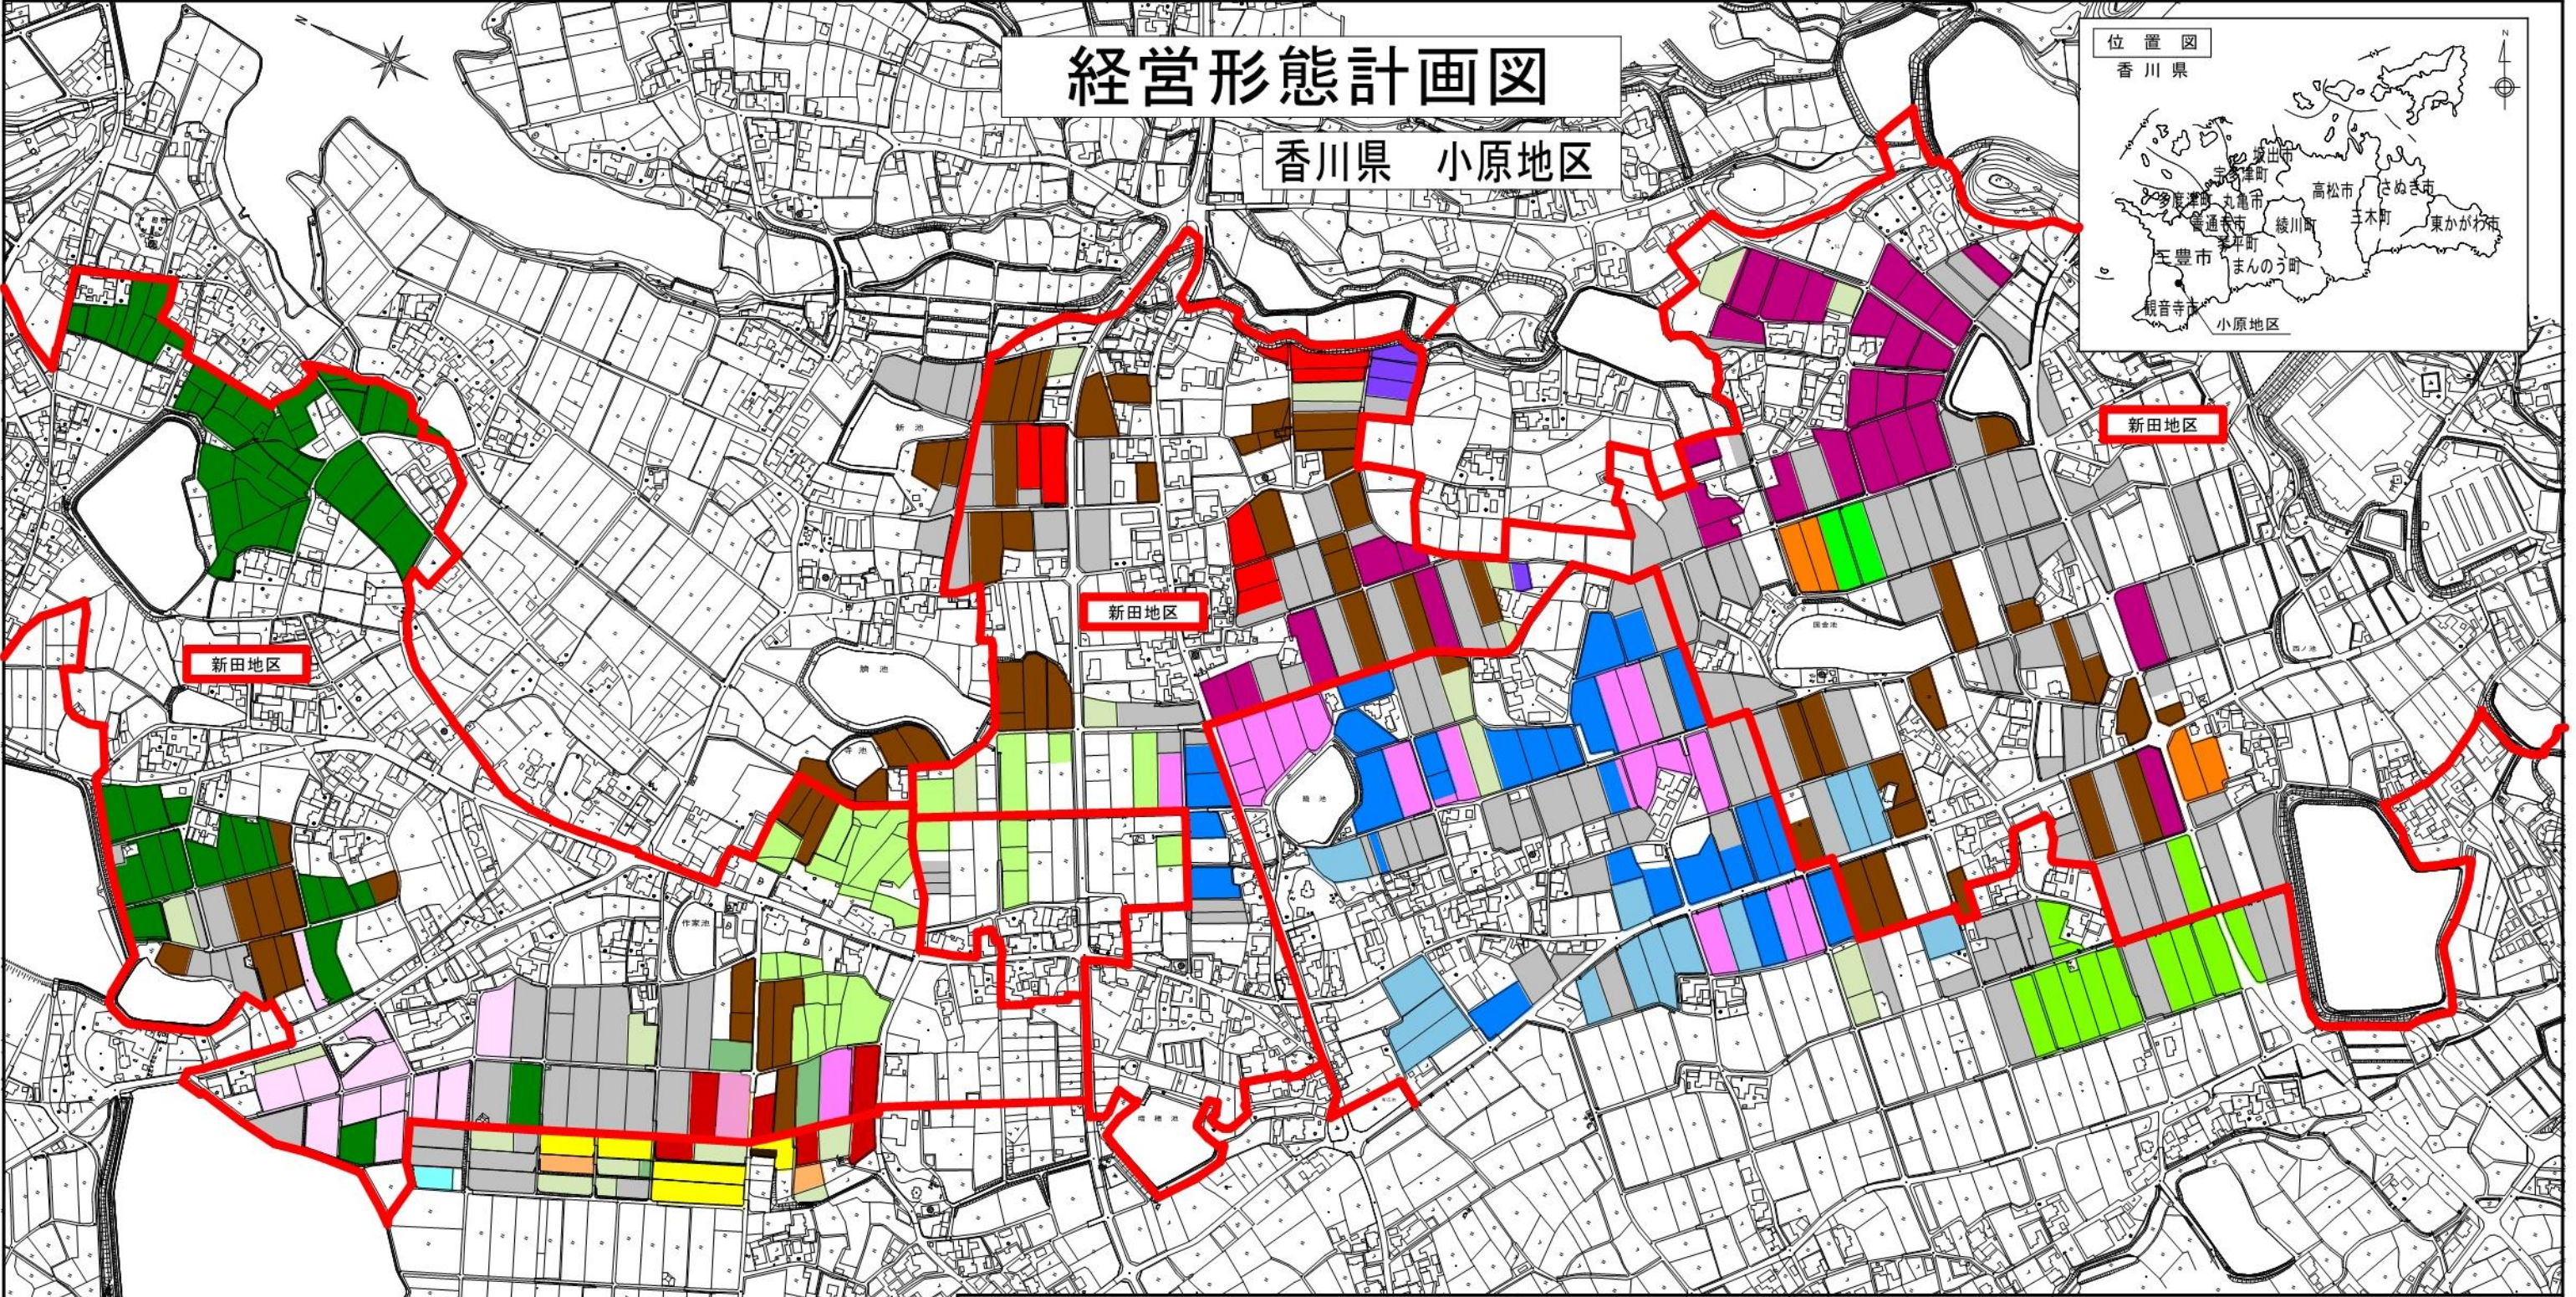

新田地区 目標地図

地域内の農業を担う者一覧

- A ■
- B ■
- C ■
- D ■
- E ■
- F ■
- G ■
- H ■
- I ■
- J ■
- K ■
- L ■
- M ■
- N ■
- O ■
- P ■
- Q ■
- R ■
- S ■
- T ■
- U ■
- V ■
- W ■
- X ■
- Y ■
- Z ■
- AA ■
- AB ■
- AC ■
- AD ■
- AE ■
- AF ■
- AG ■

※地図上での赤枠箇所については「経営体育成基盤整備事業」に取り組んでいるため、別紙を参照する必要があります。

Copyright©NTTインフラネット, Maxar Technologies

1 : 10000

# 経営形態計画図

香川県 小原地区

営農組織形態等		作付面積 (ha)	凡 例		営農組織形態等		作付面積 (ha)
	J			H		AN	
	AH			AI		AJ	
	T			AE		AM	
	O			AC			
	C			AD			
	AK						
	D						
	U						
	AL						