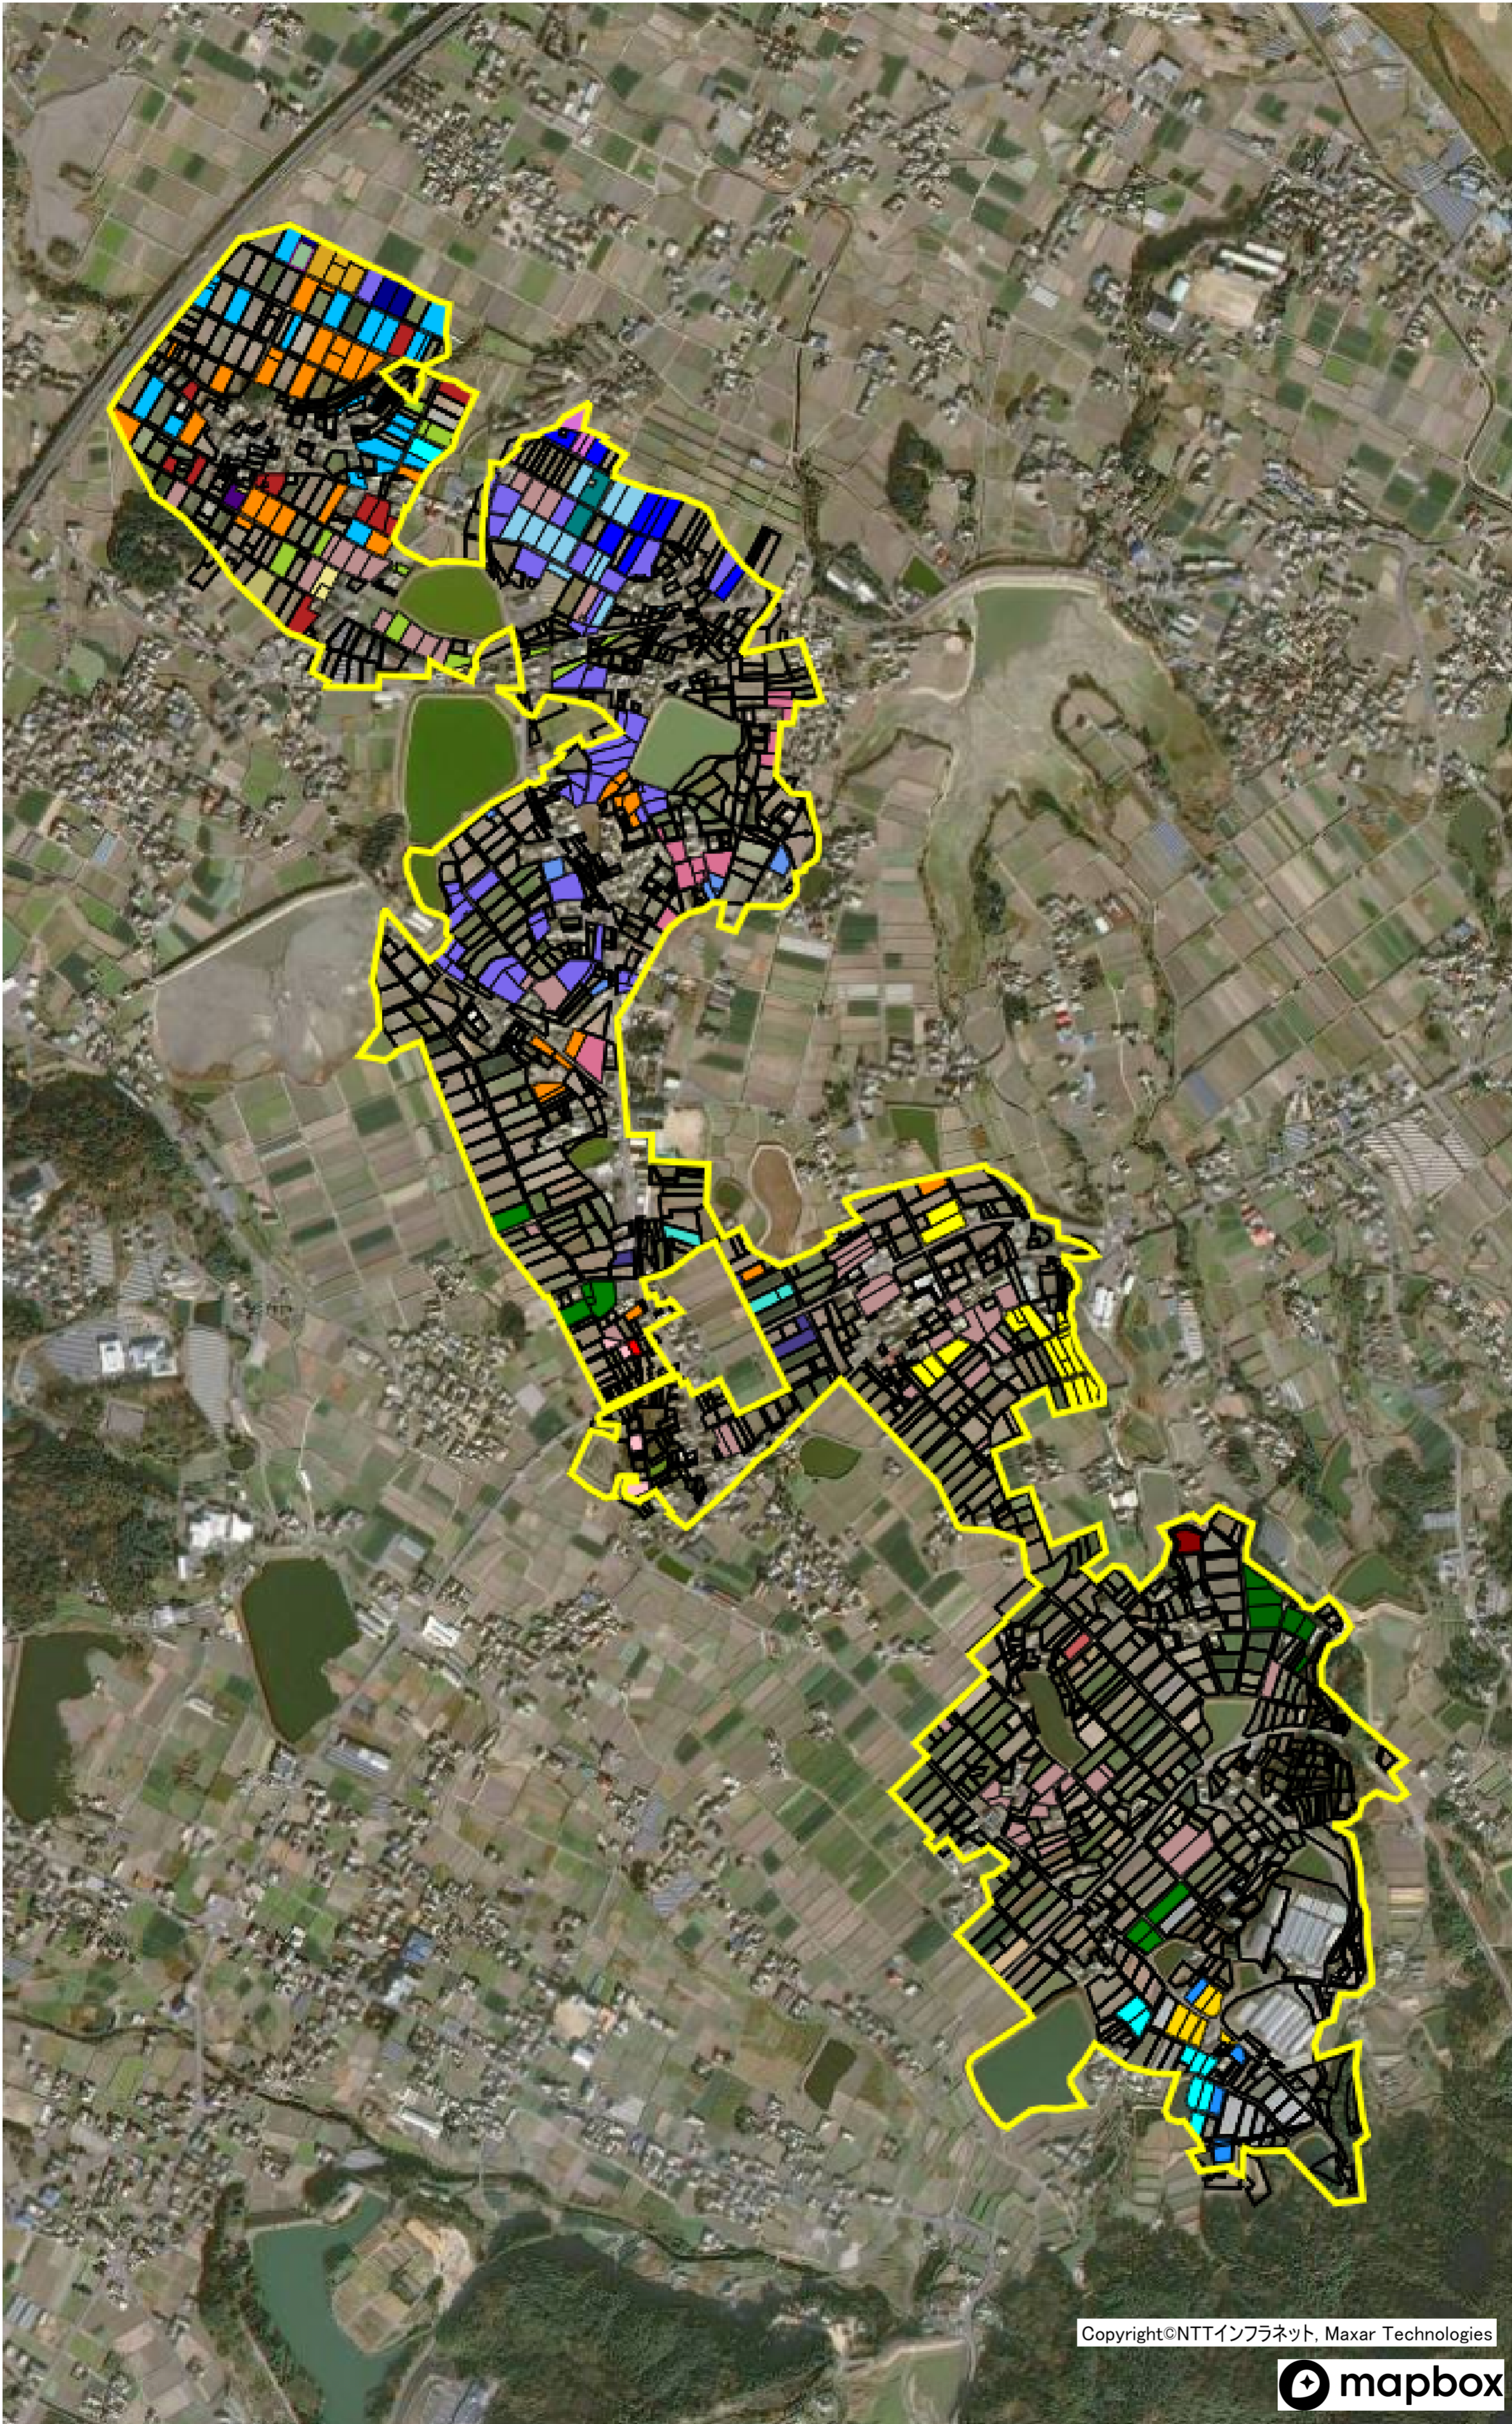

新田地区 目標地図

地域内の農業を担う者一覧

- A
- B
- C
- D
- E
- F
- G
- H
- I
- J
- K
- L
- M
- N
- O
- P
- Q
- R
- S
- T
- U
- V
- W
- X
- Y
- Z
- AA
- AB
- AC
- AD
- AE
- AF
- AG

Copyright©NTTインフラネット, Maxar Technologies

地図上での赤枠箇所については「経営体育成基盤整備事業」に取り組んでいるため、別紙を参照する必要があります。

1 : 10000