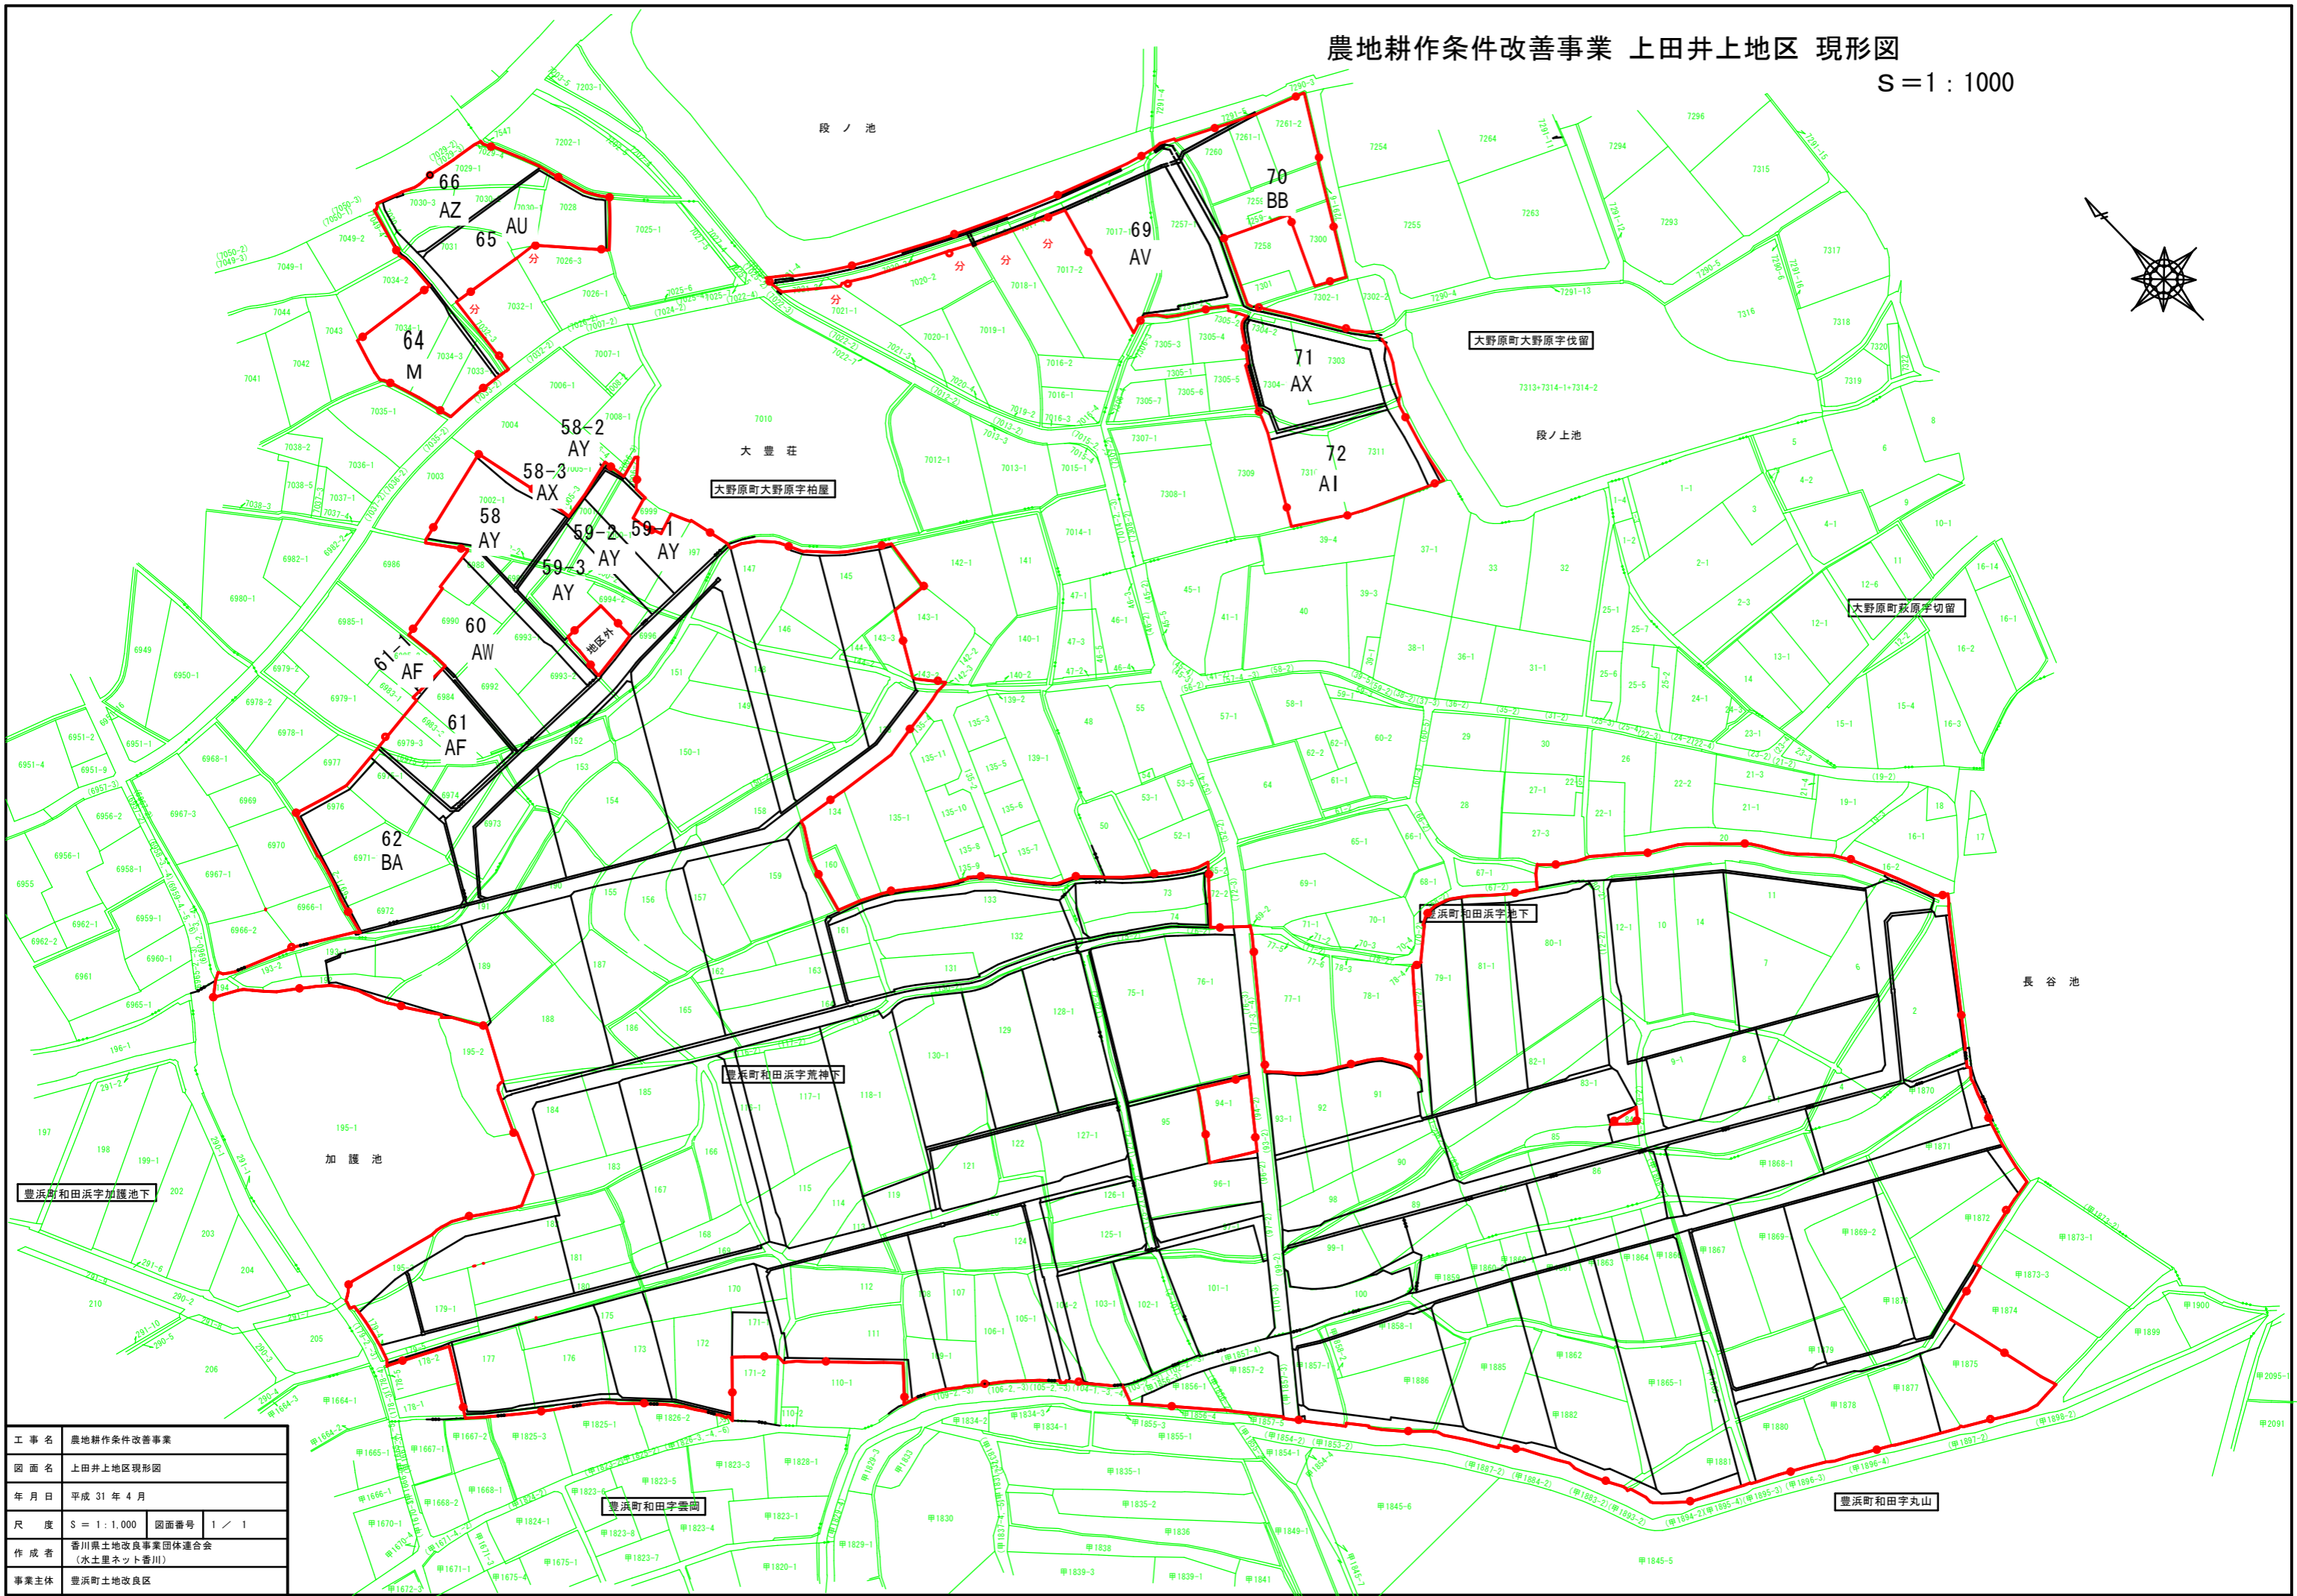

地域内の農業を担う者一覧

- A
- B
- C
- D
- E
- F
- G
- H
- I
- J
- K
- L
- M
- N
- O
- P
- Q
- R
- S
- T
- U
- V
- W
- X
- Y
- Z
- AA
- AB
- AC
- AD
- AE
- AF
- AG
- AH
- AI
- AJ
- AK
- AL
- AM
- AN
- AO
- AP
- AQ
- AR
- AS
- AT

1 : 12000

地図上での赤枠箇所については「農地耕作条件改善事業（基盤整備）」に取り組んでいるため、別紙を参照する必要があります。

掲載情報は内容を保証するものではありません。

農地耕作条件改善事業 上田井上地区 現形図

S = 1 : 1000

工事名	農地耕作条件改善事業		
図面名	上田井上地区現形図		
年月日	平成 31 年 4 月		
尺度	S = 1 : 1,000	図面番号	1 / 1
作成者	香川県土地改良事業団体連合会 (水士里ネット香川)		
事業主体	豊浜町土地改良区		