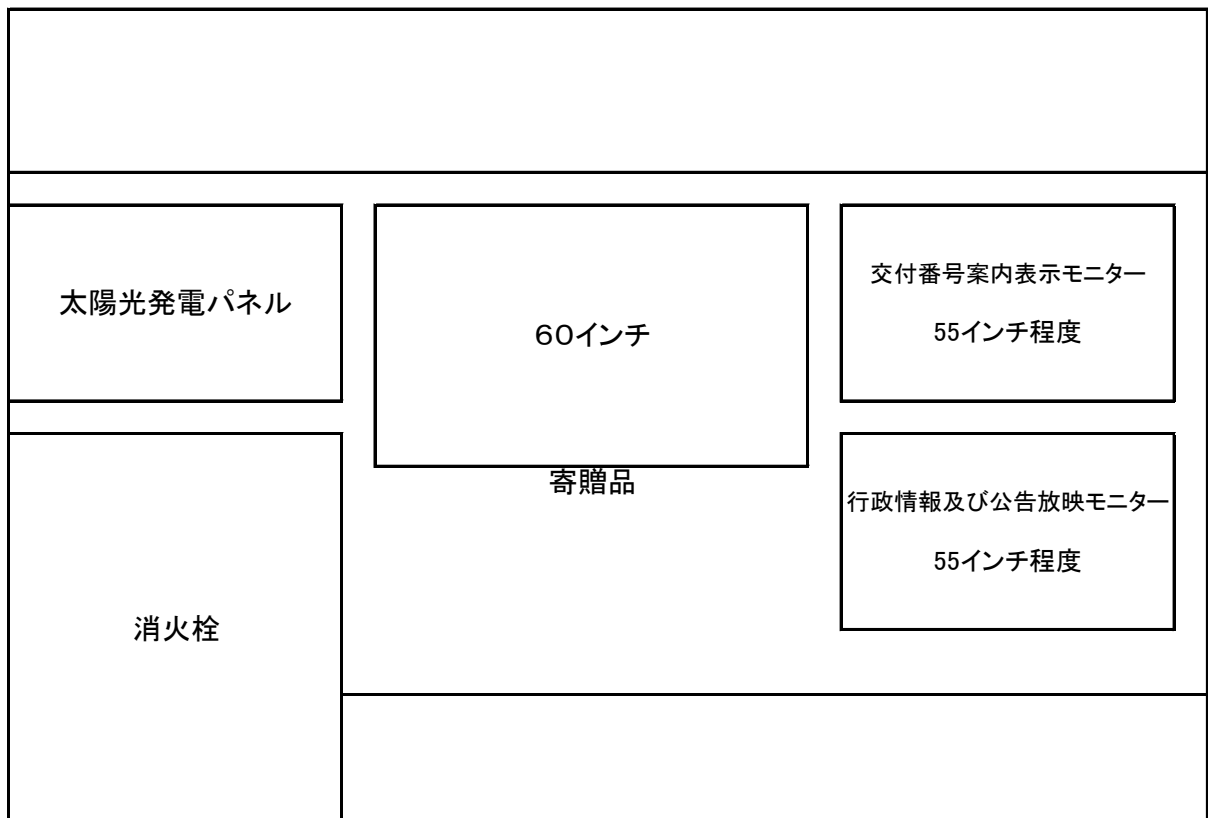

(別紙2—1)

モニター設置場所

1階受付

### 天井

- 受付用番号案内表示モニター
- 交付用番号案内表示モニター
- 行政情報及び公告放映モニター

カウンター

モニター壁面サイン

(別紙2-2)

モニター設置場所1イメージ

(別紙2-5)